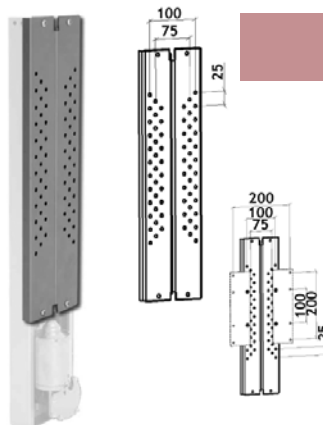

OPTIE
Draaistuk (30°) - 5465-0005

POWER LIFT VOOR SMALL-FLATSCREEN TV

HOOGTE	DIEPTE	CODE
64,5 cm - 110,5 cm	4 cm	5465-0050

Elektrische TV-lift voor plasma/LCD

Ook geschikt voor
computerschermen.
draagkracht: max. 50 kg.
incl. remote control