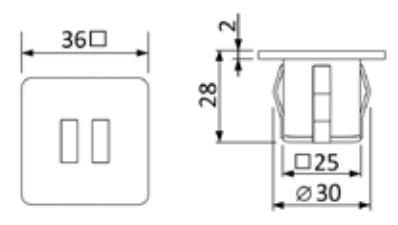

USB LADER - Inbouw usb-lader (2x) 5VDC + stekkertransfo. - Boring: $\varnothing$ 30 mm - 12VDC - Aansluitkabel: 2 m	grijs 6341-9706