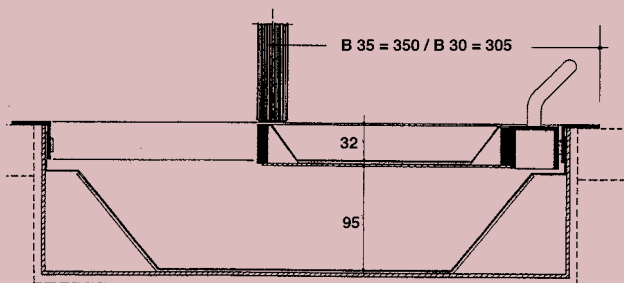

B 30/35

Diepe kogelwerende doorgeeflade

Voor universeel gebruik aan de balie. Bovenaan bevindt zich de ondiepe lade voor geld- en documentenverkeer. Onderaan laat een diepe vorm met een vrije hoogte van 95mm het doorgeven van grotere volumes toe.

Uitvoering:
zichtbare profielen in geanodiseerd aluminium (mat) binnenbekleding in zwarte 'Skinplate'.

UITVOERING	INBOUWMATEN BR X D X H	BUITENMATEN BR X D X H	CODE
B30	320 x 505 x 145	335 x 545 x 147	5113-0930
B30V	met vergrendeling 320 x 505 x 145	335 x 545 x 147	5113-0931
B35	415 x 590 x 145	430 x 630 x 147	5113-0935
B35V	met vergrendeling 415 x 590 x 145	430 x 630 x 147	5113-0936

C 30/35

Ondiepe kogelwerende doorgeeflade

Voor financiële verrichtingen. De lade laat het doorgeven van voorwerpen toe tot een hoogte van 32 mm.

Uitvoering:
zichtbare profielen in geanodiseerd aluminium (mat) binnenbekleding in zwarte 'Skinplate'.