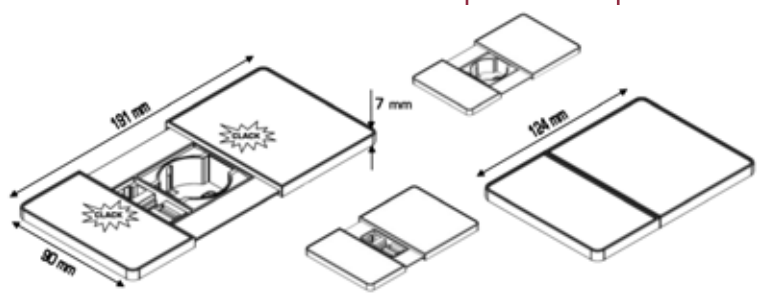

- Voor werkbladen tot 65 mm dik.
- Boring: ø 80 mm

rvs
 (B) (FR)

6341-9500

Extra te bestellen
 RJ45 connector
 USB 2.0 connector
 HDMI connector

6341-9501
 6341-9502
 6341-9503

OMSCHRIJVING	UITVOERING	CODE
<p>VERSAPAD</p> <p>Compacte inbouwmodule met 1 stopcontact, 1 x USB en 1 x RJ45. Afsluitbaar met schuifbare afdekkappen.</p> <ul style="list-style-type: none"> - Boordiameter: \varnothing 80 mm. - Aansluitkabel: 2 m. 	<p><u>Afdekkappen</u></p> <ul style="list-style-type: none"> zwart 6341-1033 wit 6341-1037 rvs 6341-1039 alu 6341-1036 	