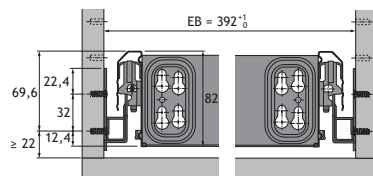

Uittrekbare kogelgeleider KA 270
Inbouwbreedte 392 mm / rijboring 32 mm

- Gedeeltelijk uittrekbare geleider
- 25 kg belastbaarheid
- Max. frontplaathoogte 3 HE (192 mm)
- Verzinkt staal

diepte: 530 mm
diepte: 730 mm

5143-1900
5143-1901

Min. 1 paar

5