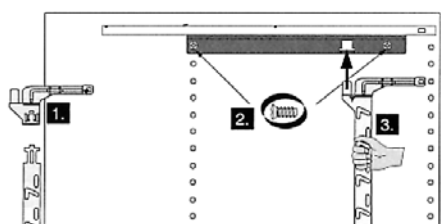

EENZIJDIGE SLUITING VOOR BURELLADES

Dit innoverende sluitsysteem is gebaseerd in het 32 mm systeem.

Voordelen:

- geen groef nodig in korpuszijden
- te monteren zonder gereedschap
- sperstuk reeds voorzien op de lade
- verhindert het gelijktijdig openen van de lades (- alleen rechtse sluiting mogelijk)

MONTAGE VOLGORDE

5c

	OMSCHRIJVING	CODE
	<p>vergrendelingsstangen Stop Control</p> <p>Set bestaat uit:</p> <ul style="list-style-type: none"> - 1 vergrendelingsstang - 1 slotverbinding - 1 beveiligingsstop <p>De vergrendelingsstang is inkortbaar.</p> <p>M = Min. 2 mm</p> <p style="text-align: right;">512 mm 576 mm</p> <p style="text-align: center;"><u>Extra te bestellen</u> "Stop-controle" mechanisme: zie geleiders</p>	<p>5145-0070 5145-0080</p>
	<p>Cilinderhefboomslot Prestige 2000</p> <p>- Voor uitwisselbare binnencilinders: zonder rekening te houden met een sluitplan de sloten in de werkplaats monteren en later de binnencilinder ter plaatse met de gewenste sluiting inzetten.</p>  <hr/> <p>Binnencilinder Z23</p> <ul style="list-style-type: none"> - Voor Prestige 2000 cilindersloten Z23 met 18 mm cilinderdiameter - Vernikkeld hoogglans - Inclusief 2 draaisleutels van vernikkeld staal <p style="text-align: right;">Verschillend sluitend Gelijksluitend</p>	<p>5148-0700</p> <p>HT-9078860 HT-9078862</p>