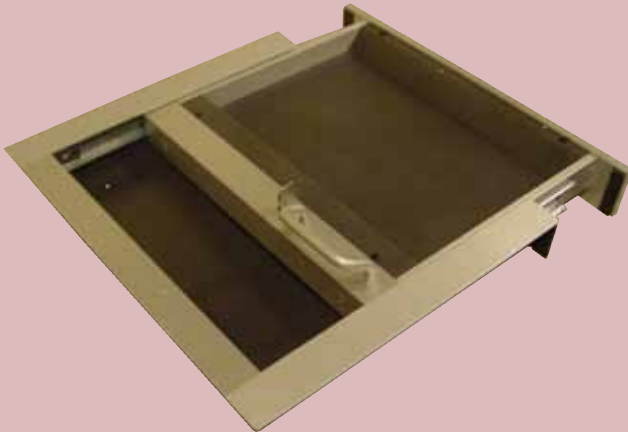

KW75

Ondiepe kogelwerende doorgeeflade

Deze ondiepe doorgeeflade laat vlot geld- en documentenverkeer toe.

UITVOERING	INBOUWMATEN BR X D X H	BUITENMATEN BR X D X H	CODE
KW75	382 x 333 x 51	406 x 347 x 53	5113-2975