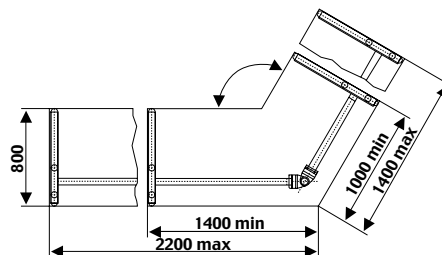

PROFIEL 360 IN PVC	OMSCHRIJVING Hangklassement op steunprofielen Doorboorde staven van 3,60 m <u>BEVESTIGING :</u> Houtschroef of pneumatische nieten Doorboorde staven ongeveer 120 mm	UITVOERING wit zwart	CODE 7047-8700 7047-8300
PROFIEL 120 IN GEANODISEERD ALU	Hangklassement op steunprofielen Doorboorde staven van 1 m <u>BEVESTIGING:</u> Met houtschroeven Doorboord om de 192 mm	gesatineerd zilver	7047-8010
HANGMAPPEN	<u>Hangmap</u> B x H= 330 x 250 mm Wordt verkocht per doos van 25 stuks.	TYPE V-bodem bodem: 15 mm	5104-0900 5104-0915

BUREAU-ONDERSTELLEN

101 opstellingen met slechts 2 verpakkingen.

OMSCHRIJVING	UITVOERING	CODE
Bureau-onderstel, met telescopisch kabelkanaal. Wordt geleverd in setverpakking, zonder tablet, niet gemonteerd. Trade Pack I basisset 1200-2000 mm Trade Pack II uitbreidingsset 1000-1400 mm Min. 1 set (5) Raadpleeg ons voor andere uitvoeringen of opstellingen.	alu-look (RAL 9006) alu-look (RAL 9006)	7600-2610 7600-2620

ANDERE ONDERSTELLEN EN TAFELPOTEN ZIE GROEP 7