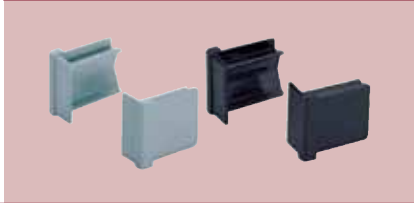

OMSCHRIJVING
deurbeschermer
zwart
alu-look
Etikettenprofiel- buitenbreedte: 736 mm
2 x A4

5146-3300
5146-3900
5146-2312