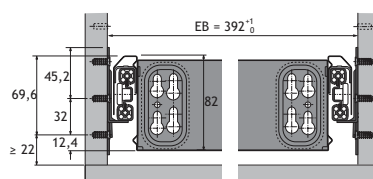

Uittrekbare geleider Quadro Duplex 25
Inbouwbreedte 392 mm / rijboring 32 mm

- Volledig uittrekbare geleider met differentiaalrol
- 25 kg belastbaarheid
- Max. frontplaathoogte 3 HE (192 mm)
- Verzinkt staal

diepte: 530 mm
diepte: 730 mm

5143-3900
HT-41085

Min. 1 paar