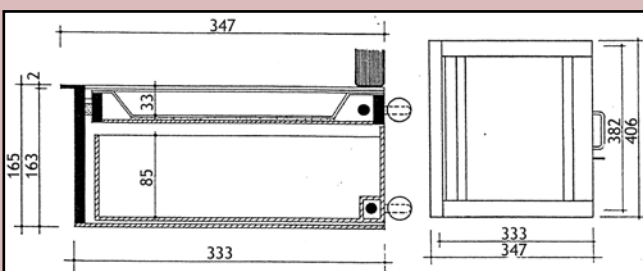

KW75

Ondiepe kogelwerende doorgeeflade

Deze ondiepe doorgeeflade laat vlot geld- en documentenverkeer toe.

UITVOERING	INBOUWMATEN BR X D X H	BUITENMATEN BR X D X H	CODE
KW75	382 x 333 x 51	406 x 347 x 53	5113-2975

KW78

Kogelwerende geldlade voor kleine balies

Dit type is speciaal ontworpen voor kleine balies waar staande het geld- en documentenverkeer wordt verricht.

De ondiepe lade bovenaan kan gebruikt worden voor het doorgeven van geld en documenten.

De onderste lade die dieper is, is geschikt om grotere volumes door te geven.

Dit type wordt standaard geleverd met een vergrendeling op beide laden.

UITVOERING	INBOUWMATEN BR X D X H	BUITENMATEN BR X D X H	CODE
KW78	382 x 333 x 163	406 x 347 x 163	5113-3978