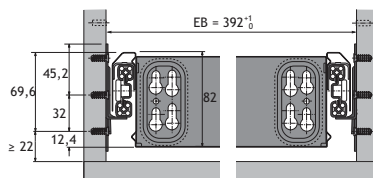

diepte: 530 mm
diepte: 730 mm

5143-3900
HT-41085

Min. 1 paar

Uittrekbare geleider Quadro Duplex 45
Inbouwbreedte 392 mm / rijboring 32 mm

- Meer dan volledig uittrekbare geleider (ca. 45 mm), met differentiaalrol
- 45 kg belastbaarheid volgens EN 15338 level 2
- Max. frontplaathoogte 5 HE (320 mm)
- Verzinkt staal