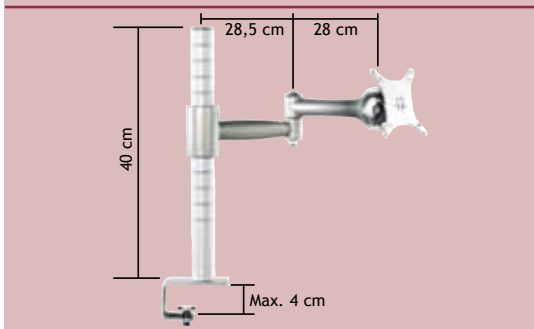

OMSCHRIJVING	UITVOERING	CODE
Steun voor TFT schermen Hoogte regelbaar. Afstand regelbaar d.m.v. 3 scharnierpunten.	zilver	5469-1600