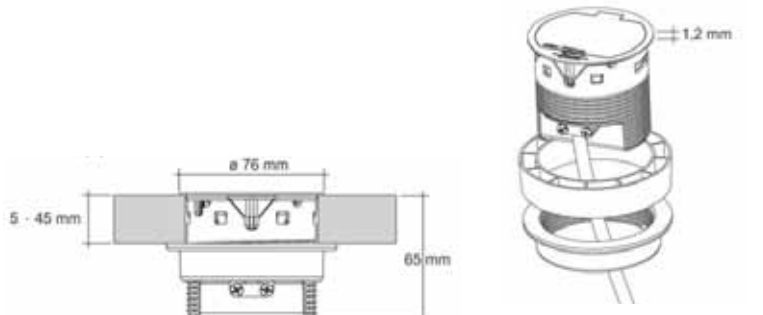

STOPCONTACT MET DEKSEL - Geschikt voor keukentablet of in een meubel. - Met of zonder USB-lader 5V - Met LED functieverlichting. - 230V, 16A, max. 3500W. - Aansluitkabel: 1 m	- zonder USB 6341-9910 - met USB 6341-9920