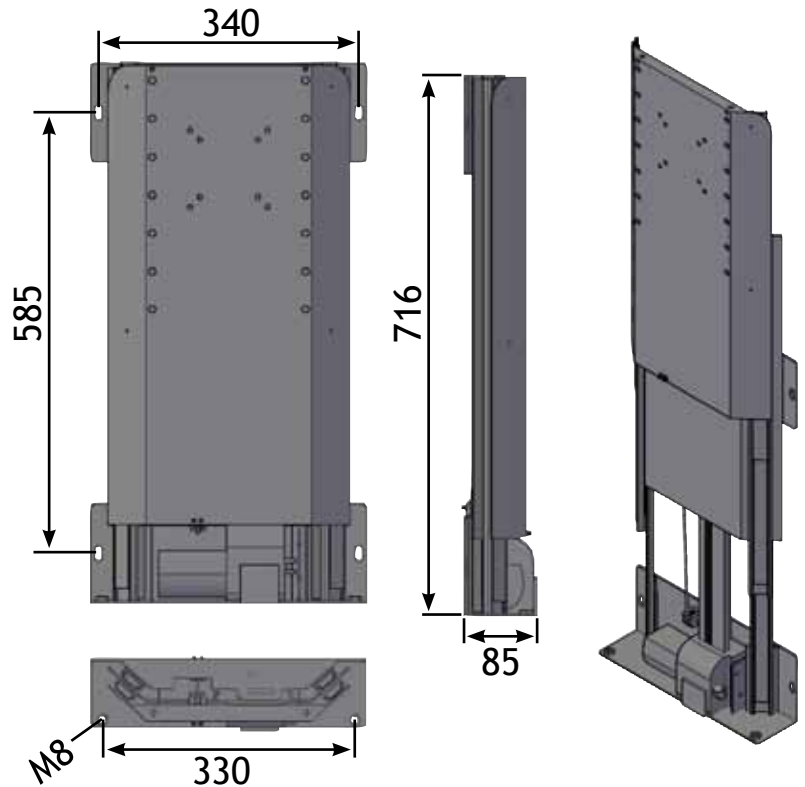

CODE

5465-1074

- Systeemhoogte gesloten (zonder buitenmaat scherm): 716 mm
- Systeemhoogte open (zonder buitenmaat scherm): 1530 mm
- Slag: 815 mm
- Draagkracht: max 100 kg.
- Afstandsbediening: radio gestuurd
  (Enkel te bedienen met afstandsbediening)

Lift mag niet omgekeerd geplaatst worden (ondersteboven)

Opmerking: bij aansluiten min. 5 min. ontvanger laten laden.