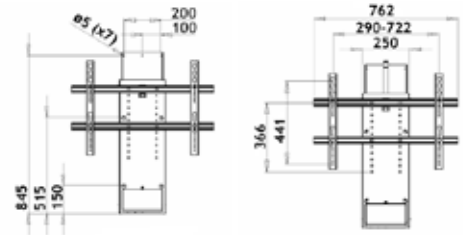

HOOGTE	DIEPTE	CODE
86,5 cm - 161,5 cm	11 cm	5465-0100

HOOGTE	DIEPTE	CODE
60 cm - 130 cm	7,2 cm	5465-0105