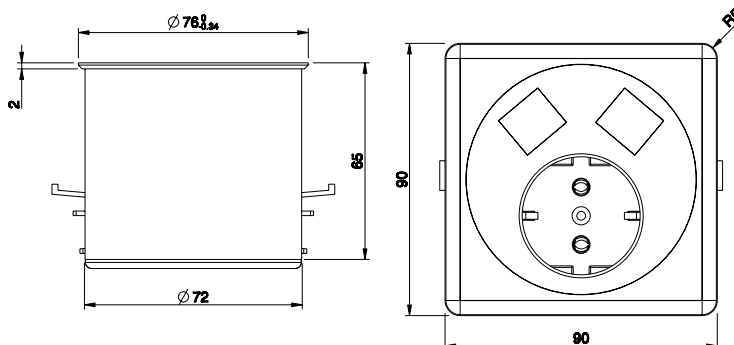

NETBOX - POINT

RVS inbouwstopcontact met 2 openingen voor RJ45, USB 2.0 of HDMI aansluitingen (aparte connector te bestellen).
Inclusief aansluitkabel van 2000 mm.

- Voor werkbladen tot 65 mm dik.
- Boring: ø 80 mm

rvs
(B) (FR)

6341-9500

Extra te bestellen
RJ45 connector
USB 2.0 connector
HDMI connector

6341-9501
6341-9502
6341-9503