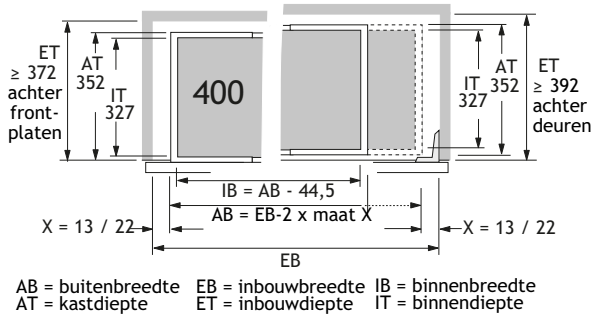

KASTDIEPTE 400 mm

Set bestaat uit:

- 1 zijdeel rechts
- 1 zijdeel links
- 2 middenprofielen
- 4 verbindingsdelen
- Randbescherming

De noodzakelijke frontplaathoogte is afhankelijk van het organisatietoebereik.

Minimale frontplaathoogte:

2 hoogte-eenheden HE (128 mm) voor hangmapraam en brede schuiflade.
(2,5 hoogte-eenheden HE (160 mm) voor SysTech zijwand)