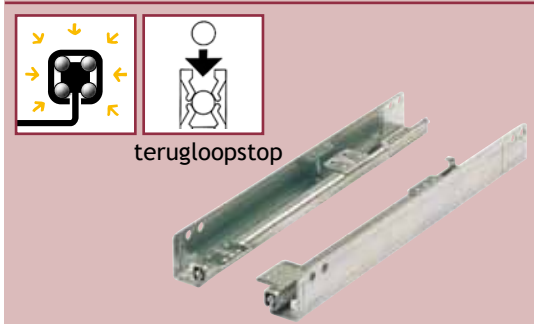

OMSCHRIJVING	CODE
Quadro uitschuifblad 25 inbouwdiepte: 388 mm Draagkracht: 25 kg. Min. 1 paar	5264-3941