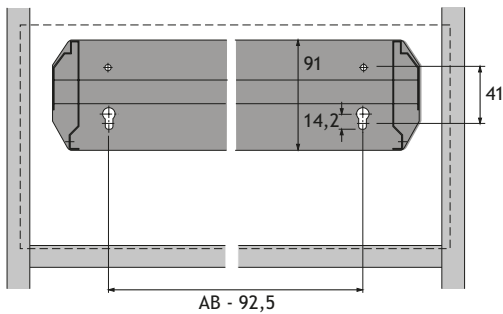

TRAPLOOS IN DE BREEDTE VERSTELBARE HANGMAPRAMEN

- Maakt het mogelijk om willekeurig brede bureaustaploos te maken.
- Eenvoudige kastplanning van wand tot wand.
- Ook om probleemloos achteraf bestaande kasten mee uit te rusten.
- Voor inbouw in kasten met frontplaten of draaideuren.
- Te gebruiken met uittrekbare geleiding Quadro Duplex.
- Trekstukken zijn vooraf gemonteerd aan het hangmapraam.
- Opschuifmontage zonder gereedschap.
- Staal met poedercoating.