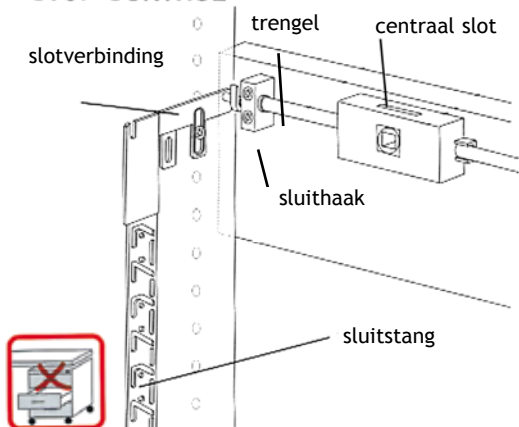

<u>alu-look</u>
5145-8910
<u>zwart</u>
5145-8310

OMSCHRIJVING
Verdeelprofiel voor hangraam
inbouwdiepte: 400 mm
inbouwdiepte: 600 mm
inbouwdiepte: 400 mm
inbouwdiepte: 600 mm

<u>alu-look</u>
5145-7940
5145-7960
<u>zwart</u>
5145-7340
5145-7360

OMSCHRIJVING
deurbeschermer
zwart
alu-look
Etikettenprofiel- buitenbreedte: 736 mm
2 x A4

5146-3300
5146-3900
5146-2312

Dit sluitsysteem is gebaseerd op het 32 mm systeem.

STOP-CONTROL

Voordelen:

- geen groef nodig in korpuszijde
- sperstukken reeds voorzien aan de hangramen
- verhindert het gelijktijdig uittrekken van de hangramen
- stangen eenvoudig te verlengen door clipsysteem
- "stop-controle" mechanisme reeds 2-zijdig bij de geleiders
- flexibele positionering van het slot