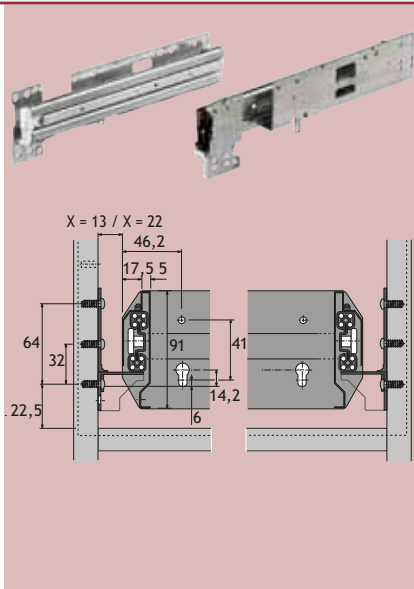

KASTDIEPTE 400 mm

Set bestaat uit:

- 1 zijdeel rechts
- 1 zijdeel links
- 2 middenprofielen
- 4 verbindingsdelen
- Randbescherming

De noodzakelijke frontplaathoogte is afhankelijk van het organisatietoebereik.

Minimale frontplaathoogte:

2 hoogte-eenheden HE (128 mm) voor hangmapraam en brede schuiflade.
(2,5 hoogte-eenheden HE (160 mm) voor SysTech zijwand)

KASTDIEPTE 600 mm

Technische aanwijzing Quadro Duplex:

OMSCHRIJVING		
Quadro duplex		
<ul style="list-style-type: none"> - Met differentiaalrol. - Meer dan volledig uittrekbaar ca. 33 mm. - Kastiepte 400 mm (Quadro duplex 60): 60 kg belastbaarheid. - Kastiepte 600 mm (Quadro duplex 70): 65 kg belastbaarheid. - Max. frontplaathoogte 5 HE (320 mm). - Verzinkt staal - Sluitstang extra te bestellen. 		
Framebreedte AB	Inbouwbreedte EB X=13 mm	Inbouwbreedte EB X=22 mm
371 mm	397 mm	415 mm
536 mm	562 mm	580 mm
736 mm	762 mm	780 mm
836 mm	862 mm	880 mm
936 mm	962 mm	980 mm
1136 mm	1162 mm	1180 mm