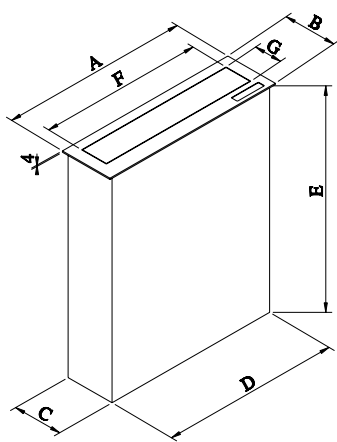

A	B	C	D	E	F	G	H	I
19"	550 mm	158 mm	143 mm	524 mm	650 mm	481 mm	82 mm	526 mm	145 mm
22"	600 mm	158 mm	143 mm	576 mm	655 mm	531 mm	82 mm	578 mm	145 mm