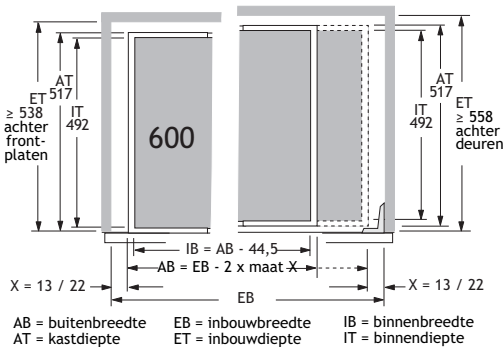

KASTDIEPTE 400 mm

Set bestaat uit:

- 1 zijdeel rechts
- 1 zijdeel links
- 2 middenprofielen
- 4 verbindingsdelen
- Randbescherming

De noodzakelijke frontplaathoogte is afhankelijk van het organisatietoebereik.

Minimale frontplaathoogte:

2 hoogte-eenheden HE (128 mm) voor hangmapraam en brede schuiflade.
(2,5 hoogte-eenheden HE (160 mm) voor SysTech zijwand)

KASTDIEPTE 600 mm

Technische aanwijzing Quadro Duplex:

- Maat X = 13 mm voor standaardkasten
- Maat X = 22 mm voor kasten met grote deursprong

Bij toepassing achter draaideuren wordt een afdekprofiel geadviseerd.

50

KASTDIEPTE 400 MM	BUITENBREEDTE AB	BINNENBREEDTE IB	CODE	
		394-584 mm 560-750 mm 726-916 mm 892-1082 mm 1058-1248 mm	368-540 mm 534-706 mm 700-872 mm 866-1038 mm 1032-1204 mm	<u>alu-look</u> 5142-5900 5142-5901 5142-5902 5142-5903 5142-5904
KASTDIEPTE 600 MM	BUITENBREEDTE AB	BINNENBREEDTE IB	CODE	
		394-584 mm 560-750 mm 726-916 mm 892-1082 mm 1058-1248 mm	368-540 mm 534-706 mm 700-872 mm 866-1038 mm 1032-1204 mm	<u>alu-look</u> 5142-6900 5142-6901 5142-6902 5142-6903 5142-6904
	OMSCHRIJVING		CODE	
	Afdekprofiel - Voor gebruik bij hangmapramen en brede schuiflade. - Ter afdekking van de bevestigingsgaten bij toepassing achter deuren - Kunststof		BREEDTE	
			<u>alu-look</u>	<u>zwart</u>
			HT-9133363	HT-9133360
			HT-9133362	HT-9133359
			HT-9132871	HT-9132813
			HT-9133364	HT-9133361
			HT-9133081	HT-9132814
			HT-9133082	HT-9132815

OMSCHRIJVING		
Quadro duplex		
<ul style="list-style-type: none"> - Met differentiaalrol. - Meer dan volledig uittrekbaar ca. 33 mm. - Kastiepte 400 mm (Quadro duplex 60): 60 kg belastbaarheid. - Kastiepte 600 mm (Quadro duplex 70): 65 kg belastbaarheid. - Max. frontplaathoogte 5 HE (320 mm). - Verzinkt staal - Sluitstang extra te bestellen. 		
Framebreedte AB	Inbouwbreedte EB X=13 mm	Inbouwbreedte EB X=22 mm
371 mm	397 mm	415 mm
536 mm	562 mm	580 mm
736 mm	762 mm	780 mm
836 mm	862 mm	880 mm
936 mm	962 mm	980 mm
1136 mm	1162 mm	1180 mm