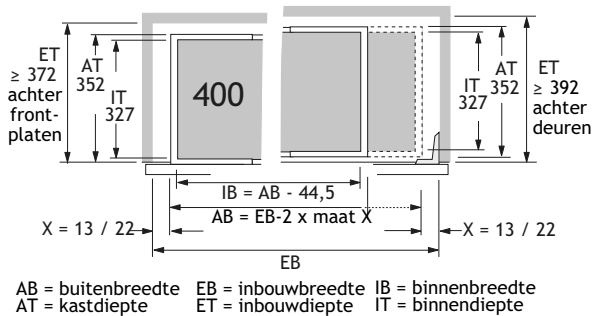

HANGMAPRAMEN

- Voor eideloze en kastbouwwijze.
- Voor inbouw in kasten met frontplaten of draaideuren.
- Te gebruiken met uittrekbare geleiding Quadro Duplex.
- Trekstukken zijn vooraf gemonteerd aan het hangmapraam.
- Opschuifmontage zonder gereedschap.
- Staal met poedercoating.
- Speciale maten op aanvraag

De noodzakelijke frontplaat hoogte is afhankelijk van het organisatietoebereiden.

Minimale frontplaat hoogte:

2 hoogte-eenheden HE (128 mm) voor hangmapraam en brede schuiflade
2,5 hoogte-eenheden HE (160 mm) voor SysTech zijwand

Technische aanwijzing Quadro Duplex:

- Maat X = 13 mm voor standaardkasten
- Maat X = 22 mm voor kasten met grote deurinsprong

Bij toepassing achter draaideuren wordt een afdekprofiel geadviseerd.

KASTDIEPTE 400 mm