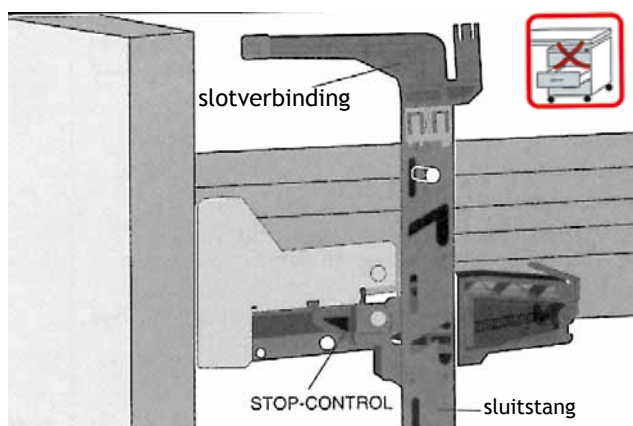

EENZIJDIGE SLUITING VOOR BURELLADES

Dit innoverende sluitsysteem is gebaseerd in het 32 mm systeem.

Voordelen:

- geen groef nodig in korpuszijden
- te monteren zonder gereedschap
- sperstuk reeds voorzien op de lade
- verhindert het gelijktijdig openen van de lades (- alleen rechtse sluiting mogelijk)