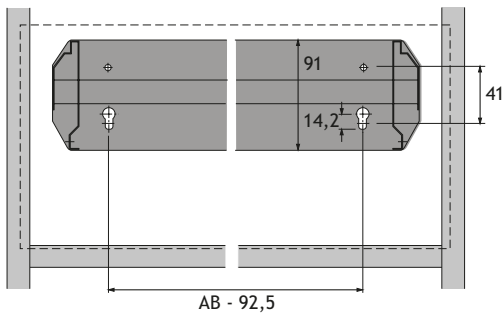

HANGMAPRAMEN

- Voor eideloze en kastbouwwijze.
- Voor inbouw in kasten met frontplaten of draaideuren.
- Te gebruiken met uittrekbare geleiding Quadro Duplex.
- Trekstukken zijn vooraf gemonteerd aan het hangmapraam.
- Opschuifmontage zonder gereedschap.
- Staal met poedercoating.
- Speciale maten op aanvraag

De noodzakelijke frontplaat hoogte is afhankelijk van het organisatietoebereiden.

Minimale frontplaat hoogte:

2 hoogte-eenheden HE (128 mm) voor hangmapraam en brede schuiflade
2,5 hoogte-eenheden HE (160 mm) voor SysTech zijwand

Technische aanwijzing Quadro Duplex:

- Maat X = 13 mm voor standaardkasten
- Maat X = 22 mm voor kasten met grote deurinsprong

Bij toepassing achter draaideuren wordt een afdekprofiel geadviseerd.