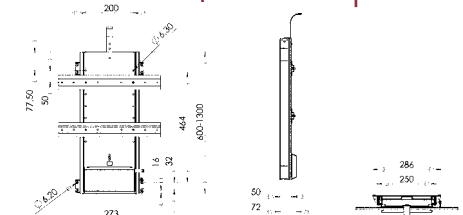

Elektrische TV-lift voor plasma/LCD

draagkracht: max. 100 kg.
incl. remote control

HOOGTE	DIEPTE	CODE
86,5 cm - 161,5 cm	11 cm	5465-0100

HOOGTE	DIEPTE	CODE
60 cm - 130 cm	7,2 cm	5465-0105

HOOGTE	DIEPTE	CODE
75 cm - 175 cm	7,2 cm	5465-0110