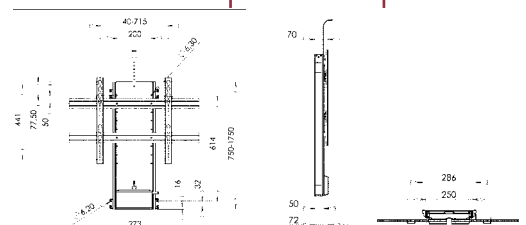

Elektrische TV-lift voor plasma/LCD

draagkracht: max. 100 kg.
incl. remote control

HOOGTE	DIEPTE	CODE
86,5 cm - 161,5 cm	11 cm	5465-0100

HOOGTE	DIEPTE	CODE
60 cm - 130 cm	7,2 cm	5465-0105

HOOGTE	DIEPTE	CODE
75 cm - 175 cm	7,2 cm	5465-0110