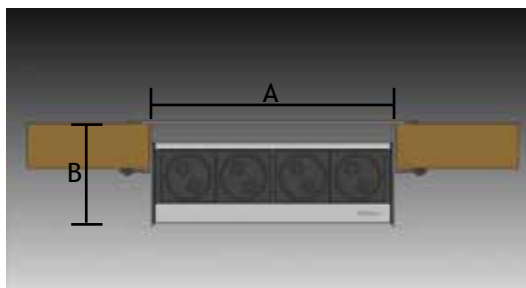

6341-5920
6341-5921

6341-5720
6341-5721

4 stopcontacten

3 stopcontacten
+ 2 RJ45

2 stopcontacten
+ 2 USB + 2 RJ45

Inbouwmaten:
A= L:227 mm x B:157 mm
B= max. 95 mm

OMSCHRIJVING	UITVOERING	CODE
EVOLINE FLIPTOP Inbouwstopcontact met 4 aansluitingen. Het deksel kan gesloten worden met ingeplugde stekkers. Afdichting met rubber-lip.	1 <u>rvs</u> (B) (FR) (NL) (D) (L)	6341-8900 6341-8901
	2 <u>rvs</u> (B) (FR)	6341-8903
	3 <u>rvs</u> (B) (FR)	6341-8906

ANDERE UITVOERINGEN LEVERBAAR OP BESTELLING

EVOLine®

5c

NETBOX - POINT

RVS inbouwstopcontact met 2 openingen voor RJ45, USB 2.0 of HDMI aansluitingen (aparte connector te bestellen).
 Inclusief aansluitkabel van 2000 mm.