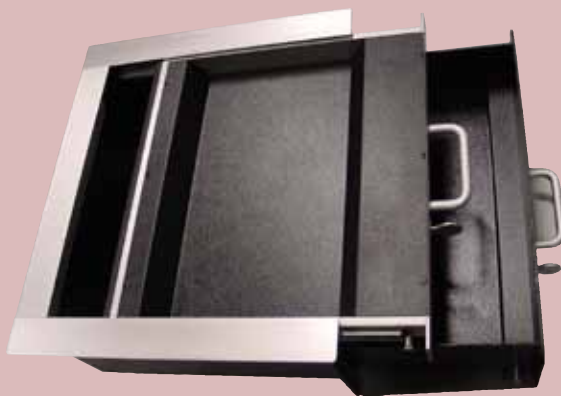

KW78

Kogelwerende geldlade voor kleine balies

Dit type is speciaal ontworpen voor kleine balies waar staande het geld- en documentenverkeer wordt verricht.

De ondiepe lade bovenaan kan gebruikt worden voor het doorgeven van geld en documenten.

De onderste lade die dieper is, is geschikt om grotere volumes door te geven.

Dit type wordt standaard geleverd met een vergrendeling op beide laden.

UITVOERING	INBOUWMATEN BR X D X H	BUITENMATEN BR X D X H	CODE
KW78	382 x 333 x 163	406 x 347 x 163	5113-3978