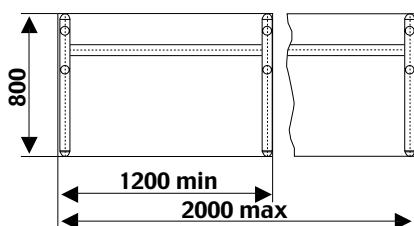

PROFIEL 360 IN PVC	OMSCHRIJVING Hangklassement op steunprofielen Doorboorde staven van 3,60 m <u>BEVESTIGING :</u> Houtschroef of pneumatische nieten Doorboorde staven ongeveer 120 mm	UITVOERING wit zwart	CODE 7047-8700 7047-8300
PROFIEL 120 IN GEANODISEERD ALU	Hangklassement op steunprofielen Doorboorde staven van 1 m <u>BEVESTIGING:</u> Met houtschroeven Doorboord om de 192 mm	gesatineerd zilver	7047-8010
HANGMAPPEN	<u>Hangmap</u> B x H= 330 x 250 mm Wordt verkocht per doos van 25 stuks.	TYPE V-bodem bodem: 15 mm	5104-0900 5104-0915

BUREAU-ONDERSTELLEN

101 opstellingen met slechts 2 verpakkingen.

OMSCHRIJVING	UITVOERING	CODE
Bureau-onderstel, met telescopisch kabelkanaal. Wordt geleverd in setverpakking, zonder tablet, niet gemonteerd. Trade Pack I basisset 1200-2000 mm Trade Pack II uitbreidingsset 1000-1400 mm Min. 1 set (5) Raadpleeg ons voor andere uitvoeringen of opstellingen.	alu-look (RAL 9006) alu-look (RAL 9006)	7600-2610 7600-2620

ANDERE ONDERSTELLEN EN TAFELPOTEN ZIE GROEP 7