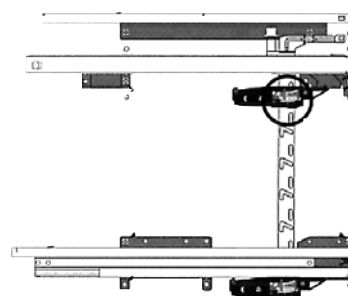

MONTAGE VOLGORDE

5c

	OMSCHRIJVING	CODE
	vergrendelingsstangen Stop Control Set bestaat uit: - 1 vergrendelingsstang - 1 slotverbinding - 1 beveiligingsstop De vergrendelingsstang is inkortbaar. M = Min. 2 mm 512 mm 576 mm <u>Extra te bestellen</u> "Stop-controle" mechanisme: zie geleiders	5145-0070 5145-0080
	Cilinderhefboomslot Prestige 2000 - Voor uitwisselbare binnencilinders: zonder rekening te houden met een sluitplan de sloten in de werkplaats monteren en later de binnencilinder ter plaatse met de gewenste sluiting inzetten. Binnencilinder Z23 - Voor Prestige 2000 cilindersloten Z23 met 18 mm cilinderdiameter - Vernikkeld hoogglans - Inclusief 2 draaisleutels van vernikkeld staal Verschillend sluitend Gelijksluitend	5148-0700 HT-9078860 HT-9078862