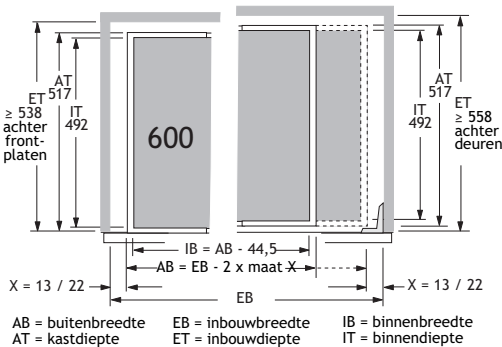

De noodzakelijke frontplaat hoogte is afhankelijk van het organisatietoebereiden.

Minimale frontplaat hoogte:

2 hoogte-eenheden HE (128 mm) voor hangmapraam en brede schuiflade
2,5 hoogte-eenheden HE (160 mm) voor SysTech zijwand

Technische aanwijzing Quadro Duplex:

- Maat X = 13 mm voor standaardkasten
- Maat X = 22 mm voor kasten met grote deurinsprong

Bij toepassing achter draaideuren wordt een afdekprofiel geadviseerd.

KASTDIEPTE 400 mm

KASTDIEPTE 600 mm

KASTDIEPTE 400 MM	KASTBREEDTE	INDELING DIN A4	BUITENBREEDTE AB	BINNENBREEDTE IB	CODE	
	435 mm	1 x A4	371 mm	325 mm	<u>alu-look</u> 5142-1904	<u>zwart</u> 5142-1304
	600 mm	1 x A4 + rest	536 mm	490 mm	5142-1900	5142-1300
	800 mm	2 x A4	736 mm	690 mm	5142-1901	5142-1301
	900 mm	2 x A4 + rest	836 mm	790 mm	HT-9011907	HT-1064097
	1000 mm	2 x A4 + rest	936 mm	890 mm	5142-1902	5142-1302
	1200 mm	3 x A4 + rest	1136 mm	1090 mm	5142-1903	5142-1303
KASTDIEPTE 600 MM	KASTBREEDTE	INDELING DIN A4	BUITENBREEDTE AB	BINNENBREEDTE IB	CODE	
	435 mm	1 x A4	371 mm	325 mm	<u>alu-look</u> 5142-3904	<u>zwart</u> 5142-3304
	600 mm	1 x A4 + rest	536 mm	490 mm	5142-3900	5142-3300
	800 mm	2 x A4	736 mm	690 mm	5142-3901	5142-3301
	900 mm	2 x A4 + rest	836 mm	790 mm	HT-9011943	HT-1078962
	1000 mm	2 x A4 + rest	936 mm	890 mm	5142-3902	5142-3302
	1200 mm	3 x A4 + rest	1136 mm	1090 mm	5142-3903	5142-3303
	OMSCHRIJVING			BREEDTE	CODE	
	Afdekprofiel				<u>alu-look</u> HT-9133363	<u>zwart</u> HT-9133360
<ul style="list-style-type: none"> - Voor gebruik bij hangmapramen en brede schuiflade. - Ter afdekking van de bevestigingsgaten bij toepassing achter deuren - Kunststof 				371 mm	HT-9133363	HT-9133360
				536 mm	HT-9133362	HT-9133359
				736 mm	HT-9132871	HT-9132813
				836 mm	HT-9133364	HT-9133361
				936 mm	HT-9133081	HT-9132814
	1136 mm	HT-9133082	HT-9132815			