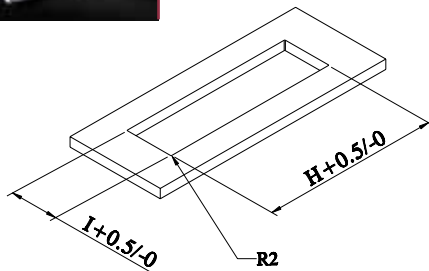

A	B	C	D	E	F	G	H	I
19"	550 mm	158 mm	143 mm	524 mm	650 mm	481 mm	82 mm	526 mm	145 mm
22"	600 mm	158 mm	143 mm	576 mm	655 mm	531 mm	82 mm	578 mm	145 mm