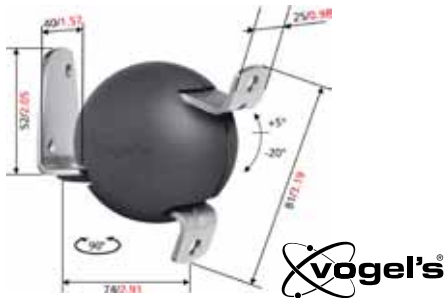

OMSCHRIJVING	UITVOERING	CODE
ELW 6605 - Draagvermogen: max. 10 kg. - Voor thuisbioscoop en hifiluidsprekers. - De functies kantelen en draaien garanderen een optimale luisterstand. - Richt uw luidsprekers voor het beste geluid. - Compact en fraai design. - Zeer eenvoudig om te installeren. - 2 stuks per verpakking.	zwart	5466-2301

TV-PLATEN

	OMSCHRIJVING	UITV.	CODE
	- 180° - 240 mm uittrekbaar - draagktacht: 80 kg - BxDxH: 650 x 362 x 33 mm - plaat: 650 x 362 mm	grijs RAL 9006	5461-1600
	- 180° - volledig uittrekbaar - draagktacht: 80 kg - BxDxH: 650 x 400 x 71 mm - plaat: 650 x 345 mm	grijs RAL 9006	5461-2600
	- 360° - BxDxH: 160 x 160 x 19 mm - plaat: 160 x 160 mm	ijzer brut	5462-0900
	- 360° - op wieltjes - BxDxH: 57 x 57 x 11 mm - plaat: 57 x 57 mm	verzinkt	5462-1900
	TV-wieltjes	ijzer plaatje	7400-7500
	- 360° - 180 mm uittrekbaar - draagkracht: 80 kg. - BxDxH: 370 x 300 x 33 mm - plaat: 370 x 300 mm	bruin	5461-5100
	Draaiplateau voet TV-plaat in kunststof.	zwart	5461-4100
	Ø: 230 mm draagkracht: max. 170 kg.