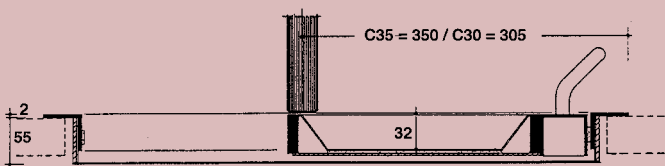

UITVOERING	INBOUWMATEN BR X D X H	BUITENMATEN BR X D X H	CODE
C30	325 x 505 x 55	335 x 545 x 32	5113-1930
C30V	met vergrendeling 325 x 505 x 55	335 x 545 x 32	5113-1931
C35	420 x 590 x 55	430 x 630 x 57	5113-1935
C35V	met vergrendeling 420 x 590 x 55	430 x 630 x 57	5113-1936

Onder voorbehoud van maatafwijkingen en technische veranderingen.