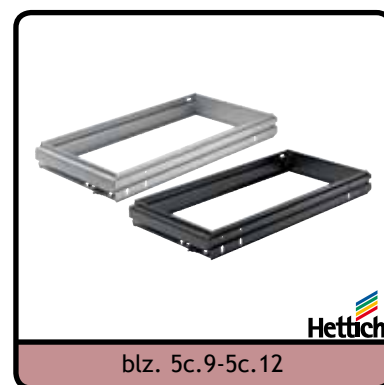

- Systema Top 2000