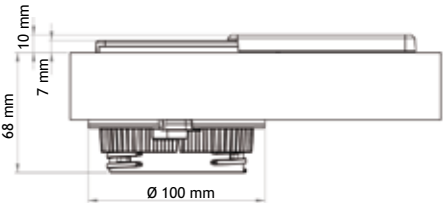

CODE

- 6341-9080
- 6341-9081