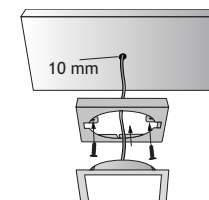

**OPBOUW - SUN QUADRO XT
3,5W POWER LED**
Geleverd met 2 m aansluitkabel.
Wordt geleverd met lamp 3,5 Power LED.

lamp: 3,5 W power LED
aansluiting: 350 mA
afmeting: 73,5 x 73,5 mm
kleurtemperatuur: 4100° K
veiligheid: IP20

rvs-look

6333-1031

<u>Extra te bestellen</u>	
LED konverter 15 W 350 mA (max. 4 leds per konverter)	6333-1040
Serie aansluitkabel (1 kabel per extra spot)	6333-1045