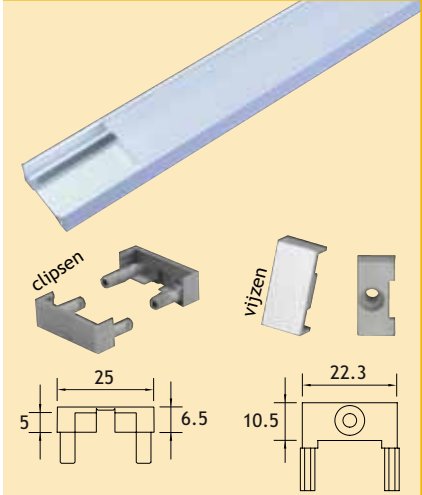

ChannelLine 11 - opbouw	alu	6333-2100
Aluminium profiel met afdekkap voor opbouw, afkortbaar.		
!!!Als je eindkapjes gebruikt om te clipsen wordt het scherm 10 mm langer dan het aluminium profiel!!!		
	Optie Eindkap (paar) om te clipsen kunststof 6333-2001 Eindkap om te vijzen (2 stuks) kunststof 6333-2002 Afdekkap (paar) voor eindkap kunststof 6333-2003