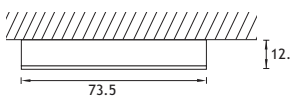

technische tekening