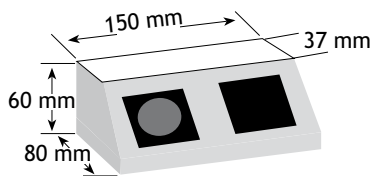

OMSCHRIJVING	UITVOERING	CODE
MINI BOX DUBBEL MET SCHAKELAAR EN STOPCONTACT lengte draad 1 m - 3 x 1,5 + 1 m - 3 x 1,5 schakelaar 1-polig, randaarding	grijs ⓓ ⓃⓁ Ⓛ	6350-3150
lengte draad 1 m - 3 x 1,5 + 1 m - 3 x 1,5	grijs ⓓ ⓃⓁ Ⓛ	6350-3152
lengte draad 1m - 3 x 1,5 + 1 m - 2 x 0,75	grijs ⓓ ⓃⓁ Ⓛ	6350-3151
lengte draad 1m - 3 x 2,5 + 1 m - 3 x 1,5 schakelaar 1-polig, pinaarding	grijs ⓑ ⓕ	6350-3250
lengte draad 1m - 3 x 2,5 + 1 m - 3 x 1,5	grijs ⓑ ⓕ	6350-3252
lengte draad 1m - 3 x 1,5 + 1 m - 2 x 0,75	grijs ⓑ ⓕ	6350-3251