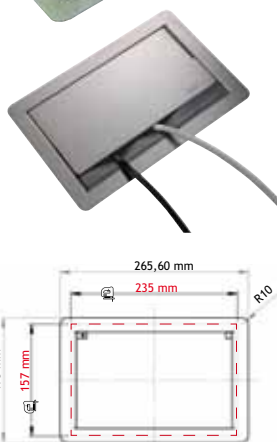

6341-5920
6341-5921

6341-5720
6341-5721

4 stopcontacten

3 stopcontacten
+ 2 RJ45

2 stopcontacten
+ 2 USB + 2 RJ45

Inbouwmaten:
A= L:235 mm x B:157 mm
B= max. 95 mm

EVOLINE®

ANDERE UITVOERINGEN LEVERBAAR OP BESTELLING