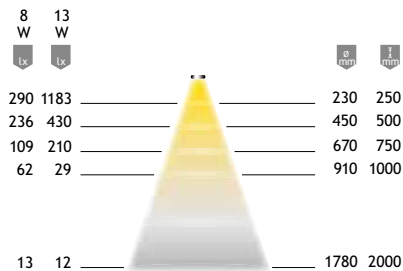

LED-voorschakelapparaat 15 W met vlakke eurostekker
LED-voorschakelapparaat 30 W met vlakke eurostekker

6346-7007
6346-7030

Optie

LED-verlengkabel 1800 mm

6346-7009

Lichtverdelingsdiagram 48°

OMSCHRIJVING	UITVOERING	CODE
<p>LITEPIPE Verlichte kledingstang met HV-fluorescentie.</p> <p>Kant-en-klaar gemonteerde, verlichte kledingstang, elektronisch voorschakeltoestel en dragsteunen inbegrepen Met wipschakelaar of bewegingsdetector. Individueel inkortbaar. Automatisch uitschakelen van de verlichting na ca. 40 seconden (alleen LitePipe met bewegingsdetector)</p> <p>Uitvoering: Aluminium profiel zilver geëloxeerd.</p>	<p>Bewegingsmelder 650-860 mm 870-1200 mm</p> <p>Wipschakelaar 560-860 mm 780-1200 mm</p>	<p>MG-46211 MG-46212</p> <p>MG-46208 MG-46209</p>