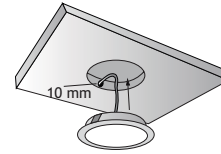

INBOUW - SUN 3,5W POWER LED

Geleverd met 2 m aansluitkabel.
Wordt geleverd met lamp 3,5 Power LED.

lamp: 3,5 W power LED
aansluiting: 350mA
afmeting: ø 67 mm
boordiameter (hout): ø 57/60 mm
kleurtemperatuur: 4100° K
veiligheid: IP20

UITV.

rvs-look

CODE

6333-1001