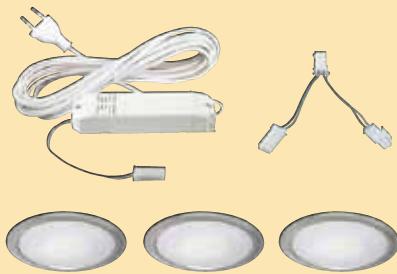

Set inclusief 3 x SUN 3,5W POWER LED + 1 x LED konverter + connectors.

rvs-look

6333-1003

OPBOUW - SUN XT 3,5W POWER LED

Geleverd met 2 m aansluitkabel.
Wordt geleverd met lamp 3,5 Power LED.

lamp: 3,5 W power LED
aansluiting: 350 mA
afmeting: ø 70 mm
kleurtemperatuur: 4100° K
veiligheid: IP20

rvs-look

6333-1011