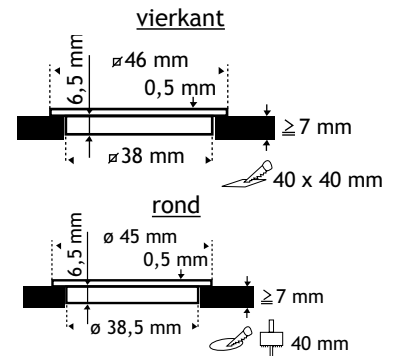

OMSCHRIJVING	UITVOERING	CODE
	EYELEDs ROND Vermogen: 0,3 W Uitv.: geborsteld RVS	warm white cool white blauw	6609-0701 6609-0700 6609-0800
	EYELEDs VIERKANT Vermogen: 0,6 W Uitv.: geborsteld RVS	warm white cool white blauw	6609-1701 6609-1700 6609-1800
	EYELEDs POWER EYE 180° Vermogen: 1,5 W Uitv.: geborsteld RVS	warm white cool white	6609-2181 6609-2180

6a