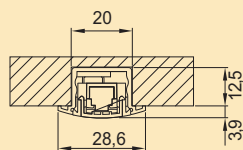

OMSCHRIJVING	LENGTE	° KELVIN	WATTAGE	CODE
LD 8003 A-SMD NV - opbouwprofiel 24V	met schakelaar			
LED opbouwprofiel met 2 m aansluitkabel met ministekker.	162 mm	4000° K	2,00 W	6348-8218
	312 mm	4000° K	4,50 W	6348-8233
	562 mm	4000° K	9,50 W	6348-8258
	812 mm	4000° K	14,00 W	6348-8283
	1062 mm	4000° K	19,00 W	6348-8299
OP MAAT MOGELIJK TOT 2700 MM LEVERTIJD 3 WEKEN				
Uitvoering: alu Aansluiting: 230V				

<u>Extra te bestellen</u>		
	LED converter max. 18 W + 6 verdelers	6348-8205
	LED converter max. 30 W + 6 verdelers	6348-8206
	LED converter max. 36 W + 6 verdelers	6348-8207
	LED converter max. 50 W + 6 verdelers	6348-8208
	LED converter max. 75 W + 6 verdelers	6348-8209
	LED converter max. 30 W dimbaar + 6 verdelers	6348-8210

<u>Optie</u>		
	Ministekker verlengkabel 24V - 500 mm	6348-8200
	Ministekker verlengkabel 24V - 1000 mm	6348-8201
	Ministekker verlengkabel 24V - 2000 mm	6348-8202

OMSCHRIJVING	LENGTE	FREESMAAT	° KELVIN	WATTAGE	CODE
LD 8003 E-SMD NV - inbouwprofiel 24V	163 mm	139 mm	4000° K	2,00 W	6348-8316
	313 mm	289 mm	4000° K	4,50 W	6348-8331
	363 mm	339 mm	4000° K	5,50 W	6348-8336
LED inbouwprofiel met 2 m aansluitkabel met ministekker.	413 mm	389 mm	4000° K	5,50 W	6348-8341
Dimbaar.	463 mm	439 mm	4000° K	7,50 W	6348-8346
	513 mm	489 mm	4000° K	8,50 W	6348-8351
	713 mm	689 mm	4000° K	12,00 W	6348-8371
OP MAAT MOGELIJK TOT 2700 MM LEVERTIJD 3 WEKEN	813 mm	789 mm	4000° K	14,00 W	6348-8381
	913 mm	889 mm	4000° K	16,50 W	6348-8391
	1113 mm	1089 mm	4000° K	19,50 W	6348-8399

Om in te frezen.
Uitvoering: alu
Aansluiting: 230V