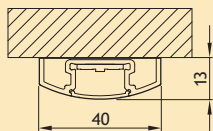

Mogelijkheid voor hoekbevestiging van 30° of 60°.

OMSCHRIJVING	LENGTE	° KELVIN	WATTAGE	CODE
LD 8003 A-SMD NV - opbouwprofiel 24V	met schakelaar			
LED opbouwprofiel met 2 m aansluitkabel met ministekker.	162 mm	4000° K	2,00 W	6348-8218
	312 mm	4000° K	4,50 W	6348-8233
	562 mm	4000° K	9,50 W	6348-8258
	812 mm	4000° K	14,00 W	6348-8283
	1062 mm	4000° K	19,00 W	6348-8299
OP MAAT MOGELIJK TOT 2700 MM LEVERTIJD 3 WEKEN				
Uitvoering: alu Aansluiting: 230V				

<u>Extra te bestellen</u>		
	LED converter max. 18 W + 6 verdelers	6348-8205
	LED converter max. 30 W + 6 verdelers	6348-8206
	LED converter max. 36 W + 6 verdelers	6348-8207
	LED converter max. 50 W + 6 verdelers	6348-8208
	LED converter max. 75 W + 6 verdelers	6348-8209
	LED converter max. 30 W dimbaar + 6 verdelers	6348-8210

<u>Optie</u>		
	Ministekker verlengkabel 24V - 500 mm	6348-8200
	Ministekker verlengkabel 24V - 1000 mm	6348-8201
	Ministekker verlengkabel 24V - 2000 mm	6348-8202

OMSCHRIJVING	LENGTE	FREESMAAT	° KELVIN	WATTAGE	CODE
LD 8003 E-SMD NV - inbouwprofiel 24V	163 mm	139 mm	4000° K	2,00 W	6348-8316
	313 mm	289 mm	4000° K	4,50 W	6348-8331
	363 mm	339 mm	4000° K	5,50 W	6348-8336
LED inbouwprofiel met 2 m aansluitkabel met ministekker.	413 mm	389 mm	4000° K	5,50 W	6348-8341
Dimbaar.	463 mm	439 mm	4000° K	7,50 W	6348-8346
	513 mm	489 mm	4000° K	8,50 W	6348-8351
	713 mm	689 mm	4000° K	12,00 W	6348-8371
OP MAAT MOGELIJK TOT 2700 MM LEVERTIJD 3 WEKEN	813 mm	789 mm	4000° K	14,00 W	6348-8381
	913 mm	889 mm	4000° K	16,50 W	6348-8391
	1113 mm	1089 mm	4000° K	19,50 W	6348-8399

Om in te frezen.
Uitvoering: alu
Aansluiting: 230V