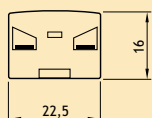

Extra te bestellen
Mini-stekker systeem, blz. 6a.74

Extra te bestellen
Aansluitmodule met schakelaar **6360-5600**
Aansluitmodule zonder schakelaar **6360-5601**

6a