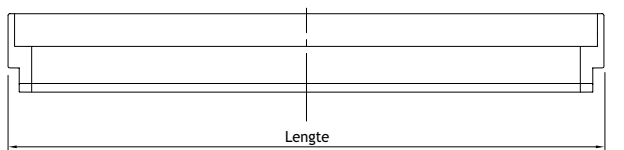

Extra te bestellen
Mini-stekker systeem, blz. 6a.74

Optie
Directverbinder voor rijmontage **6360-4700**