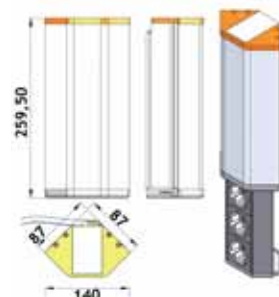

2 stopcontacten + USB-Charger

- (B) (FR)
- (NL) (D) (L)

- 6341-8311
- 6341-8310