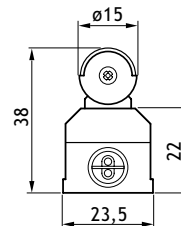

Extra te bestellen
Mini-stekker systeem, blz. 6a.74

Optie
Directverbinder voor rijmontage
6348-0010

6a