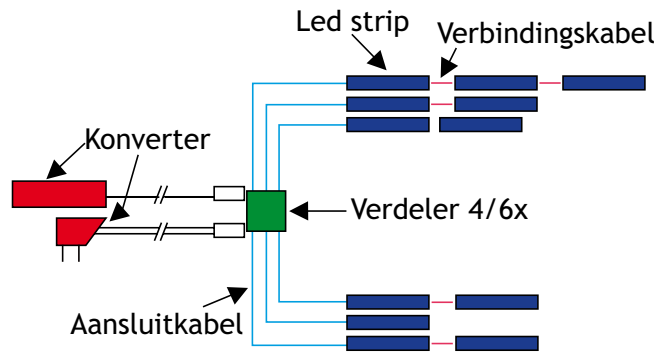

OMSCHRIJVING	UITVOERING	CODE
	LED STRIP Lengte: 300 mm Wordt geleverd met bevestigingsclips. De strips kunnen d.m.v de geïntegreerde stekerverbinding met elkaar verbonden worden of d.m.v. onderstaande verbindingkabels	<u>1,6 W (24 led)</u> cool white <u>0,8 W (12 led)</u> warm white cool white blauw	6327-9702 6327-9750 6327-9700 6327-9800
	TRANSFO LED Transfo 5 W/12 V met 2 m kabel met euro stekker en 20 cm kabel met 4 wegsverdeler voor aansluiting LED strips. Max. 6 strips per transfo. Transfo 6 W/12 V met 2 m kabel met euro stekker + schakelaar en 13 cm kabel met 4 wegsverdeler voor aansluiting LED strips. Max. 7 strips per transfo. Transfo 9 W/12 V met 2 m kabel met euro stekker + schakelaar en 13 cm kabel met 4 wegsverdeler voor aansluiting LED strips. Max. 11 strips per transfo. Transfo 15 W/12 V met 2 m kabel met euro stekker en 1,5 m kabel met 6 wegsverdeler voor aansluiting LED strips. Max. 18 strips per transfo (18 x 0,8 W of 9 x 1,6 W).	1 2 3 4	6328-0020 6352-5150 6352-5151 6328-0021
Extra te bestellen Aansluitkabel 1 meter			6328-0040
	VERBINDINGSKABELS Voor het verbinden van LED strips.	3 cm 50 cm 150 cm	6328-0003 6328-0050 6328-0015