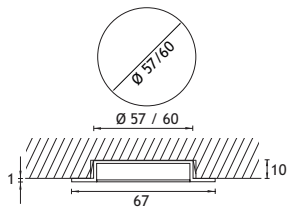

technische tekening