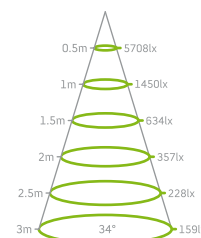

OMSCHRIJVING	UITVOERING	CODE
HALERS H2 - 7,9W	alu-look	6332-2000
Een volwaardige vervanging van 50W halogeen	wit	6332-2010
7 JAAR GARANTIE	rvs-look	6332-2020

afmeting: ø 90 mm
boordiameter: 70 mm
hoogte: 84 mm
levensduur: 75000 u
kleurtemperatuur: 3000° K
veiligheid: IP65
lumen: 425 Lm
beam: 34°

HALERS H2 werd ontworpen dankzij de 10 jaar lange ervaring van Halers Lighting op het vlak van led, en het gebruik van de meest geavanceerde led technologie. Voor de warmteregeling werd een gepatenteerde techniek gebruikt, waardoor een uitzonderlijk lange levensduur verzekerd wordt. De toepassing van gesofisticeerde lenzen, zorgt bovendien voor een perfecte 34° lichtbundel met nagenoeg geen verlies aan lichtsterkte. Om de led electronica aan te sturen, ontwikkelde Halers Lighting een driver die rechtstreeks op 230V aangesloten wordt. De combinatie van al deze elementen resulteert in een efficiënt en krachtig lichtarmatuur waardoor vervanging van halogeen een realistische en probleemloze oplossing wordt.

HALERS H2 is 90% efficiënter dan halogeen, en gaat 30 keer langer mee, waardoor tijd, geld en kosten van onderhoud bespaard worden, terwijl de CO2 uitstoot verlaagd wordt, minder afval ontstaat, en minder gevaarlijke stoffen in het ecosysteem terecht komen.

6a