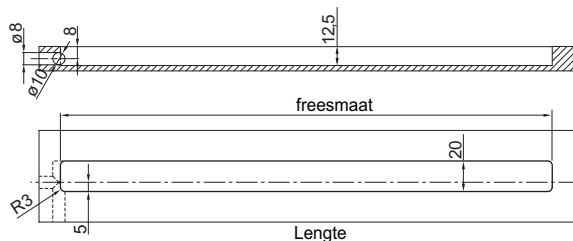

<u>Extra te bestellen</u>		
	LED converter max. 18 W + 6 verdelers	6348-8205
	LED converter max. 30 W + 6 verdelers	6348-8206
	LED converter max. 36 W + 6 verdelers	6348-8207
	LED converter max. 50 W + 6 verdelers	6348-8208
	LED converter max. 75 W + 6 verdelers	6348-8209
	LED converter max. 30 W dimbaar + 6 verdelers	6348-8210

<u>Optie</u>		
	Ministekker verlengkabel 24V - 500 mm	6348-8200
	Ministekker verlengkabel 24V - 1000 mm	6348-8201
	Ministekker verlengkabel 24V - 2000 mm	6348-8202