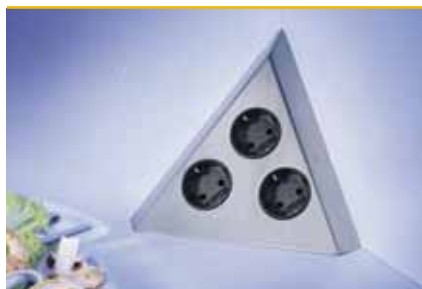

OMSCHRIJVING	UITVOERING	CODE
TWIST 2 Stopcontacten. Metaal afdichtingsdeksel. Stroomtoevoer: 2,0 m kabel met adereindhulzen en losse bijgevoegde zwarte stekker (zelf te monteren). Boordiameter: 105 mm <u>Uw voordelen:</u> - Uiterst geringe inbouwdiepte (ca. 40mm). - Compact model (HxD: ca. 42,5 x 115 mm). - Plaatsbesparende kabelgeleiding. - Eenvoudige en snelle montage. - Uitvoering: rvs-look. - Red Dot Design Award Winnaar 2012.	rvs-look	6341-1000

OMSCHRIJVING	UITVOERING	CODE
ENERGIEBOX EILAND Module met 2 of 4 stopcontacten in roestvrijstaal behuizing. Ideaal voor kookeilanden. Wordt op het werkblad gemonteerd en onderaan bevestigd met een M22 moer met rondel. Wordt geleverd met 2 x 1,5 meter aansluitkabel. boorgat: 23 mm max. bladdikte: 60 mm		

<u>2 stopcontacten</u> lxbxh: 140 x 42 x 130 mm	rvs Ⓟ Ⓡ	6341-4000
<u>4 stopcontacten</u> lxbxh: 136 x 86 x 126	rvs Ⓟ Ⓡ	6341-4010

3-voudig stopcontact in roestvrijstaal voor montage in hoeken (zowel werkblad/wand als onderkast/wand). Geleverd met 3 m aansluitkabel.	rvs Ⓟ Ⓡ	6341-6900