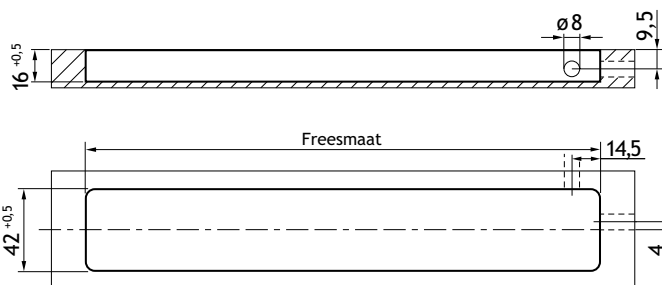

<u>Optie</u>		
	Ministekker verlengkabel 24V - 500 mm	6348-8200
	Ministekker verlengkabel 24V - 1000 mm	6348-8201
	Ministekker verlengkabel 24V - 2000 mm	6348-8202

OMSCHRIJVING	LENGTE	FREESMAAT	° KELVIN	WATTAGE	CODE
LD 8010 EF inbouwprofiel 230V	334 mm	327 mm	3000° K	6 W	6348-8433
	434 mm	427 mm	3000° K	7,50 W	6348-8443
	535 mm	528 mm	3000° K	9,50 W	6348-8453
	839 mm	832 mm	3000° K	14,50 W	6348-8483
	939 mm	932 mm	3000° K	16 W	6348-8493
LED inbouwprofiel met 2 m aansluitkabel met ministekker.					
- Om in te frezen. - Zichtbare hoogte: 3,3 mm - Geschikt voor 19 mm plaatdikte. - Uitvoering: alu - Aansluiting: 230V	334 mm	327 mm	4000° K	6 W	6348-8434
	434 mm	427 mm	4000° K	7,50 W	6348-8444
	535 mm	528 mm	4000° K	9,50 W	6348-8454
	839 mm	832 mm	4000° K	14,50 W	6348-8484
	939 mm	932 mm	4000° K	16 W	6348-8494