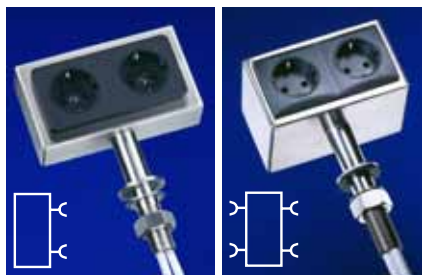

OMSCHRIJVING	UITVOERING	CODE
ENERGIEBOX EILAND Module met 2 of 4 stopcontacten in roestvrijstaal behuizing. Ideaal voor kookeilanden. Wordt op het werkblad gemonteerd en onderaan bevestigd met een M22 moer met rondel. Wordt geleverd met 2 x 1,5 meter aansluitkabel. boorgat: 23 mm max. bladdikte: 60 mm		

<u>2 stopcontacten</u> lxbxh: 140 x 42 x 130 mm	rvs Ⓟ Ⓡ	6341-4000
<u>4 stopcontacten</u> lxbxh: 136 x 86 x 126	rvs Ⓟ Ⓡ	6341-4010