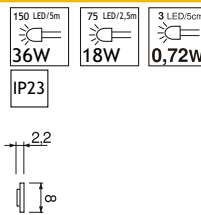

LED konverter heeft 6 uitgangen.

lengte: 5 meter of 2,5 meter

bedrijfsspanning: 12 V/DC

ledafstand: 33 mm

inkortbaar: per 100 mm

beschermingsgraad:

IP23: beschermd tegen vaste voorwerpen groter dan 12 mm en sproeiend water. stofdicht.