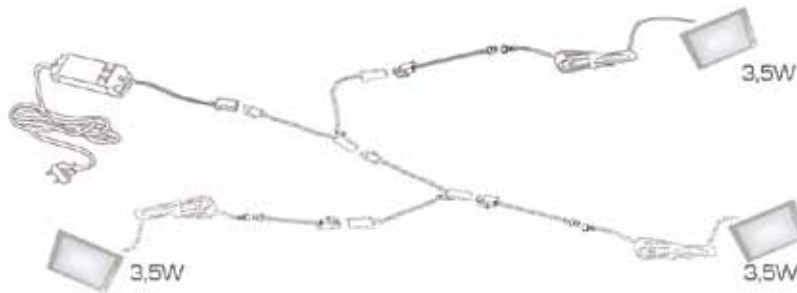

**OPBOUW - SUN QUADRO XT
3,5W POWER LED**
Geleverd met 2 m aansluitkabel.
Wordt geleverd met lamp 3,5 Power LED.

lamp: 3,5 W power LED
aansluiting: 350 mA
afmeting: 73,5 x 73,5 mm
kleurtemperatuur: 4100° K
veiligheid: IP20

rvs-look

6333-1031

<u>Extra te bestellen</u>	
LED konverter 15 W 350 mA (max. 4 leds per konverter)	6333-1040
Serie aansluitkabel (1 kabel per extra spot)	6333-1045