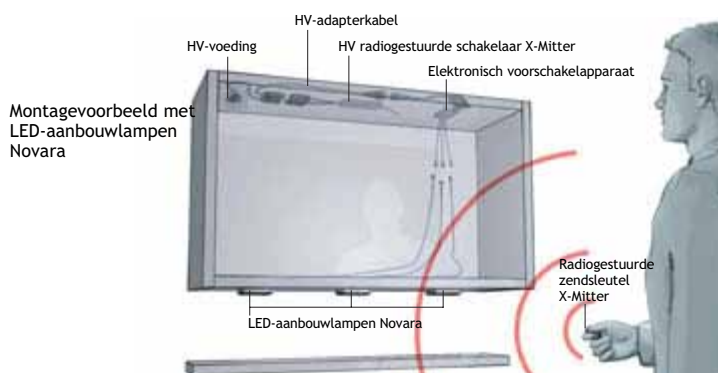

Montage met inbooring

Montage met opbouwbehuizing

OMSCHRIJVING

UITVOERING

CODE

XMITTER RADIOGRAFISCHE SCHAKELAARSET

6346-7900

Bij een kwalitatief hoogwaardig lichtstelsel hoort ook een intelligent lichtmanagement waarmee het licht dynamisch, flexibel en afgestemd op de behoefte kan worden gestuurd. Het nieuwe radiografische lichtbesturingssysteem X-mitter waarborgt een kabelloos, comfortabel schakelen van lampen en andere apparaten uit de isolatieklasse II met vlakke eurostekker.