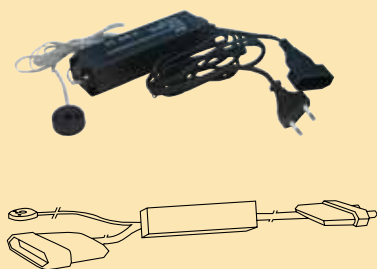

SENSOR SCHAKELAAR

Elektronische schakelaar met sensor en eurostekker

6345-5100

De schakelaar werkt door benadering van de sensor met de hand op ± 1 à 10 cm. Wordt geplaatst tussen transfo of 230 V verlichting en 230 V netaansluiting.

- aansluiting: 230 V, maximum 450 W.
- sensor: ø 30 x 7 mm
- schakelaar: 140 x 56 x 26 mm
- sensorleiding: 2600 mm
- aansluitkabel: 2 x 90 cm