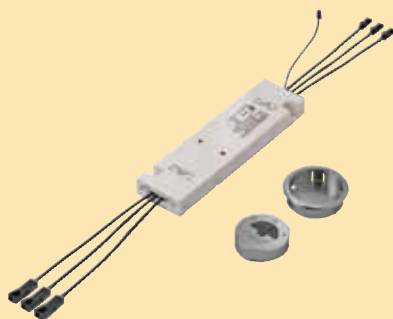

Montagevoorbeeld met LED-aanbouwlampen Novara

TRI-MITTER RADIOGESTUURD

3 kanalen schakelaar en dimmer voor LED lampen.

MG-9127514

Door het schakelen of dimmen van max. 3 onafhankelijke kanalen kunnen effectvolle lichtstemmingen in het meubel worden bereikt.

Set bestaat uit:

Ontvanger Tri-Mitter, radiogestuurde zendsleutel Tri-Mitter in kunststof, inbooring in alu-look.

SENSOR SCHAKELAAR

Elektronische schakelaar met sensor en eurostekker

6345-5100

De schakelaar werkt door benadering van de sensor met de hand op ± 1 à 10 cm. Wordt geplaatst tussen transfo of 230 V verlichting en 230 V netaansluiting.