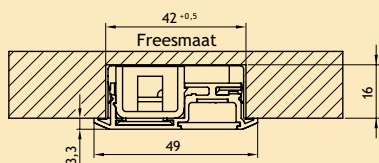

OMSCHRIJVING	LENGTE	FREESMAAT	° KELVIN	WATTAGE	CODE
LD 8010 EF inbouwprofiel 230V	334 mm	327 mm	3000° K	6 W	6348-8433
	434 mm	427 mm	3000° K	7,50 W	6348-8443
	535 mm	528 mm	3000° K	9,50 W	6348-8453
	839 mm	832 mm	3000° K	14,50 W	6348-8483
	939 mm	932 mm	3000° K	16 W	6348-8493
LED inbouwprofiel met 2 m aansluitkabel met ministekker.					
- Om in te frezen. - Zichtbare hoogte: 3,3 mm - Geschikt voor 19 mm plaatdikte. - Uitvoering: alu - Aansluiting: 230V	334 mm	327 mm	4000° K	6 W	6348-8434
	434 mm	427 mm	4000° K	7,50 W	6348-8444
	535 mm	528 mm	4000° K	9,50 W	6348-8454
	839 mm	832 mm	4000° K	14,50 W	6348-8484
	939 mm	932 mm	4000° K	16 W	6348-8494