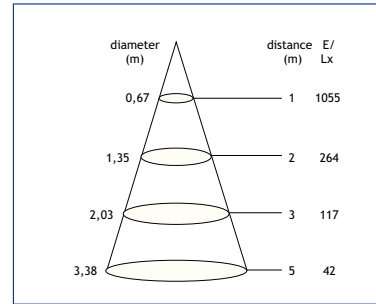

De gloednieuwe 'Reflex LED' biedt met zijn reflectorspiegel en superieure lensoptiek een unieke meerwaarde op het vlak van lichtkwaliteit en design. Hierdoor verkrijgen wij de hoogwaardige LOOK & FEEL van halogeen. De speciaal ontwikkelde heathsink en de specifieke LED driver zorgen bovendien voor een verhoogde lichtsterkte en zeer grote efficiëntie.

	OMSCHRIJVING	UITVOERING	CODE
  Incl. led konverter 	REFLEX LED 1 - 8,5 W - DIMBAAR LED Downlight met 50 mm spiegelreflector, uniek design en optimale efficiëntie. Een volwaardige vervanging van 50W halogeen. <u>afmeting:</u> ø 90 mm <u>boordiameter:</u> 70 mm <u>hoogte:</u> 60 mm <u>levensduur:</u> 30000 u <u>kleurtemperatuur:</u> 3000° K <u>veiligheid:</u> IP22 <u>lumen:</u> 630 Lm <u>beam:</u> 38°	alu wit	6332-4101 6332-4102
  Incl. led konverter 	MATRIX LED - 8,5 W - DIMBAAR Downlight met "Reflex LED2" module 50 mm. Een volwaardige vervanging van 50W halogeen. <u>afmeting:</u> ø 82 mm <u>boordiameter:</u> 70 mm <u>hoogte:</u> 60 mm <u>levensduur:</u> 30000 u <u>kleurtemperatuur:</u> 3000° K <u>veiligheid:</u> IP22 <u>lumen:</u> 630 Lm <u>beam:</u> 38°	alu wit	6332-4111 6332-4112
  Incl. led konverter 	TRONIX LED - 8,5 W - DIMBAAR Downlight met "Reflex LED2" module 50 mm. Een volwaardige vervanging van 50W halogeen. <u>afmeting:</u> 82 x 82 mm <u>boordiameter:</u> 70 mm <u>hoogte:</u> 60 mm <u>levensduur:</u> 30000 u <u>kleurtemperatuur:</u> 3000° K <u>veiligheid:</u> IP22 <u>lumen:</u> 630 Lm <u>beam:</u> 38°	alu wit	6332-4121 6332-4122

6a