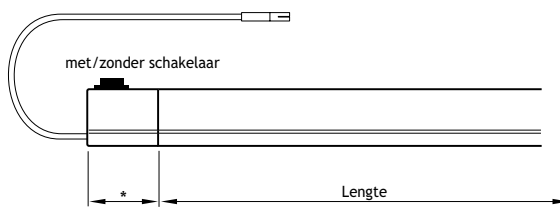

Extra te bestellen
Mini-stekker systeem, blz. 6a.74

Extra te bestellen
Aansluitmodule met schakelaar **6360-5600**
Aansluitmodule zonder schakelaar **6360-5601**

6a