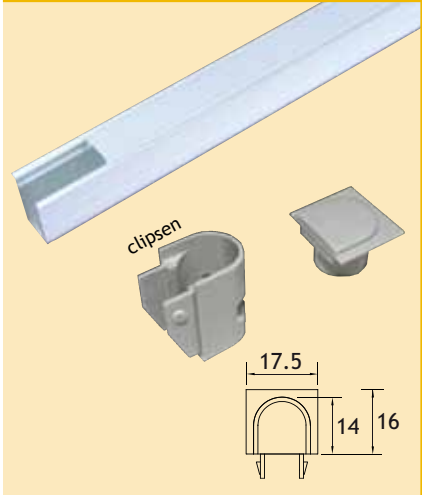

ChannelLine micro - inbouw	alu	6333-2130
Aluminium profiel met afdekkap voor inbouw, afkortbaar.		
	Optie Eindkap om te vijzen (2 stuks) kunststof 6333-2031 Afdekkap (paar) voor eindkap kunststof 6333-2032