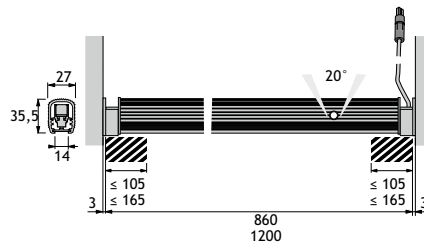

OMSCHRIJVING	UITVOERING	CODE
LITEPIPE Verlichte kledingstang met HV-fluorescentie. Kant-en-klaar gemonteerde, verlichte kledingstang, elektronisch voorschakeltoestel en dragsteunen inbegrepen Met wipschakelaar of bewegingsdetector. Individueel inkortbaar. Automatisch uitschakelen van de verlichting na ca. 40 seconden (alleen LitePipe met bewegingsdetector) Uitvoering: Aluminium profiel zilver geëloxeerd.	Bewegingsmelder 650-860 mm 870-1200 mm Wipschakelaar 560-860 mm 780-1200 mm	MG-46211 MG-46212 MG-46208 MG-46209

Extra te bestellen

HV-voeding met steekstelsysteem mHV2 2000 mm MG-9128088

Optie

6-voudige verdeler met steekstelsysteem mHV2 met platte eurostekker MG-9129084

Bewegingsmelder