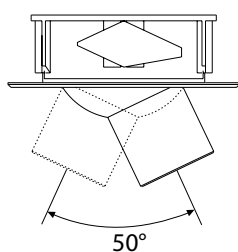

Extra te bestellen

Lightpoint pile konverter 6W 24V/DC 6346-5804