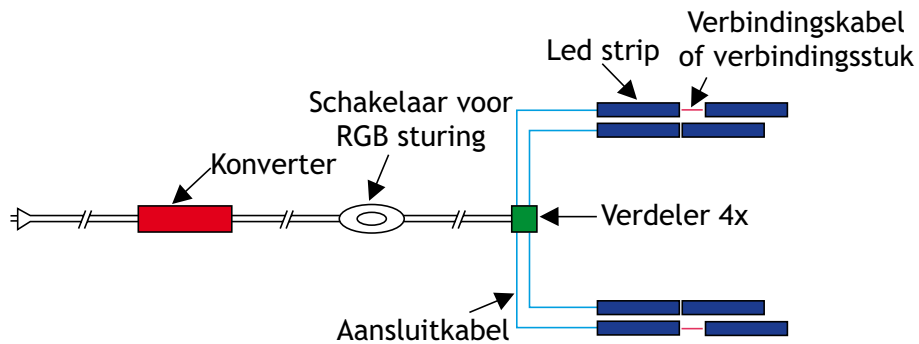

OMSCHRIJVING	UITVOERING	CODE
	RGB LED STRIP 1,7 W Lengte: 250 mm, Kleuren: groen, geel, blauw, rood en wit. Kleurwissel d.m.v. onderstaande besturing/transfo. Wordt geleverd met bevestigingsclips. De strips kunnen d.m.v. de geïntegreerde stekerverbinding met elkaar verbonden worden of d.m.v. onderstaande verbindingskabels.	RGB	6328-1000
	RGB BESTURING/TRANSFO Transfo 15 W met geïntegreerde RGB besturing en 4 LED verdeler. Door kort drukken kan een vaste kleur op de strip vastgesteld worden. Door langdurig drukken kan een automatische kleurenwissel gestart worden. Max. 8 strips aan te sluiten op 1 transfo.		6328-1100
	AANSLUITKABEL RGB Aansluitkabel tussen de verdeler en de LED-strip.	100 cm 200 cm	6328-1201 6328-1202
	VERBINDINGSSTUKKEN MET LEDS Voor de verbinding van RGB LED strips. (Opgepast: max. aantal W van transfo niet overschrijden.)	kruis 0,9 W T-stuk 0,6 W Hoek 90° 0,9 W	6328-1401 6328-1402 6328-1403
	VERBINDINGSKABEL RGB Voor de verbinding van RGB LED strips.	4 cm 100 cm 200 cm	6328-1304 6328-1310 6328-1320

6a