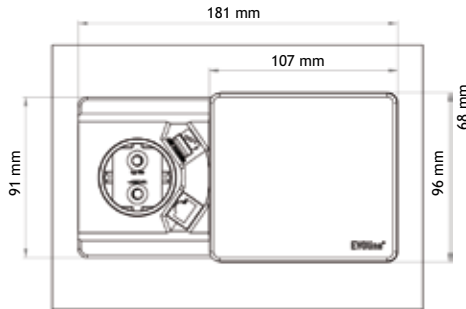

SQUARE 80

De Square 80 is een inbouwmodule voorzien van een wandcontactdoos en een USB charger.

Inbouwmaat \varnothing 80 mm. Geschikt voor bladen tot 50 mm. De modules zijn voorzien van 3 m vast aansluitsnoer. Square 80 is voorzien van een schuifbare sluitdeksel.