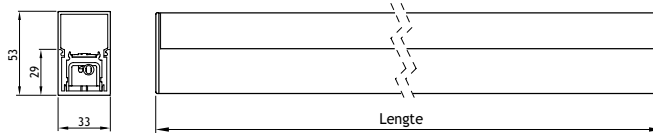

Extra te bestellen
Mini-stekker systeem, blz. 6a.74