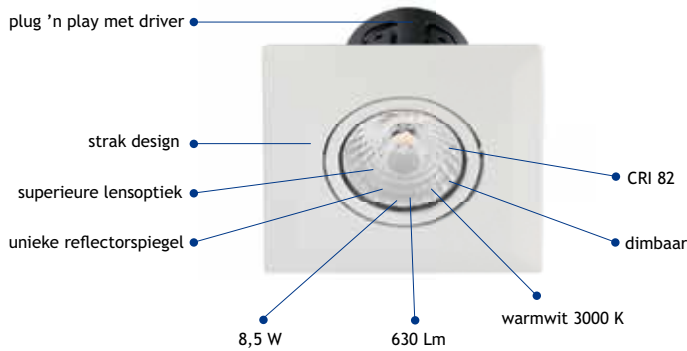

De gloednieuwe 'Reflex LED' biedt met zijn reflectorspiegel en superieure lensoptiek een unieke meerwaarde op het vlak van lichtkwaliteit en design. Hierdoor verkrijgen wij de hoogwaardige LOOK & FEEL van halogeen. De speciaal ontwikkelde heathsink en de specifieke LED driver zorgen bovendien voor een verhoogde lichtsterkte en zeer grote efficiëntie.

	OMSCHRIJVING	UITVOERING	CODE
  Incl. led konverter 	REFLEX LED 1 - 8,5 W - DIMBAAR LED Downlight met 50 mm spiegelreflector, uniek design en optimale efficiëntie. Een volwaardige vervanging van 50W halogeen. <u>afmeting:</u> ø 90 mm <u>boordiameter:</u> 70 mm <u>hoogte:</u> 60 mm <u>levensduur:</u> 30000 u <u>kleurtemperatuur:</u> 3000° K <u>veiligheid:</u> IP22 <u>lumen:</u> 630 Lm <u>beam:</u> 38°	alu wit	6332-4101 6332-4102
  Incl. led konverter 	MATRIX LED - 8,5 W - DIMBAAR Downlight met "Reflex LED2" module 50 mm. Een volwaardige vervanging van 50W halogeen. <u>afmeting:</u> ø 82 mm <u>boordiameter:</u> 70 mm <u>hoogte:</u> 60 mm <u>levensduur:</u> 30000 u <u>kleurtemperatuur:</u> 3000° K <u>veiligheid:</u> IP22 <u>lumen:</u> 630 Lm <u>beam:</u> 38°	alu wit	6332-4111 6332-4112
  Incl. led konverter 	TRONIX LED - 8,5 W - DIMBAAR Downlight met "Reflex LED2" module 50 mm. Een volwaardige vervanging van 50W halogeen. <u>afmeting:</u> 82 x 82 mm <u>boordiameter:</u> 70 mm <u>hoogte:</u> 60 mm <u>levensduur:</u> 30000 u <u>kleurtemperatuur:</u> 3000° K <u>veiligheid:</u> IP22 <u>lumen:</u> 630 Lm <u>beam:</u> 38°	alu wit	6332-4121 6332-4122

6a