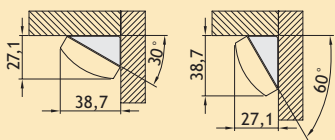

OMSCHRIJVING	LENGTE	° KELVIN	WATTAGE	CODE
LD 8003 A-SMD NV - opbouwprofiel 24V	met schakelaar			
LED opbouwprofiel met 2 m aansluitkabel met ministekker.	162 mm	4000° K	2,00 W	6348-8218
	312 mm	4000° K	4,50 W	6348-8233
	562 mm	4000° K	9,50 W	6348-8258
	812 mm	4000° K	14,00 W	6348-8283
	1062 mm	4000° K	19,00 W	6348-8299
OP MAAT MOGELIJK TOT 2700 MM LEVERTIJD 3 WEKEN				
Uitvoering: alu Aansluiting: 230V				