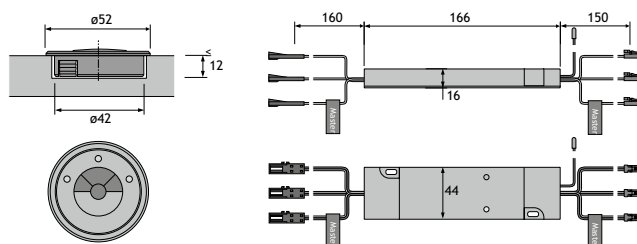

OMSCHRIJVING

UITVOERING

CODE

XMITTER RADIOGRAFISCHE SCHAKELAARSET

6346-7900

Bij een kwalitatief hoogwaardig lichtstelsel hoort ook een intelligent lichtmanagement waarmee het licht dynamisch, flexibel en afgestemd op de behoefte kan worden gestuurd. Het nieuwe radiografische lichtbesturingssysteem X-mitter waarborgt een kabelloos, comfortabel schakelen van lampen en andere apparaten uit de isolatieklasse II met vlakke eurostekker.

TRI-MITTER RADIOGESTUURD

3 kanalen schakelaar en dimmer voor LED lampen.

MG-9127514

Door het schakelen of dimmen van max. 3 onafhankelijke kanalen kunnen effectvolle lichtstemmingen in het meubel worden bereikt.

Set bestaat uit:

Ontvanger Tri-Mitter, radiogestuurde zendsleutel Tri-Mitter in kunststof, inbooring in alu-look.

SENSOR SCHAKELAAR

Elektronische schakelaar met sensor en eurostekker

6345-5100

De schakelaar werkt door benadering van de sensor met de hand op ± 1 à 10 cm. Wordt geplaatst tussen transfo of 230 V verlichting en 230 V netaansluiting.

- aansluiting: 230 V, maximum 450 W.
- sensor: ø 30 x 7 mm
- schakelaar: 140 x 56 x 26 mm
- sensorleiding: 2600 mm
- aansluitkabel: 2 x 90 cm