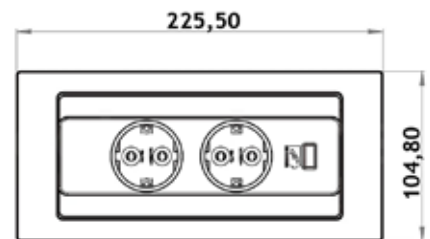

- (B) (FR)
- (NL) (D) (L)

- 6341-8601
- 6341-8600