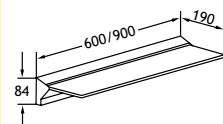

Ook verkrijgbaar met LED-verlichting.