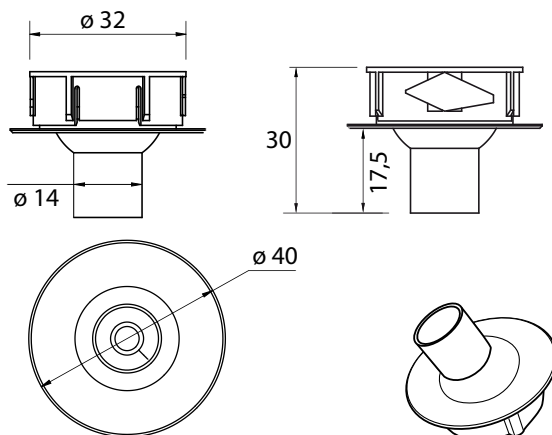

koud wit
7000 K
6346-5810

Extra te bestellen

Lightpoint pile konverter 6W 24V/DC 6346-5804

6a

	OMSCHRIJVING	UITVOERING	CODE
  	<p>KARO 1 LED</p> <p>Decoratieve ledverlichting. Montage bovenop een kast of paneel. Wordt geleverd met ± 30 cm aansluitkabel, zonder stekker.</p> <p>L=300 mm, 5,2 W, 5600 °K</p>  <p>L= 590 mm, 2 x 5,2 W, 5600 °K</p> 	<p>alu geanodiseerd</p> <p>alu geanodiseerd</p>	<p>6326-7610</p> <p>6326-7611</p>
 	<p>KARO 2 LED</p> <p>Decoratieve ledverlichting. Montage bovenop een kast of spiegel. Wordt geleverd met ± 30 cm aansluitkabel, zonder stekker.</p> <ul style="list-style-type: none"> - warm white (3000 °K) - 265 lumen - 5,2 W - lengte: 300 mm 	<p>chrom</p>	<p>6326-7612</p>
 	<p>KARO 2 LED MET SPIEGELBEVESTIGING</p> <p>Decoratieve ledverlichting. Montage bovenop een kast of spiegel. Wordt geleverd met ± 30 cm aansluitkabel, zonder stekker.</p> <ul style="list-style-type: none"> - warm white (3000 °K) - 265 lumen - 5,2 W - lengte: 300 mm 	<p>chrom</p>	<p>6326-7613</p>
 	<p>ROND 3W</p> <p>Decoratieve ledverlichting. Montage bovenop een kast of spiegel. Wordt geleverd met ± 80 cm aansluitkabel, zonder stekker.</p> <ul style="list-style-type: none"> - Hoogte: 7 cm - 6100 °K 	<p>chrom</p>	<p>6352-3630</p>
	<p>LED PARMA</p> <p>Decoratieve ledverlichting. Montage bovenop een kast of paneel. 12 V DC - 220 AC - 4 W. Wordt geleverd met ± 40 cm aansluitkabel, zonder stekker. Inclusief LED konverter.</p> <p>L=335 mm, 4 W, 6300 °K</p>	<p>chrom</p>	<p>6352-3324</p>