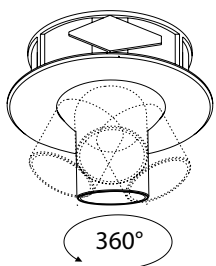

koud wit
7000 K
6346-5810

Extra te bestellen

Lightpoint pile konverter 6W 24V/DC 6346-5804

6a

	OMSCHRIJVING	UITVOERING	CODE
  	<p>KARO 1 LED</p> <p>Decoratieve ledverlichting. Montage bovenop een kast of paneel. Wordt geleverd met ± 30 cm aansluitkabel, zonder stekker.</p> <p>L=300 mm, 5,2 W, 5600 °K</p>  <p>L= 590 mm, 2 x 5,2 W, 5600 °K</p> 	<p>alu geanodiseerd</p> <p>alu geanodiseerd</p>	<p>6326-7610</p> <p>6326-7611</p>
 	<p>KARO 2 LED</p> <p>Decoratieve ledverlichting. Montage bovenop een kast of spiegel. Wordt geleverd met ± 30 cm aansluitkabel, zonder stekker.</p> <ul style="list-style-type: none"> - warm white (3000 °K) - 265 lumen - 5,2 W - lengte: 300 mm 	<p>chrom</p>	<p>6326-7612</p>
 	<p>KARO 2 LED MET SPIEGELBEVESTIGING</p> <p>Decoratieve ledverlichting. Montage bovenop een kast of spiegel. Wordt geleverd met ± 30 cm aansluitkabel, zonder stekker.</p> <ul style="list-style-type: none"> - warm white (3000 °K) - 265 lumen - 5,2 W - lengte: 300 mm 	<p>chrom</p>	<p>6326-7613</p>
 	<p>ROND 3W</p> <p>Decoratieve ledverlichting. Montage bovenop een kast of spiegel. Wordt geleverd met ± 80 cm aansluitkabel, zonder stekker.</p> <ul style="list-style-type: none"> - Hoogte: 7 cm - 6100 °K 	<p>chrom</p>	<p>6352-3630</p>
	<p>LED PARMA</p> <p>Decoratieve ledverlichting. Montage bovenop een kast of paneel. 12 V DC - 220 AC - 4 W. Wordt geleverd met ± 40 cm aansluitkabel, zonder stekker. Inclusief LED konverter.</p> <p>L=335 mm, 4 W, 6300 °K</p>	<p>chrom</p>	<p>6352-3324</p>