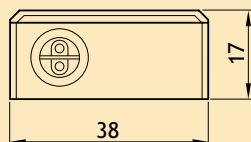

Extra te bestellen
Mini-stekker systeem, blz. 6a.74

6a

OMSCHRIJVING	LENGTE	° KELVIN	WATTAGE	CODE
LD 8010 A opbouwprofiel 230V	422 mm	3000° K	7,5 W	6348-8542
	523 mm	3000° K	9,50 W	6348-8552
	827 mm	3000° K	14,50 W	6348-8582
	927 mm	3000° K	16 W	6348-8592
LED opbouwprofiel.				
- Om op te bouwen. - Rijmontage met directverbinder (max. 10 ledlampen) - Optie: schakelmodule - Uitvoering: alu - Aansluiting: 230V	422 mm	4000° K	7,5 W	6348-8543
	523 mm	4000° K	9,50 W	6348-8553
	827 mm	4000° K	14,50 W	6348-8583
	927 mm	4000° K	16 W	6348-8593