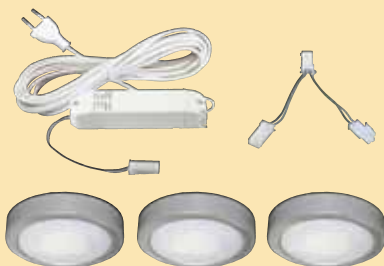

Set inclusief 3 x SUN XT 3,5W POWER LED + 1 x LED konverter + connectors.

rvs-look

6333-1013