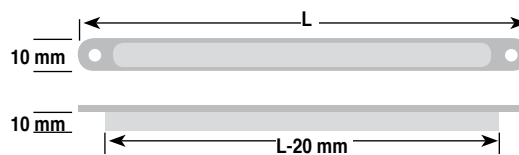

aluminium		
6,5 W	500 mm	6348-8150
2 x 6,5 W	2 x 500 mm	6348-8152