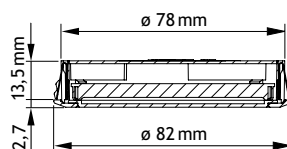

6a

OMSCHRIJVING

LD8001-78 LED INBOUWSPOT 3 W

LED inbouwspot met 2 m aansluitkabel met mini-stekker.

Uitvoering ring: rvs-look
Boordiameter: 78 mm
Aansluiting: 230V

Optie

Mini-stekker accessoires, blz. 6a.74