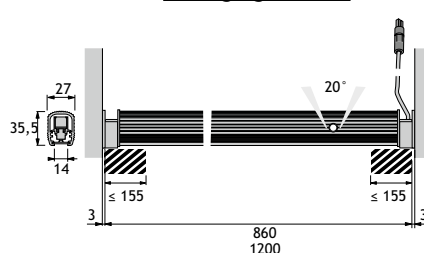

OMSCHRIJVING	UITVOERING	CODE
LED LITEPIPE Verlichte kledingstang met LED-techniek. Met bewegingsdetector of wipschakelaar. Individueel inkortbaar. Automatisch uitschakelen van de verlichting na ca. 40 seconden (alleen LitePipe met bewegingsdetector). Geen apart voorschakelapparaat vereist. Draagsteunen zijn bij de levering inbegrepen. Uitvoering: Aluminium geëloxeerd / kunststof transparant.	Bewegingsmelder 550-860 mm 890-1200 mm Wipschakelaar 450-860 mm 810-1200 mm	MG-9084335 MG-9084338 MG-9084473 MG-9084474

Extra te bestellen

HV-voeding met steekstelsysteem mHV2 600 mm MG-9128103

HV-voeding met steekstelsysteem mHV2 2000 mm MG-9128088

Optie

6-voudige verdeler met steekstelsysteem mHV2 met platte eurostekker MG-9129084

Bewegingsmelder