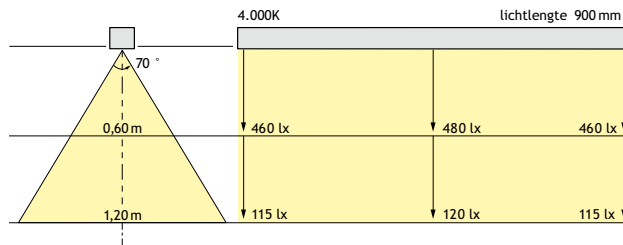

Extra te bestellen
Mini-stekker systeem, blz. 6a.74