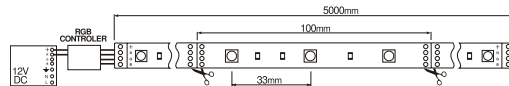

OMSCHRIJVING

LED strip RGB met siliconen

Flexibele waterdichte zelfklevende RGB led strip met 2 meter aansluitkabel.

De led-strip kan per 10 cm ingekort worden. Elk stuk kan naar believen hergebruikt worden dankzij een eenvoudige aansluitkabel.

LED konverter heeft 6 uitgangen.

lengte: 5 meter of 2,5 meter

bedrijfsspanning: 12 V/DC

ledafstand: 33 mm

inkortbaar: per 100 mm

beschermingsgraad:

IP65: beschermd tegen waterstralen en stofdicht.

UITV.

2,5 meter
5 meter

CODE

6327-1125
6327-1150

LED strip RGB zonder siliconen

Flexibele zelfklevende RGB led strip met 2 meter aansluitkabel.

De led-strip kan per 10 cm ingekort worden. Elk stuk kan naar believen hergebruikt worden dankzij een eenvoudige aansluitkabel.

LED konverter heeft 6 uitgangen.

lengte: 5 meter of 2,5 meter

bedrijfsspanning: 12 V/DC

ledafstand: 33 mm

inkortbaar: per 100 mm

beschermingsgraad:

IP23: beschermd tegen vaste voorwerpen groter dan 12 mm en sproeiend water. stofdicht.

2,5 meter
5 meter

6327-1126
6327-1151

6a

Aansluitkabel

2 meter aansluitkabel voor LED strip

(om de afgeknipte stukken te kunnen gebruiken)

Enkel te gebruiken voor LED strip RGB hoogte 8 mm.

6327-1120

Verbindingskabel 100 mm

Voor een hoekoplossing.

Enkel te gebruiken voor LED strip RGB hoogte 10 mm.

6327-1110

Verlengkabel 2,5 meter

6327-1130

LED konverter 12V/DC 50W + RGB controller met IFR afstandsbediening + 4 voudige verdeler + 2 meter aansluitkabel met eurostekker.

6327-1106

Optie
Extra viervoudige verdeler 6327-1131

LED konverter 12V/DC + RGB controller met radiogestuurde afstandsbediening
50 W + 4 voudige verdeler + 2 meter aansluitkabel met eurostekker.
150 W + 8 voudige verdeler.

6327-1107
6327-1109

Optie
Extra viervoudige verdeler 6327-1131