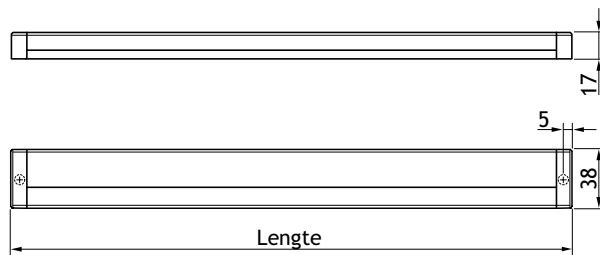

Extra te bestellen
Mini-stekker systeem, blz. 6a.74

Optie		
Schakelaar	35 mm	6348-8400
Directverbinder	45 mm	6348-0010

Onder voorbehoud van maatafwijkingen en technische veranderingen.