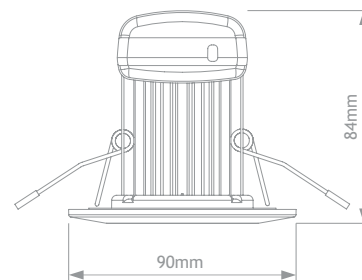

OMSCHRIJVING	UITVOERING	CODE
HALERS H2 - 7,9W	alu-look	6332-2000
Een volwaardige vervanging van 50W halogeen	wit	6332-2010
7 JAAR GARANTIE	rvs-look	6332-2020

afmeting: ø 90 mm
boordiameter: 70 mm
hoogte: 84 mm
levensduur: 75000 u
kleurtemperatuur: 3000° K
veiligheid: IP65
lumen: 425 Lm
beam: 34°