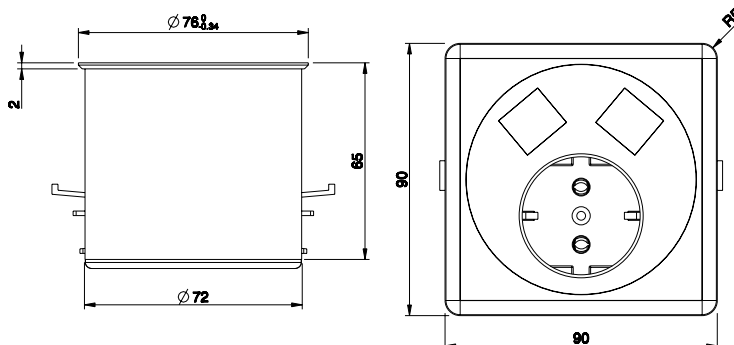

Extra te bestellen

RJ45 connector	6341-9501
USB 2.0 connector	6341-9502
HDMI connector	6341-9503

Onder voorbehoud van maatafwijkingen en technische veranderingen.