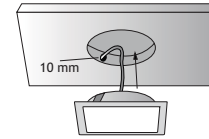

**INBOUW - SUN QUADRO
3,5W POWER LED**
Geleverd met 2 m aansluitkabel.
Wordt geleverd met lamp 3,5 Power LED.

lamp: 3,5 W power LED
aansluiting: 350 mA
afmeting: 70 x 70 mm
boordiameter (hout): ø 57/60 mm
kleurtemperatuur: 4100° K
veiligheid: IP20

UITV.

rvs-look

CODE

6333-1021

<u>Extra te bestellen</u>	
LED konverter 15 W 350 mA (max. 4 leds per konverter)	6333-1040
Serie aansluitkabel (1 kabel per extra spot)	6333-1045