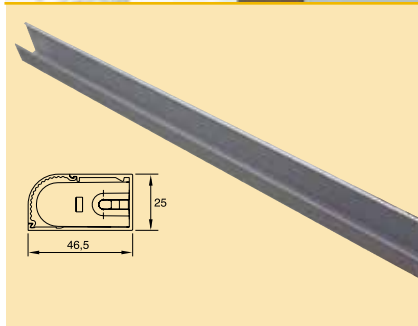

OMSCHRIJVING		CODE
PROFIEL Lengte: 3000 mm		
	alu-profiel	6348-3300
	plexi-afdekkap	6348-3310
Min. 1 lengte		
Extra te bestellen:		
Clip voor montage van de armaturen in het alu-profiel.		6348-3990
Bestel 2 clipsen per armatuur