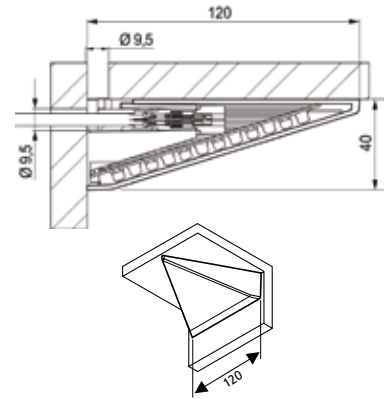

OMSCHRIJVING	UITVOERING	CODE
230V	LD7002 LED TRIANGEL 3,5 W Driehoekige onderbouw LED verlichting in transparante kunststof behuizing. Wordt geleverd met 2 m aansluitkabel met mini-stekker. De aansluitkabel kan zowel naar boven als naar achter weggeleid worden. Aansluiting: 230V <u>Optie</u> Mini-stekker accessoires, blz. 6a.74	warm white (4000°K) cool white (6400°K)	6348-4000 6348-4100
230V	SET LD7002 LED TRIANGEL 3,5 W Set bestaande uit 3 LD7002 LED TRIANGEL 3,5 W en een mini-stekker verdeler voor 6 lampen. De set kan uitgebreid worden tot 6 lampen. Aansluiting: 230 V Min. 1 set	warm white (4000°K) cool white (6400°K)	6348-4020 6348-4120
230V	SET LD7002 LED TRIANGEL 3,5 W MET CENTRALE SCHAKELAAR Set bestaande uit 3 LD7002 LED TRIANGEL 3,5W en een mini-stekker verdeler voor 6 lampen. Eén van de lampen is voorzien van een schakelaar waardoor de volledige set aan- en uitgeschakeld wordt. De set kan uitgebreid worden tot 6 lampen. Aansluiting: 230 V Min. 1 set	warm white (4000°K) cool white (6400°K)	6348-4021 6348-4121