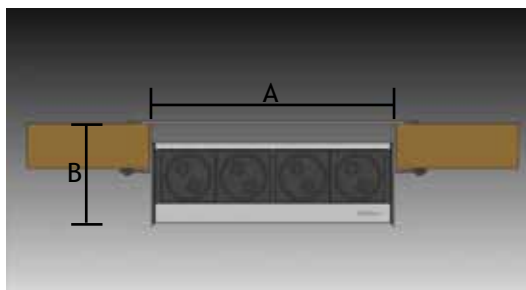

6341-5920
6341-5921

6341-5720
6341-5721

4 stopcontacten

3 stopcontacten
+ 2 RJ45

2 stopcontacten
+ 2 USB + 2 RJ45

Inbouwmaten:
A= L:235 mm x B:157 mm
B= max. 95 mm

EVOLINE®

ANDERE UITVOERINGEN LEVERBAAR OP BESTELLING