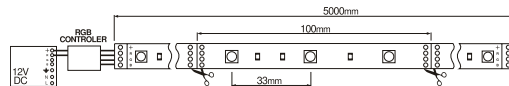

LED strip RGB zonder siliconen

Flexibele zelfklevende RGB led strip met 2 meter aansluitkabel.

De led-strip kan per 10 cm ingekort worden. Elk stuk kan naar believen hergebruikt worden dankzij een eenvoudige aansluitkabel.

LED konverter heeft 6 uitgangen.

lengte: 5 meter of 2,5 meter

bedrijfsspanning: 12 V/DC

ledafstand: 33 mm

inkortbaar: per 100 mm

beschermingsgraad:

IP23: beschermd tegen vaste voorwerpen groter dan 12 mm en sproeiend water. stofdicht.