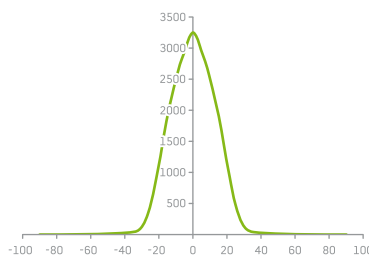

OMSCHRIJVING	UITVOERING	CODE
HALERS H2 - 7,9W	alu-look	6332-2000
Een volwaardige vervanging van 50W halogeen	wit	6332-2010
7 JAAR GARANTIE	rvs-look	6332-2020

afmeting: ø 90 mm
boordiameter: 70 mm
hoogte: 84 mm
levensduur: 75000 u
kleurtemperatuur: 3000° K
veiligheid: IP65
lumen: 425 Lm
beam: 34°

HALERS H2 werd ontworpen dankzij de 10 jaar lange ervaring van Halers Lighting op het vlak van led, en het gebruik van de meest geavanceerde led technologie. Voor de warmteregeling werd een gepatenteerde techniek gebruikt, waardoor een uitzonderlijk lange levensduur verzekerd wordt. De toepassing van gesofisticeerde lenzen, zorgt bovendien voor een perfecte 34° lichtbundel met nagenoeg geen verlies aan lichtsterkte. Om de led electronica aan te sturen, ontwikkelde Halers Lighting een driver die rechtstreeks op 230V aangesloten wordt. De combinatie van al deze elementen resulteert in een efficiënt en krachtig lichtarmatuur waardoor vervanging van halogeen een realistische en probleemloze oplossing wordt.

HALERS H2 is 90% efficiënter dan halogeen, en gaat 30 keer langer mee, waardoor tijd, geld en kosten van onderhoud bespaard worden, terwijl de CO2 uitstoot verlaagd wordt, minder afval ontstaat, en minder gevaarlijke stoffen in het ecosysteem terecht komen.

6a