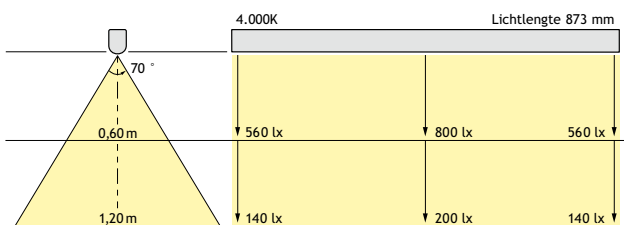

Extra te bestellen
Mini-stekker systeem, blz. 6a.74

Optie
Directverbinder voor rijmontage **6360-4700**