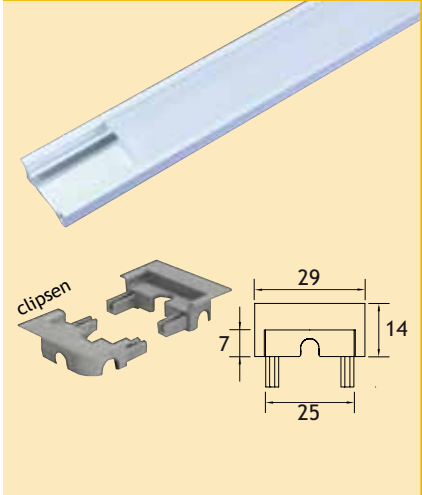

ChannelLine 12 - inbouw	alu	6333-2110
Aluminium profiel met afdekkap voor inbouw, afkortbaar.		
!!!Als je eindkapjes gebruikt om te clipsen wordt het scherm 14 mm langer dan het aluminium profiel!!!		
	Optie Eindkap (paar) om te clipsen kunststof 6333-2011