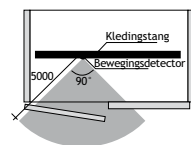

Onder voorbehoud van maatafwijkingen en technische veranderingen.