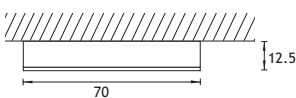

technische tekening