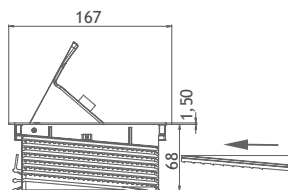

EVOLINE®

OMSCHRIJVING

EVOLINE FLIPTOP PUSH S

Inbouwstopcontact met 3 stopcontactten en kan door middel van een "Push-to- Open" functie worden geopend. Het deksel kan gesloten worden met ingeplugde stekkers.

Inbouwmaten: 157 x 195 mm

UITVOERING

rys
(B) (FR)
(NL) (D) (L)

CODE

6341-8910
6341-8911