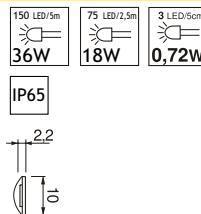

LED konverter heeft 6 uitgangen.

lengte: 5 meter of 2,5 meter

bedrijfsspanning: 12 V/DC

ledafstand: 33 mm

inkortbaar: per 100 mm

beschermingsgraad:

IP65: beschermd tegen waterstralen en stofdicht.

UITV.