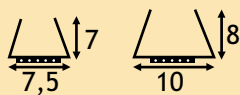

OMSCHRIJVING	UITVOERING	CODE
	Verlengkabel secundair stekstelsysteem	0,5 meter 1 meter 2 meter	6304-4505 6304-4510 6304-4520
	PROFIEL VOOR STROOMKABELS uitvoering in wit kunststof, zelfklevend. Lengte: 2000 mm	<u>Breedte</u> 6-7 mm voor 3 x 0,75 mm² 8-10 mm voor 3 x 1,5 mm²	7047-5706 7047-5708
	AFDEKBAAR PROFIEL VOOR STROOMKABELS uitvoering in wit kunststof, zelfklevend. Lengte: 2600 mm voor 2 x 0,75 mm² voor 3 x 0,75 mm² of 3 x 1,5 mm²	15 x 6 mm 20 x 10 mm	7047-4715 7047-4720

Min. 2 meter