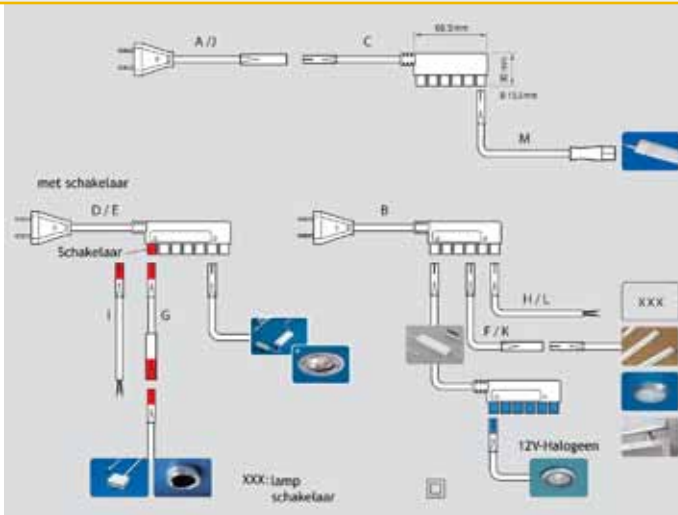

MINI-STEKKER: 230 V / 3,5 A

mannelijke stecker: $\varnothing$ 7 mm
vrouwelijke stecker: $\varnothing$ 9,5 mm

Door de zeer kleine $\varnothing$ van slechts 7 mm, kan de stecker door een boring van $\varnothing$ 8 mm geschoven worden. Hierdoor vervalt het ingewikkelde en tijdrovende werk van elektrische verbindingen en kan men zeer snel, veilige en professionele aansluitingen realiseren.

	OMSCHRIJVING	CODE
	Mini-stecker aansluitkabel met euro stecker lengte: 2 m	6348-0000
	Verdeler voor 6 lampen met 2 m aansluitkabel met euro stecker.	6348-1000
	Verdeler voor 6 lampen + 1 schakelaar met 2 m aansluitkabel met euro stecker.	6348-1001
	Verdeler voor 6 lampen met 2 m aansluitkabel met mini-stecker. Verdeler voor 6 lampen + 1 schakelaar met 2 m aansluitkabel met mini-stecker.	6348-1010 6348-1011
	Verdeler voor 6 lampen + 1 schakelaar met 2 m aansluitkabel met mini-stecker.	6348-1011
	Verlengkabel 0,5 m voor lamp Verlengkabel 1 m voor lamp Verlengkabel 1,5 m voor lamp Verlengkabel 2 m voor lamp Verlengkabel 2 m voor schakelaar	6348-1105 6348-1110 6348-1115 6348-1100 6348-1101
	Schakelaar met 2 m aansluitkabel met mini stecker $\varnothing$ 7 mm. opbouw-schakelaar kan ook ingebouwd worden.	<table border="1"> <thead> <tr> <th colspan="2">UITV.</th> </tr> </thead> <tbody> <tr> <td>chrom</td> <td>6348-1200</td> </tr> <tr> <td>goud</td> <td>6348-1500</td> </tr> <tr> <td>alu-look</td> <td>6348-1600</td> </tr> <tr> <td>rvs-look</td> <td>6348-1900</td> </tr> </tbody> </table>

6a