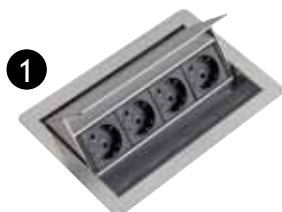

6341-5920
6341-5921

6341-5720
6341-5721

4 stopcontacten

3 stopcontacten
+ 2 RJ45

2 stopcontacten
+ 2 USB + 2 RJ45

Inbouwmaten:
A= L:235 mm x B:157 mm
B= max. 95 mm

EVOLINE®

ANDERE UITVOERINGEN LEVERBAAR OP BESTELLING