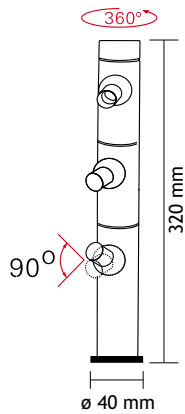

LIGHTPOINT PILE

CODE

- Ledverlichting.
- Hoogwaardige aluminiumbehuizing.
- Individuele puntverlichting.
- Aansluiting: 500 mA Converter
- PowerLED: 1,25 W
- Uitvoering: zwart

Lightpoint pile powered 1,25 W - koud wit 7000K
Lightpoint pile powered 1,25 W - warm wit 3300 K

6346-5800
6346-5801

Lightpoint pile leeg element

6346-5805

Lightpoint pile sokkelvoet

6346-5806

Lightpoint pile eindkap

6346-5807

Extra te bestellen

Lightpoint pile konverter 15W 24V/DC 6346-5815
Lightpoint pile konverter 30W 24V/DC 6346-5830

LIGHTPOINT S

warm wit
3300 K
6346-5811

- Ledverlichting.
- Hoogwaardige aluminiumbehuizing.
- Maakt flexibele puntverlichting mogelijk.
- Aansluiting: 350 mA Converter
- PowerLED: 1,25 W
- Uitvoering: zwart

koud wit
7000 K
6346-5810

Extra te bestellen

Lightpoint pile konverter 6W 24V/DC 6346-5804

6a