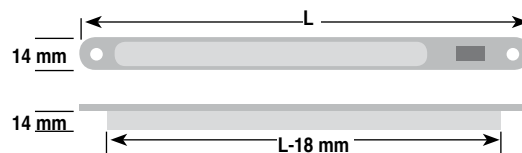

12V DC - 220V AC met schakelaar
complete set inclusief converter

aluminium		
4,5 W	340 mm	6348-8134
4,5 W	440 mm	6348-8144
6,5 W	540 mm	6348-8154
6,5 W	640 mm	6348-8164
13 W	1230 mm	6348-8190

Niet onderbreken!!!
(=weerstand)