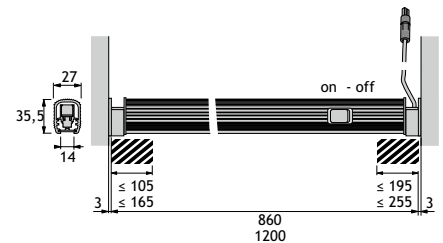

Extra te bestellen

HV-voeding met steekstelsysteem mHV2 2000 mm MG-9128088

Optie

6-voudige verdeler met steekstelsysteem mHV2 met platte eurostekker MG-9129084

Bewegingsmelder

Wipschakelaar

Lichtverdelingsdiagram 30°