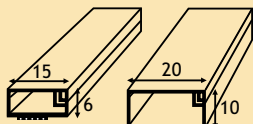

Min. 1 lengte (25, 50)