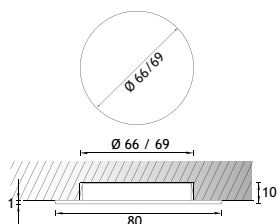

**Set inclusief 3 x SUN QUADRO
3,5W POWER LED + 1 x LED konverter +
connectors.**

rvs-look

6333-1033

technische tekening (hout)

OMSCHRIJVING	UITVOERING	CODE
INBOUW - MAXI SUN 4,5W POWER LED Geleverd met lamp 4,5 Power LED EN 2 m aansluitkabel. lamp: 4,5 W power LED aansluiting: 350mA afmeting: ø 80 mm boordiameter (hout): ø 66/69 mm kleurtemperatuur: 4100°K veiligheid: IP20	rvs-look	6333-1051