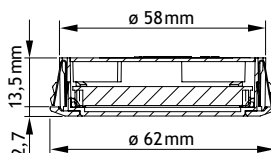

Optie

Opbouwring

6348-5645

6a

OMSCHRIJVING

LD8001-58 LED INBOUWSPOT 2 W

LED inbouwspot met 2 m aansluitkabel met mini-stekker.

Uitvoering ring: rvs-look
Boordiameter: 58 mm
Aansluiting: 230V