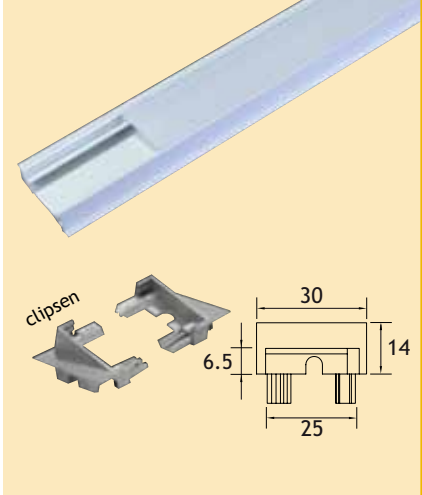

6a

OMSCHRIJVING	UITVOERING	CODE
ChannelLine 10 - half inbouw	alu	6333-2120
Aluminium profiel met afdekkap voor half-inbouw, afkortbaar.		
!!!Als je eindkapjes gebruikt om te clipsen wordt het scherm 11 mm langer dan het aluminium profiel!!!		
	Optie Eindkap (paar) om te clipsen kunststof 6333-2021