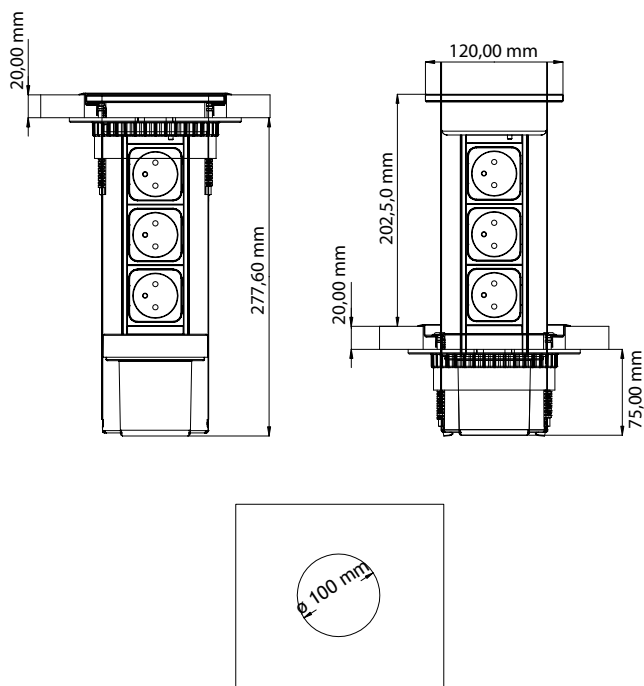

OMSCHRIJVING

VERSAPULL

- aluminium omhulsel
- kunststof kap
- IP 54

UITVOERING

(B) (FR)

CODE

6341-1010

Extra te bestellen

voeding met 2000 mm kabel

6341-1012

voeding met 3000 mm kabel

6341-1013

OMSCHRIJVING

VERSAELITE

- aluminium omhulsel
- rvs kap
- IP 54
- inclusief ring
- inclusief 2000 mm kabel

UITVOERING

(B) (FR)

CODE

6341-1020

6a