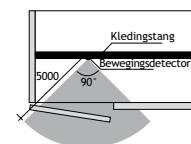

Linkse eindkap 6348-3991
Set rechtse eindkappen 6348-3992
Set bestaat uit 1 eindkap met kabeluitgang en 1 gesloten eindkap.

OMSCHRIJVING	WATTAGE	LENGTE	CODE
VERLICHTE KLEDINGSTANG MET BEWEGINGSDETECTOR		Max-Min	
Klaar gemonteerd, met TL-lamp, elektronisch voorschakelapparaat en kastbaarhouders. 20 cm inkortbaar (10 cm links, 10 cm rechts). Wordt geleverd met 3 m aansluitkabel.	8 W	800-600 mm	6343-4080
	13 W	1000-800 mm	6343-4100
	13 W	1200-1000 mm	6343-4120