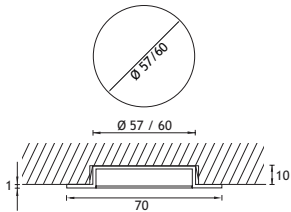

technische tekening