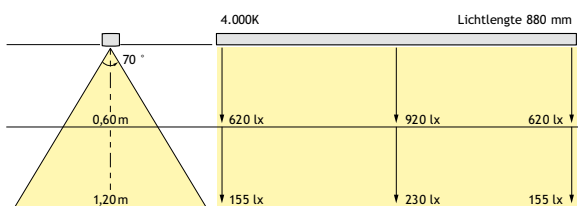

Extra te bestellen
Mini-stekker systeem, blz. 6a.74

Extra te bestellen
Aansluitmodule met schakelaar **6360-5600**
Aansluitmodule zonder schakelaar **6360-5601**

6a