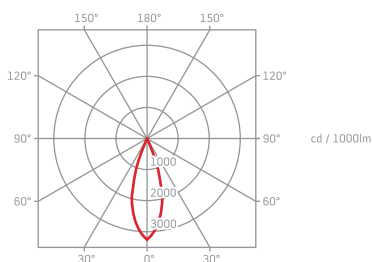

OMSCHRIJVING	UITVOERING	CODE
HALERS H2 - 7,9W	alu-look	6332-2000
Een volwaardige vervanging van 50W halogeen	wit	6332-2010
7 JAAR GARANTIE	rvs-look	6332-2020

afmeting: ø 90 mm
boordiameter: 70 mm
hoogte: 84 mm
levensduur: 75000 u
kleurtemperatuur: 3000° K
veiligheid: IP65
lumen: 425 Lm
beam: 34°

HALERS H2 werd ontworpen dankzij de 10 jaar lange ervaring van Halers Lighting op het vlak van led, en het gebruik van de meest geavanceerde led technologie. Voor de warmteregeling werd een gepatenteerde techniek gebruikt, waardoor een uitzonderlijk lange levensduur verzekerd wordt. De toepassing van gesofisticeerde lenzen, zorgt bovendien voor een perfecte 34° lichtbundel met nagenoeg geen verlies aan lichtsterkte. Om de led electronica aan te sturen, ontwikkelde Halers Lighting een driver die rechtstreeks op 230V aangesloten wordt. De combinatie van al deze elementen resulteert in een efficiënt en krachtig lichtarmatuur waardoor vervanging van halogeen een realistische en probleemloze oplossing wordt.

HALERS H2 is 90% efficiënter dan halogeen, en gaat 30 keer langer mee, waardoor tijd, geld en kosten van onderhoud bespaard worden, terwijl de CO2 uitstoot verlaagd wordt, minder afval ontstaat, en minder gevaarlijke stoffen in het ecosysteem terecht komen.

6a