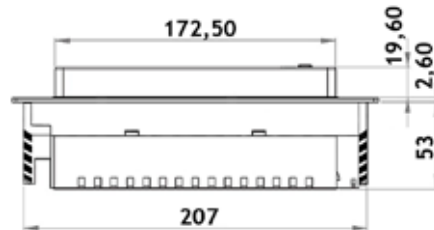

BACKFLIP

De Backflip is een inbouwmodule voorzien van 2 wandcontactdozen en een USB charger. Met een druk op de plaat draait deze inbouwmodule 180° en is waterbestendig. Door de geringe inbouwdiepte kan dit geïnstalleerd worden boven inbouwladen. De modules zijn voorzien van 2,5 m aansluitkabel met (ongemonteerde) randaarde-stekker.