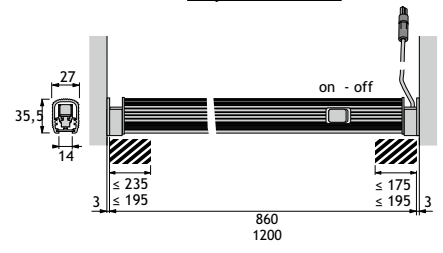

Wipschakelaar