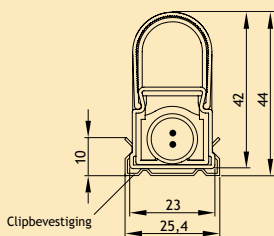

Extra te bestellen
Mini-stekker systeem, blz. 6a.74

Optie
Directverbinder voor rijmontage **6360-4700**