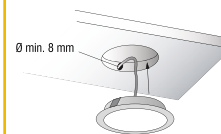

**Set inclusief 3 x SUN QUADRO
3,5W POWER LED + 1 x LED konverter +
connectors.**

rvs-look

6333-1033

technische tekening (hout)

OMSCHRIJVING	UITVOERING	CODE
INBOUW - MAXI SUN 4,5W POWER LED Geleverd met lamp 4,5 Power LED EN 2 m aansluitkabel. lamp: 4,5 W power LED aansluiting: 350mA afmeting: ø 80 mm boordiameter (hout): ø 66/69 mm kleurtemperatuur: 4100°K veiligheid: IP20	rvs-look	6333-1051