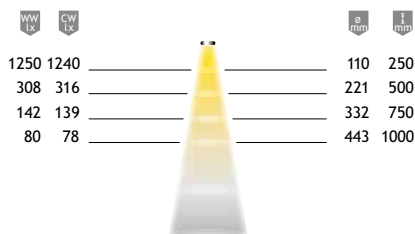

Lichtverdelingsdiagram 25°