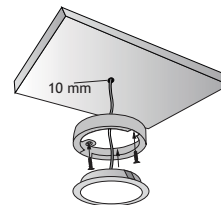

INBOUW - SUN 3,5W POWER LED

Geleverd met 2 m aansluitkabel.
Wordt geleverd met lamp 3,5 Power LED.

lamp: 3,5 W power LED
aansluiting: 350mA
afmeting: ø 67 mm
boordiameter (hout): ø 57/60 mm
kleurtemperatuur: 4100° K
veiligheid: IP20

UITV.

rvs-look

CODE

6333-1001

Extra te bestellen

LED konverter 15 W 350 mA (max. 4 leds per konverter)

6333-1040

Serie aansluitkabel (1 kabel per extra spot)

6333-1045

Set inclusief 3 x SUN 3,5W POWER LED + 1 x LED konverter + connectors.

rvs-look

6333-1003

OPBOUW - SUN XT 3,5W POWER LED

Geleverd met 2 m aansluitkabel.
Wordt geleverd met lamp 3,5 Power LED.

lamp: 3,5 W power LED
aansluiting: 350 mA
afmeting: ø 70 mm
kleurtemperatuur: 4100° K
veiligheid: IP20

rvs-look

6333-1011

Extra te bestellen

LED konverter 15 W 350 mA (max. 4 leds per konverter)

6333-1040

Serie aansluitkabel (1 kabel per extra spot)

6333-1045

Set inclusief 3 x SUN XT 3,5W POWER LED + 1 x LED konverter + connectors.

rvs-look

6333-1013

6a