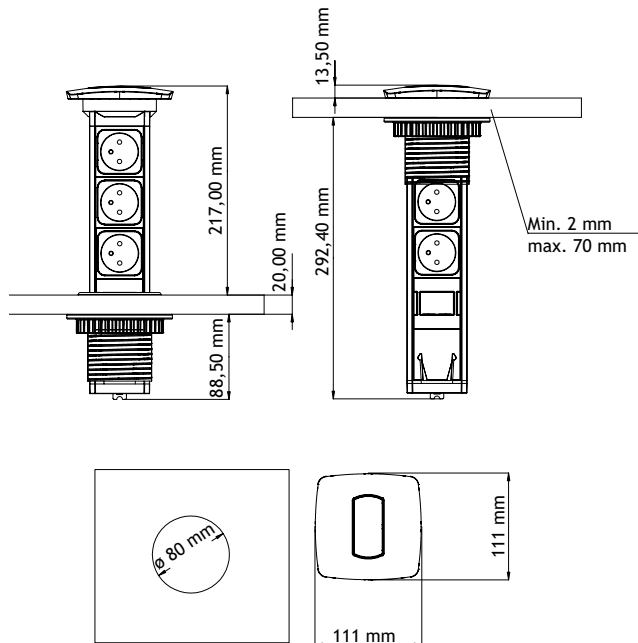

Extra te bestellen

voeding met 2000 mm kabel

6341-1012

voeding met 3000 mm kabel

6341-1013

OMSCHRIJVING

VERSAELITE

- aluminium omhulsel
- rvs kap
- IP 54
- inclusief ring
- inclusief 2000 mm kabel

UITVOERING

(B) (FR)

CODE

6341-1020