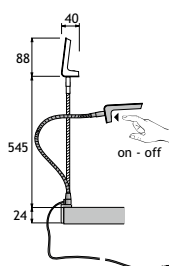

Optie

LED-verlengkabel 1800 mm

6346-7009