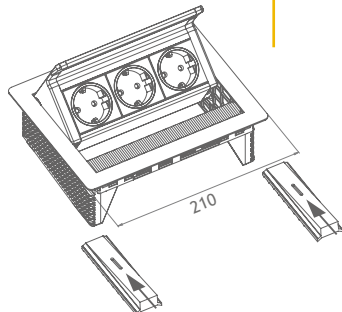

EVOLINE®

OMSCHRIJVING

EVOLINE FLIPTOP PUSH S

Inbouwstopcontact met 3 stopcontactten en kan door middel van een "Push-to- Open" functie worden geopend. Het deksel kan gesloten worden met ingeplugde stekkers.

Inbouwmaten: 157 x 195 mm

UITVOERING

rys
(B) (FR)
(NL) (D) (L)

CODE

6341-8910
6341-8911