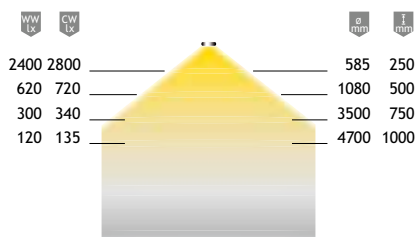

Lichtverdelingsdiagram 120°