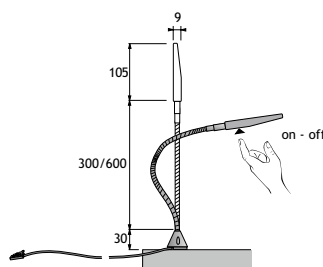

Extra te bestellen

LED-voorschakelapparaat 15 W met vlakke eurostekker
LED-voorschakelapparaat 30 W met vlakke eurostekker

6346-7007
6346-7030

Optie

LED-verlengkabel 1800 mm

6346-7009

Lichtverdelingsdiagram 25°