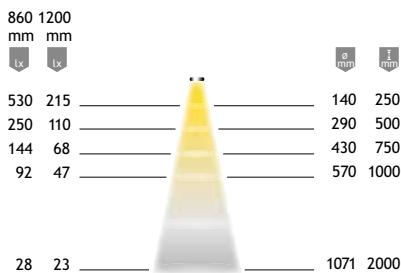

Extra te bestellen

HV-voeding met steekstelsysteem mHV2 2000 mm MG-9128088

Optie

6-voudige verdeler met steekstelsysteem mHV2 met platte eurostekker MG-9129084

Bewegingsmelder

Wipschakelaar

Lichtverdelingsdiagram 30°