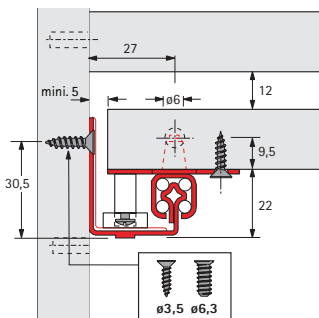

**Quadro
uitschuifblad 25**

inbouwdiepte: 388 mm
Draagkracht: 25 kg.