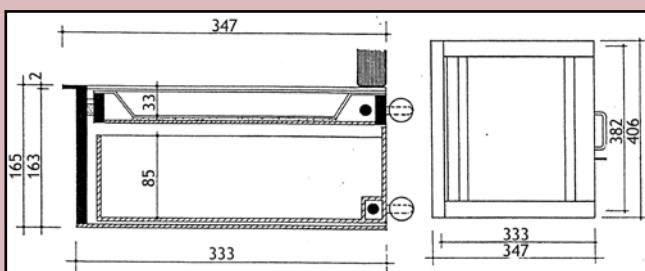

KW78

Kogelwerende geldlade voor kleine balies

Dit type is speciaal ontworpen voor kleine balies waar staande het geld- en documentenverkeer wordt verricht.

De ondiepe lade bovenaan kan gebruikt worden voor het doorgeven van geld en documenten.

De onderste lade die dieper is, is geschikt om grotere volumes door te geven.

Dit type wordt standaard geleverd met een vergrendeling op beide laden.