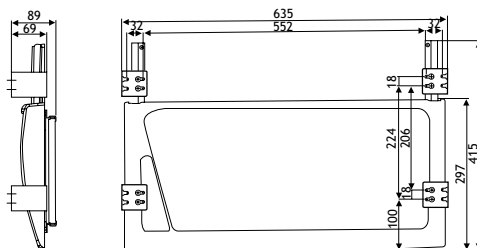

CODE

5149-0500