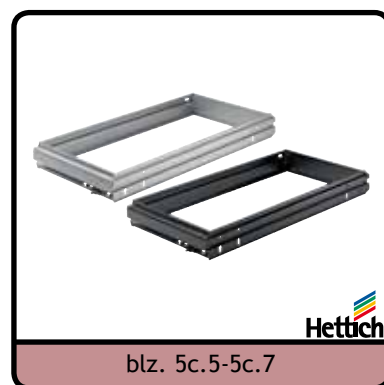

blz. 5c.2-5c.3

- Bureelinrichting - containers

blz. 5c.4

- Bureellades

blz. 5c.5-5c.7

- Systema Top 2000

blz. 5c.8

- Ribfolie
- Geldlades

blz. 5c.22-5c.24

- Power Lift voor monitors
- Power Lift voor flatscreens

blz. 5c.25-5c.29

- LED/LCD/PLASMA wandsteunen
- TV-platen

COMPLETE SETS VOOR BUREAUCONTAINERS

Minimum inbouwdiepte: 530 mm
 Kleur: alu finish & zwart
 Inbouwbreedte: 392 mm
 Rijboring: 32 mm

5c

SNELMONTAGE COMPLETE SETS VOOR BUREAUCONTAINERS

Minimum inbouwdiepte: 530 mm
 Kleur: alu-look
 Inbouwbreedte: 404 mm

Alle setcomponenten & CAD-tekening 1:1 zijn verpakt in één karton klaar voor verzending.
 Eenvoudiger gaat het niet !!