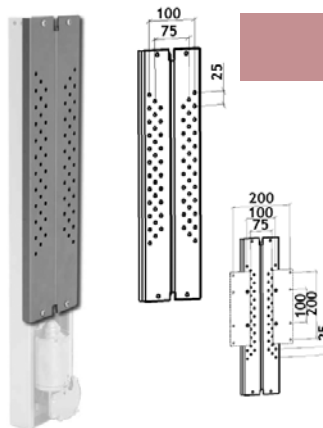

Extra te bestellen
montageplaat 5465-0000

OPTIE
Draaistuk (30°) - 5465-0005