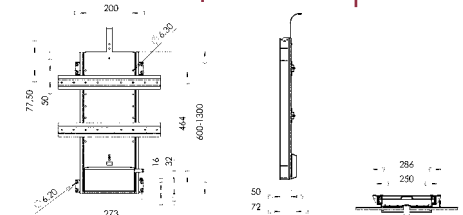

	A	B	C	D	E	F	G	H	I
19"	550 mm	158 mm	143 mm	524 mm	650 mm	481 mm	82 mm	526 mm	145 mm
22"	600 mm	158 mm	143 mm	576 mm	655 mm	531 mm	82 mm	578 mm	145 mm

Elektrische TV-lift voor plasma/LCD
 draagkracht: max. 100 kg.
 incl. remote control

HOOGTE	DIEPTE	CODE
86,5 cm - 161,5 cm	11 cm	5465-0100

HOOGTE	DIEPTE	CODE
60 cm - 130 cm	7,2 cm	5465-0105

HOOGTE	DIEPTE	CODE
75 cm - 175 cm	7,2 cm	5465-0110

OPTIE
 Draaistuk (30°) - 5465-0005

POWER LIFT VOOR SMALL-FLATSCREEN TV