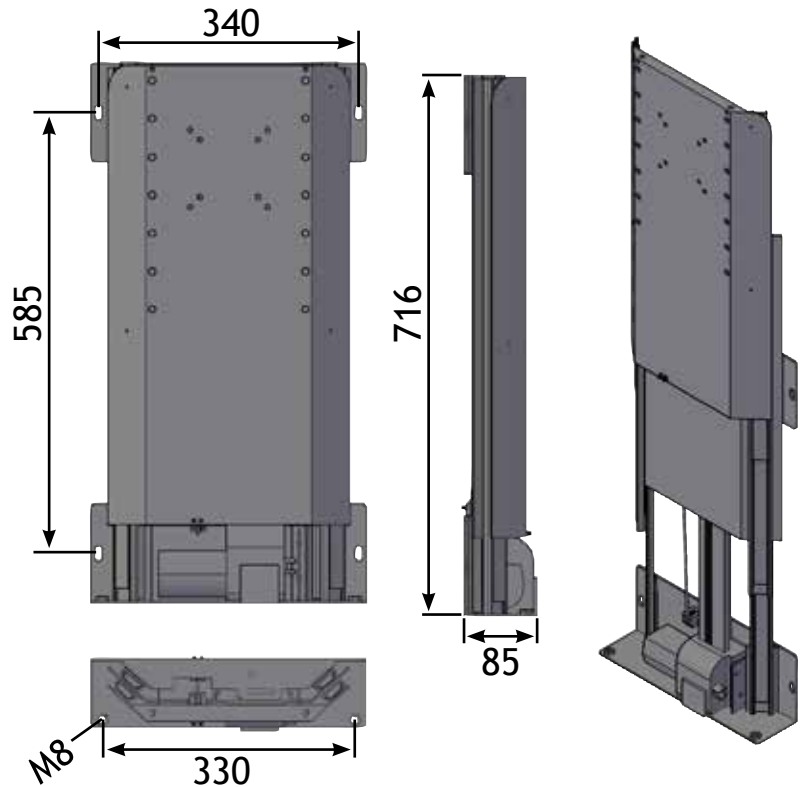

CODE

5465-1074

- Systeemhoogte gesloten (zonder buitenmaat scherm): 716 mm
- Systeemhoogte open (zonder buitenmaat scherm): 1530 mm
- Slag: 815 mm
- Draagkracht: max 100 kg.
- Afstandsbediening: radio gestuurd
  (Enkel te bedienen met afstandsbediening)

Lift mag niet omgekeerd geplaatst worden (ondersteboven)

Opmerking: bij aansluiten min. 5 min. ontvanger laten laden.