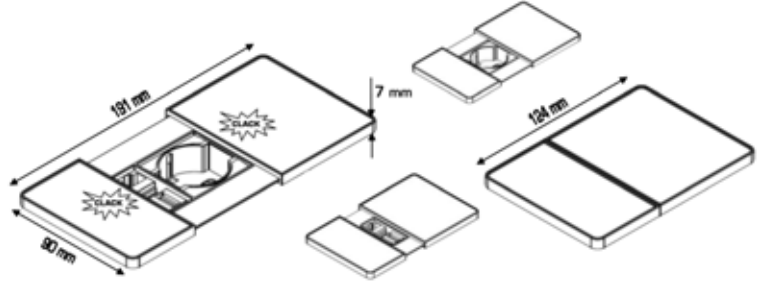

EVOLine®

ANDERE UITVOERINGEN LEVERBAAR OP BESTELLING

NETBOX - POINT

RVS inbouwstopcontact met 2 openingen voor RJ45, USB 2.0 of HDMI aansluitingen (aparte connector te bestellen).

Inclusief aansluitkabel van 2000 mm.

- Voor werkbladen tot 65 mm dik.
- Boring: \varnothing 80 mm

RVS
B FR

6341-9500

Extra te bestellen

- RJ45 connector
- USB 2.0 connector
- HDMI connector

6341-9501
6341-9502
6341-9503

OMSCHRIJVING	UITVOERING	CODE
<p>VERSAPAD</p> <p>Compacte inbouwmodule met 1 stopcontact, 1 x USB en 1 x RJ45. Afsluitbaar met schuifbare afdekkappen.</p> <ul style="list-style-type: none"> - Boordiameter: \varnothing 80 mm. - Aansluitkabel: 2 m. 	<p><u>Afdekkappen</u></p> <ul style="list-style-type: none"> zwart 6341-1033 wit 6341-1037 rvs 6341-1039 alu 6341-1036 	