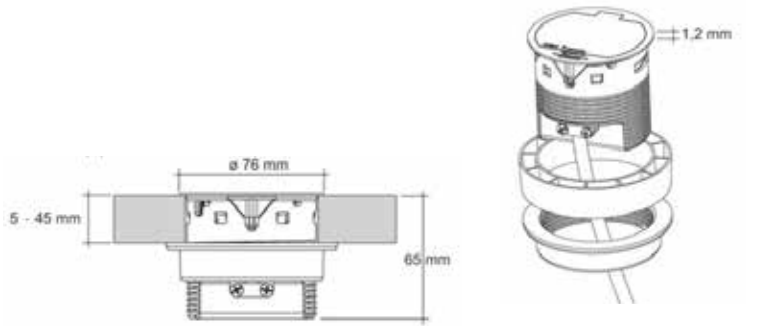

STOPCONTACT MET DEKSEL - Geschikt voor keukentablet of in een meubel. - Met of zonder USB-lader 5V - Met LED functieverlichting. - 230V, 16A, max. 3500W. - Aansluitkabel: 1 m	- zonder USB 6341-9910 - met USB 6341-9920