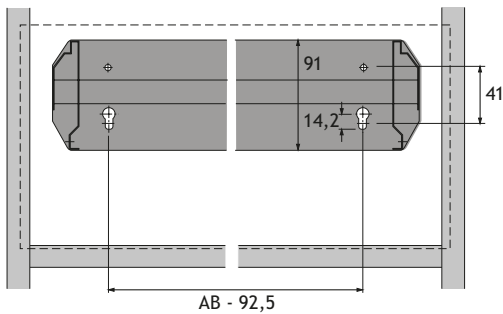

TRAPLOOS IN DE BREEDTE VERSTELBARE HANGMAPRAMEN

- Maakt het mogelijk om willekeurig brede bureaustaploos te maken.
- Eenvoudige kastplanning van wand tot wand.
- Ook om probleemloos achteraf bestaande kasten mee uit te rusten.
- Voor inbouw in kasten met frontplaten of draaideuren.
- Te gebruiken met uittrekbare geleiding Quadro Duplex.
- Trekstukken zijn vooraf gemonteerd aan het hangmapraam.
- Opschuifmontage zonder gereedschap.
- Staal met poedercoating.