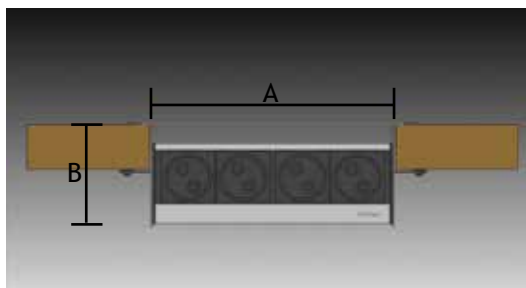

Inbouwmaten:

A= L:235 mm x B:157 mm

B= max. 95 mm