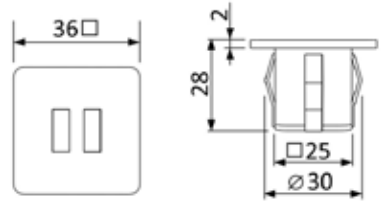

USB LADER - Inbouw usb-lader (2x) 5VDC + stekkertransfo. - Boring: $\varnothing$ 30 mm - 12VDC - Aansluitkabel: 2 m	grijs 6341-9706