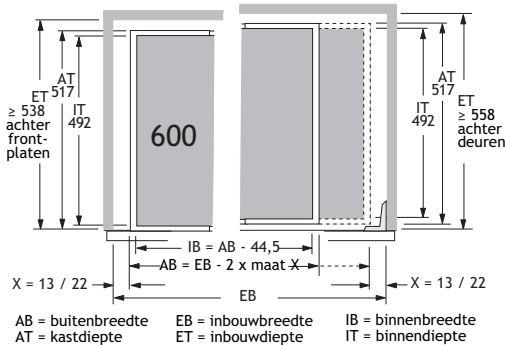

KASTDIEPTE 400 mm

Set bestaat uit:

- 1 zijdeel rechts
- 1 zijdeel links
- 2 middenprofielen
- 4 verbindingsdelen
- Randbescherming

De noodzakelijke frontplaathoogte is afhankelijk van het organisatietoebehoren.

Minimale frontplaathoogte:

2 hoogte-eenheden HE (128 mm) voor hangmapraam en brede schuiflade.
(2,5 hoogte-eenheden HE (160 mm) voor SysTech zijwand)

KASTDIEPTE 600 mm

Technische aanwijzing Quadro Duplex:

- Maat X = 13 mm voor standaardkasten
- Maat X = 22 mm voor kasten met grote deursprong

Bij toepassing achter draaideuren wordt een afdekprofiel geadviseerd.

5c

KASTDIEPTE 400 MM	BUITENBREEDTE AB	BINNENBREEDTE IB	CODE	
		394-584 mm 560-750 mm 726-916 mm 892-1082 mm 1058-1248 mm	368-540 mm 534-706 mm 700-872 mm 866-1038 mm 1032-1204 mm	<u>alu-look</u> 5142-5900 5142-5901 5142-5902 5142-5903 5142-5904
KASTDIEPTE 600 MM	BUITENBREEDTE AB	BINNENBREEDTE IB	CODE	
		394-584 mm 560-750 mm 726-916 mm 892-1082 mm 1058-1248 mm	368-540 mm 534-706 mm 700-872 mm 866-1038 mm 1032-1204 mm	<u>alu-look</u> 5142-6900 5142-6901 5142-6902 5142-6903 5142-6904
	OMSCHRIJVING		CODE	
	Afdekprofiel - Voor gebruik bij hangmapramen en brede schuiflade. - Ter afdekking van de bevestigingsgaten bij toepassing achter deuren - Kunststof		BREEDTE	
			<u>alu-look</u>	<u>zwart</u>
			HT-9133363	HT-9133360
			HT-9133362	HT-9133359
			HT-9132871	HT-9132813
			HT-9133364	HT-9133361
			HT-9133081	HT-9132814
			HT-9133082	HT-9132815

OMSCHRIJVING		
Quadro duplex		
<ul style="list-style-type: none"> - Met differentiaalrol. - Meer dan volledig uittrekbaar ca. 33 mm. - Kastiepte 400 mm (Quadro duplex 60): 60 kg belastbaarheid. - Kastiepte 600 mm (Quadro duplex 70): 65 kg belastbaarheid. - Max. frontplaathoogte 5 HE (320 mm). - Verzinkt staal - Sluitstang extra te bestellen. 		
Framebreedte AB	Inbouwbreedte EB X=13 mm	Inbouwbreedte EB X=22 mm
371 mm	397 mm	415 mm
536 mm	562 mm	580 mm
736 mm	762 mm	780 mm
836 mm	862 mm	880 mm
936 mm	962 mm	980 mm
1136 mm	1162 mm	1180 mm