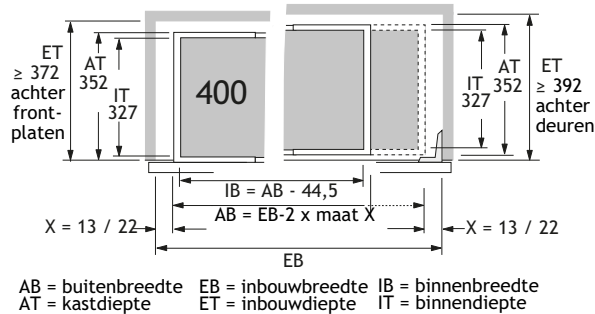

KASTDIEPTE 400 mm

Set bestaat uit:

- 1 zijdeel rechts
- 1 zijdeel links
- 2 middenprofielen
- 4 verbindingsdelen
- Randbescherming

De noodzakelijke frontplaathoogte is afhankelijk van het organisatietoebehoren.

Minimale frontplaathoogte:

2 hoogte-eenheden HE (128 mm) voor hangmapraam en brede schuiflade.
(2,5 hoogte-eenheden HE (160 mm) voor SysTech zijwand)