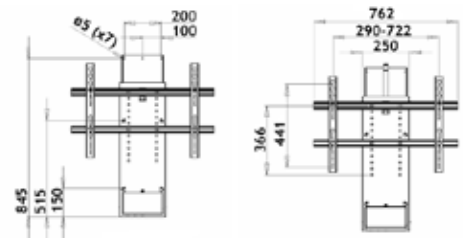

HOOGTE	DIEPTE	CODE
60 cm - 130 cm	7,2 cm	5465-0105