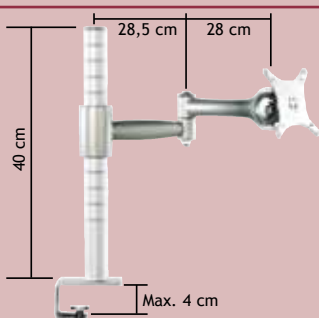

PC-houder

Geschikt voor alle gangbare rechtstaande pc's
 2 bevestigingsmogelijkheden:
 - onder het tafelblad
 - zijdelingse bevestiging (op effen vlak)

hoogte regelbaar van 370-630 mm
 breedte regelbaar van 85-230 mm

5469-1600

OMSCHRIJVING

EVOLINE POWERPORT

Aluminium profiel met 3 ingebouwde stopcontacten, netaansluitkabel 2,5 meter en los bijgeleverde stekker. Kan ingebouwd worden in werkbladen of panelen met een maximum dikte van 50 mm.

Inbouwing: ø 102 mm
Diepte: 290 mm

Optie

gatzaag met schacht voor POWERPORT, max. materiaaldikte 47 mm
0305-0102

UITVOERING

Deksel/inbouwing
alu-look gelakt/grijs

(B) (FR)
(NL) (D) (L)

massief rvs/rvs-look

(B) (FR)
(NL) (D) (L)