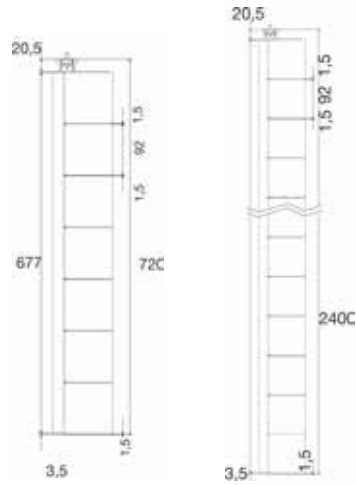

OMSCHRIJVING

Kabeldoorgang FLAP verticaal

Hoogte 720 mm, 7 klapelementen, kunststof, aluminium. 6292-7007
Hoogte 2400 mm, 26 klapelementen, kunststof, aluminium. 6292-7026