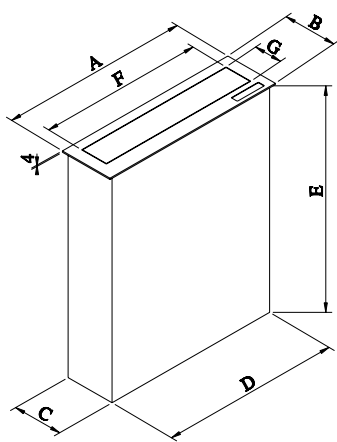

A	B	C	D	E	F	G	H	I
19"	550 mm	158 mm	143 mm	524 mm	650 mm	481 mm	82 mm	526 mm	145 mm
22"	600 mm	158 mm	143 mm	576 mm	655 mm	531 mm	82 mm	578 mm	145 mm