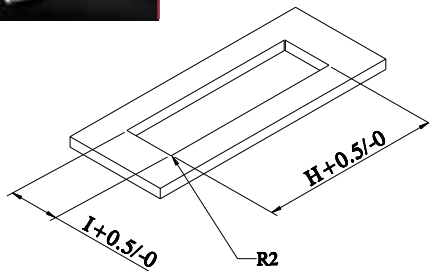

A	B	C	D	E	F	G	H	I
19"	550 mm	158 mm	143 mm	524 mm	650 mm	481 mm	82 mm	526 mm	145 mm
22"	600 mm	158 mm	143 mm	576 mm	655 mm	531 mm	82 mm	578 mm	145 mm