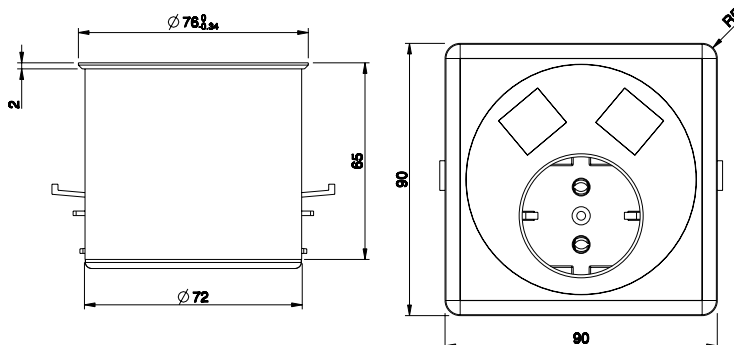

- Voor werkbladen tot 65 mm dik.
- Boring: \varnothing 80 mm

RVS
B FR

6341-9500

Extra te bestellen

- RJ45 connector
- USB 2.0 connector
- HDMI connector

6341-9501
6341-9502
6341-9503

OMSCHRIJVING	UITVOERING	CODE
<p>VERSAPAD</p> <p>Compacte inbouwmodule met 1 stopcontact, 1 x USB en 1 x RJ45. Afsluitbaar met schuifbare afdekkappen.</p> <ul style="list-style-type: none"> - Boordiameter: \varnothing 80 mm. - Aansluitkabel: 2 m. 	<p><u>Afdekkappen</u></p> <ul style="list-style-type: none"> zwart 6341-1033 wit 6341-1037 rvs 6341-1039 alu 6341-1036 	