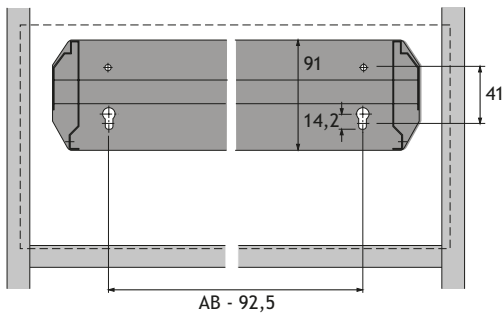

5c

SNELMONTAGE COMPLETE SETS VOOR BUREAUCONTAINERS

Minimum inbouwdiepte: 530 mm
 Kleur: alu-look
 Inbouwbreedte: 404 mm

Alle setcomponenten & CAD-tekening 1:1 zijn verpakt in één karton klaar voor verzending.
 Eenvoudiger gaat het niet !!

	OMSCHRIJVING	CODE
	<p>Metalen bureelschuif, zwart inbouwbreedte: 392 mm</p> <p>diepte: 530 mm</p> <p>Metalen bureelschuif, alu-look diepte: 530 mm</p>	<p>5140-5300</p> <p>5140-5900</p>
	<p>Uittrekbare geleider Quadro Duplex 25 Inbouwbreedte 392 mm / rijboring 32 mm</p> <ul style="list-style-type: none"> - Volledig uittrekbare geleider met differentiaalrol - 25 kg belastbaarheid - Max. frontplaathoogte 3 HE (192 mm) - Verzinkt staal - Diepte: 530 mm <p>Min. 1 paar</p>	<p>5143-3900</p> 
	<p>Uittrekbare geleider Quadro Duplex 45 Inbouwbreedte 392 mm / rijboring 32 mm</p> <ul style="list-style-type: none"> - Meer dan volledig uittrekbare geleider (ca. 45 mm), met differentiaalrol - 45 kg belastbaarheid volgens EN 15338 level 2 - Max. frontplaathoogte 5 HE (320 mm) - Verzinkt staal - Diepte: 530 mm <p>Min. 1 paar</p>	<p>5143-2900</p> 
	<p>Behuizing met automatische terugloop Stop Control rechts met Silent System</p> <ul style="list-style-type: none"> - Voor de éézijdige demping van Systema Top stalen schuifladen. - Voor Quadro Duplex en KA 270 <p>OPGEPAST Per schuiflade moet 1 Stop Control behuizing rechts worden besteld - niet voor de schrijffartikelenlade!</p>	<p>5145-2320</p>
	<p>Metalen hangraam, zwart</p> <p>breedte: 350 mm, diepte: 530 mm - hoogte: 244 mm</p> <p>breedte: 350 mm, diepte: 730 mm - hoogte: 244 mm</p> <p>Metalen hangraam, alu-look</p> <p>breedte: 350 mm, diepte: 530 mm - hoogte: 244 mm</p>	<p>5145-6300</p> <p>5145-6310</p> <p>5145-6900</p>
 	<p>Verdeelprofiel voor hangraam K400</p> <p>zwart</p> <p>alu-look</p>	<p>5145-7340</p> <p>5145-7940</p>