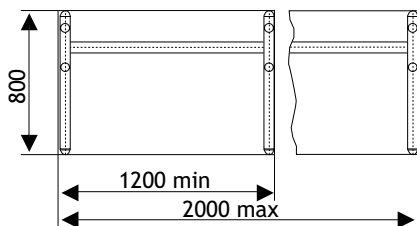

PROFIEL 360 IN ALU	OMSCHRIJVING Hangklassement op steunprofielen Doorboorde staven van 3,60 m BEVESTIGING : Houtschroef of pneumatische nieten Doorboorde staven ongeveer 120 mm	UITVOERING wit zwart	CODE 7047-8700 7047-8300
PROFIEL 120 IN GEANODISEERD ALU	Hangklassement op steunprofielen Doorboorde staven van 1 m BEVESTIGING: Met houtschroeven Doorboord om de 192 mm	gesatineerd zilver	7047-8010
HANGMAPPEN	Hangmap B x H= 330 x 250 mm Wordt verkocht per doos van 25 stuks.	TYPE V-bodem bodem: 15 mm	5104-0900 5104-0915

BUREAU-ONDERSTELLEN

101 opstellingen met slechts 2 verpakkingen.

5c

OMSCHRIJVING	UITVOERING	CODE
Bureau-onderstel, met telescopisch kabelkanaal. Wordt geleverd in setverpakking, zonder tablet, niet gemonteerd. Trade Pack I basisset 1200-2000 mm Trade Pack II uitbreidingsset 1000-1400 mm Min. 1 set (5) Raadpleeg ons voor andere uitvoeringen of opstellingen.	alu-look (RAL 9006) alu-look (RAL 9006)	7600-2610 7600-2620

ANDERE ONDERSTELLEN EN TAFELPOTEN ZIE GROEP 7