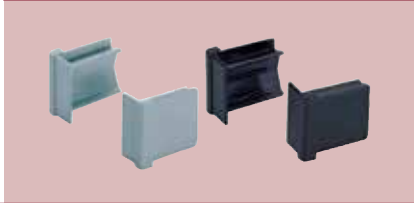

OMSCHRIJVING
deurbeschermer
<table border="0"> <tr> <td>zwart</td> <td>5146-3300</td> </tr> <tr> <td>alu-look</td> <td>5146-3900</td> </tr> </table>