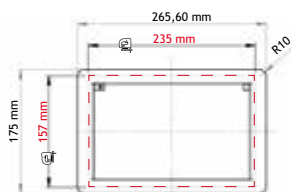

Uitvoering:
 zichtbare profielen in geanodiseerd aluminium (mat)
 binnenbekleding in zwarte 'Skinplate'.

UITVOERING	INBOUWMATEN	BUITENMATEN	CODE
	BR X D X H	BR X D X H	
B30	320 x 505 x 145	335 x 545 x 147	5113-0930
B30V	met vergrendeling 320 x 505 x 145	335 x 545 x 147	5113-0931
B35	415 x 590 x 145	430 x 630 x 147	5113-0935
B35V	met vergrendeling 415 x 590 x 145	430 x 630 x 147	5113-0936

6341-5920
6341-5921

6341-5720
6341-5721

4 stopcontacten

3 stopcontacten
+ 2 RJ45

2 stopcontacten
+ 2 USB + 2 RJ45

Inbouwmaten:

A= L:235 mm x B:157 mm

B= max. 95 mm