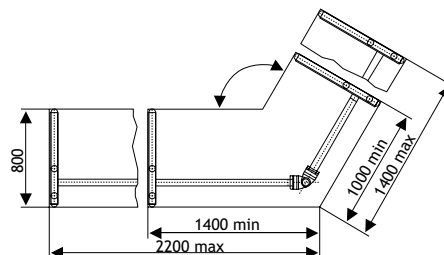

PROFIEL 360 IN ALU	OMSCHRIJVING Hangklassement op steunprofielen Doorboorde staven van 3,60 m BEVESTIGING : Houtschroef of pneumatische nieten Doorboorde staven ongeveer 120 mm	UITVOERING wit zwart	CODE 7047-8700 7047-8300
PROFIEL 120 IN GEANODISEERD ALU	Hangklassement op steunprofielen Doorboorde staven van 1 m BEVESTIGING: Met houtschroeven Doorboord om de 192 mm	gesatineerd zilver	7047-8010
HANGMAPPEN	Hangmap B x H= 330 x 250 mm Wordt verkocht per doos van 25 stuks.	TYPE V-bodem bodem: 15 mm	5104-0900 5104-0915

BUREAU-ONDERSTELLEN

101 opstellingen met slechts 2 verpakkingen.

5c

OMSCHRIJVING	UITVOERING	CODE
Bureau-onderstel, met telescopisch kabelkanaal. Wordt geleverd in setverpakking, zonder tablet, niet gemonteerd. Trade Pack I basisset 1200-2000 mm Trade Pack II uitbreidingsset 1000-1400 mm Min. 1 set (5) Raadpleeg ons voor andere uitvoeringen of opstellingen.	alu-look (RAL 9006) alu-look (RAL 9006)	7600-2610 7600-2620

ANDERE ONDERSTELLEN EN TAFELPOTEN ZIE GROEP 7