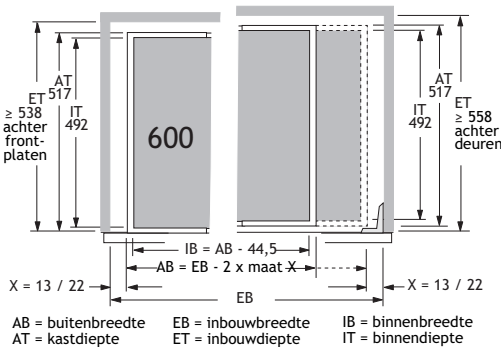

De noodzakelijke frontplaat hoogte is afhankelijk van het organisatietoebereiden.

Minimale frontplaat hoogte:

2 hoogte-eenheden HE (128 mm) voor hangmapraam en brede schuiflade
2,5 hoogte-eenheden HE (160 mm) voor SysTech zijwand

Technische aanwijzing Quadro Duplex:

- Maat X = 13 mm voor standaardkasten
- Maat X = 22 mm voor kasten met grote deurinsprong

Bij toepassing achter draaideuren wordt een afdekprofiel geadviseerd.

KASTDIEPTE 400 mm

KASTDIEPTE 600 mm

5c

KASTDIEPTE 400 MM	KASTBREEDTE	INDELING DIN A4	BUITENBREEDTE AB	BINNENBREEDTE IB	CODE	
	435 mm	1 x A4	371 mm	325 mm	<u>alu-look</u>	<u>zwart</u>
	600 mm	1 x A4 + rest	536 mm	490 mm	5142-1904	5142-1304
	800 mm	2 x A4	736 mm	690 mm	5142-1900	5142-1300
	900 mm	2 x A4 + rest	836 mm	790 mm	5142-1901	5142-1301
	1000 mm	2 x A4 + rest	936 mm	890 mm	HT-9011907	HT-1064097
	1200 mm	3 x A4 + rest	1136 mm	1090 mm	5142-1902	5142-1302
	5142-1903	5142-1303				
KASTDIEPTE 600 MM	KASTBREEDTE	INDELING DIN A4	BUITENBREEDTE AB	BINNENBREEDTE IB	CODE	
	435 mm	1 x A4	371 mm	325 mm	<u>alu-look</u>	<u>zwart</u>
	600 mm	1 x A4 + rest	536 mm	490 mm	5142-3904	5142-3304
	800 mm	2 x A4	736 mm	690 mm	5142-3900	5142-3300
	900 mm	2 x A4 + rest	836 mm	790 mm	5142-3901	5142-3301
	1000 mm	2 x A4 + rest	936 mm	890 mm	HT-9011943	HT-1078962
	1200 mm	3 x A4 + rest	1136 mm	1090 mm	5142-3902	5142-3302
	5142-3903	5142-3303				
	OMSCHRIJVING		BREEDTE		CODE	
	Afdekprofiel - Voor gebruik bij hangmapramen en brede schuiflade. - Ter afdekking van de bevestigingsgaten bij toepassing achter deuren - Kunststof			371 mm	<u>alu-look</u>	<u>zwart</u>
			536 mm	HT-9133363	HT-9133360	
			736 mm	HT-9133362	HT-9133359	
			836 mm	HT-9132871	HT-9132813	
			936 mm	HT-9133364	HT-9133361	
			1136 mm	HT-9133081	HT-9132814	
				HT-9133082	HT-9132815	