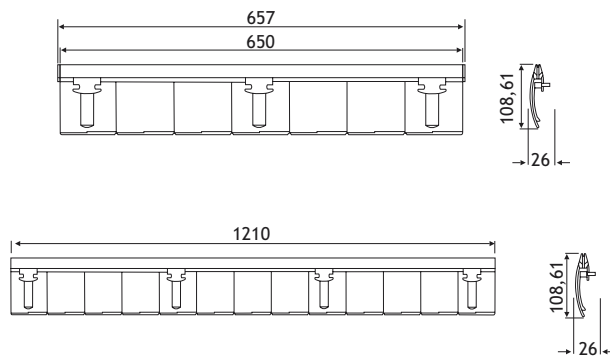

CODE

Kabeldoorgang FLAP horizontaal

Lengte 650 mm, 7 klapelementen, kunststof, aluminium. 6292-7107
Lengte 1200 mm, 13 klapelementen, kunststof, aluminium. 6292-7113