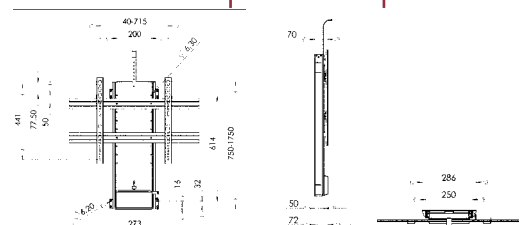

	A	B	C	D	E	F	G	H	I
19"	550 mm	158 mm	143 mm	524 mm	650 mm	481 mm	82 mm	526 mm	145 mm
22"	600 mm	158 mm	143 mm	576 mm	655 mm	531 mm	82 mm	578 mm	145 mm

Elektrische TV-lift voor plasma/LCD
 draagkracht: max. 100 kg.
 incl. remote control

HOOGTE	DIEPTE	CODE
86,5 cm - 161,5 cm	11 cm	5465-0100

HOOGTE	DIEPTE	CODE
60 cm - 130 cm	7,2 cm	5465-0105

HOOGTE	DIEPTE	CODE
75 cm - 175 cm	7,2 cm	5465-0110

OPTIE
 Draaistuk (30°) - 5465-0005

POWER LIFT VOOR SMALL-FLATSCREEN TV