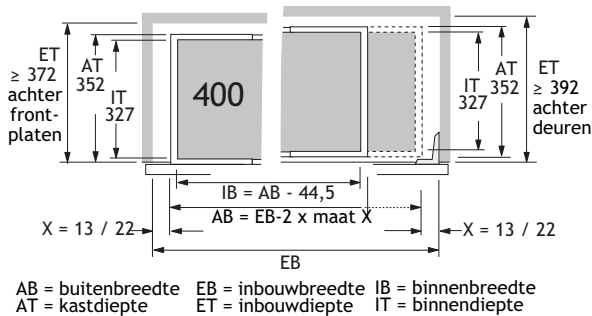

HANGMAPRAMEN

- Voor eideloze en kastbouwwijze.
- Voor inbouw in kasten met frontplaten of draaideuren.
- Te gebruiken met uittrekbare geleiding Quadro Duplex.
- Trekstukken zijn vooraf gemonteerd aan het hangmapraam.
- Opschuifmontage zonder gereedschap.
- Staal met poedercoating.
- Speciale maten op aanvraag

De noodzakelijke frontplaat hoogte is afhankelijk van het organisatietoebereiden.

Minimale frontplaat hoogte:

2 hoogte-eenheden HE (128 mm) voor hangmapraam en brede schuiflade
2,5 hoogte-eenheden HE (160 mm) voor SysTech zijwand

Technische aanwijzing Quadro Duplex:

- Maat X = 13 mm voor standaardkasten
- Maat X = 22 mm voor kasten met grote deurinsprong

Bij toepassing achter draaideuren wordt een afdekprofiel geadviseerd.

KASTDIEPTE 400 mm