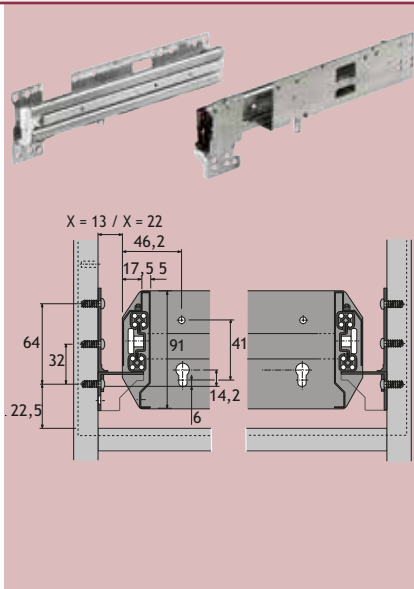

KASTDIEPTE 400 mm

Set bestaat uit:

- 1 zijdeel rechts
- 1 zijdeel links
- 2 middenprofielen
- 4 verbindingsdelen
- Randbescherming

De noodzakelijke frontplaathoogte is afhankelijk van het organisatietoebehoren.

Minimale frontplaathoogte:

2 hoogte-eenheden HE (128 mm) voor hangmapraam en brede schuiflade.
(2,5 hoogte-eenheden HE (160 mm) voor SysTech zijwand)

KASTDIEPTE 600 mm

Technische aanwijzing Quadro Duplex:

- Maat X = 13 mm voor standaardkasten
- Maat X = 22 mm voor kasten met grote deursprong

Bij toepassing achter draaideuren wordt een afdekprofiel geadviseerd.

5c

KASTDIEPTE 400 MM	BUITENBREEDTE AB	BINNENBREEDTE IB	CODE	
		394-584 mm 560-750 mm 726-916 mm 892-1082 mm 1058-1248 mm	368-540 mm 534-706 mm 700-872 mm 866-1038 mm 1032-1204 mm	<u>alu-look</u> 5142-5900 5142-5901 5142-5902 5142-5903 5142-5904
KASTDIEPTE 600 MM	BUITENBREEDTE AB	BINNENBREEDTE IB	CODE	
		394-584 mm 560-750 mm 726-916 mm 892-1082 mm 1058-1248 mm	368-540 mm 534-706 mm 700-872 mm 866-1038 mm 1032-1204 mm	<u>alu-look</u> 5142-6900 5142-6901 5142-6902 5142-6903 5142-6904
	OMSCHRIJVING		CODE	
	Afdekprofiel - Voor gebruik bij hangmapramen en brede schuiflade. - Ter afdekking van de bevestigingsgaten bij toepassing achter deuren - Kunststof		BREEDTE	
			<u>alu-look</u>	<u>zwart</u>
			HT-9133363	HT-9133360
			HT-9133362	HT-9133359
			HT-9132871	HT-9132813
			HT-9133364	HT-9133361
			HT-9133081	HT-9132814
			HT-9133082	HT-9132815

OMSCHRIJVING		
Quadro duplex		
<ul style="list-style-type: none"> - Met differentiaalrol. - Meer dan volledig uittrekbaar ca. 33 mm. - Kastiepte 400 mm (Quadro duplex 60): 60 kg belastbaarheid. - Kastiepte 600 mm (Quadro duplex 70): 65 kg belastbaarheid. - Max. frontplaathoogte 5 HE (320 mm). - Verzinkt staal - Sluitstang extra te bestellen. 		
Framebreedte AB	Inbouwbreedte EB X=13 mm	Inbouwbreedte EB X=22 mm
371 mm	397 mm	415 mm
536 mm	562 mm	580 mm
736 mm	762 mm	780 mm
836 mm	862 mm	880 mm
936 mm	962 mm	980 mm
1136 mm	1162 mm	1180 mm