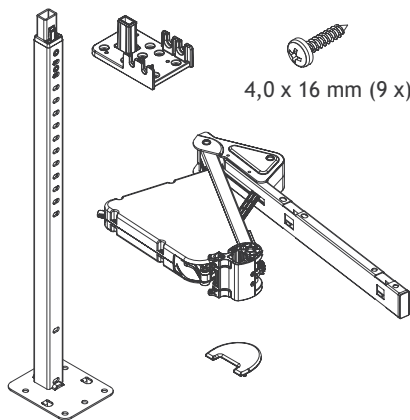

- DRAAIKORF EXTRA TE BESTELLEN

A	B min.	C
450	900	min. 411
500	1000	min. 461
600	1000	min. 561

6b

OMSCHRIJVING	UITVOERING	KORPUS	BREEDTE	CODE
CORNERSTONE MAXX draaikorf bodem: wit, reling:chrom Min. 1 set (2 stuks)	rechts	900 mm	450 mm	6123-8814
	rechts	1000 mm	500 mm	6123-8815
	rechts	1000 mm	600 mm	6123-8816
	links	900 mm	450 mm	6123-8824
	links	1000 mm	500 mm	6123-8825
	links	1000 mm	600 mm	6123-8826
CORNERSTONE MAXX draaikorf bodem: wit, reling:zilver Min. 1 set (2 stuks)	rechts	900 mm	450 mm	6123-8834
	rechts	1000 mm	500 mm	6123-8835
	rechts	1000 mm	600 mm	6123-8836
	links	900 mm	450 mm	6123-8844
	links	1000 mm	500 mm	6123-8845
	links	1000 mm	600 mm	6123-8846
CORNERSTONE MAXX draaikorf bodem: lava, boording:lava Min. 1 set (2 stuks)	rechts	900 mm	450 mm	6123-8854
	rechts	1000 mm	500 mm	6123-8855
	rechts	1000 mm	600 mm	6123-8856
	links	900 mm	450 mm	6123-8864
	links	1000 mm	500 mm	6123-8865
	links	1000 mm	600 mm	6123-8866

Onder voorbehoud van maatafwijkingen en technische veranderingen.