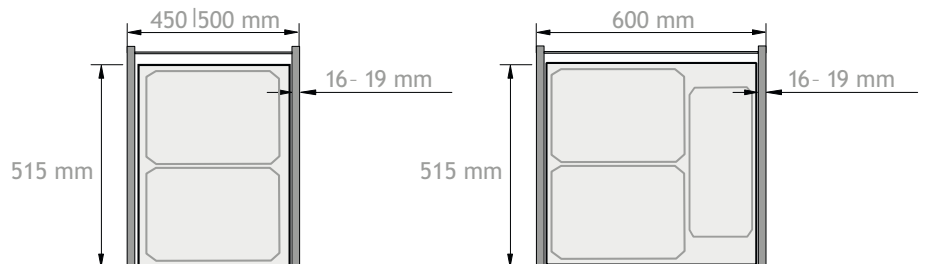

3631-93

6b

OMSCHRIJVING

- Inbouwdiepte: 464 mm
- Inbouwhoogte: 370 mm of 464 mm
- Easyfit: werktuigloze montage
- Geïntegreerde inbouwschabloon
- Geïntegreerde 3D-frontverstelling.
- Geïntegreerde demping

VS ENVI SPACE PRO

INBOUWHOOGTE	INBOUWDIEPTE	INHOUD	AANTAL EMMERS	KORPUS	CODE
470 mm	464 mm	2 x 21 l.	2	450 mm	6207-2450
470 mm	464 mm	21 + 28 l.	2	500 mm	6207-2500
470 mm	464 mm	2 x 28 l.	2	600 mm	6207-2600
470 mm	464 mm	2 x 12,5 + 28 l.	3	600 mm	6207-2601

OMSCHRIJVING

VS ENVI SPACE XX

- Inbouwdiepte: 515 mm
- Inbouwhoogte: 490 mm
- Easyfit: werktuigloze montage
- Geïntegreerde inbouwschabloon
- Geïntegreerde 3D-frontverstelling.
- Geïntegreerde demping

INBOUWHOOGTE	INBOUWDIEPTE	INHOUD	AANTAL EMMERS	KORPUS	CODE
490 mm	515 mm	2 x 35 l.	2	450 mm	6207-3450
490 mm	515 mm	2 x 35 l.	2	500 mm	6207-3500
490 mm	515 mm	2 x 35 + 21 l.	3	600 mm	6207-3600

	OMSCHRIJVING	HOOGTE	KORPUS	CODE
  <div style="border: 1px solid black; border-radius: 10px; padding: 2px; display: inline-block;">26 11</div>	<p>9XL LINE 600 MM</p> <p>inhoud: 37 liter (1 x 26 l. + 1 x 11 l.) maten (BxLxH): 429/540 x 399/490 x 277 mm uitvoering: orion grijs incl. verdelerset voor 1 emmer</p> 	277 mm	600 mm	6204-9106
  <div style="border: 1px solid black; border-radius: 10px; padding: 2px; display: inline-block;">26 11 26 20 9 20</div>	<p>9XL LINE 900 MM</p> <p>inhoud: 63 liter (2 x 26 l. + 1 x 11 l.) maten (BxLxH): 730/840 x 399/490 x 277/207 mm uitvoering: orion grijs incl. verdelerset voor 1 emmer</p> 	277 mm 207 mm	900 mm 900 mm	6204-9109 6204-9209
  <div style="border: 1px solid black; border-radius: 10px; padding: 2px; display: inline-block;">26 11 26 26</div>	<p>9XL LINE 1200 MM</p> <p>inhoud: 89 liter (3 x 26 l. + 1 x 11 l.) maten (BxLxH): 1031/1140 x 399/490 x 277 mm uitvoering: orion grijs incl. verdelerset voor 1 emmer</p> 	277 mm	1200 mm	6204-9112