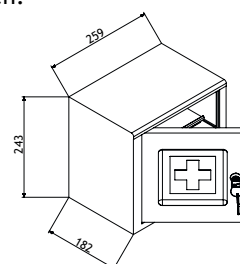

Onder voorbehoud van maatafwijkingen en technische veranderingen.