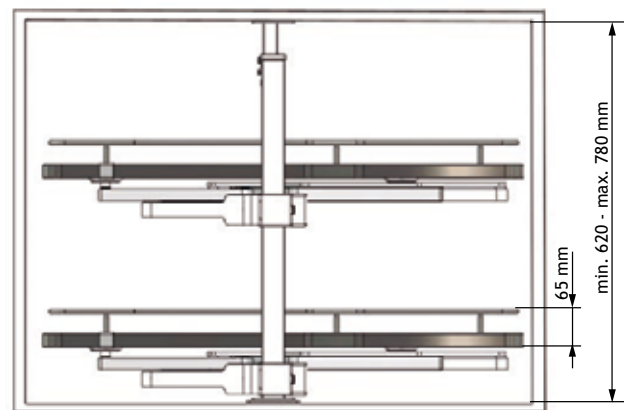

Korpus	A	B
450	min. 860 mm	min. 410 mm
500	min. 960 mm	min. 460 mm
600	min. 960 mm	min. 560 mm

6
b