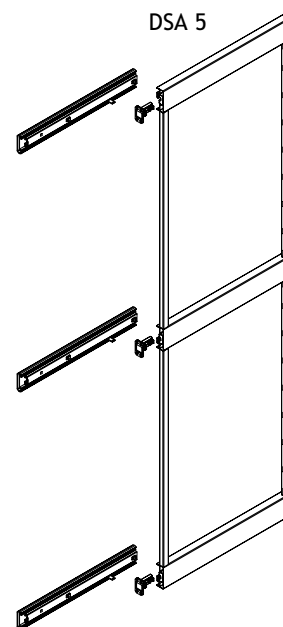

OMSCHRIJVING	HOOGTE	DRAAGKRACHT	CODE
VS TAL GATE			
Kader voor zijdelingse bevestiging, volledig uittrekbaar	DSA1 475 mm	20 kg.	6124-8504
	DSA2 571 mm	20 kg.	6124-8505
	DSA3 635 mm	20 kg.	6124-8506
	DSA4 731 mm	20 kg.	6124-8507
	DSA5 1211 mm	40 kg.	6124-8512

Soft-close inbegrepen.

Voor korpusbreedte: 150, 200 en 300 mm
Min. binnendiepte: 503 mm