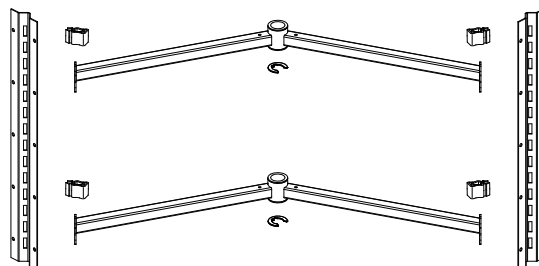

800 x 800 mm
900 x 900 mm

6123-8683
6123-8693

A x A (mm)	B (mm)	C (mm)	D (mm)	E (mm)
900 x 900	835	440	760	< 335
800 x 800	745	390	680	< 235

6
b

RATIONAL CORNER

Werking

- Draai de deur open.
- Trek de mandjes voor de deuropening uit de kast.
- Schuif deze mandjes opzij, de 2^e set mandjes komt nu voor de deuropening.
- Trek deze nu ook uit de kast.