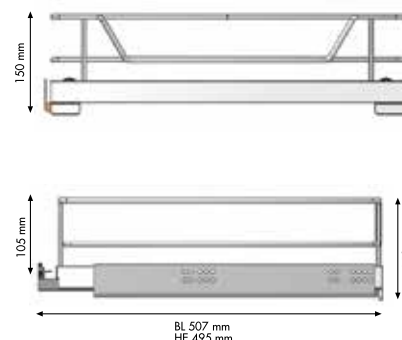

CODE

6115-0245
6115-0250
6115-0260