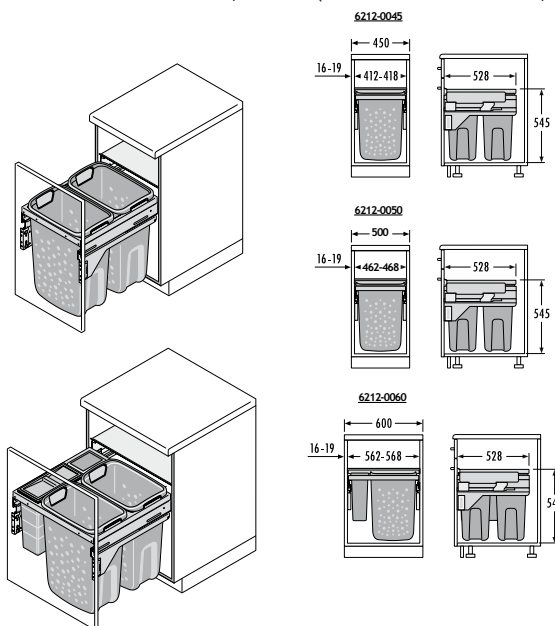

CODE

6212-0045

6212-0050

6212-0060

OMSCHRIJVING

HOUDER VOOR WASKORF

links
rechts

UITVOERING

zilver
zilver

CODE

6100-9550
6100-9551

HOUDER VOOR WASKORF

wit
zilver

6100-9752
6100-9552

6b

BADKAMERACCESSOIRES

OMSCHRIJVING

MEDICO

APOTHEEKKAST MET SLOT

Medico een kluis voor het bewaren van medicijnen met een slot voor de veiligheid. Het kastje kan eenvoudig op een plank worden geplaatst of geschroefd worden tegen een muur. De kit bevat een klein zelfklevende magneet dat de sleutel beveiligd buiten het bereik van kinderen.

Belangrijkste voordelen:

- Compact en praktisch.
- Eenvoudig te reinigen.
- Sleutelvergrendelingsysteem voor een verhoogde veiligheid voor kinderen.