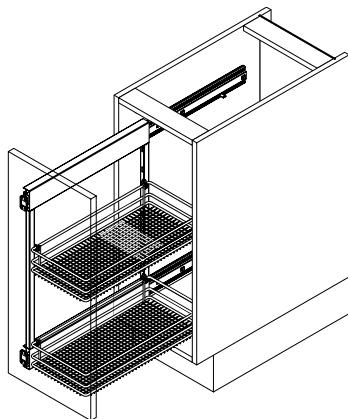

OMSCHRIJVING	HOOGTE	DRAAGKRACHT	CODE
VS TAL GATE			
Kader voor zijdelingse bevestiging, volledig uittrekbaar	DSA1 475 mm	20 kg.	6124-8504
	DSA2 571 mm	20 kg.	6124-8505
	DSA3 635 mm	20 kg.	6124-8506
	DSA4 731 mm	20 kg.	6124-8507
	DSA5 1211 mm	40 kg.	6124-8512

Soft-close inbegrepen.

Voor korpusbreedte: 150, 200 en 300 mm
Min. binnendiepte: 503 mm