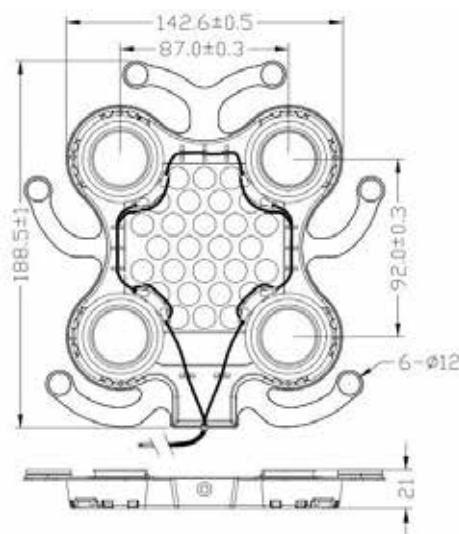

carma® | SOUND-SYSTEM for Kitchen

ENTERTAINMENT
INVISIBLE / WIRELESS / INNOVATIVE!

Met de Carma Sound-System, kan je uw keukentablet, kastdeuren en achterpanelen transformeren in een onzichtbare luidspreker. Stuur uw favoriete muziek gemakkelijk via Bluetooth vanaf uw smartphone, tablet of laptop.

	OMSCHRIJVING	UITVOERING	CODE
	CARMA SOUND SYSTEM Soundmaker V02 Set - Bluetooth versie 3.0, ook compatibel met 2.1, 1.2 en 1.1. - Max. vermogen 25W - Aansluiting: 230V, secundair 12V DC, max. 1.5A Set bestaat uit: - Luidspreker - Voeding - Bluetooth connector	zwart	6284-2000