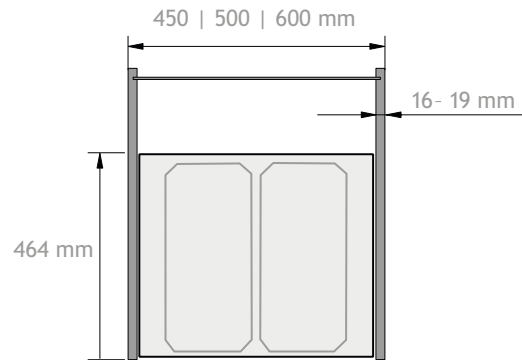

VS ENVI SPACE PRO

INBOUWHOOGTE	INBOUWDIEPTE	INHOUD	AANTAL EMMERS	KORPUS	CODE
470 mm	464 mm	2 x 21 l.	2	450 mm	6207-2450
470 mm	464 mm	21 + 28 l.	2	500 mm	6207-2500
470 mm	464 mm	2 x 28 l.	2	600 mm	6207-2600
470 mm	464 mm	2 x 12,5 + 28 l.	3	600 mm	6207-2601