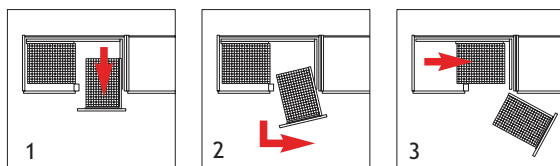

6b

OMSCHRIJVING

VS COR FOLD

Hoekkaststelsel waarbij voorste mand volledig uit de kast wordt gedraaid en de achterste mand naar de opening wordt geschoven.

Korpus

Breedte buiten: 900 mm
 Binnendiepte: 485 mm
 Binnenhoogte: 530 mm

Korf

Front

Breedte: 450 mm
 Diepte: 305 mm
 Hoogte: 75 mm

Kast

Breedte: 450 mm
 Diepte: 370 mm
 Hoogte: 75 mm

Draagkracht

Frontkorf: 5 kg.
 Achterste korf: 12,5 kg.

Links model