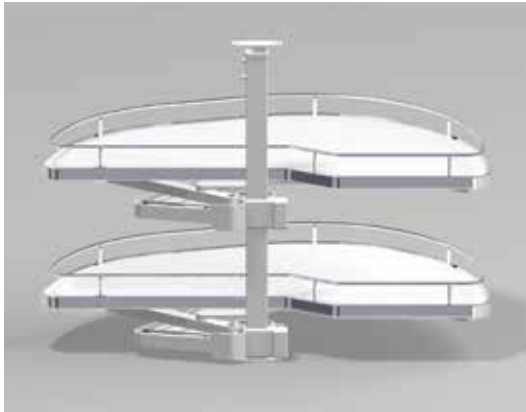

OMSCHRIJVING	KORPUS	CODE
MC-LINE DOLPHIN	rechts	450 mm 6116-0845
	links	450 mm 6116-0846
Met dubbel dempingsysteem, komt bijna volledig uit de kast Korpus.	rechts	500 mm 6116-0850
	links	500 mm 6116-0851
	rechts	600 mm 6116-0860
	links	600 mm 6116-0861

- Inbouwhoogte: min. 620 mm
- Inbouwdiepte: min. 490 mm
- Draagkracht: Max. 20 kg/mand
- Uitvoering: chroom/wit

Korpus	A	B
450	min. 860 mm	min. 410 mm
500	min. 960 mm	min. 460 mm
600	min. 960 mm	min. 560 mm

6
b