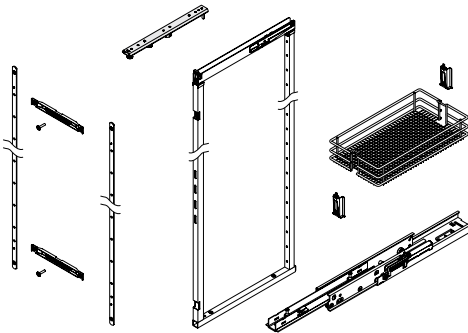

OMSCHRIJVING	AFMETING	DIEPTE	CODE
<p>TOEBEHOREN ES-70D</p> <p>Kruis 420 mm</p> 	900x900 mm	560 mm	6160-5092

OMSCHRIJVING

VS TAL LARDER

- Kader volledig uittrekbaar
- Inbouwdiepte: 503 mm
- Uitvoering: metaal, zilver