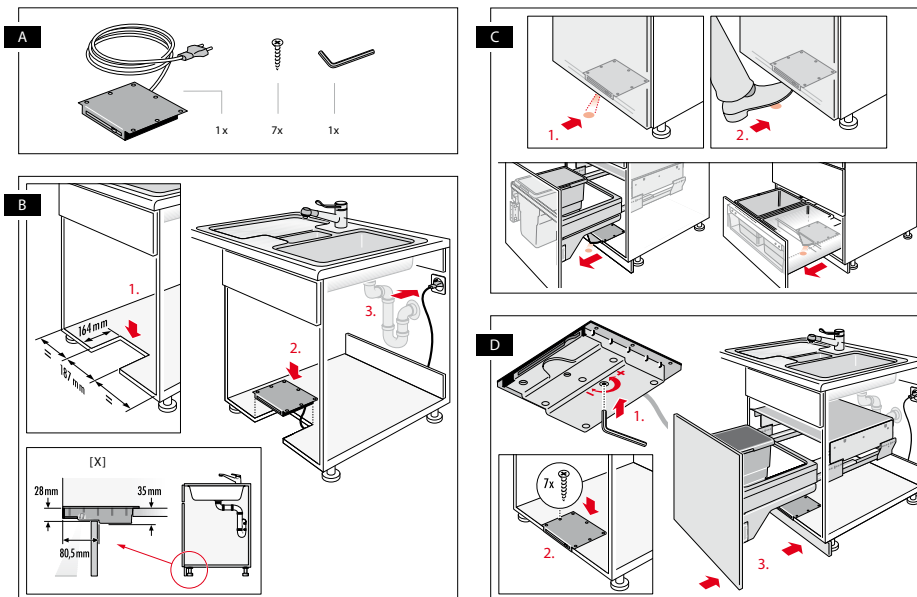

OMSCHRIJVING	KORPUS	CODE
HANDS FREE OPENER (HFO) Electrische ladeopener	kunststof	6211-0000

De elektrische openingsondersteuning Hailo HFO zorgt voor snel en comfortabel openen van de lade van keukenonderkasten. Met name het weggooien van afval bij aanwezige afvalscheidingsystemen wordt door de contactloze bediening op aangename wijze vergemakkelijkt. De compacte constructie direct in de kastbodem zorgt voor een storingsvrije uittrekfunctie zonder belemmeringen op te leveren in het gebied van de sifon in de spoelbakkast.

Voordelen

- Gemakkelijk te openen met de voet dankzij een sensor in de plintruimte.
- De deur zal niet automatisch openen bij het onbedoeld duwen op de deurfront.
- Geïntegreerde LED-verlichting.
- Kan gebruikt worden bij alle afvallemmers die in een lade of op geleiders geplaatst worden.
- De dempingssystemen bij het sluiten blijven behouden (afhankelijk van de gebruikte geleider).
- Gemakkelijke installatie.
- GEEN plaatsverlies bij de installatie.
- Voeding: 230 V.

Montage

AFVALEMMERS VOOR HOEKKASTEN

RONDO	min. hoekkast 900 x 900 mm	6211-5036
Uitschuifbaar op geleider en gemonteerd op een draaiplateau. Zowel de afvallemmer als de poetsmiddelen zijn hierdoor zeer toegankelijk inhoud: 36 liter (2 x 18 l.), hoogte: 330 mm