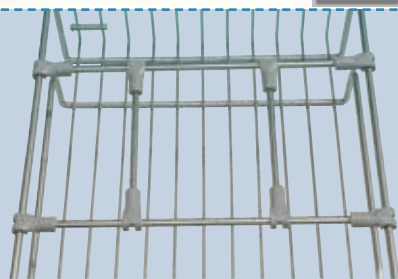

VERDELERS

De mand kan naar eigen wens variabel ingedeeld worden voor het opbergen van diverse verpakkingen of flessen. Wordt geleverd met bevestigingen.
Uitvoering: staal, verzinkt

Verdeling bovenmand/ dwarsverdeling
Verdeling ondermand

Min. 1 paar

LENGTE

125 mm
225 mm

CODE

6193-0125
6193-0225

	<p>OMSCHRIJVING</p> <p>VARIO, ORGANIZER 3903</p> <p>Volledig uittrekbaar, zijwandmontage, kan links + rechts gemonteerd worden. De bijgeleverde organisatieelementen kunnen volgens wens op de aluminium achterplaat bevestigd worden.</p> <p>Wordt geleverd met afstandhouders. Uitvoering: aluminium en kunststof.</p> <p>bxdxh: ± 158 x 488 x 496 mm</p>	<p>UITVOERING</p> <p>200 mm</p> 	<p>CODE</p> <p>6276-4600</p>
	<p>VARIO, ORGANIZER 3909</p> <p>Volledig uittrekbaar, zijwandmontage, kan links + rechts gemonteerd worden. De bijgeleverde organisatieelementen kunnen volgens wens op de aluminium achterplaat bevestigd worden.</p> <p>Wordt geleverd met afstandhouders. Uitvoering: aluminium en kunststof.</p> <p>bxdxh: ± 158 x 488 x 496 mm</p>	<p>200 mm</p> 	<p>6276-4610</p>
	<p>CARRY-ORGANIZER</p> <p>Volledig uittrekbaar, bodemmontage. 2 flessenrekken kunnen apart uitgenomen worden.</p> <p>inbouwhoogte: 395 mm inbouwbreedte: 245 mm inbouwdiepte: 459 mm</p>	<p>300 mm</p> 	<p>6211-1650</p>
	<p>CARRY-ZAK</p> <p>Volledig uittrekbaar, bodemmontage. De zak kan uitgenomen en apart gebruikt worden.</p> <p>inbouwhoogte: 410 mm inbouwbreedte: 233 mm inbouwdiepte: 459 mm</p>	<p>300 mm</p> 	<p>6211-1651</p>