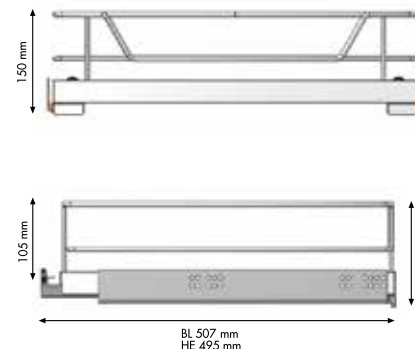

KORPUS

450 mm
500 mm
600 mm

CODE

6115-1745
6115-1750
6115-1760

OMSCHRIJVING

UITTREKBAAR MANDJE

Volledig uittrekbaar, zijwandmontage, kan links of rechts gemonteerd worden.
Wordt geleverd met 4 afstandshouders, dikte: 11 mm