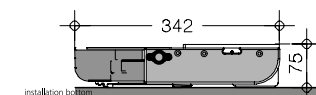

UITVOERING metaal | **CODE** 6281-1011