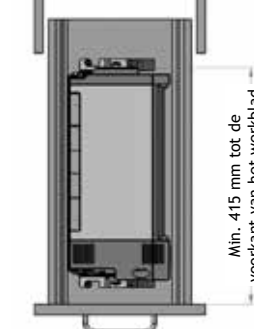

Maten:
hoogte: 75 mm
breedte: 178 mm
dikte: 400 mm

Gewicht:
2 kg

UITVOERING

metaal

CODE

6280-1500

Min. 300 mm korpusbreedte

6b