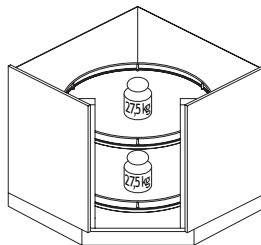

KORPUS

CODE

VS COR WHEEL PRO 4/4

Hoekkaststelsel zonder centrale steun, zodat de volledige oppervlakte benut kan worden.

- Inbouwhoogte: min. 610 mm
- Max. draagkracht: 27,5 kg
- Eenvoudige montage.
- Uitvoering: chroom/wit

- 600 x 600 mm
- 800 x 800 mm
- 900 x 900 mm

- 6123-8664
- 6123-8684
- 6123-8694

A x A (mm)	B (mm)	C (mm)	D (mm)	F (mm)	G (mm)
900 x 900	835	440	760	< 455	< 321
800 x 800	745	390	680	< 393	< 278
600 x 600	565	310	480	< 367	< 259