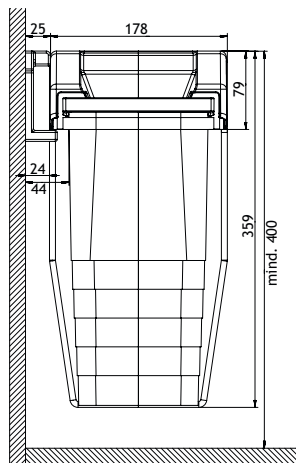

OMSCHRIJVING	UITVOERING	CODE
Badkamer afvallemmer Afvallemmer voor kasten of laden in een badkamer.	wit	6211-7708

inhoud: 8 liter
Afmetingen: bxdxh: 228 x 166 x 297 mm

OMSCHRIJVING	UITVOERING	CODE
SINGLE	wit	6213-2010

DE COMPACTE afvallemmer voor kleine ruimtes.

Montage aan de zijkant of aan de achterkant, deze kleine afvallemmer kantelt naar voren om te openen en te verwijderen om leeg te maken. Single omvat een eigen deksel en is perfect voor de badkamer.

- Compacte constructie.
- Inhoud: 8 liter.

6b