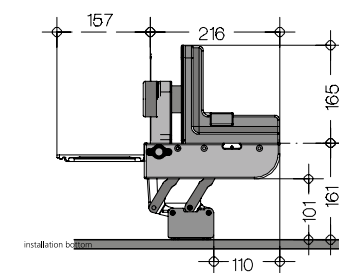

UITVOERING metaal | **CODE** 6281-1011