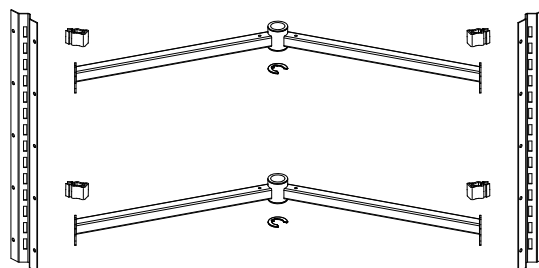

A x A (mm)	B (mm)	C (mm)	D (mm)	F (mm)	G (mm)
900 x 900	835	440	760	< 455	< 321
800 x 800	745	390	680	< 393	< 278
600 x 600	565	310	480	< 367	< 259