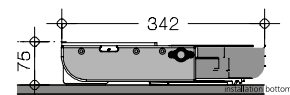

UITVOERING metaal | **CODE** 6281-1010