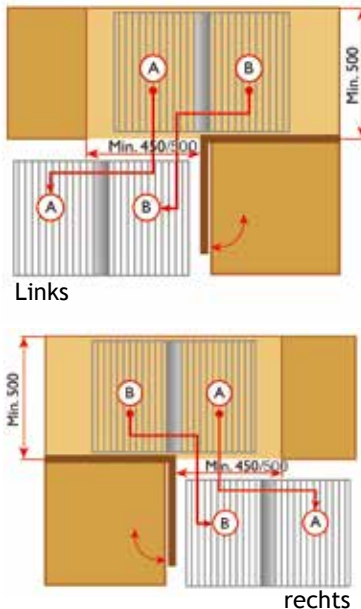

800 x 800 mm
900 x 900 mm

6123-8683
6123-8693

A x A (mm)	B (mm)	C (mm)	D (mm)	E (mm)
900 x 900	835	440	760	< 335
800 x 800	745	390	680	< 235

6
b

RATIONAL CORNER

Werking

- Draai de deur open.
- Trek de mandjes voor de deuropening uit de kast.
- Schuif deze mandjes opzij, de 2^e set mandjes komt nu voor de deuropening.
- Trek deze nu ook uit de kast.