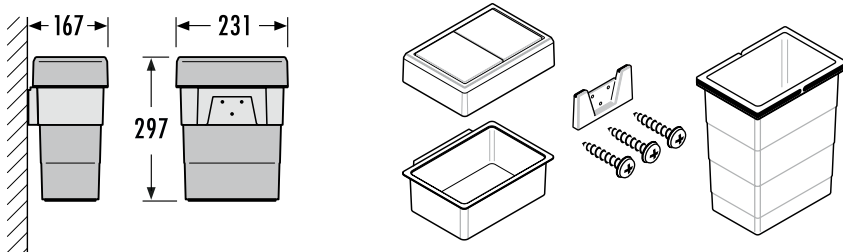

OMSCHRIJVING	UITVOERING	CODE
SINGLE	wit	6213-2010

DE COMPACTE afvallemmer voor kleine ruimtes.

Montage aan de zijkant of aan de achterkant, deze kleine afvallemmer kantelt naar voren om te openen en te verwijderen om leeg te maken. Single omvat een eigen deksel en is perfect voor de badkamer.

- Compacte constructie.
- Inhoud: 8 liter.