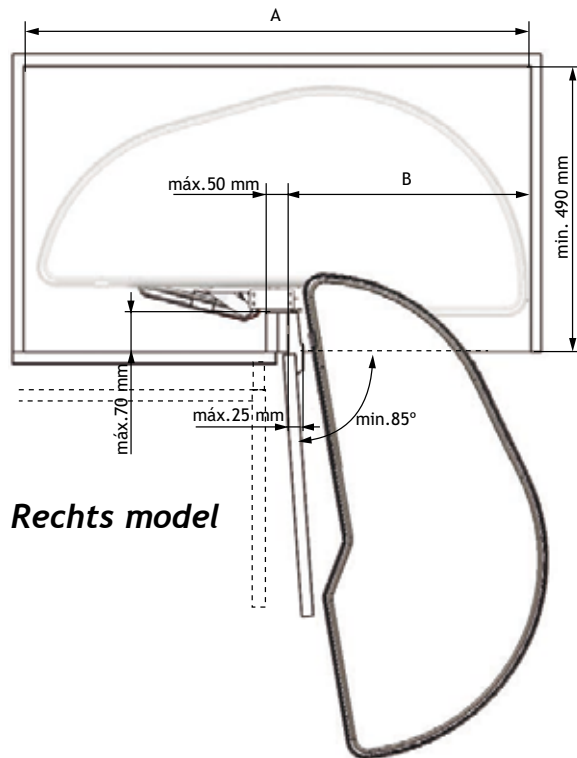

OMSCHRIJVING	KORPUS	CODE
MC-LINE DOLPHIN	rechts	450 mm 6116-0845
	links	450 mm 6116-0846
Met dubbel dempingsysteem, komt bijna volledig uit de kast Korpus.	rechts	500 mm 6116-0850
	links	500 mm 6116-0851
	rechts	600 mm 6116-0860
	links	600 mm 6116-0861

- Inbouwhoogte: min. 620 mm
- Inbouwdiepte: min. 490 mm
- Draagkracht: Max. 20 kg/mand
- Uitvoering: chroom/wit