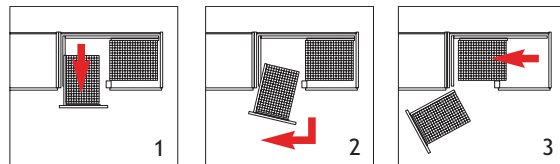

6b

OMSCHRIJVING

VS COR FOLD

Hoekkaststelsel waarbij voorste mand volledig uit de kast wordt gedraaid en de achterste mand naar de opening wordt geschoven.

Korpus

Breedte buiten: 900 mm
 Binnendiepte: 485 mm
 Binnenhoogte: 530 mm

Korf

Front

Breedte: 450 mm
 Diepte: 305 mm
 Hoogte: 75 mm

Kast

Breedte: 450 mm
 Diepte: 370 mm
 Hoogte: 75 mm

Draagkracht

Frontkorf: 5 kg.
 Achterste korf: 12,5 kg.

Links model