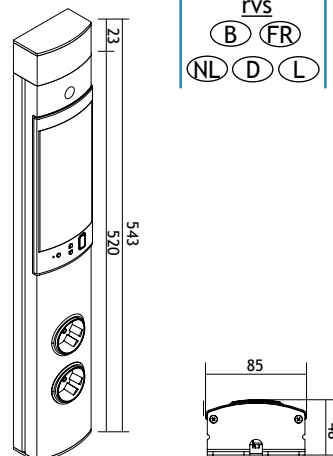

OMSCHRIJVING	UITVOERING	CODE
	TOKI Verticale bevestiging onder kasten, achterwanden of schappen. Eigenschappen: - 2 stopcontacten + USB-lader. - Geïntegreerde luidspreker. - Bluetooth technologie. - Regelbare hoogte: 520-543 mm	RVS (B) (FR) (NL) (D) (L)	6284-3000 6284-3010