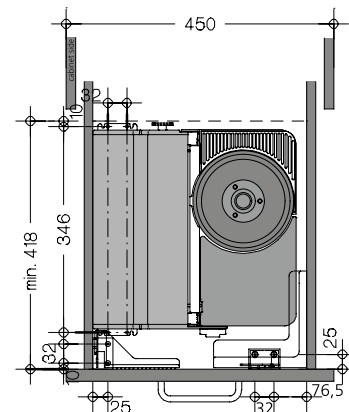

Maten:
hoogte: 75 mm
breedte: 342 mm
dikte: 365 mm

Gewicht:
4,7 kg

UITVOERING metaal | **CODE** 6281-1010

6
b

wit

zwart

rvs-look

MYSON KICKSPACE