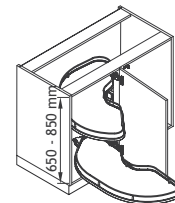

- DRAAIKORF EXTRA TE BESTELLEN

A	B min.	C
450	900	min. 411
500	1000	min. 461
600	1000	min. 561

6b

OMSCHRIJVING	UITVOERING	KORPUS	BREEDTE	CODE
CORNERSTONE MAXX draaikorf bodem: wit, reling:chrom Min. 1 set (2 stuks)	rechts	900 mm	450 mm	6123-8814
	rechts	1000 mm	500 mm	6123-8815
	rechts	1000 mm	600 mm	6123-8816
	links	900 mm	450 mm	6123-8824
	links	1000 mm	500 mm	6123-8825
	links	1000 mm	600 mm	6123-8826
CORNERSTONE MAXX draaikorf bodem: wit, reling:zilver Min. 1 set (2 stuks)	rechts	900 mm	450 mm	6123-8834
	rechts	1000 mm	500 mm	6123-8835
	rechts	1000 mm	600 mm	6123-8836
	links	900 mm	450 mm	6123-8844
	links	1000 mm	500 mm	6123-8845
	links	1000 mm	600 mm	6123-8846
CORNERSTONE MAXX draaikorf bodem: lava, boording:lava Min. 1 set (2 stuks)	rechts	900 mm	450 mm	6123-8854
	rechts	1000 mm	500 mm	6123-8855
	rechts	1000 mm	600 mm	6123-8856
	links	900 mm	450 mm	6123-8864
	links	1000 mm	500 mm	6123-8865
	links	1000 mm	600 mm	6123-8866

Onder voorbehoud van maatafwijkingen en technische veranderingen.