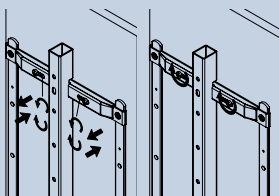

OMSCHRIJVING

VS TAL LARDER

- Kader volledig uittrekbaar
- Inbouwdiepte: 503 mm
- Uitvoering: metaal, zilver

Geleider, frontbevestiging en mandjes apart te bestellen.

AFMETINGEN

- HSA1 650-950
- HSA2 950-1200
- HSA3 1200-1450
- HSA4 1450-1700
- HSA5 1700-1950
- HSA6 1950-2150
- HSA7 2150-2350

CODE

- 6124-1509
- 6124-1512
- 6124-1514
- 6124-1517
- 6124-1519
- 6124-1521
- 6124-1523

Max. hoeveelheid manden

- HSA1 2 manden
- HSA2 3 manden
- HSA3 4 manden
- HSA4 4 manden
- HSA5 5 manden
- HSA6 5 manden
- HSA7 7 manden

BOVEN- EN ONDERGELEIDER, VOLLEDIG UITTREKBAAR

6124-1500

- Soft-close
- Draagkracht 120 kg.

Optie
Elektromotor

6124-1000

ELEKTROMOTOR VOOR KOLOMKAST

6124-1000

- Eenvoudige installatie
- Gemakkelijk te openen dankzij elektrische hulp
- Beveiliging bij blokkage.
- Geluidgedempt
- Om de kast te openen kan men lichtjes drukken op de deur.

FRONTBEVESTIGING

- korpus 30 cm
- korpus 40 cm
- korpus 50 cm
- korpus 60 cm

- 6124-1530
- 6124-1540
- 6124-1550
- 6124-1560