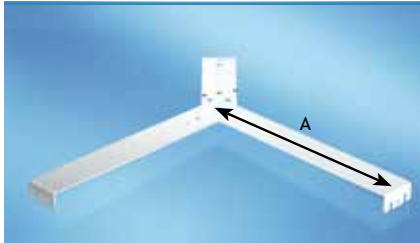

OMSCHRIJVING	AFMETING	DIEPTE	CODE
TOEBEHOREN ES-70D Kruis 420 mm	900x900 mm	560 mm	6160-5092