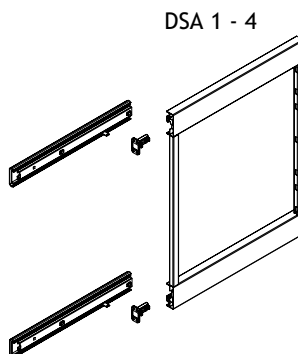

OMSCHRIJVING	HOOGTE	DRAAGKRACHT	CODE
VS TAL GATE			
Kader voor zijdelingse bevestiging, volledig uittrekbaar	DSA1 475 mm	20 kg.	6124-8504
	DSA2 571 mm	20 kg.	6124-8505
	DSA3 635 mm	20 kg.	6124-8506
	DSA4 731 mm	20 kg.	6124-8507
	DSA5 1211 mm	40 kg.	6124-8512

Soft-close inbegrepen.

Voor korpusbreedte: 150, 200 en 300 mm
Min. binnendiepte: 503 mm