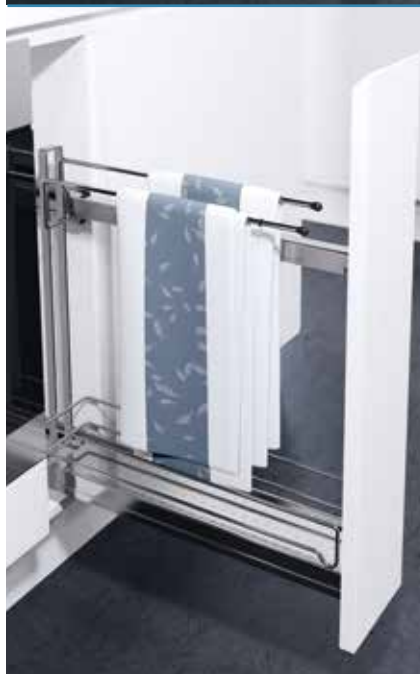

OMSCHRIJVING	UITVOERING	CODE
VS SUB WIRO TOWEL NOVA uittrekmand + handdoekdroger, zijdelingse bevestiging, volledig uittrekbaar Soft-close inbegrepen. Korpusbreedte: 150 mm Min. inbouwdiepte: 495 mm Min. inbouwhoogte: 530 mm Draagkracht: 6 kg./mand	chromom	6124-9010