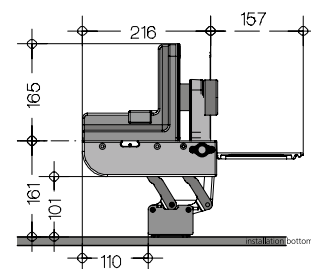

UITVOERING metaal | **CODE** 6281-1010