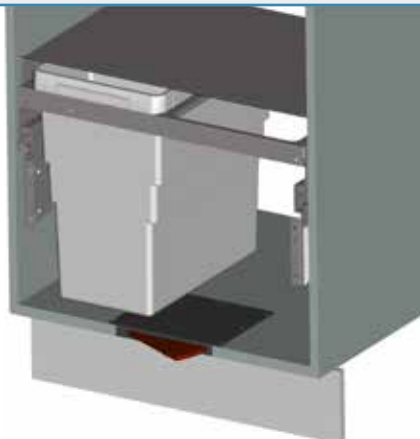

OMSCHRIJVING	KORPUS	CODE
HANDS FREE OPENER (HFO) Electrische ladeopener	kunststof	6211-0000

De elektrische openingsondersteuning Hailo HFO zorgt voor snel en comfortabel openen van de lade van keukenonderkasten. Met name het weggooien van afval bij aanwezige afvalscheidingsystemen wordt door de contactloze bediening op aangename wijze vergemakkelijkt. De compacte constructie direct in de kastbodem zorgt voor een storingsvrije uittrekfunctie zonder belemmeringen op te leveren in het gebied van de sifon in de spoelbakkast.

Voordelen

- Gemakkelijk te openen met de voet dankzij een sensor in de plintruimte.
- De deur zal niet automatisch openen bij het onbedoeld duwen op de deurfront.
- Geïntegreerde LED-verlichting.
- Kan gebruikt worden bij alle afvallemmers die in een lade of op geleiders geplaatst worden.
- De dempingssystemen bij het sluiten blijven behouden (afhankelijk van de gebruikte geleider).
- Gemakkelijke installatie.
- GEEN plaatsverlies bij de installatie.
- Voeding: 230 V.