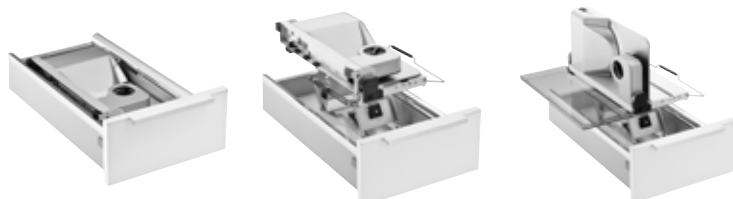

OMSCHRIJVING

ALLESSNIJDER

- Montage in lades van korpusbreedte 30 cm
- Snijgeleider rechts.
- Volledig in metaal.
- Mes ø 170 mm.
- Snijdikte: max.: 14 mm.
- Veiligheidsschakelaar.

Maten:
hoogte: 79 mm
breedte: 195 mm
dikte: 385 mm

Gewicht:
4,4 kg

UITVOERING

metaal

CODE

6280-1000

OMSCHRIJVING

INBOUWBROODROOSTER

- Montage in lades van korpusbreedte 30 cm
- Volledig in metaal.
- geïntegreerde brood en pistolet-rek.
- Temperatuurindicatie met LED verlichting.
- Broodlift.
- Ontdooifunctie.
- Opwarmfunctie.
- Kruimelbak.
- Veiligheidsschakelaar.
- 230/240 Volt, 900 Watt.

Maten:
hoogte: 75 mm
breedte: 178 mm
dikte: 400 mm

Gewicht:
2 kg

UITVOERING

metaal

CODE

6280-1500

Min. 300 mm korpusbreedte

6b