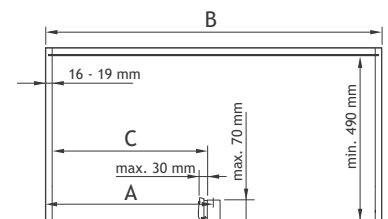

- DRAAIKORF EXTRA TE BESTELLEN

A	B min.	C
450	900	min. 411
500	1000	min. 461
600	1000	min. 561

6b

OMSCHRIJVING	UITVOERING	KORPUS	BREEDTE	CODE
CORNERSTONE MAXX draaikorf bodem: wit, reling:chrom Min. 1 set (2 stuks)	rechts	900 mm	450 mm	6123-8814
	rechts	1000 mm	500 mm	6123-8815
	rechts	1000 mm	600 mm	6123-8816
	links	900 mm	450 mm	6123-8824
	links	1000 mm	500 mm	6123-8825
	links	1000 mm	600 mm	6123-8826
CORNERSTONE MAXX draaikorf bodem: wit, reling:zilver Min. 1 set (2 stuks)	rechts	900 mm	450 mm	6123-8834
	rechts	1000 mm	500 mm	6123-8835
	rechts	1000 mm	600 mm	6123-8836
	links	900 mm	450 mm	6123-8844
	links	1000 mm	500 mm	6123-8845
	links	1000 mm	600 mm	6123-8846
CORNERSTONE MAXX draaikorf bodem: lava, boording:lava Min. 1 set (2 stuks)	rechts	900 mm	450 mm	6123-8854
	rechts	1000 mm	500 mm	6123-8855
	rechts	1000 mm	600 mm	6123-8856
	links	900 mm	450 mm	6123-8864
	links	1000 mm	500 mm	6123-8865
	links	1000 mm	600 mm	6123-8866

Onder voorbehoud van maatafwijkingen en technische veranderingen.