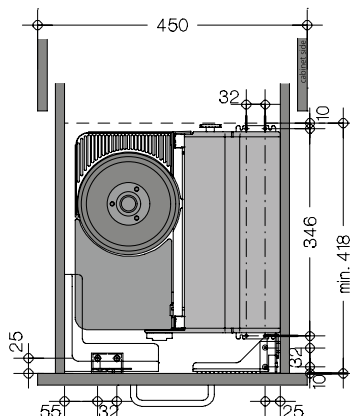

UITVOERING metaal | **CODE** 6281-1011