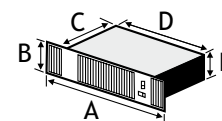

Zodra de temperatuur in de cv-leidingen weer terugloopt en een niveau bereikt van minder dan 43°C, dan zal de Kickspace automatisch stoppen.

Nog even alle voordelen op een rij:

- Dankzij de Kickspace meer ruimte voor interieurwensen.
- De lelijke radiator uit het zicht en vervangen door een fraai rooster in de plint.
- De Kickspace verwarmt een ruimte vele malen sneller dan een radiator.
- Eenvoudige montage.
- Vele kleuren roosters.
- Een verkoelende luchtstroom in de zomer dankzij de zomerstand.

Kickspace	Uitstoot in kw		Afmetingen (mm)				
	Laag	Hoog	A	B	C	D	E
600	1.6	2.0	550	101	405	398	93

De Myson Kickspace keukenverwarming inclusief 2 flexibele aansluitslangen van 75 cm, voorzien van afsluitkranen met 15 mm knelfitting.