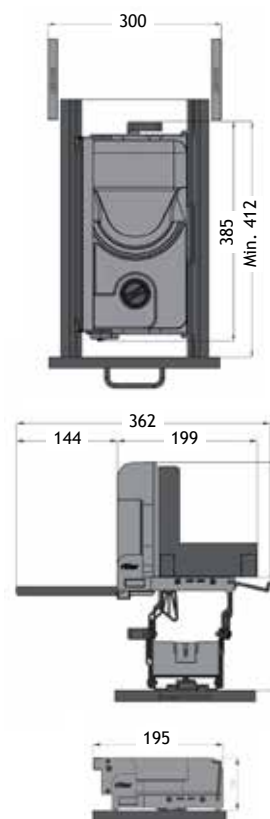

Maten:
hoogte: 79 mm
breedte: 195 mm
dikte: 385 mm

Gewicht:
4,4 kg

UITVOERING

metaal

CODE

6280-1000

OMSCHRIJVING

INBOUWBROODROOSTER