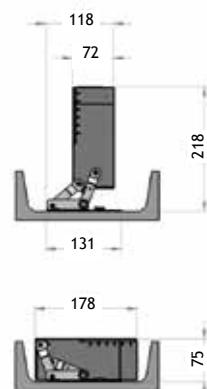

Maten:
hoogte: 79 mm
breedte: 195 mm
dikte: 385 mm

Gewicht:
4,4 kg

UITVOERING

metaal

CODE

6280-1000

OMSCHRIJVING

INBOUWBROODROOSTER

Maten:
hoogte: 75 mm
breedte: 178 mm
dikte: 400 mm

Gewicht:
2 kg

UITVOERING

metaal

CODE

6280-1500

Min. 300 mm korpusbreedte

6b