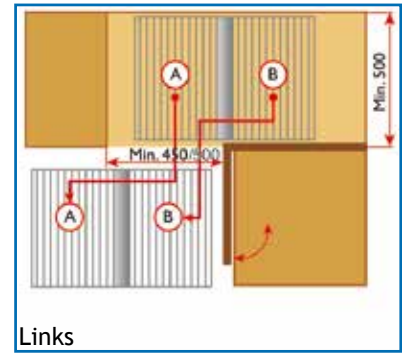

Niet geschikt voor kasten met middenstijl.

OMSCHRIJVING	UITVOERING	KORPUS	CODE
Rational corner met 4 manden met SOFT-CLOSE Geschikt voor hoekkasten van 900 tot 1200 mm breedte. Minimum deurbreedte: 450 mm Minimum binnenmaten kast: - diepte: 500 mm - hoogte: 565 mm Uitvoering: chroom Min. 1 set	links	450 mm	6130-2045
	rechts	450 mm	6130-2046
	links	500/550 mm	6130-2050
	rechts	500/550 mm	6130-2051
	links	600 mm	6130-2060
	rechts	600 mm	6130-2061

Rational corner met 4 manden met witte houten bodem met SOFT-CLOSE Geschikt voor hoekkasten van 900 tot 1200 mm breedte. Minimum deurbreedte: 450 mm Minimum binnenmaten kast: - diepte: 500 mm - hoogte: 565 mm Uitvoering: chroom Min. 1 set	links	450 mm	6130-2245
	rechts	450 mm	6130-2246
	links	600 mm	6130-2260
	rechts	600 mm	6130-2261

Onder voorbehoud van maatafwijkingen en technische veranderingen.