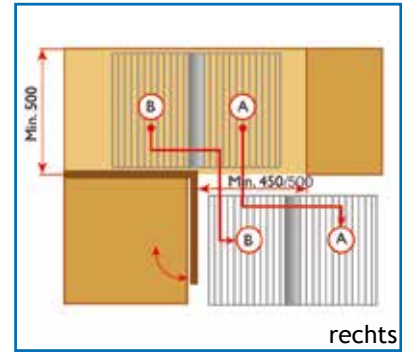

Niet geschikt voor kasten met middenstijl.

OMSCHRIJVING	UITVOERING	KORPUS	CODE
Rational corner met 4 manden met SOFT-CLOSE Geschikt voor hoekkasten van 900 tot 1200 mm breedte. Minimum deurbreedte: 450 mm Minimum binnenmaten kast: - diepte: 500 mm - hoogte: 565 mm Uitvoering: chroom Min. 1 set	links	450 mm	6130-2045
	rechts	450 mm	6130-2046
	links	500/550 mm	6130-2050
	rechts	500/550 mm	6130-2051
	links	600 mm	6130-2060
	rechts	600 mm	6130-2061

Rational corner met 4 manden met witte houten bodem met SOFT-CLOSE Geschikt voor hoekkasten van 900 tot 1200 mm breedte. Minimum deurbreedte: 450 mm Minimum binnenmaten kast: - diepte: 500 mm - hoogte: 565 mm Uitvoering: chroom Min. 1 set	links	450 mm	6130-2245
	rechts	450 mm	6130-2246
	links	600 mm	6130-2260
	rechts	600 mm	6130-2261

Onder voorbehoud van maatafwijkingen en technische veranderingen.