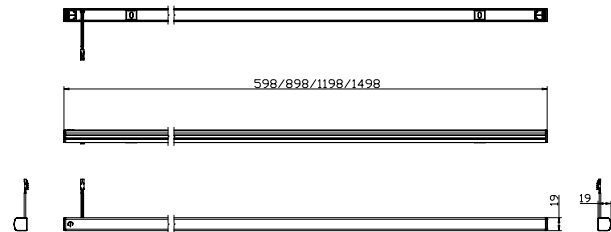

Lampprofiel met touch-schakelaar (ON/OFF), dimbaar. Met 1 meter aansluitkabel.

Extra te bestellen					
LED Converter 15 W + 6 verdelers	6327-1001	24,00	G1		
LED Converter 50 W + 6 verdelers	6327-1005	43,00	G1		

EEL: A
Spanning: 12 V
Kleurtemperatuur: 4000° K
Uitvoering: alu

LED PROFIELEN	Lengte	Lumen	Vermogen	Code	Prijs,€
ANGOLA LED	450 mm	700 lm	8,0 W	6370-5545	90,00
	600 mm	900 lm	10,0 W	6370-5560	100,00
	900 mm	1280 lm	14,0 W	6370-5590	115,00
	1200 mm	1920 lm	21,0 W	6370-5599	135,00

LED opbouwprofiel met schakelaar en geïntegreerde eurostekker.

Extra te bestellen					
Aansluitkabel 2000 mm	6370-5600	8,50	G1		
Optie					
Verbindingskabel 150 mm	6370-5615	8,50	G1		
Verbindingskabel 500 mm	6370-5650	8,90	G1		