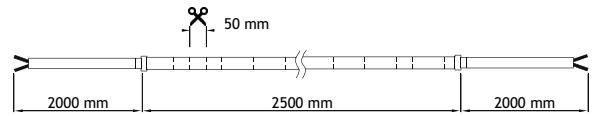

6500° K
3000° K
4200° K

CODE

6327-1260
6327-1261
6327-1262

Extra te bestellen

LED konverter 50W 6327-1005

OMSCHRIJVING

LEDSTRIP FLEX 8X15 MM

- EEL: A+
- Spanning: 12 Vdc
- Vermogen: 9,6 W/m
- Afmetingen: 5000 x 8 x 15 mm

LUMEN

292 Lm/m
292 Lm/m

° KELVIN

6500° K
3500° K

CODE

6327-1263
6327-1264

Extra te bestellen

LED konverter 50W 6327-1005

OMSCHRIJVING	LUMEN	° KELVIN	CODE
LEDSTRIP NEONFLEX 4X8 MM	272 Lm/m	3000° K	6327-1265
	345 Lm/m	4000° K	6327-1266
Extra te bestellen			
LED konverter 50W			6327-1301

- EEI: A+
- Spanning: 24 Vdc
- Vermogen: 9,6 W/m
- Afmetingen: 2500 x 4 x 8 mm
- IP classificatie: IP 66

	OMSCHRIJVING	UITVOERING	CODE
 <p>10 mm 59 mm</p>	<p>Spot LED F46 24 V 1,6 W - inbouw Afmeting: ø 65 mm</p>	<p>alu cool white warm white</p>	<p>6333-1100 6333-1101</p>
<p><u>Extra te bestellen</u></p> <p>LED konverter 6 W, kabel 3 m + 4 aansluitingen 6333-1103</p> <p>LED konverter 10 W, kabel 1,5 m + 4 aansluitingen 6333-1104</p> <p>LED konverter 13 W, kabel 3 m + 12 aansluitingen 6333-1105</p>			
	OMSCHRIJVING	UITVOERING	CODE
	<p>SPOT LED HCL-503 - INBOUW</p> <ul style="list-style-type: none"> - Afmeting: ø 64 mm - Aansluiting 220-240 V, GEEN LED KONVERTER NODIG - Vermogen: 2,4-2,6 W - Lichtopbrengst: 145-165 lm - Boordiameter: ø 58-60 mm - Materiaal: Zamak, kunststof - Uitvoering: rvs-look 	<p>3000° K 4000° K</p>	<p>6606-2010 6606-2000</p>
	OMSCHRIJVING	KLEUR	CODE
	<p>ONDERBOUWSPOT</p> <p>Deze armatuur bevat ingebouwde LED-lampen. De lampen kunnen niet in de armatuur worden vervangen. Geleverd met 2,5 meter plug-in aansluitkabel.</p> <p>EEL: A+ Spanning: 12 V DC Vermogen: 1,3 Watt Afmeting: ø 35 x 8 mm Kleutemperatuur: 3000° K Lumen: 70 lm</p>	<p>alu</p>	<p>6333-0950</p> 
<p><u>Extra te bestellen</u></p> <p>LED CONVERTOR 15W + 2 meter aansluitkabel met eurostekker + 6-voudige verdeler. 6327-1001</p>			