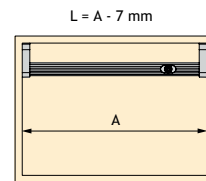

IP20
AMP
LED

OMSCHRIJVING	LENGTE L	EEL	CODE
PIX Verlichte kledingstang met bewegingssensor.	556-706 mm	A++	6333-1315
	706-856 mm	A++	6333-1319
	856-1006 mm	A++	6333-1322

Kant-en-klaar gemonteerde, verlichte kledingstang, 4,8 W LED converter inbegrepen. Geïntegreerde bewegingssensor. Individueel inkortbaar. Automatisch uitschakelen van de verlichting na ca. 80 seconden.