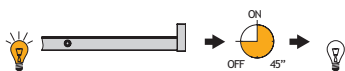

Uitvoering:
Aluminium profiel zilver geëloxeerd.

A	L	Code	Lumen	WATT	Spanning	Kleurtemperatuur	LEDs
713	706	556-706	110 lm	1,5 W	12 V DC	7.000 K	22
863	856	706-856	130 lm	1,9 W	12 V DC	7.000 K	28
1.013	1.006	856-1.006	160 lm	2,2 W	12 V DC	7.000 K	32