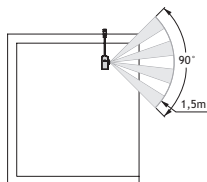

Uitvoering:
Aluminium profiel zilver geëloxeerd.

A	L	Code	Lumen	WATT	Spanning	Kleurtemperatuur	LEDs
713	706	556-706	110 lm	1,5 W	12 V DC	7.000 K	22
863	856	706-856	130 lm	1,9 W	12 V DC	7.000 K	28
1.013	1.006	856-1.006	160 lm	2,2 W	12 V DC	7.000 K	32