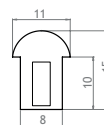

OMSCHRIJVING

LEDSTRIP FLEX 8X15 MM

- EEL: A+
- Spanning: 12 Vdc
- Vermogen: 9,6 W/m
- Afmetingen: 5000 x 8 x 15 mm