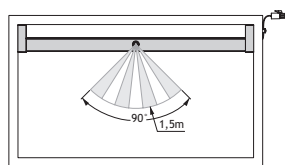

Uitvoering:
Aluminium profiel zilver geëloxeerd.

A	L	Code	Lumen	WATT	Spanning	Kleurtemperatuur	LEDs
713	706	556-706	110 lm	1,5 W	12 V DC	7.000 K	22
863	856	706-856	130 lm	1,9 W	12 V DC	7.000 K	28
1.013	1.006	856-1.006	160 lm	2,2 W	12 V DC	7.000 K	32