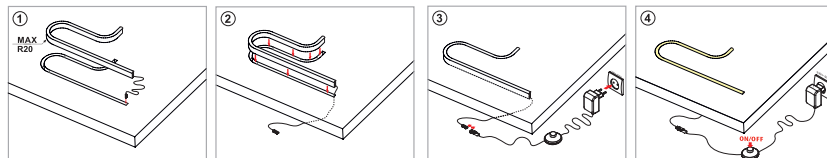

	OMSCHRIJVING	UITVOERING	CODE
	<p>SET 2 STRETO</p> <p>Set van 2 LED onderbouw spots met ingebouwde hoofdschakelaar en 2m aansluitkabel. Wordt geleverd met LED converter + verdeler.</p> <ul style="list-style-type: none"> • EEI: A+ • Spanning: 12 V DC • Vermogen: 4 W/spot • Kelvin: 4000° K • Levenduur: 30000 u • Beam: 120° • Lumen: 240 Lm • Afmeting: 175 x 50 mm • IP Classificatie: IP20 	<p>Alu Zwart</p>	<p>6606-1220 6606-1223</p>
	<p>SET 3 STRETO</p> <p>Set van 3 LED onderbouw spots met ingebouwde hoofdschakelaar en 2m aansluitkabel. Wordt geleverd met LED converter + verdeler.</p> <ul style="list-style-type: none"> • EEI: A+ • Spanning: 12 V DC • Vermogen: 4 W/spot • Kelvin: 4000° K • Levenduur: 30000 u • Beam: 120° • Lumen: 240 Lm • Afmeting: 175 x 50 mm • IP Classificatie: IP20 	<p>Alu Zwart</p>	<p>6606-1230 6606-1233</p>
	<p>SET 4 STRETO</p> <p>Set van 4 LED onderbouw spots met ingebouwde hoofdschakelaar en 2m aansluitkabel. Wordt geleverd met LED converter + verdeler.</p> <ul style="list-style-type: none"> • EEI: A+ • Spanning: 12 V DC • Vermogen: 4 W/spot • Kelvin: 4000° K • Levenduur: 30000 u • Beam: 120° • Lumen: 240 Lm • Afmeting: 175 x 50 mm • IP Classificatie: IP20 	<p>Alu Zwart</p>	<p>6606-1240 6606-1243</p>

6500° K
3000° K
4200° K

CODE

6327-1260
6327-1261
6327-1262

Extra te bestellen

LED konverter 50W 6327-1005

OMSCHRIJVING

LEDSTRIP FLEX 8X15 MM

- EEL: A+
- Spanning: 12 Vdc
- Vermogen: 9,6 W/m
- Afmetingen: 5000 x 8 x 15 mm