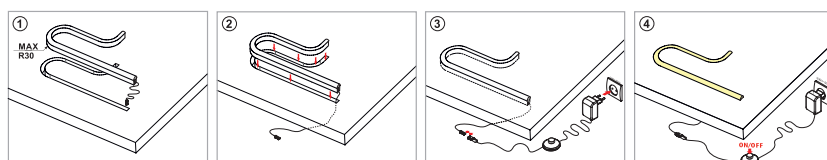

6500° K
3000° K
4200° K

CODE

6327-1260
6327-1261
6327-1262

Extra te bestellen

LED konverter 50W 6327-1005

OMSCHRIJVING

LEDSTRIP FLEX 8X15 MM

- EEL: A+
- Spanning: 12 Vdc
- Vermogen: 9,6 W/m
- Afmetingen: 5000 x 8 x 15 mm

OMSCHRIJVING	LUMEN	° KELVIN	CODE
LEDSTRIP NEONFLEX 4X8 MM	272 Lm/m	3000° K	6327-1265
	345 Lm/m	4000° K	6327-1266
Extra te bestellen			
LED konverter 50W			6327-1301

- EEI: A+
- Spanning: 24 Vdc
- Vermogen: 9,6 W/m
- Afmetingen: 2500 x 4 x 8 mm
- IP classificatie: IP 66

	OMSCHRIJVING	UITVOERING	CODE
 <p>10 mm 59 mm</p>	<p>Spot LED F46 24 V 1,6 W - inbouw Afmeting: ø 65 mm</p>	<p>alu cool white warm white</p>	<p>6333-1100 6333-1101</p>
<p><u>Extra te bestellen</u></p> <p>LED konverter 6 W, kabel 3 m + 4 aansluitingen 6333-1103</p> <p>LED konverter 10 W, kabel 1,5 m + 4 aansluitingen 6333-1104</p> <p>LED konverter 13 W, kabel 3 m + 12 aansluitingen 6333-1105</p>			
	OMSCHRIJVING	UITVOERING	CODE
	<p>SPOT LED HCL-503 - INBOUW</p> <ul style="list-style-type: none"> - Afmeting: ø 64 mm - Aansluiting 220-240 V, GEEN LED KONVERTER NODIG - Vermogen: 2,4-2,6 W - Lichtopbrengst: 145-165 lm - Boordiameter: ø 58-60 mm - Materiaal: Zamak, kunststof - Uitvoering: rvs-look 	<p>3000° K 4000° K</p>	<p>6606-2010 6606-2000</p>
	OMSCHRIJVING	KLEUR	CODE
	<p>ONDERBOUWSPOT</p> <p>Deze armatuur bevat ingebouwde LED-lampen. De lampen kunnen niet in de armatuur worden vervangen. Geleverd met 2,5 meter plug-in aansluitkabel.</p> <p>EEL: A+ Spanning: 12 V DC Vermogen: 1,3 Watt Afmeting: ø 35 x 8 mm Kleutemperatuur: 3000° K Lumen: 70 lm</p>	<p>alu</p>	<p>6333-0950</p> 
<p><u>Extra te bestellen</u></p> <p>LED CONVERTOR 15W + 2 meter aansluitkabel met eurostekker + 6-voudige verdeler. 6327-1001</p>			