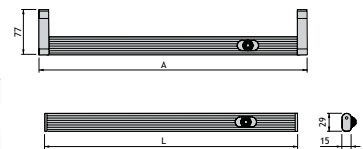

Uitvoering:
Aluminium profiel zilver geëloxeerd.

A	L	Code	Lumen	WATT	Spanning	Kleurtemperatuur	LEDs
713	706	556-706	110 lm	1,5 W	12 V DC	7.000 K	22
863	856	706-856	130 lm	1,9 W	12 V DC	7.000 K	28
1.013	1.006	856-1.006	160 lm	2,2 W	12 V DC	7.000 K	32