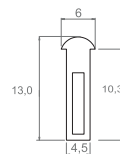

LIGHT UP YOUR FURNITURE

6a

OMSCHRIJVING

LEDSTRIP FLEX 5X13 MM

- EEL: A+
- Spanning: 12 Vdc
- Vermogen: 9,6 W/m
- Afmetingen: 5000 x 5 x 13 mm

LUMEN

400 Lm/m
380 Lm/m
292 Lm/m

° KELVIN

6500° K
3000° K
4200° K

CODE

6327-1260
6327-1261
6327-1262

Extra te bestellen

LED konverter 50W 6327-1005

OMSCHRIJVING

LEDSTRIP FLEX 8X15 MM

- EEL: A+
- Spanning: 12 Vdc
- Vermogen: 9,6 W/m
- Afmetingen: 5000 x 8 x 15 mm

OMSCHRIJVING	LUMEN	° KELVIN	CODE
LEDSTRIP NEONFLEX 4X8 MM	272 Lm/m	3000° K	6327-1265
	345 Lm/m	4000° K	6327-1266
Extra te bestellen			
LED konverter 50W			6327-1301

- EEI: A+
- Spanning: 24 Vdc
- Vermogen: 9,6 W/m
- Afmetingen: 2500 x 4 x 8 mm
- IP classificatie: IP 66

	OMSCHRIJVING	UITVOERING	CODE
 <p>10 mm 59 mm</p>	<p>Spot LED F46 24 V 1,6 W - inbouw Afmeting: ø 65 mm</p>	<p>alu cool white warm white</p>	<p>6333-1100 6333-1101</p>
<p><u>Extra te bestellen</u></p> <p>LED konverter 6 W, kabel 3 m + 4 aansluitingen 6333-1103</p> <p>LED konverter 10 W, kabel 1,5 m + 4 aansluitingen 6333-1104</p> <p>LED konverter 13 W, kabel 3 m + 12 aansluitingen 6333-1105</p>			
	OMSCHRIJVING	UITVOERING	CODE
	<p>SPOT LED HCL-503 - INBOUW</p> <ul style="list-style-type: none"> - Afmeting: ø 64 mm - Aansluiting 220-240 V, GEEN LED KONVERTER NODIG - Vermogen: 2,4-2,6 W - Lichtopbrengst: 145-165 lm - Boordiameter: ø 58-60 mm - Materiaal: Zamak, kunststof - Uitvoering: rvs-look 	<p>3000° K 4000° K</p>	<p>6606-2010 6606-2000</p>
	OMSCHRIJVING	KLEUR	CODE
	<p>ONDERBOUWSPOT</p> <p>Deze armatuur bevat ingebouwde LED-lampen. De lampen kunnen niet in de armatuur worden vervangen. Geleverd met 2,5 meter plug-in aansluitkabel.</p> <p>EEL: A+ Spanning: 12 V DC Vermogen: 1,3 Watt Afmeting: ø 35 x 8 mm Kleutemperatuur: 3000° K Lumen: 70 lm</p>	<p>alu</p>	<p>6333-0950</p> 
<p><u>Extra te bestellen</u></p> <p>LED CONVERTOR 15W + 2 meter aansluitkabel met eurostekker + 6-voudige verdeler. 6327-1001</p>			