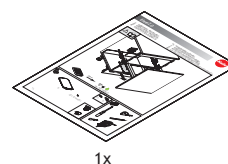

Inhoud

3,0 x 10 mm (2x)

1x

1x

4,0 x 16 mm (4x)

1x

IOS

Android