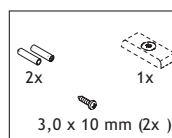

Voordelen

- Voor korpus 300 mm - 1200 mm
- Gemakkelijk te openen met de voet dankzij een sensor in de plintruimte of optioneel met afstandsbediening.
- De deur zal niet automatisch openen bij het onbedoeld duwen op het deurfront.
- Kan gebruikt worden bij alle afvallemmers die in een lade of op geleiders geplaatst worden.
- De dempingsystemen bij het sluiten blijven behouden (afhankelijk van de gebruikte geleider).
- Gemakkelijke installatie.
- GEEN plaatsverlies bij de installatie.
- Instellingen en regelingen via HAILO Smart-Phone App voor Android en IOS.
- Onafhankelijke WLAN, beveiligd tegen toegang via www.
- Afmetingen: 157 mm x 300 mm x 33 mm
- Voeding: 230 V.

Inhoud

3,0 x 10 mm (2x)

1x

1x

4,0 x 16 mm (4x)

1x

IOS

Android