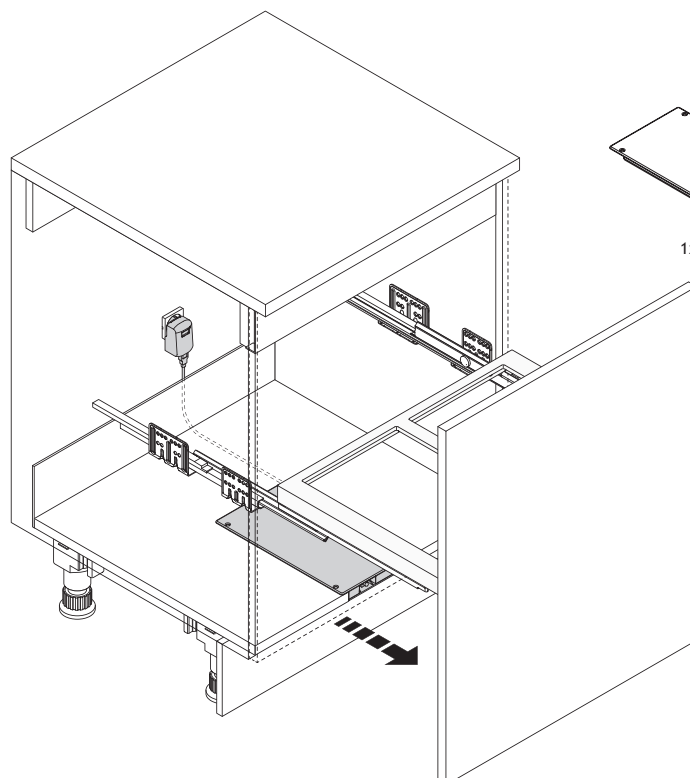

Voordelen

- Voor korpus 300 mm - 1200 mm
- Gemakkelijk te openen met de voet dankzij een sensor in de plintruimte of optioneel met afstandsbediening.
- De deur zal niet automatisch openen bij het onbedoeld duwen op het deurfront.
- Kan gebruikt worden bij alle afvallemmers die in een lade of op geleiders geplaatst worden.
- De dempingsystemen bij het sluiten blijven behouden (afhankelijk van de gebruikte geleider).
- Gemakkelijke installatie.
- GEEN plaatsverlies bij de installatie.
- Instellingen en regelingen via HAILO Smart-Phone App voor Android en IOS.
- Onafhankelijke WLAN, beveiligd tegen toegang via www.
- Afmetingen: 157 mm x 300 mm x 33 mm
- Voeding: 230 V.

Inhoud

3,0 x 10 mm (2x)

1x

1x

4,0 x 16 mm (4x)

1x

IOS

Android