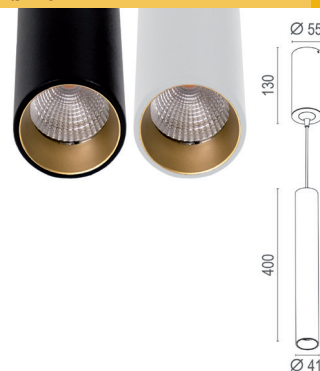

## LED VERLICHTING

Pendelarmatuur in een strakke mat witte of zwarte uitvoering, combineert elegantie met hoogwaardige lichtkwaliteit. Speciaal aanbevolen als verlichting boven balies, toonbanken, tafels en kookeilanden.

# LaVilla

by UNI-BRIGHT®

LED PENDEL	Kleur	° Kelvin	Lumen	Vermogen	Code	Prijs,€
LINEA Pendelarmatuur incl. voeding, dimbaar. Kabel 120 cm, verstelbaar.	wit	3000° K	550 lm	7 W	6333-1670	G1
	wit	2700° K	480 lm	7 W	6333-1671	
	zwart	3000° K	550 lm	7 W	6333-1630	G1
	zwart	2700° K	480 lm	7 W	6333-1631	
					<b>Optie: decoratieve gouden ring</b> Hedendaagse uitvoering met gouden binnenrand. ø 40 mm	G1

Materiaal: alu  
EEL: A+  
Spanning: 230 V  
Led stroom: 350 mA  
Levensduur: 40000 u  
CRI: >90  
Beam: 34°  
IP: 20

Particuliere prijs, BTW en recupel inbegrepen

Prijs- en modelwijzigingen voorbehouden