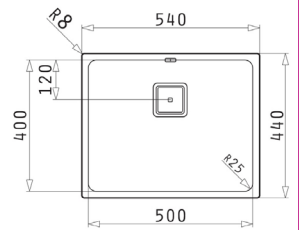

SPOELBAK ONDERBOUW/SLIMTOP

URBAN 1 BAK 400

Korpus: 450 mm
 Afmeting: 440 x 440 mm
 Diepte spoeltafel: 200 mm
 Aantal bakken: 1

Koper

Goudkleurig

Gunmetal

Kleur	Code	Prijs/€
Koper	9851-4010	
Goudkleurig	9851-4020	
Gunmetal	9851-4030	

URBAN 1 BAK 500

Korpus: 600 mm
 Afmeting: 540 x 440 mm
 Diepte spoeltafel: 200 mm
 Aantal bakken: 1

Kleur	Code	Prijs/€
Koper	9851-5010	
Goudkleurig	9851-5020	
Gunmetal	9851-5030	

URBAN 1 1/2 BAK 580

Korpus: 600 mm
 Afmeting: 580 x 440 mm
 Diepte spoeltafel: 200 mm
 Aantal bakken: 1+1/2

Kleur	Code	Prijs/€
Koper	9851-5810	
Goudkleurig	9851-5820	
Gunmetal	9851-5830	

SPOELBAK TOEBEHOREN

URBAN SNIJPLANK

Afmeting: 425 x 205 mm

Code	Prijs/€
9851-9000	