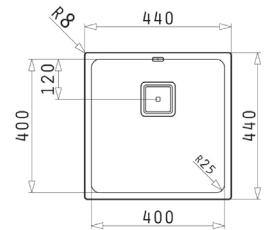

SPOELBAK ONDERBOUW/SLIMTOP

URBAN 1 BAK 400

Korpus: 450 mm
 Afmeting: 440 x 440 mm
 Diepte spoeltafel: 200 mm
 Aantal bakken: 1

Koper

Goudkleurig

Gunmetal

Kleur	Code	Prijs/€
Koper	9851-4010	
Goudkleurig	9851-4020	
Gunmetal	9851-4030	

URBAN 1 BAK 500

Korpus: 600 mm
 Afmeting: 540 x 440 mm
 Diepte spoeltafel: 200 mm
 Aantal bakken: 1

Kleur	Code	Prijs/€
Koper	9851-5010	
Goudkleurig	9851-5020	
Gunmetal	9851-5030	

URBAN 1 1/2 BAK 580

Korpus: 600 mm
 Afmeting: 580 x 440 mm
 Diepte spoeltafel: 200 mm
 Aantal bakken: 1+1/2

Kleur	Code	Prijs/€
Koper	9851-5810	
Goudkleurig	9851-5820	
Gunmetal	9851-5830	

SPOELBAK TOEBEHOREN

URBAN SNIJPLANK

Afmeting: 425 x 205 mm

Code	Prijs/€
9851-9000	