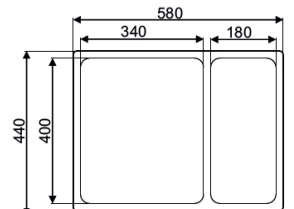

URBAN 1 BAK 500

Korpus: 600 mm
 Afmeting: 540 x 440 mm
 Diepte spoeltafel: 200 mm
 Aantal bakken: 1

Kleur	Code	Prijs/€
Koper	9851-5010	
Goudkleurig	9851-5020	
Gunmetal	9851-5030	

URBAN 1 1/2 BAK 580

Korpus: 600 mm
 Afmeting: 580 x 440 mm
 Diepte spoeltafel: 200 mm
 Aantal bakken: 1+1/2

Kleur	Code	Prijs/€
Koper	9851-5810	
Goudkleurig	9851-5820	
Gunmetal	9851-5830	

SPOELBAK TOEBEHOREN

URBAN SNIJPLANK

Afmeting: 425 x 205 mm

Code	Prijs/€
9851-9000	