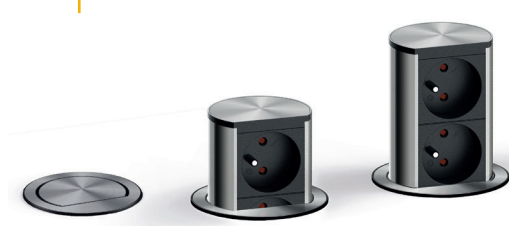

OMSCHRIJVING
<p><b>ELEVATOR - 2 STOPCONTACTEN</b></p> <p>De Elevator past perfect in een <math>\varnothing</math> 80 mm standaard holte (kabelbus). Hierdoor kunnen drie aansluitingen geïntegreerd worden in de kleinste ruimte. Door een kleine vingerdruk komt de ELEVATOR naar boven en wordt hij op dezelfde manier teruggeduwd.</p> <p>De installatie is zeer eenvoudig. De ELEVATOR wordt geïnstalleerd in een standaard opening van <math>\varnothing</math> 80 mm en met behulp van een lock ring aan de onderzijde van uw werkblad bevestigd.</p> <p><u>Voordelen:</u></p> <ul style="list-style-type: none"> <li>- Via een duimdruk komt hij naar boven.</li> <li>- Geschikt voor standaard <math>\varnothing</math> 80 mm boring.</li> <li>- Gemakkelijke en snelle installatie.</li> <li>- Installatie achteraf mogelijk.</li> <li>- Voor bladdiktes van 16-60 mm.</li> </ul>

UITVOERING
<p><b>2 STOPCONTACTEN</b></p> <p>rvs  </p> <p><b>1 STOPCONTACT + USB-LADER</b></p> <p>rvs-look  </p>

CODE
<p>6341-1700 6341-1701</p> <p>6341-1710 6341-1711</p>

OPTIE	CODE
Elevator cover onderbouw	6341-1790
Elevator cover inbouw	6341-1791

OMSCHRIJVING
<p><b>TOKI</b></p> <p>Verticale bevestiging onder kasten, achterwanden of schappen.</p> <p><u>Eigenschappen:</u></p> <ul style="list-style-type: none"> <li>- 2 stopcontacten + USB-lader.</li> <li>- Geïntegreerde luidspreker.</li> <li>- Bluetooth technologie.</li> <li>- Regelbare hoogte: 520-543 mm</li> </ul>

- Uw voordelen:
- Uiterst geringe inbouwdiepte (ca. 40mm).
  - Compact model (HxD: ca. 42,5 x 115 mm).
  - Plaatsbesparende kabelgeleiding.
  - Eenvoudige en snelle montage.
  - Uitvoering: rvs-look.
  - Red Dot Design Award Winnaar 2012.