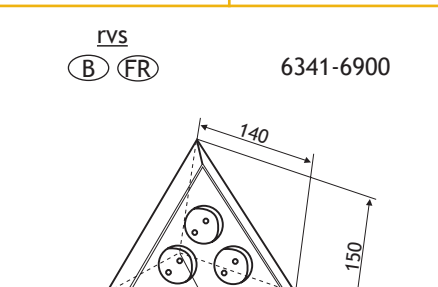

boorgat: 23 mm  
max. bladdikte: 60 mm

2 stopcontacten  
lxbxh: 140 x 42 x 130 mm

4 stopcontacten  
lxbxh: 136 x 86 x 126

**UITVOERING**

rvs  
 (B) (FR) 6341-4000

rvs  
 (B) (FR) 6341-4010

3-voudig stopcontact in roestvrijstaal voor montage in hoeken (zowel werkblad/wand als onderkast/wand).

Geleverd met 3 m aansluitkabel.

OMSCHRIJVING	UITVOERING	CODE
<b>PIX inbouwstopcontact</b> - Afmetingen: 50 x 68 mm - Installatiediepte: 45 mm - Materiaal: kunststof - Stopcontactkleur: zwart - Incl. 3 decoratieve ringen: zwart, wit en rvs	(B) (FR) (NL) (D) (L)	6341-1890 6341-1891