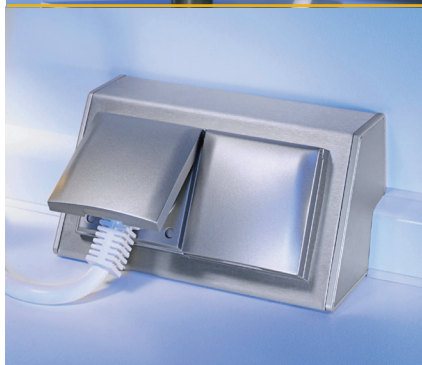

Opbouwstopcontact Deltabox

Module met 2 stopcontacten in roestvrijstaal behuizing.
Wordt geleverd met 2 meter aansluitkabel.

UITVOERING

(B) (FR) 6341-4120
(NL) (D) (L) 6341-4130