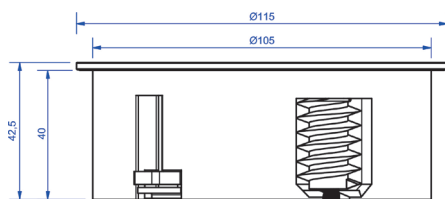

OMSCHRIJVING

TWIST

2 Stopcontacten. Metaal afdichtingsdeksel.
Stroomtoevoer: 2,0 m kabel met adereindhulzen en losse bijgevoegde zwarte stekker (zelf te monteren).
Boordiameter: 105 mm

1. Uw voordelen:
2. Uiterst geringe inbouwdiepte (ca. 40mm).
   - Compact model (HxD: ca. 42,5 x 115 mm).
   - Plaatsbesparende kabelgeleiding.
   - Eenvoudige en snelle montage.
   - Uitvoering: rvs-look.
   - Red Dot Design Award Winnaar 2012.