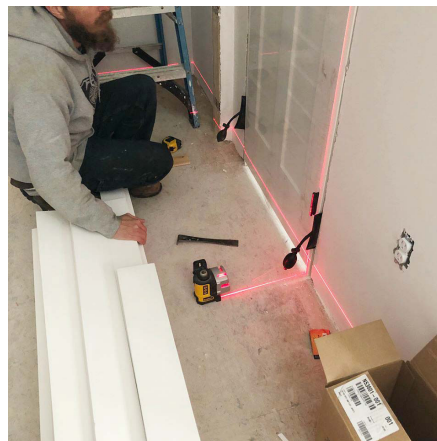

WINBAG®

- pump it up..!

WINBAG MONTAGEKUSSENS

Het Winbag opblaasbaar montagekussen werkt als een regelbare spie. Het betreft een zeer krachtig met de hand bedienbaar opblaasbaar luchtkussen gemaakt van vezelversterkt materiaal dat u talloze werkuren zal besparen. Winbag biedt u oneindig veel aanpassingsmogelijkheden. Maak het u gemakkelijk bij het installeren van vensters, plaatsen van zware deuren en waterpas stellen van meubels, keukenkasten en huishoudelijke apparaten om maar een paar praktische toepassingen te noemen.

- Voor de montage van raam- en deurkozijnen.
- Hefhulp voor het ophangen en afnemen van deuren.
- Hulp bij het pas zetten van zware objecten
- Aanpassen, drukken en spannen van werkelementen.
- Geen schrammen of spiëen.
- Voegbreedte: 2-50 mm.

OMSCHRIJVING	DRAAGKRACHT	AFMETINGEN	CODE
Winbag Mini	70 kg	100 x 160 mm	0112-7011
Winbag Maxi	225 kg	240 x 240 mm	0112-7012
Winbag Connect Biedt de mogelijkheid om verschillende kussens aan elkaar te verbinden met de connectors	135 kg	160 x 160 mm	0112-7010
OPTIE: Winbag Connectors - per 5 stuks Bevestigingsbeslag om de Winbag Connect-kussens aan elkaar te verbinden.		30 x 30 mm	0112-7013