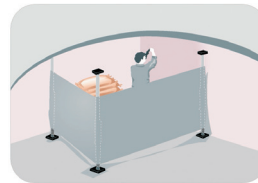

**Multifunctioneel**

Eenvoudige installatie

Vastzetten en beveiligen van je lading

vb.: horizontale opslag

Afbakenen van werkrumtes

Maken en vasthouden van oppervlaktes

**LED straler (oplaadbaar)**

- Professionele werflamp 10 W - 4000K - 600 lumen.
- Handgreep.
- Autonomie met batterij: 5 u.
- Alu behuizing.
- Inclusief auto-oplader.