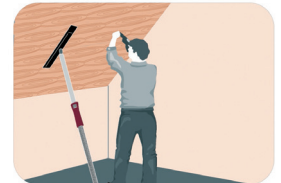

**Multifunctioneel**

Eenvoudige installatie

Vastzetten en beveiligen van je lading

vb.: horizontale opslag

Afbakenen van werkrumtes

Maken en vasthouden van oppervlaktes

**LED straler (oplaadbaar)**

- Professionele werflamp 10 W - 4000K - 600 lumen.
- Handgreep.
- Autonomie met batterij: 5 u.
- Alu behuizing.
- Inclusief auto-oplader.