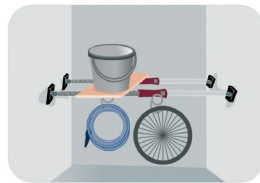

OMSCHRIJVING				CODE
<b>PIHER Multi Prop</b> - Gemakkelijk in gebruik. - Anti-slip voetjes kantelbaar naar elke hoek. - Tubes van 1 mm dik staal. - Volledig weerbestendig. - Nylon glasvezel versterkt handvat.	40 cm	60 cm	1,10	0171-6100
	60 cm	100 cm	1,36	0171-6110
	95 cm	170 cm	1,81	0171-6120
	155 cm	290 cm	2,61	0171-6130
	200 cm	375 cm	3,18	0171-6140

**Weerstandstabel**

	0171-6100	6110	6120	6130	6140
40 cm.	450 kg.				
60 cm.	450 kg.	450 kg.			
100 cm.		450 kg.	450 kg.		
155 cm.			450 kg.	450 kg.	
170 cm.			300 kg.	450 kg.	
200 cm.				450 kg.	450 kg.
250 cm.				220 kg.	350 kg.
290 cm.				150 kg.	210 kg.
300 cm.					200 kg.
325 cm.					150 kg.
350 cm.					90 kg.
375 cm.					70 kg.

**Multifunctioneel**

Eenvoudige installatie

Vastzetten en beveiligen van je lading

vb.: horizontale opslag

Afbakenen van werkrumtes

Maken en vasthouden van oppervlaktes

**LED straler (oplaadbaar)**

- Professionele werflamp 10 W - 4000K - 600 lumen.
- Handgreep.
- Autonomie met batterij: 5 u.
- Alu behuizing.
- Inclusief auto-oplader.