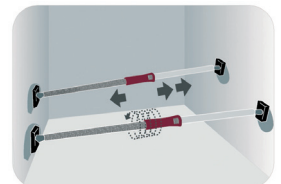

OMSCHRIJVING				CODE
<b>PIHER Multi Prop</b> - Gemakkelijk in gebruik. - Anti-slip voetjes kantelbaar naar elke hoek. - Tubes van 1 mm dik staal. - Volledig weerbestendig. - Nylon glasvezel versterkt handvat.	40 cm	60 cm	1,10	0171-6100
	60 cm	100 cm	1,36	0171-6110
	95 cm	170 cm	1,81	0171-6120
	155 cm	290 cm	2,61	0171-6130
	200 cm	375 cm	3,18	0171-6140

**Weerstandstabel**

	0171-6100	6110	6120	6130	6140
40 cm.	450 kg.				
60 cm.	450 kg.	450 kg.			
100 cm.		450 kg.	450 kg.		
155 cm.			450 kg.	450 kg.	
170 cm.			300 kg.	450 kg.	
200 cm.				450 kg.	450 kg.
250 cm.				220 kg.	350 kg.
290 cm.				150 kg.	210 kg.
300 cm.					200 kg.
325 cm.					150 kg.
350 cm.					90 kg.
375 cm.					70 kg.

**Multifunctioneel**

Eenvoudige installatie

Vastzetten en beveiligen van je lading

vb.: horizontale opslag

Afbakenen van werkrumtes

Maken en vasthouden van oppervlaktes

**LED straler (oplaadbaar)**

- Professionele werflamp 10 W - 4000K - 600 lumen.
- Handgreep.
- Autonomie met batterij: 5 u.
- Alu behuizing.
- Inclusief auto-oplader.