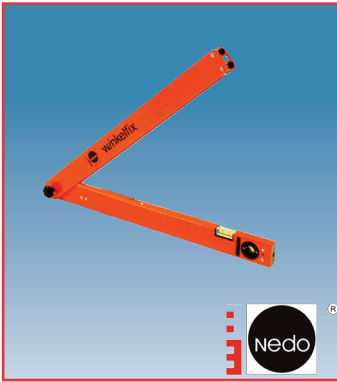

MEETINSTRUMENTEN

MEETINSTRUMENTEN

Lengte	Code
--------	------

WINKELFIX CLASSIC

600 mm	0364-4000
--------	-----------

Hoekmeter met analoge weergave (0°-180°) met ingebouwd waterniveau (vertikaal en horizontaal)

MEETINSTRUMENTEN

Lengte	Code
--------	------

WINKELFIX SHORTY

300 mm	0364-4020
--------	-----------

Hoekmeter met analoge weergave van (0°-180°) met ingebouwd waterniveau (vertikaal en horizontaal).

MEETINSTRUMENTEN

Lengte	Code
--------	------

SCHRIJNWERKERWINKELHAAK

250 mm	0370-0025
--------	-----------

300 mm	0370-0030
--------	-----------

350 mm	0370-0035
--------	-----------

Met verstek, roestvast stalen blad met mm-maatindeling.

MEETINSTRUMENTEN

Afmeting	Code
----------	------

WINKELHAAK

800 x 600 mm	0370-0080
--------------	-----------

Alu profiel met tussensteun.