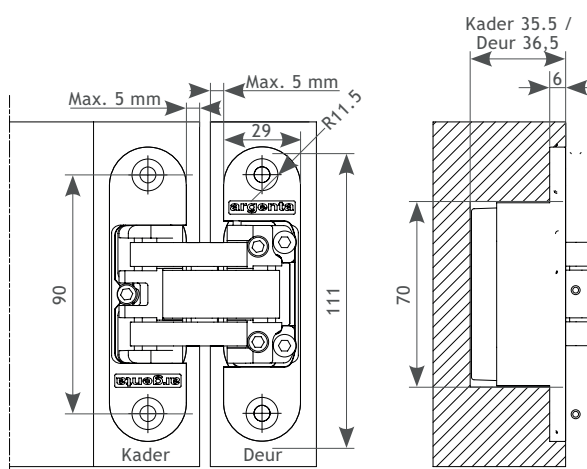

- 3D-regelbaar (hoogte, diepte, aandruk)
- Universeel: voor linkse en rechtse deur
- Compacte afmetingen
- Volledig gelagerd met smeringsvrije kunststof-tussenstukken
- Openingshoek van 180°

OMSCHRIJVING

CODE

Invisible small

1123-0001

Invisible medium

1123-0002

| | Invisible small | Invisible medium |
|---|------------------------------|---|
| Materiaal | zamak | |
| Afwerking | mat chroom | |
| Deurdikte | min. 31 mm | min. 37 mm |
| Deurdikte met max. voorhout | 31 mm | 39 mm |
| Deurgewicht (2 stuks) ⁽¹⁾ | tot 40 kg | tot 40 kg |
| Deurgewicht (3 stuks) ⁽¹⁾ | tot 50 kg | tot 55 kg |
| Inbouwdiepte | 34 mm (kader) / 32 mm (deur) | 35,5 mm (kader) / 36,5 mm (deur) |
| Afmetingen (L x B) | 95 x 23 mm | 111 x 29 mm |
| Plaatsing en regeling | - | |
| Hoogteregeling ⁽²⁾ | -1,5 / +1,5 mm | |
| Breedteregeling ⁽²⁾ | -2,5 / +2,5 mm | |
| Aandruk ⁽²⁾ (diepteregeling) | -1,5 / +1,5 mm | |
| Max. Voorhoutsafmeting | 4 mm | 5 mm |
| Brandwerendheid ⁽³⁾ | - | E30, EI ₂ 30, EI ₁ 30, EW30 |