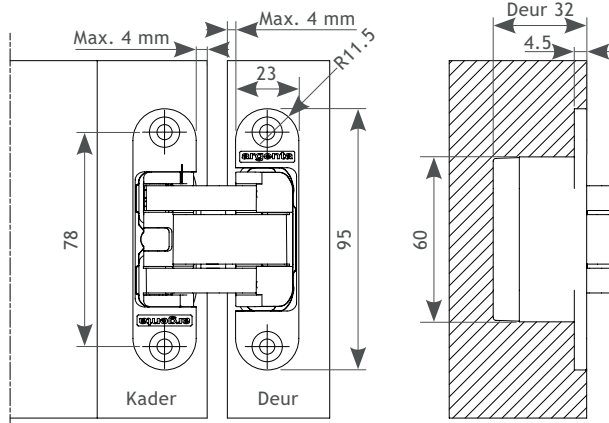

argenta® invisible

Onzichtbaar en 3D regelbaar scharnier

De argenta® invisible small en medium zijn zeer compacte onzichtbare, 3D-regelbare scharnieren. De schroeven zijn steeds zichtbaar waardoor deze scharnieren een technische look bekomen. Deze standaard onzichtbare scharnieren zijn omkeerbaar (te gebruiken op zowel links- als rechtsopendraaiende deuren) en eenvoudig te installeren.

- 3D-regelbaar (hoogte, diepte, aandruk)
- Universeel: voor linkse en rechtse deur
- Compacte afmetingen
- Volledig gelagerd met smeringsvrije kunststof-tussenstukken
- Openingshoek van 180°

OMSCHRIJVING

CODE

Invisible small

1123-0001

Invisible medium

1123-0002

| | Invisible small | Invisible medium |
|---|------------------------------|---|
| Materiaal | zamak | |
| Afwerking | mat chroom | |
| Deurdikte | min. 31 mm | min. 37 mm |
| Deurdikte met max. voorhout | 31 mm | 39 mm |
| Deurgewicht (2 stuks) ⁽¹⁾ | tot 40 kg | tot 40 kg |
| Deurgewicht (3 stuks) ⁽¹⁾ | tot 50 kg | tot 55 kg |
| Inbouwdiepte | 34 mm (kader) / 32 mm (deur) | 35,5 mm (kader) / 36,5 mm (deur) |
| Afmetingen (L x B) | 95 x 23 mm | 111 x 29 mm |
| Plaatsing en regeling | - | |
| Hoogteregeling ⁽²⁾ | -1,5 / +1,5 mm | |
| Breedteregeling ⁽²⁾ | -2,5 / +2,5 mm | |
| Aandruk ⁽²⁾ (diepteregeling) | -1,5 / +1,5 mm | |
| Max. Voorhoutsafmeting | 4 mm | 5 mm |
| Brandwerendheid ⁽³⁾ | - | E30, EI ₂ 30, EI ₁ 30, EW30 |