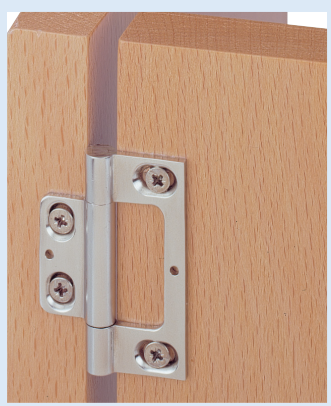

VASTE SCHARNIEREN IN KOPER POLI

OMSCHRIJVING	H X B	CODE
Scharnier 100 koper poli	50 x 40 mm	1300-0850

VASTE SCHARNIEREN IN KOPER NATUUR

OMSCHRIJVING	UITVOERING	CODE
25 x 25 mm	koper	1392-2525
30 x 30 mm	koper	1392-3030
35 x 30 mm	koper	1392-3530
40 x 30 mm	koper	1392-4030
50 x 30 mm	koper	1392-5030
50 x 40 mm	koper	1392-5040
60 x 40 mm	koper	1392-6040
60 x 50 mm	koper	1392-6050
70 x 55 mm	koper	1392-7055
50 x 40 mm	verbronsd	1392-5140
60 x 40 mm	verbronsd	1392-6140
60 x 50 mm	verbronsd	1392-6150
50 x 40 mm	vernikkeld	1392-5740

VERSTELBARE MESSINGSCHARNIER

OMSCHRIJVING	UITVOERING	CODE
50mm zonder sierkop	vernikkeld mat	1300-1650
75mm zonder sierkop	vernikkeld mat	1300-1675

Onder voorbehoud van maatafwijkingen en technische veranderingen.