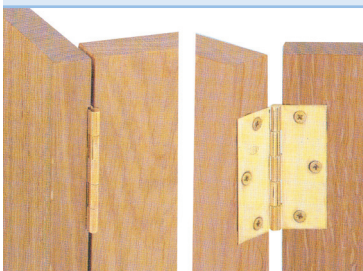

VASTE SCHARNIEREN IN KOPER POLI

OMSCHRIJVING	H X B	CODE
Scharnier 100 koper poli	50 x 40 mm	1300-0850

VASTE SCHARNIEREN IN KOPER NATUUR

OMSCHRIJVING	UITVOERING	CODE
25 x 25 mm	koper	1392-2525
30 x 30 mm	koper	1392-3030
35 x 30 mm	koper	1392-3530
40 x 30 mm	koper	1392-4030
50 x 30 mm	koper	1392-5030
50 x 40 mm	koper	1392-5040
60 x 40 mm	koper	1392-6040
60 x 50 mm	koper	1392-6050
70 x 55 mm	koper	1392-7055
50 x 40 mm	verbronsd	1392-5140
60 x 40 mm	verbronsd	1392-6140
60 x 50 mm	verbronsd	1392-6150
50 x 40 mm	vernikkeld	1392-5740

VERSTELBARE MESSINGSCHARNIER

OMSCHRIJVING	UITVOERING	CODE
50mm zonder sierkop	vernikkeld mat	1300-1650
75mm zonder sierkop	vernikkeld mat	1300-1675

Onder voorbehoud van maatafwijkingen en technische veranderingen.