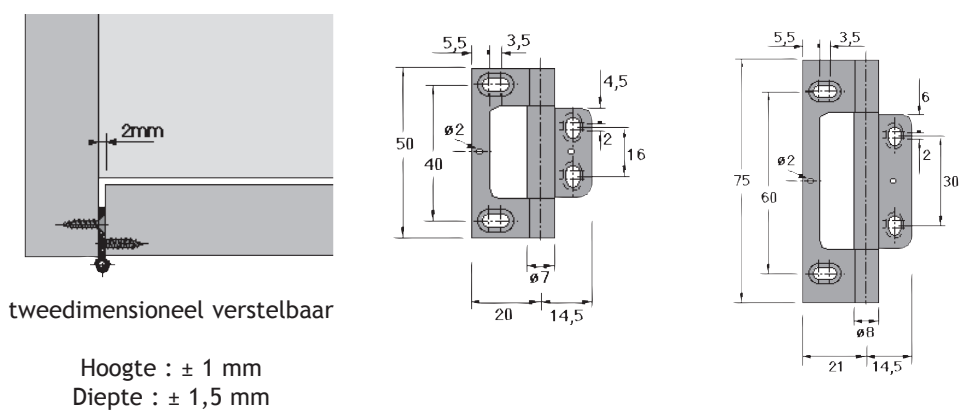

VASTE SCHARNIEREN IN KOPER POLI

OMSCHRIJVING	H X B	CODE
Scharnier 100 koper poli	50 x 40 mm	1300-0850

VASTE SCHARNIEREN IN KOPER NATUUR

OMSCHRIJVING	UITVOERING	CODE
25 x 25 mm	koper	1392-2525
30 x 30 mm	koper	1392-3030
35 x 30 mm	koper	1392-3530
40 x 30 mm	koper	1392-4030
50 x 30 mm	koper	1392-5030
50 x 40 mm	koper	1392-5040
60 x 40 mm	koper	1392-6040
60 x 50 mm	koper	1392-6050
70 x 55 mm	koper	1392-7055
50 x 40 mm	verbronsd	1392-5140
60 x 40 mm	verbronsd	1392-6140
60 x 50 mm	verbronsd	1392-6150
50 x 40 mm	vernikkeld	1392-5740

VERSTELBARE MESSINGSCHARNIER

OMSCHRIJVING	UITVOERING	CODE
50mm zonder sierkop	vernikkeld mat	1300-1650
75mm zonder sierkop	vernikkeld mat	1300-1675

Onder voorbehoud van maatafwijkingen en technische veranderingen.