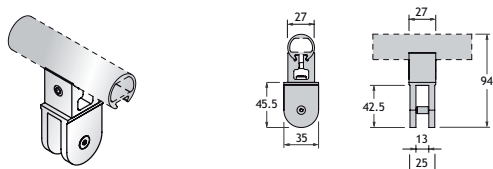

Regelbare voet (130-170 mm) voor glas.

500-ALU

GLASDIKTE	UITVOERING	CODE
13 mm	alu	1850-0000

Scharnier voor glazen deur.

500-ALU

UITVOERING	CODE
alu	1850-0012

Bovenklem voor glas.

500-ALU

GLASDIKTE	UITVOERING	CODE
13 mm	alu	1850-0003

Scharnier voor automatische sluiting glazen deur.

500-ALU

UITVOERING	CODE
alu	1850-0015

Bovenklem 90° voor glas.

500-ALU

GLASDIKTE	UITVOERING	CODE
13 mm	alu	1850-0006

Vrij/bezet eenheid met sluitplaat.

500-ALU

UITVOERING	CODE
alu	1850-0027

Winkelhaak voor glasbevestiging.

500-ALU

UITVOERING	CODE
alu	1850-0009

Vrij/bezet eenheid zonder sluitplaat.

500-ALU