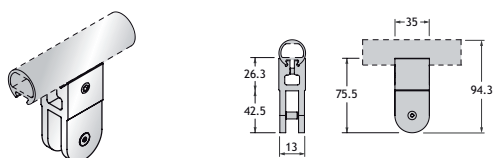

Regelbare voet (130-170 mm) voor glas.

500-ALU

GLASDIKTE	UITVOERING	CODE
13 mm	alu	1850-0000

Scharnier voor glazen deur.

500-ALU

UITVOERING	CODE
alu	1850-0012

Bovenklem voor glas.

500-ALU

GLASDIKTE	UITVOERING	CODE
13 mm	alu	1850-0003

Scharnier voor automatische sluiting glazen deur.

500-ALU

UITVOERING	CODE
alu	1850-0015

Bovenklem 90° voor glas.

500-ALU

GLASDIKTE	UITVOERING	CODE
13 mm	alu	1850-0006

Vrij/bezet eenheid met sluitplaat.

500-ALU

UITVOERING	CODE
alu	1850-0027

Winkelhaak voor glasbevestiging.

500-ALU

UITVOERING	CODE
alu	1850-0009

Vrij/bezet eenheid zonder sluitplaat.

500-ALU