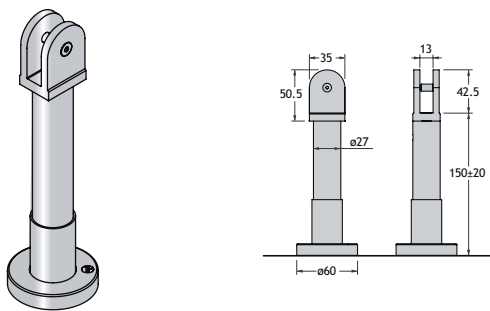

Regelbare voet (130-170 mm) voor glas.

500-ALU

GLASDIKTE	UITVOERING	CODE
13 mm	alu	1850-0000

Scharnier voor glazen deur.

500-ALU

UITVOERING	CODE
alu	1850-0012

Bovenklem voor glas.

500-ALU

GLASDIKTE	UITVOERING	CODE
13 mm	alu	1850-0003

Scharnier voor automatische sluiting glazen deur.

500-ALU

UITVOERING	CODE
alu	1850-0015

Bovenklem 90° voor glas.

500-ALU

GLASDIKTE	UITVOERING	CODE
13 mm	alu	1850-0006

Vrij/bezet eenheid met sluitplaat.

500-ALU

UITVOERING	CODE
alu	1850-0027

Winkelhaak voor glasbevestiging.

500-ALU

UITVOERING	CODE
alu	1850-0009

Vrij/bezet eenheid zonder sluitplaat.

500-ALU

UITVOERING	CODE
alu	1850-0030

Onder voorbehoud van maatafwijkingen en technische veranderingen.