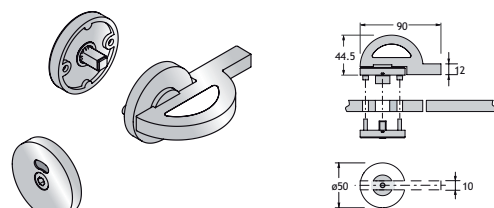

Regelbare voet (130-170 mm) voor glas.

500-ALU

GLASDIKTE	UITVOERING	CODE
13 mm	alu	1850-0000

Scharnier voor glazen deur.

500-ALU

UITVOERING	CODE
alu	1850-0012

Bovenklem voor glas.

500-ALU

GLASDIKTE	UITVOERING	CODE
13 mm	alu	1850-0003

Scharnier voor automatische sluiting glazen deur.

500-ALU

UITVOERING	CODE
alu	1850-0015

Bovenklem 90° voor glas.

500-ALU

GLASDIKTE	UITVOERING	CODE
13 mm	alu	1850-0006

Vrij/bezet eenheid met sluitplaat.

500-ALU

UITVOERING	CODE
alu	1850-0027

Winkelhaak voor glasbevestiging.

500-ALU

UITVOERING	CODE
alu	1850-0009

Vrij/bezet eenheid zonder sluitplaat.

500-ALU

UITVOERING	CODE
alu	1850-0030

Onder voorbehoud van maatafwijkingen en technische veranderingen.