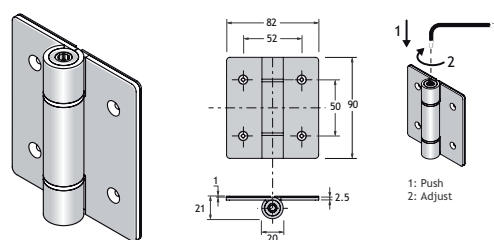

Regelbare voet (130-170 mm) voor glas.

500-ALU

GLASDIKTE	UITVOERING	CODE
13 mm	alu	1850-0000

Scharnier voor glazen deur.

500-ALU

UITVOERING	CODE
alu	1850-0012

Bovenklem voor glas.

500-ALU

GLASDIKTE	UITVOERING	CODE
13 mm	alu	1850-0003

Scharnier voor automatische sluiting glazen deur.

500-ALU

UITVOERING	CODE
alu	1850-0015

Bovenklem 90° voor glas.

500-ALU

GLASDIKTE	UITVOERING	CODE
13 mm	alu	1850-0006

Vrij/bezet eenheid met sluitplaat.

500-ALU

UITVOERING	CODE
alu	1850-0027

Winkelhaak voor glasbevestiging.

500-ALU

UITVOERING	CODE
alu	1850-0009

Vrij/bezet eenheid zonder sluitplaat.

500-ALU