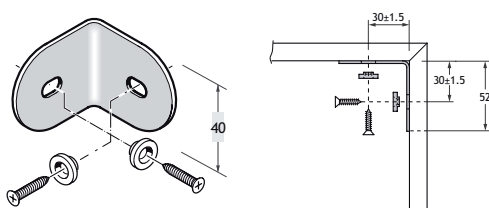

Regelbare voet (130-170 mm) voor glas.

500-ALU

GLASDIKTE	UITVOERING	CODE
13 mm	alu	1850-0000

Scharnier voor glazen deur.

500-ALU

UITVOERING	CODE
alu	1850-0012

Bovenklem voor glas.

500-ALU

GLASDIKTE	UITVOERING	CODE
13 mm	alu	1850-0003

Scharnier voor automatische sluiting glazen deur.

500-ALU

UITVOERING	CODE
alu	1850-0015

Bovenklem 90° voor glas.

500-ALU

GLASDIKTE	UITVOERING	CODE
13 mm	alu	1850-0006

Vrij/bezet eenheid met sluitplaat.

500-ALU

UITVOERING	CODE
alu	1850-0027

Winkelhaak voor glasbevestiging.

500-ALU

UITVOERING	CODE
alu	1850-0009

Vrij/bezet eenheid zonder sluitplaat.

500-ALU