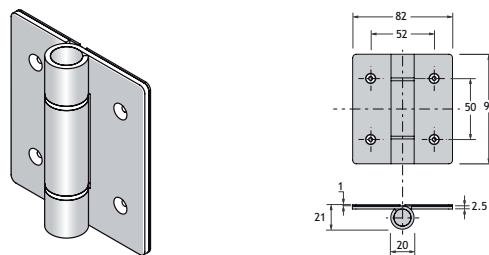

Regelbare voet (130-170 mm) voor glas.

500-ALU

GLASDIKTE	UITVOERING	CODE
13 mm	alu	1850-0000

Scharnier voor glazen deur.

500-ALU

UITVOERING	CODE
alu	1850-0012

Bovenklem voor glas.

500-ALU

GLASDIKTE	UITVOERING	CODE
13 mm	alu	1850-0003

Scharnier voor automatische sluiting glazen deur.

500-ALU

UITVOERING	CODE
alu	1850-0015

Bovenklem 90° voor glas.

500-ALU

GLASDIKTE	UITVOERING	CODE
13 mm	alu	1850-0006

Vrij/bezet eenheid met sluitplaat.

500-ALU

UITVOERING	CODE
alu	1850-0027

Winkelhaak voor glasbevestiging.

500-ALU

UITVOERING	CODE
alu	1850-0009

Vrij/bezet eenheid zonder sluitplaat.

500-ALU