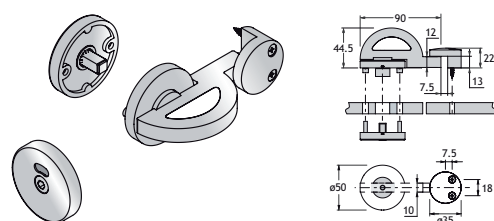

Regelbare voet (130-170 mm) voor glas.

500-ALU

GLASDIKTE	UITVOERING	CODE
13 mm	alu	1850-0000

Scharnier voor glazen deur.

500-ALU

UITVOERING	CODE
alu	1850-0012

Bovenklem voor glas.

500-ALU

GLASDIKTE	UITVOERING	CODE
13 mm	alu	1850-0003

Scharnier voor automatische sluiting glazen deur.

500-ALU

UITVOERING	CODE
alu	1850-0015

Bovenklem 90° voor glas.

500-ALU

GLASDIKTE	UITVOERING	CODE
13 mm	alu	1850-0006

Vrij/bezet eenheid met sluitplaat.

500-ALU

UITVOERING	CODE
alu	1850-0027

Winkelhaak voor glasbevestiging.

500-ALU

UITVOERING	CODE
alu	1850-0009

Vrij/bezet eenheid zonder sluitplaat.

500-ALU