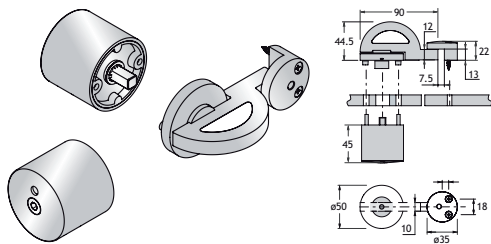

Vrij/bezet eenheid met sluitplaat/knop.

500-ALU

UITVOERING

alu

CODE

1850-0033

Verbindingshoek 2 wegbuizen - hoek op aanvraag.

500-ALU

Dubbele knop voor glazen deur.

500-ALU

UITVOERING

alu

CODE

1850-0054

X-verbindingstuk 4 wegbuizen.

500-ALU

UITVOERING

alu

CODE

1850-0045

Verbinding 90° 2 wegbuizen.

500-ALU

UITVOERING

alu

CODE

1850-0021

Steunbuis ø 25 mm, lengte: 3000 mm.

500-ALU

UITVOERING

alu

CODE

1850-0039