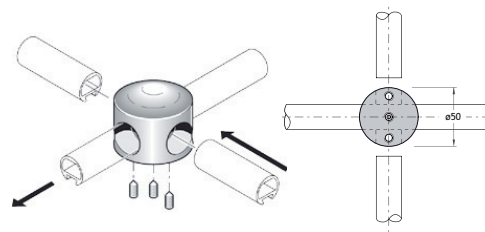

Dubbele knop voor glazen deur.

500-ALU

UITVOERING

alu

CODE

1850-0054

X-verbindingstuk 4 wegbuizen.

500-ALU

UITVOERING

alu

CODE

1850-0045

Verbinding 90° 2 wegbuizen.

500-ALU

UITVOERING

alu

CODE

1850-0021

Steunbuis ø 25 mm, lengte: 3000 mm.

500-ALU

UITVOERING

alu

CODE

1850-0039