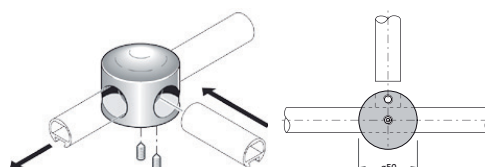

T-verbindingstuk 3 wegbuizen.

500-ALU

UITVOERING

alu

CODE

1850-0042