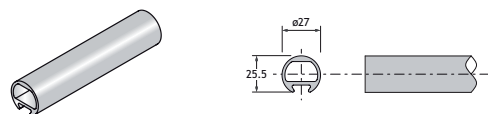

UITVOERING

alu

CODE

1850-0045

Verbinding 90° 2 wegbuizen.

500-ALU

UITVOERING

alu

CODE

1850-0021

Steunbuis ø 25 mm, lengte: 3000 mm.

500-ALU

UITVOERING

alu

CODE

1850-0039