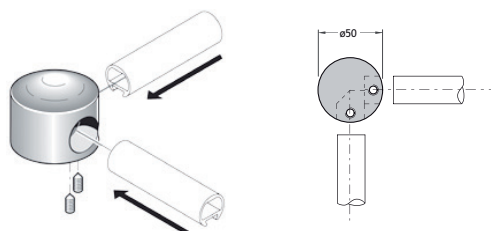

Dubbele knop voor glazen deur.

500-ALU

UITVOERING

alu

CODE

1850-0054

X-verbindingstuk 4 wegbuizen.

500-ALU

UITVOERING

alu

CODE

1850-0045

Verbinding 90° 2 wegbuizen.

500-ALU

UITVOERING

alu