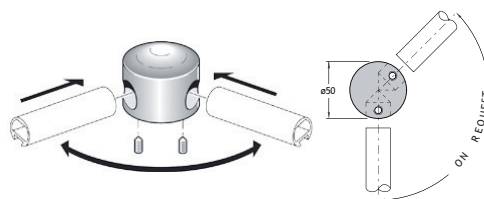

Vrij/bezet eenheid met sluitplaat/knop.

500-ALU

UITVOERING

alu

CODE

1850-0033

Verbindingshoek 2 wegbuizen - hoek op aanvraag.

500-ALU

CODE

1850-0036

T-verbindingstuk 3 wegbuizen.

500-ALU

UITVOERING

alu

CODE

1850-0042

Dubbele knop voor glazen deur.

500-ALU

UITVOERING

alu

CODE

1850-0054

X-verbindingstuk 4 wegbuizen.

500-ALU

UITVOERING

alu

CODE

1850-0045

Verbinding 90° 2 wegbuizen.

500-ALU

UITVOERING

alu