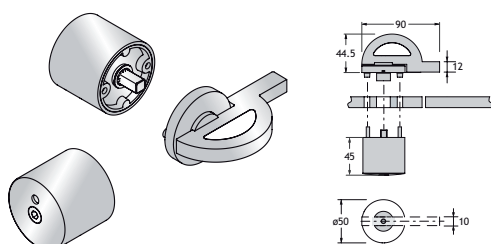

Vrij/bezet eenheid met knop.

500-ALU

UITVOERING

alu

CODE

1850-0036