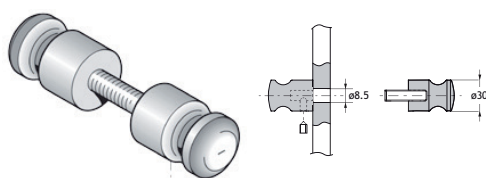

CODE

1850-0036

T-verbindingstuk 3 wegbuizen.

500-ALU

UITVOERING

alu

CODE

1850-0042

Dubbele knop voor glazen deur.

500-ALU

UITVOERING

alu

CODE

1850-0054

X-verbindingstuk 4 wegbuizen.

500-ALU

UITVOERING

alu

CODE

1850-0045

Verbinding 90° 2 wegbuizen.

500-ALU

UITVOERING

alu