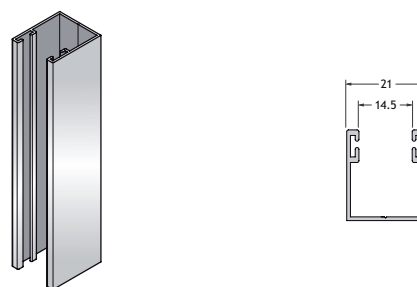

UITVOERING

alu

CODE

1850-0060

Bevestigingsrozet muurbevestiging buis  $\varnothing$  25 mm.

500-ALU

UITVOERING

alu

CODE

1850-0018

500-ALU

Bevestigingsprofiel paneel 14,5 mm, lengte: 3000 mm

UITVOERING

alu

CODE

1850-0063