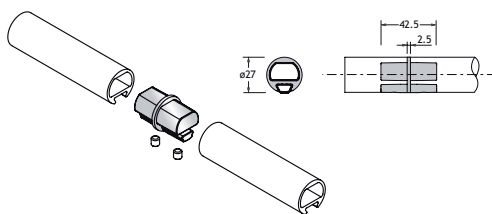

Rechte verbinding voor buizen  $\varnothing$  25 mm.

500-ALU

UITVOERING

alu

CODE

1850-0051

500-ALU

Dubbele klerhanger.

UITVOERING

alu

CODE

1850-0060

Bevestigingsrozet muurbevestiging buis  $\varnothing$  25 mm.

500-ALU

UITVOERING

alu

CODE

1850-0018

500-ALU

Bevestigingsprofiel paneel 14,5 mm, lengte: 3000 mm

UITVOERING

alu

CODE

1850-0063

Deurstop/klerhanger.

500-ALU

UITVOERING

alu

CODE

1850-0048

500-ALU

Dichting voorprofiel, lengte: 3000 mm