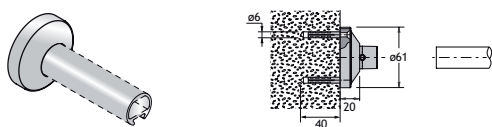

Rechte verbinding voor buizen  $\varnothing$  25 mm.

500-ALU

UITVOERING

alu

CODE

1850-0051

500-ALU

Dubbele klerhanger.

UITVOERING

alu

CODE

1850-0060

Bevestigingsrozet muurbevestiging buis  $\varnothing$  25 mm.

500-ALU

UITVOERING

alu