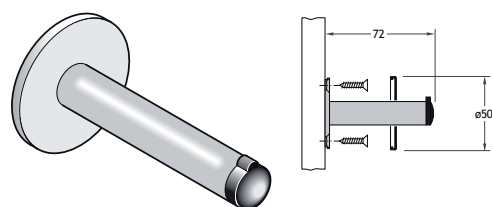

Rechte verbinding voor buizen  $\varnothing$  25 mm.

500-ALU

UITVOERING

alu

CODE

1850-0051

500-ALU

Dubbele klerhanger.

CODE

1850-0018

500-ALU

Bevestigingsprofiel paneel 14,5 mm, lengte: 3000 mm

UITVOERING

alu

CODE

1850-0063

Deurstop/klerhanger.

500-ALU

UITVOERING

alu

CODE

1850-0048

500-ALU

Dichting voorprofiel, lengte: 3000 mm