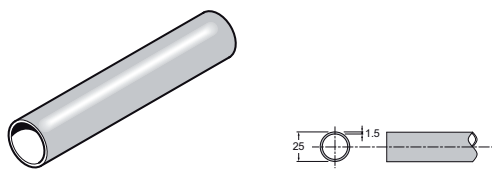

Steunbuis \varnothing 25 mm, lengte: 3000 mm.

500-GSS

UITVOERING

rvs

CODE

1850-0148

Deurstop.

500-GSS

UITVOERING

rvs

CODE

1850-0157

Rechte verbinding voor buizen 25 mm.

500-GSS

UITVOERING

rvs

CODE

1850-0160

Aluminium aanslagprofiel in zilver voor glazen deur 12,5 mm, lengte: 2000 mm.

500-GSS

UITVOERING

alu

CODE

1850-0166

CODE

1850-0133

Zelfklevende kantbescherming voor glazen deuren, lengte: 10 m.

500-GSS

LENGTE

10 m

CODE

1850-0172