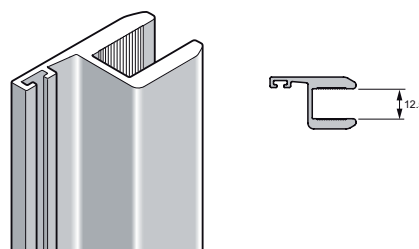

UITVOERING

rvs

CODE

1850-0157

Rechte verbinding voor buizen 25 mm.

500-GSS

UITVOERING

rvs

CODE

1850-0160

Aluminium aanslagprofiel in zilver voor glazen deur 12,5 mm, lengte: 2000 mm.

500-GSS

UITVOERING

alu

CODE

1850-0166