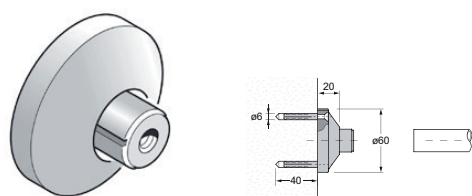

UITVOERING

rvs

CODE

1850-0157

Rechte verbinding voor buizen 25 mm.

500-GSS

UITVOERING

rvs

CODE

1850-0160

Aluminium aanslagprofiel in zilver voor glazen deur 12,5 mm, lengte: 2000 mm.

500-GSS

UITVOERING

alu

CODE

1850-0166

Rozet voor muurbevestiging buis 25 mm.

500-GSS

UITVOERING

rvs

CODE

1850-0133

Profieldichting, lengte: 2000 mm

500-GSS

UITVOERING

kunststof

CODE

1850-0169

Regelbare rozet voor muurbevestiging buis 25 mm.

500-GSS

UITVOERING

rvs