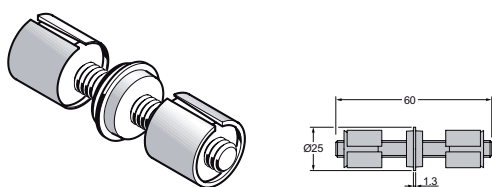

Steunbuis \varnothing 25 mm, lengte: 3000 mm.

500-GSS

UITVOERING

rvs

CODE

1850-0148

Deurstop.

500-GSS

UITVOERING

rvs

CODE

1850-0157

Rechte verbinding voor buizen 25 mm.

500-GSS

UITVOERING

rvs

CODE

1850-0160

Aluminium aanslagprofiel in zilver voor glazen deur 12,5 mm, lengte: 2000 mm.

500-GSS

UITVOERING

alu

CODE

1850-0166

CODE

1850-0133

Zelfklevende kantbescherming voor glazen deuren, lengte: 10 m.

500-GSS

LENGTE

10 m

CODE

1850-0172