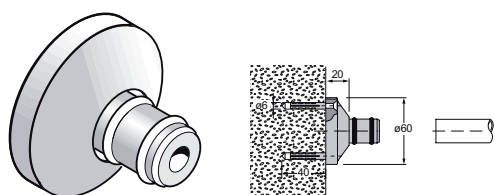

CODE

1850-0160

Aluminium aanslagprofiel in zilver voor glazen deur 12,5 mm, lengte: 2000 mm.

500-GSS

UITVOERING

alu

CODE

1850-0166

Rozet voor muurbevestiging buis 25 mm.

500-GSS

UITVOERING

rvs

CODE

1850-0133

Profieldichting, lengte: 2000 mm

500-GSS

UITVOERING

kunststof

CODE

1850-0169

Regelbare rozet voor muurbevestiging buis 25 mm.

500-GSS

UITVOERING

rvs

CODE

1850-0133

Zelfklevende kantbescherming voor glazen deuren, lengte: 10 m.

500-GSS

LENGTE

10 m

CODE

1850-0172