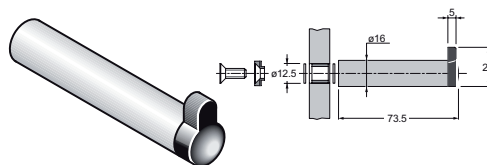

Steunbuis \varnothing 25 mm, lengte: 3000 mm.

500-GSS

UITVOERING

rvs

CODE

1850-0148

Deurstop.

500-GSS

UITVOERING

rvs

CODE

1850-0157

Rechte verbinding voor buizen 25 mm.

500-GSS

UITVOERING

rvs

CODE

1850-0160

Aluminium aanslagprofiel in zilver voor glazen deur 12,5 mm, lengte: 2000 mm.

500-GSS

UITVOERING

alu

CODE

1850-0166

CODE

1850-0133

Zelfklevende kantbescherming voor glazen deuren, lengte: 10 m.

500-GSS

LENGTE

10 m

CODE

1850-0172