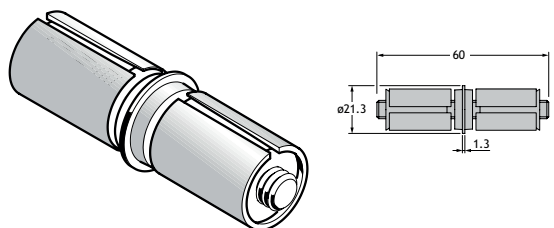

Steunbuis \varnothing 22 mm, lengte: 3000 mm.

500-SS

UITVOERING

rvs

CODE

1850-0263

Kleerhanger dubbel.

500-SS

UITVOERING

rvs

CODE

1850-0212

Rechte verbinding voor buizen 22 mm.

500-SS

UITVOERING

rvs