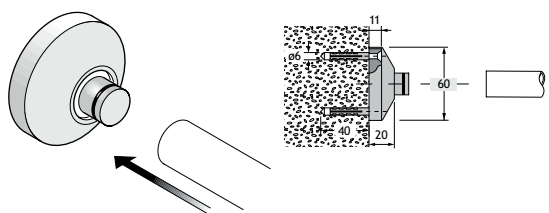

Rozet voor muurbevestiging buis 22 mm.

500-SS

UITVOERING

rvs

CODE

1850-0242

Pictogram man.

500-SS