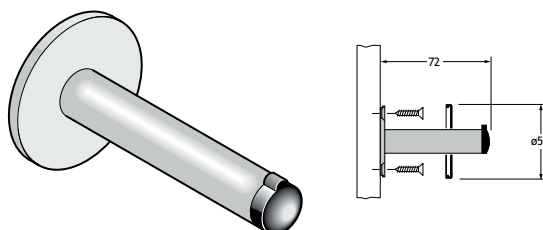

Deurstop / kleerhanger.

500-SS

UITVOERING

rvs

CODE

1850-0272