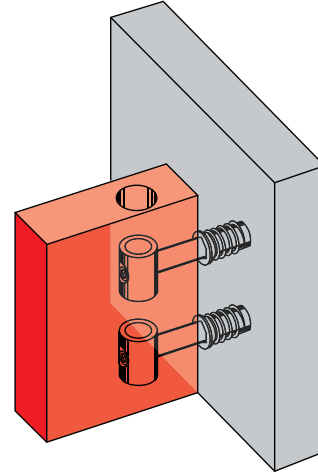

XS VERBINDINGSSYSTEEM

Het hoogwaardig verbindingssysteem voor tafels, stoelen, bedden, ... gemaakt van staal.
 Behuizing \varnothing 15 mm, drevel \varnothing 10 mm.
 Voor plaatdikte 20, 24, 26 en vanaf 30 mm.

	OMSCHRIJVING Behuizing			BOORDIEPTE a (+0,5/-0 mm) 17,0 mm 19,0 mm 21,0 mm 28,0 mm	MAAT b 10,0 mm 12,0 mm 14,0 mm 13,0 mm	CODE 3024-6017 3024-6019 3024-6021 3024-6028
						
	OMSCHRIJVING Zeskantvijs M10			MAAT A 10,0 mm 12,0 mm	CODE 3024-6010 3024-6012	
						
	OMSCHRIJVING Drevel	BORINGDIEPTE a (+0,5/-0 mm) 40,0 mm 37,5 mm 37,5 mm	BOORMAAT b (+0,5/-0 mm) 33,0 mm 30,0 mm 30,0 mm	UITV. Euro 6x18 M8 M6	CODE 3024-6009 3024-6008 3024-6006	
						
	OMSCHRIJVING Dubbele drevel			MAAT a 75,0 mm	MAAT b 60,0 mm	CODE 3024-6002
						
	OMSCHRIJVING Mof	MAAT A 12 mm 12 mm 14 mm 14 mm	MAAT B 12 mm 15 mm 15 mm 18 mm	MAAT C M6 M6 M8 M8	BORING \varnothing 10,0 mm \varnothing 10,0 mm \varnothing 12,0 mm \varnothing 12,0 mm	CODE 3024-6062 3024-6065 3024-6085 3024-6088
						
	Onder voorbehoud van maatafwijkingen en technische veranderingen.					