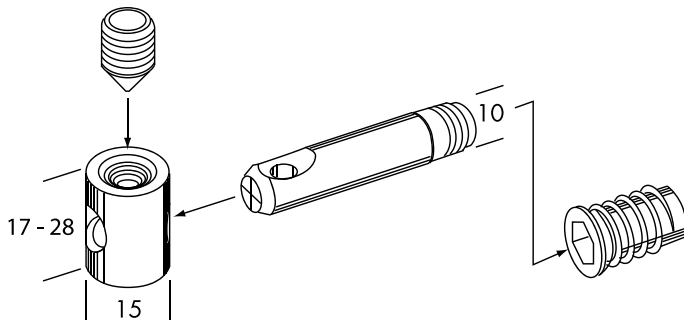

XS VERBINDINGSSYSTEEM

Het hoogwaardig verbindingssysteem voor tafels, stoelen, bedden, ... gemaakt van staal.
 Behuizing \varnothing 15 mm, drevel \varnothing 10 mm.
 Voor plaatdikte 20, 24, 26 en vanaf 30 mm.

	OMSCHRIJVING Behuizing			BOORDIEPTE a (+0,5/-0 mm) 17,0 mm 19,0 mm 21,0 mm 28,0 mm	MAAT b 10,0 mm 12,0 mm 14,0 mm 13,0 mm	CODE 3024-6017 3024-6019 3024-6021 3024-6028
						
	OMSCHRIJVING Zeskantvijs M10			MAAT A 10,0 mm 12,0 mm	CODE 3024-6010 3024-6012	
						
	OMSCHRIJVING Drevel	BORINGDIEPTE a (+0,5/-0 mm) 40,0 mm 37,5 mm 37,5 mm	BOORMAAT b (+0,5/-0 mm) 33,0 mm 30,0 mm 30,0 mm	UITV. Euro 6x18 M8 M6	CODE 3024-6009 3024-6008 3024-6006	
						
	OMSCHRIJVING Dubbele drevel			MAAT a 75,0 mm	MAAT b 60,0 mm	CODE 3024-6002
						
	OMSCHRIJVING Mof	MAAT A 12 mm 12 mm 14 mm 14 mm	MAAT B 12 mm 15 mm 15 mm 18 mm	MAAT C M6 M6 M8 M8	BORING \varnothing 10,0 mm \varnothing 10,0 mm \varnothing 12,0 mm \varnothing 12,0 mm	CODE 3024-6062 3024-6065 3024-6085 3024-6088
						
	Onder voorbehoud van maatafwijkingen en technische veranderingen.					