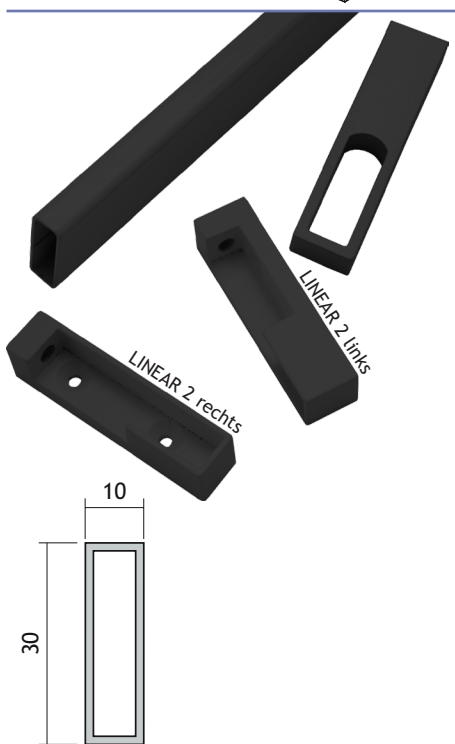

4

OMSCHRIJVING	UITVOERING	CODE
RECHTHOEKIGE KASTBAAR LINEAR INCLUSIEF PVC PROFIEL	zwart wit	4121-3200 4121-3201
Bevestiging aan een legplank.		
Hoogte x Breedte: 30 x 10 mm Lengte: 2,5 meter		

EXTRA TE BESTELLEN		
Kastbaarhouder LINEAR	zwart	4121-3210
Kastbaarhouder LINEAR	wit	4121-3211
Kastbaarhouder LINEAR 2 links	zwart	4121-3310
Kastbaarhouder LINEAR 2 links	wit	4121-3312
Kastbaarhouder LINEAR 2 rechts	zwart	4121-3311
Kastbaarhouder LINEAR 2 rechts	wit	4121-3313

OPTIE		
Centrale Kastbaarhouder	zwart	4121-3220
Centrale Kastbaarhouder	wit	4121-3221

OMSCHRIJVING	UITVOERING	CODE
RECHTHOEKIGE KASTBAAR LINEAR 2	zwart	4121-3300
Bevestiging aan een legplank.		
Hoogte x Breedte: 30 x 10 mm Lengte: 2,5 meter		

EXTRA TE BESTELLEN		
Kastbaarhouder LINEAR 2 links	zwart	4121-3310
Kastbaarhouder LINEAR 2 rechts	zwart	4121-3311

OPTIE		
Centrale Kastbaarhouder	zwart	4121-3320