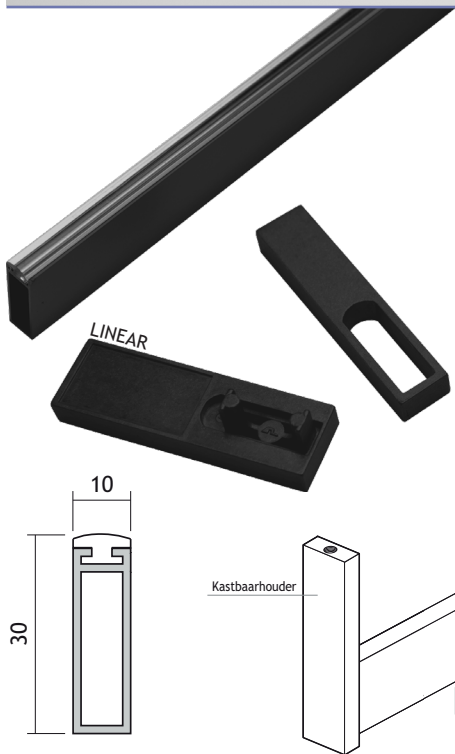

4

OMSCHRIJVING	UITVOERING	CODE
RECHTHOEKIGE KASTBAAR LINEAR INCLUSIEF PVC PROFIEL	zwart wit	4121-3200 4121-3201
Bevestiging aan een legplank.		
Hoogte x Breedte: 30 x 10 mm Lengte: 2,5 meter		

EXTRA TE BESTELLEN		
Kastbaarhouder LINEAR	zwart	4121-3210
Kastbaarhouder LINEAR	wit	4121-3211
Kastbaarhouder LINEAR 2 links	zwart	4121-3310
Kastbaarhouder LINEAR 2 links	wit	4121-3312
Kastbaarhouder LINEAR 2 rechts	zwart	4121-3311
Kastbaarhouder LINEAR 2 rechts	wit	4121-3313

OPTIE		
Centrale Kastbaarhouder	zwart	4121-3220
Centrale Kastbaarhouder	wit	4121-3221

OMSCHRIJVING	UITVOERING	CODE
RECHTHOEKIGE KASTBAAR LINEAR 2	zwart	4121-3300
Bevestiging aan een legplank.		
Hoogte x Breedte: 30 x 10 mm Lengte: 2,5 meter		