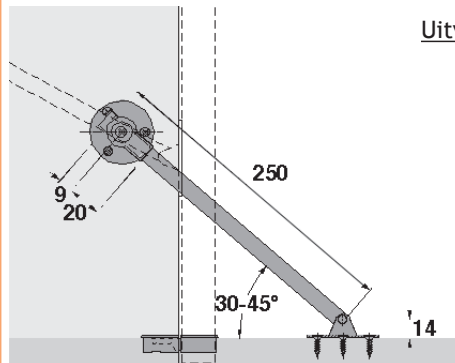

Valschaar CENTRA S

Meubelschaar met regelbare rem.

Uitvoering trekstang en voet : staal vernikkeld
Lager: kunststof wit

UITVOERING	CODE
vernikkeld wit	4201-7725

1
b

Valschaar

● Te bepalen door een test.

LENGTE (L)	UITVOERING	CODE
178 mm	vernikkeld	4202-3018
228 mm	vernikkeld	4202-3023
278 mm	vernikkeld	4202-3028
328 mm	vernikkeld	4202-3033

Valschaar 169

links/rechts omkeerbaar

LENGTE (L)	UITVOERING	CODE
180 mm	koper	4202-3118

Onder voorbehoud van maatafwijkingen en technische veranderingen.