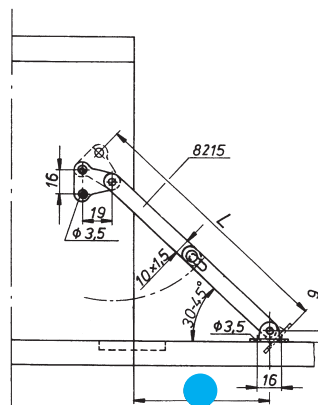

Valschaar CENTRA S

Meubelschaar met regelbare rem.

Uitvoering trekstang en voet : staal vernikkeld
Lager: kunststof wit

UITVOERING	CODE
vernikkeld wit	4201-7725

1
b

Valschaar

● Te bepalen door een test.

LENGTE (L)	UITVOERING	CODE
178 mm	vernikkeld	4202-3018
228 mm	vernikkeld	4202-3023
278 mm	vernikkeld	4202-3028
328 mm	vernikkeld	4202-3033

Valschaar 169

links/rechts omkeerbaar

LENGTE (L)	UITVOERING	CODE
180 mm	koper	4202-3118

Onder voorbehoud van maatafwijkingen en technische veranderingen.