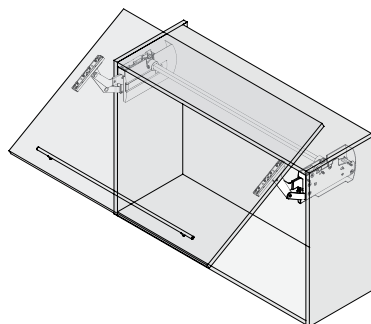

KINVARO S-35

- Werktuigloze klikmontage.
- 3 dimensioneel regelbaar.
- Geïntegreerde regelbare demping.
- Kastdeur stopt in elke positie vanaf 45° openingshoek.
- Binnenmaten kast:
 - Breedte: 450 - 1200 mm
 - Hoogte: 420 - 750 mm

1
b

Set bestaat uit:

- 1 Beslag rechts en links.
- 2 Afdekkappen rechts en links in grijs RAL 7040.
- 3 Dwarsbaar 1090 mm inkortbaar.
- 4 Hulzen (2x)
- 5 Montageplaat (2x)

Technische tekening

KASTHOOGTE	DEURGEWICHT				
	DRAAGKRACHT A	DRAAGKRACHT B	DRAAGKRACHT C	DRAAGKRACHT D	DRAAGKRACHT E
420 - 449 mm	1,5 - 7,5 kg.	5,0 - 11,0 kg.	-	-	-
450 - 479 mm	1,8 - 7,5 kg.	5,0 - 12,0 kg.	-	-	-
480 - 509 mm	1,8 - 6,5 kg.	5,0 - 12,5 kg.	-	-	-
510 - 539 mm	2,0 - 6,0 kg.	5,0 - 13,0 kg.	-	-	-
540 - 569 mm	2,0 - 6,0 kg.	5,0 - 12,5 kg.	6,0 - 14,0 kg.	-	-
570 - 599 mm	2,0 - 6,0 kg.	5,0 - 11,0 kg.	5,5 - 12,0 kg.	11,5 - 14,5 kg.	-
600 - 629 mm	2,0 - 5,5 kg.	4,0 - 10,0 kg.	5,5 - 11,5 kg.	10,5 - 15,5 kg.	-
630 - 659 mm	2,0 - 5,5 kg.	-	4,5 - 11,0 kg.	8,5 - 16,0 kg.	-
660 - 689 mm	2,0 - 5,0 kg.	-	4,0 - 10,0 kg.	7,5 - 15,0 kg.	12,0 - 16,5 kg.
690 - 719 mm	2,0 - 5,0 kg.	-	4,0 - 8,0 kg.	6,5 - 13,5 kg.	12,0 - 17,5 kg.
720 - 750 mm	-	-	4,0 - 8,0 kg.	6,5 - 12,5 kg.	10,0 - 17,0 kg.
OMSCHRIJVING	CODE				
	DRAAGKRACHT A	DRAAGKRACHT B	DRAAGKRACHT C	DRAAGKRACHT D	DRAAGKRACHT E
Kinvaro S-35 set	4217-0350	4217-0351	4217-0352	4217-0353	4217-0354