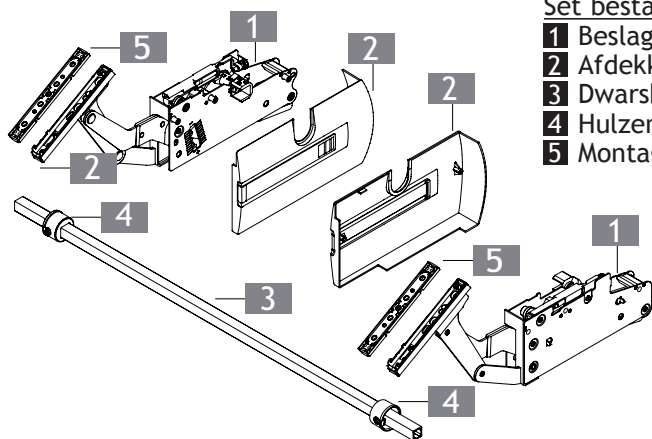

KINVARO S-35

- Werktuigloze klikmontage.
- 3 dimensioneel regelbaar.
- Geïntegreerde regelbare demping.
- Kastdeur stopt in elke positie vanaf 45° openingshoek.
- Binnenmaten kast:
 - Breedte: 450 - 1200 mm
 - Hoogte: 420 - 750 mm

1
b

Set bestaat uit:

- 1 Beslag rechts en links.
- 2 Afdekkappen rechts en links in grijs RAL 7040.
- 3 Dwarsbaar 1090 mm inkortbaar.
- 4 Hulzen (2x)
- 5 Montageplaat (2x)

Technische tekening

KASTHOOGTE	DEURGEWICHT				
	DRAAGKRACHT A	DRAAGKRACHT B	DRAAGKRACHT C	DRAAGKRACHT D	DRAAGKRACHT E
420 - 449 mm	1,5 - 7,5 kg.	5,0 - 11,0 kg.	-	-	-
450 - 479 mm	1,8 - 7,5 kg.	5,0 - 12,0 kg.	-	-	-
480 - 509 mm	1,8 - 6,5 kg.	5,0 - 12,5 kg.	-	-	-
510 - 539 mm	2,0 - 6,0 kg.	5,0 - 13,0 kg.	-	-	-
540 - 569 mm	2,0 - 6,0 kg.	5,0 - 12,5 kg.	6,0 - 14,0 kg.	-	-
570 - 599 mm	2,0 - 6,0 kg.	5,0 - 11,0 kg.	5,5 - 12,0 kg.	11,5 - 14,5 kg.	-
600 - 629 mm	2,0 - 5,5 kg.	4,0 - 10,0 kg.	5,5 - 11,5 kg.	10,5 - 15,5 kg.	-
630 - 659 mm	2,0 - 5,5 kg.	-	4,5 - 11,0 kg.	8,5 - 16,0 kg.	-
660 - 689 mm	2,0 - 5,0 kg.	-	4,0 - 10,0 kg.	7,5 - 15,0 kg.	12,0 - 16,5 kg.
690 - 719 mm	2,0 - 5,0 kg.	-	4,0 - 8,0 kg.	6,5 - 13,5 kg.	12,0 - 17,5 kg.
720 - 750 mm	-	-	4,0 - 8,0 kg.	6,5 - 12,5 kg.	10,0 - 17,0 kg.
OMSCHRIJVING	CODE				
	DRAAGKRACHT A	DRAAGKRACHT B	DRAAGKRACHT C	DRAAGKRACHT D	DRAAGKRACHT E
Kinvaro S-35 set	4217-0350	4217-0351	4217-0352	4217-0353	4217-0354