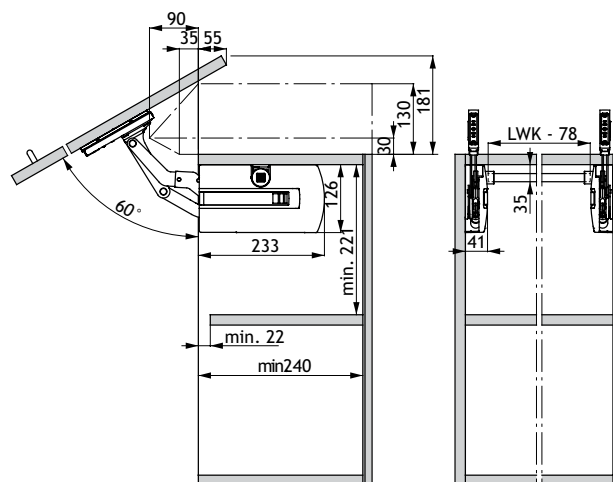

KINVARO S-35

- Werktuigloze klikmontage.
- 3 dimensioneel regelbaar.
- Geïntegreerde regelbare demping.
- Kastdeur stopt in elke positie vanaf 45° openingshoek.
- Binnenmaten kast:
 - Breedte: 450 - 1200 mm
 - Hoogte: 420 - 750 mm

1
b

Set bestaat uit:

- 1 Beslag rechts en links.
- 2 Afdekkappen rechts en links in grijs RAL 7040.
- 3 Dwarsbaar 1090 mm inkortbaar.
- 4 Hulzen (2x)
- 5 Montageplaat (2x)

Technische tekening

KASTHOOGTE	DEURGEWICHT				
	DRAAGKRACHT A	DRAAGKRACHT B	DRAAGKRACHT C	DRAAGKRACHT D	DRAAGKRACHT E
420 - 449 mm	1,5 - 7,5 kg.	5,0 - 11,0 kg.	-	-	-
450 - 479 mm	1,8 - 7,5 kg.	5,0 - 12,0 kg.	-	-	-
480 - 509 mm	1,8 - 6,5 kg.	5,0 - 12,5 kg.	-	-	-
510 - 539 mm	2,0 - 6,0 kg.	5,0 - 13,0 kg.	-	-	-
540 - 569 mm	2,0 - 6,0 kg.	5,0 - 12,5 kg.	6,0 - 14,0 kg.	-	-
570 - 599 mm	2,0 - 6,0 kg.	5,0 - 11,0 kg.	5,5 - 12,0 kg.	11,5 - 14,5 kg.	-
600 - 629 mm	2,0 - 5,5 kg.	4,0 - 10,0 kg.	5,5 - 11,5 kg.	10,5 - 15,5 kg.	-
630 - 659 mm	2,0 - 5,5 kg.	-	4,5 - 11,0 kg.	8,5 - 16,0 kg.	-
660 - 689 mm	2,0 - 5,0 kg.	-	4,0 - 10,0 kg.	7,5 - 15,0 kg.	12,0 - 16,5 kg.
690 - 719 mm	2,0 - 5,0 kg.	-	4,0 - 8,0 kg.	6,5 - 13,5 kg.	12,0 - 17,5 kg.
720 - 750 mm	-	-	4,0 - 8,0 kg.	6,5 - 12,5 kg.	10,0 - 17,0 kg.
OMSCHRIJVING	CODE				
	DRAAGKRACHT A	DRAAGKRACHT B	DRAAGKRACHT C	DRAAGKRACHT D	DRAAGKRACHT E
Kinvaro S-35 set	4217-0350	4217-0351	4217-0352	4217-0353	4217-0354