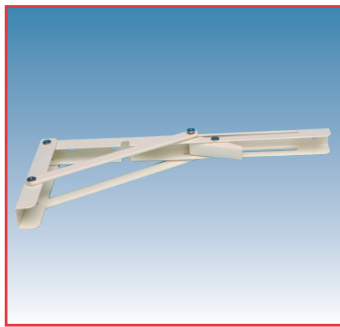

PLANKHOUDERS, CONSOLES

PLOOICONSOLES

PLOOICONSOOL

Voor de montage van neerklapbare tafels of werktabletten.

Uitvoering: grijs staal
Draagkracht: 150 kg/paar

A x B x C x D	Code
380 x 82 x 130 x 50 mm	4400-5380
480 x 82 x 145 x 50 mm	4400-5480
580 x 82 x 172 x 50 mm	4400-5580

PLOOICONSOLES

PLOOICONSOOL VOOR ZITBANK

Voor montage van opklapbare zitbanken.

Uitvoering: verzinkt staal
Draagkracht: 150 kg/paar

A x B x C x D x E	Code
380 x 90 x 180 x 28 x 114 mm	4400-9938

PLOOICONSOLES

NEERKLAPBARE CONSOLE

Vertikale montage.

Uitvoering: wit gelakt staal
Draagkracht: 80 kg/paar

A x B x C	Code
300 x 24 x 132 mm	4401-5730
410 x 24 x 162 mm	4401-5740