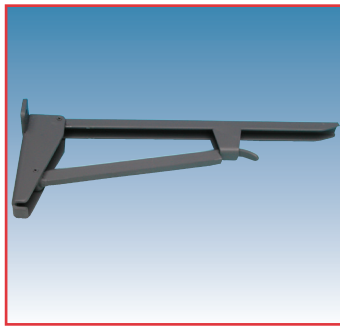

PLANKHOUDERS, CONSOLES

PLOOICONSOLES

PLOOICONSOOL

Voor de montage van neerklapbare tafels of werktabletten.

Uitvoering: grijs staal
Draagkracht: 150 kg/paar

A x B x C x D	Code
380 x 82 x 130 x 50 mm	4400-5380
480 x 82 x 145 x 50 mm	4400-5480
580 x 82 x 172 x 50 mm	4400-5580

PLOOICONSOLES

PLOOICONSOOL VOOR ZITBANK

Voor montage van opklapbare zitbanken.

Uitvoering: verzinkt staal
Draagkracht: 150 kg/paar

A x B x C x D x E	Code
380 x 90 x 180 x 28 x 114 mm	4400-9938

PLOOICONSOLES

NEERKLAPBARE CONSOLE

Vertikale montage.

Uitvoering: wit gelakt staal
Draagkracht: 80 kg/paar

A x B x C	Code
300 x 24 x 132 mm	4401-5730
410 x 24 x 162 mm	4401-5740