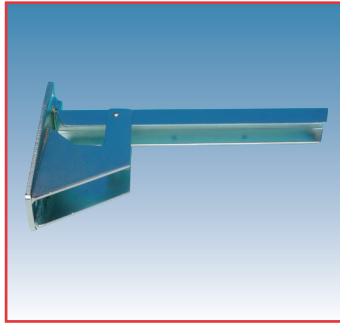

PLANKHOUDERS, CONSOLES

PLOOICONSOLES

PLOOICONSOOL

Voor de montage van neerklapbare tafels of werktabletten.

Uitvoering: grijs staal
Draagkracht: 150 kg/paar

A x B x C x D	Code
380 x 82 x 130 x 50 mm	4400-5380
480 x 82 x 145 x 50 mm	4400-5480
580 x 82 x 172 x 50 mm	4400-5580

PLOOICONSOLES

PLOOICONSOOL VOOR ZITBANK

Voor montage van opklapbare zitbanken.

Uitvoering: verzinkt staal
Draagkracht: 150 kg/paar

A x B x C x D x E	Code
380 x 90 x 180 x 28 x 114 mm	4400-9938

PLOOICONSOLES

NEERKLAPBARE CONSOLE

Vertikale montage.

Uitvoering: wit gelakt staal
Draagkracht: 80 kg/paar

A x B x C	Code
300 x 24 x 132 mm	4401-5730
410 x 24 x 162 mm	4401-5740