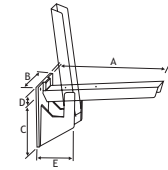

PLANKHOUDERS, CONSOLES

PLOOICONSOLES

PLOOICONSOOL

Voor de montage van neerklapbare tafels of werktabletten.

Uitvoering: grijs staal
Draagkracht: 150 kg/paar

A x B x C x D	Code
380 x 82 x 130 x 50 mm	4400-5380
480 x 82 x 145 x 50 mm	4400-5480
580 x 82 x 172 x 50 mm	4400-5580

PLOOICONSOLES

PLOOICONSOOL VOOR ZITBANK

Voor montage van opklapbare zitbanken.

Uitvoering: verzinkt staal
Draagkracht: 150 kg/paar

A x B x C x D x E	Code
380 x 90 x 180 x 28 x 114 mm	4400-9938

PLOOICONSOLES

NEERKLAPBARE CONSOLE

Vertikale montage.

Uitvoering: wit gelakt staal
Draagkracht: 80 kg/paar

A x B x C	Code
300 x 24 x 132 mm	4401-5730
410 x 24 x 162 mm	4401-5740