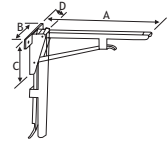

PLANKHOUDERS, CONSOLES

PLOOICONSOLES

PLOOICONSOOL

Voor de montage van neerklapbare tafels of werktabletten.

Uitvoering: grijs staal
Draagkracht: 150 kg/paar

A x B x C x D	Code
380 x 82 x 130 x 50 mm	4400-5380
480 x 82 x 145 x 50 mm	4400-5480
580 x 82 x 172 x 50 mm	4400-5580

PLOOICONSOLES

PLOOICONSOOL VOOR ZITBANK

Voor montage van opklapbare zitbanken.

Uitvoering: verzinkt staal
Draagkracht: 150 kg/paar

A x B x C x D x E	Code
380 x 90 x 180 x 28 x 114 mm	4400-9938

PLOOICONSOLES

NEERKLAPBARE CONSOLE

Vertikale montage.

Uitvoering: wit gelakt staal
Draagkracht: 80 kg/paar

A x B x C	Code
300 x 24 x 132 mm	4401-5730
410 x 24 x 162 mm	4401-5740