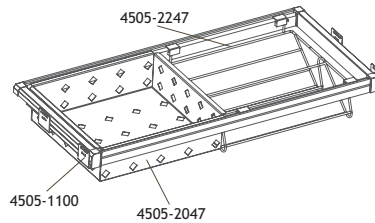

DRESSINGINRICHTING MOKA

DRESSINGINRICHTING

FRAME

Uitrekbaar kader, wordt geleverd met soft-close geleiders.

Korpus	A	Code	Prijs
600 mm	564 - 614	4505-0600	112,00
650 mm	614 - 664	4505-0650	115,00
700 mm	664 - 714	4505-0700	118,00
750 mm	714 - 764	4505-0750	121,00
800 mm	764 - 814	4505-0800	124,00
850 mm	814 - 864	4505-0850	127,00
900 mm	864 - 914	4505-0900	130,00
950 mm	914 - 964	4505-0950	133,00
1000 mm	964 - 1014	4505-1000	136,00
1050 mm	1014 - 1064	4505-1050	140,00
1100 mm	1064 - 1114	4505-1100	144,00

A = Kastbinnenbreedte

$B = A - 80 \text{ mm}$

Optie

Afstandhouders 4505-1199 3,90 G1
 Voor montage van de frames achter de deuren met scharnieren.

SAMENSTELLINGEN

Particuliere prijs, BTW en recupel inbegrepen