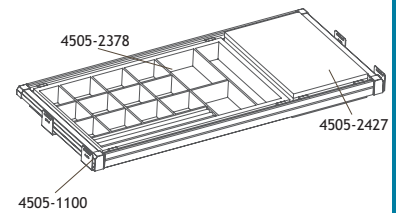

DRESSINGINRICHTING MOKA

DRESSINGINRICHTING

FRAME

Uitrekbaar kader, wordt geleverd met soft-close geleiders.

Korpus	A	Code	Prijs
600 mm	564 - 614	4505-0600	112,00
650 mm	614 - 664	4505-0650	115,00
700 mm	664 - 714	4505-0700	118,00
750 mm	714 - 764	4505-0750	121,00
800 mm	764 - 814	4505-0800	124,00
850 mm	814 - 864	4505-0850	127,00
900 mm	864 - 914	4505-0900	130,00
950 mm	914 - 964	4505-0950	133,00
1000 mm	964 - 1014	4505-1000	136,00
1050 mm	1014 - 1064	4505-1050	140,00
1100 mm	1064 - 1114	4505-1100	144,00

A = Kastbinnenbreedte

$B = A - 80 \text{ mm}$

Optie

Afstandhouders 4505-1199 3,90 G1
 Voor montage van de frames achter de deuren met scharnieren.

SAMENSTELLINGEN

Particuliere prijs, BTW en recupel inbegrepen