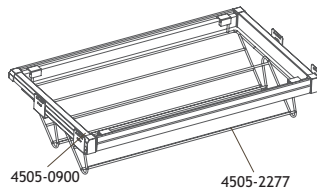

DRESSINGINRICHTING MOKA

DRESSINGINRICHTING

FRAME

Uitrekbaar kader, wordt geleverd met soft-close geleiders.

Korpus	A	Code	Prijs
600 mm	564 - 614	4505-0600	112,00
650 mm	614 - 664	4505-0650	115,00
700 mm	664 - 714	4505-0700	118,00
750 mm	714 - 764	4505-0750	121,00
800 mm	764 - 814	4505-0800	124,00
850 mm	814 - 864	4505-0850	127,00
900 mm	864 - 914	4505-0900	130,00
950 mm	914 - 964	4505-0950	133,00
1000 mm	964 - 1014	4505-1000	136,00
1050 mm	1014 - 1064	4505-1050	140,00
1100 mm	1064 - 1114	4505-1100	144,00

A = Kastbinnenbreedte

$B = A - 80 \text{ mm}$

Optie

Afstandhouders 4505-1199 3,90 G1
 Voor montage van de frames achter de deuren met scharnieren.

SAMENSTELLINGEN

Particuliere prijs, BTW en recupel inbegrepen