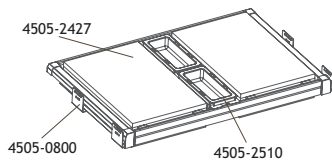

DRESSINGINRICHTING MOKA

DRESSINGINRICHTING

FRAME

Uitrekbaar kader, wordt geleverd met soft-close geleiders.

Korpus	A	Code	Prijs
600 mm	564 - 614	4505-0600	112,00
650 mm	614 - 664	4505-0650	115,00
700 mm	664 - 714	4505-0700	118,00
750 mm	714 - 764	4505-0750	121,00
800 mm	764 - 814	4505-0800	124,00
850 mm	814 - 864	4505-0850	127,00
900 mm	864 - 914	4505-0900	130,00
950 mm	914 - 964	4505-0950	133,00
1000 mm	964 - 1014	4505-1000	136,00
1050 mm	1014 - 1064	4505-1050	140,00
1100 mm	1064 - 1114	4505-1100	144,00

A = Kastbinnenbreedte

$B = A - 80 \text{ mm}$

Optie

Afstandhouders 4505-1199 3,90 G1
 Voor montage van de frames achter de deuren met scharnieren.

SAMENSTELLINGEN

Particuliere prijs, BTW en recupel inbegrepen