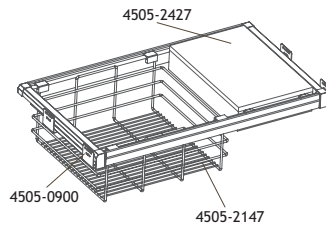

DRESSINGINRICHTING MOKA

DRESSINGINRICHTING

FRAME

Uitrekbaar kader, wordt geleverd met soft-close geleiders.

Korpus	A	Code	Prijs
600 mm	564 - 614	4505-0600	112,00
650 mm	614 - 664	4505-0650	115,00
700 mm	664 - 714	4505-0700	118,00
750 mm	714 - 764	4505-0750	121,00
800 mm	764 - 814	4505-0800	124,00
850 mm	814 - 864	4505-0850	127,00
900 mm	864 - 914	4505-0900	130,00
950 mm	914 - 964	4505-0950	133,00
1000 mm	964 - 1014	4505-1000	136,00
1050 mm	1014 - 1064	4505-1050	140,00
1100 mm	1064 - 1114	4505-1100	144,00

A = Kastbinnenbreedte

$B = A - 80 \text{ mm}$

Optie

Afstandhouders 4505-1199 3,90 G1
 Voor montage van de frames achter de deuren met scharnieren.

SAMENSTELLINGEN

Particuliere prijs, BTW en recupel inbegrepen