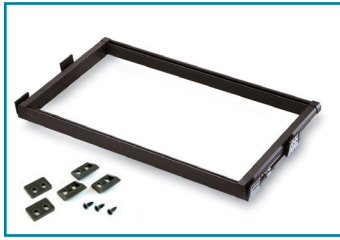

DRESSINGINRICHTING MOKA

DRESSINGINRICHTING

FRAME

Uitrekbaar kader, wordt geleverd met soft-close geleiders.

Korpus	A	Code	Prijs
600 mm	564 - 614	4505-0600	112,00
650 mm	614 - 664	4505-0650	115,00
700 mm	664 - 714	4505-0700	118,00
750 mm	714 - 764	4505-0750	121,00
800 mm	764 - 814	4505-0800	124,00
850 mm	814 - 864	4505-0850	127,00
900 mm	864 - 914	4505-0900	130,00
950 mm	914 - 964	4505-0950	133,00
1000 mm	964 - 1014	4505-1000	136,00
1050 mm	1014 - 1064	4505-1050	140,00
1100 mm	1064 - 1114	4505-1100	144,00

A = Kastbinnenbreedte

$B = A - 80 \text{ mm}$

Optie

Afstandhouders 4505-1199 3,90 G1
 Voor montage van de frames achter de deuren met scharnieren.

SAMENSTELLINGEN

Particuliere prijs, BTW en recupel inbegrepen