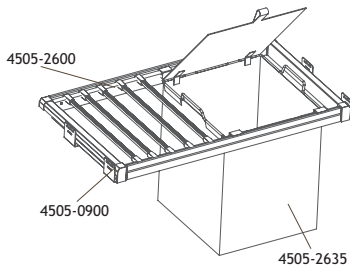

DRESSINGINRICHTING MOKA

DRESSINGINRICHTING

FRAME

Uitrekbaar kader, wordt geleverd met soft-close geleiders.

Korpus	A	Code	Prijs
600 mm	564 - 614	4505-0600	112,00
650 mm	614 - 664	4505-0650	115,00
700 mm	664 - 714	4505-0700	118,00
750 mm	714 - 764	4505-0750	121,00
800 mm	764 - 814	4505-0800	124,00
850 mm	814 - 864	4505-0850	127,00
900 mm	864 - 914	4505-0900	130,00
950 mm	914 - 964	4505-0950	133,00
1000 mm	964 - 1014	4505-1000	136,00
1050 mm	1014 - 1064	4505-1050	140,00
1100 mm	1064 - 1114	4505-1100	144,00

A = Kastbinnenbreedte

$B = A - 80 \text{ mm}$

Optie

Afstandhouders 4505-1199 3,90 G1
 Voor montage van de frames achter de deuren met scharnieren.

SAMENSTELLINGEN

Particuliere prijs, BTW en recupel inbegrepen