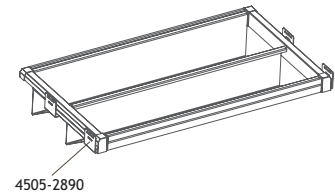

DRESSINGINRICHTING MOKA

DRESSINGINRICHTING

FRAME

Uitrekbaar kader, wordt geleverd met soft-close geleiders.

Korpus	A	Code	Prijs
600 mm	564 - 614	4505-0600	112,00
650 mm	614 - 664	4505-0650	115,00
700 mm	664 - 714	4505-0700	118,00
750 mm	714 - 764	4505-0750	121,00
800 mm	764 - 814	4505-0800	124,00
850 mm	814 - 864	4505-0850	127,00
900 mm	864 - 914	4505-0900	130,00
950 mm	914 - 964	4505-0950	133,00
1000 mm	964 - 1014	4505-1000	136,00
1050 mm	1014 - 1064	4505-1050	140,00
1100 mm	1064 - 1114	4505-1100	144,00

A = Kastbinnenbreedte

$B = A - 80 \text{ mm}$

Optie

Afstandhouders 4505-1199 3,90 G1
 Voor montage van de frames achter de deuren met scharnieren.

SAMENSTELLINGEN

Particuliere prijs, BTW en recupel inbegrepen