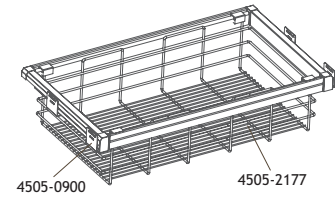

DRESSINGINRICHTING MOKA

DRESSINGINRICHTING

FRAME

Uitrekbaar kader, wordt geleverd met soft-close geleiders.

Korpus	A	Code	Prijs
600 mm	564 - 614	4505-0600	112,00
650 mm	614 - 664	4505-0650	115,00
700 mm	664 - 714	4505-0700	118,00
750 mm	714 - 764	4505-0750	121,00
800 mm	764 - 814	4505-0800	124,00
850 mm	814 - 864	4505-0850	127,00
900 mm	864 - 914	4505-0900	130,00
950 mm	914 - 964	4505-0950	133,00
1000 mm	964 - 1014	4505-1000	136,00
1050 mm	1014 - 1064	4505-1050	140,00
1100 mm	1064 - 1114	4505-1100	144,00

A = Kastbinnenbreedte

$B = A - 80 \text{ mm}$

Optie

Afstandhouders 4505-1199 3,90 G1
 Voor montage van de frames achter de deuren met scharnieren.

SAMENSTELLINGEN

Particuliere prijs, BTW en recupel inbegrepen