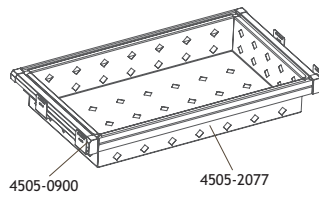

DRESSINGINRICHTING MOKA

DRESSINGINRICHTING

FRAME

Uitrekbaar kader, wordt geleverd met soft-close geleiders.

Korpus	A	Code	Prijs
600 mm	564 - 614	4505-0600	112,00
650 mm	614 - 664	4505-0650	115,00
700 mm	664 - 714	4505-0700	118,00
750 mm	714 - 764	4505-0750	121,00
800 mm	764 - 814	4505-0800	124,00
850 mm	814 - 864	4505-0850	127,00
900 mm	864 - 914	4505-0900	130,00
950 mm	914 - 964	4505-0950	133,00
1000 mm	964 - 1014	4505-1000	136,00
1050 mm	1014 - 1064	4505-1050	140,00
1100 mm	1064 - 1114	4505-1100	144,00

A = Kastbinnenbreedte

$B = A - 80 \text{ mm}$

Optie

Afstandhouders 4505-1199 3,90 G1
 Voor montage van de frames achter de deuren met scharnieren.

SAMENSTELLINGEN

Particuliere prijs, BTW en recupel inbegrepen