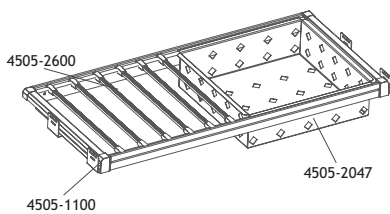

DRESSINGINRICHTING MOKA

DRESSINGINRICHTING

FRAME

Uitrekbaar kader, wordt geleverd met soft-close geleiders.

Korpus	A	Code	Prijs
600 mm	564 - 614	4505-0600	112,00
650 mm	614 - 664	4505-0650	115,00
700 mm	664 - 714	4505-0700	118,00
750 mm	714 - 764	4505-0750	121,00
800 mm	764 - 814	4505-0800	124,00
850 mm	814 - 864	4505-0850	127,00
900 mm	864 - 914	4505-0900	130,00
950 mm	914 - 964	4505-0950	133,00
1000 mm	964 - 1014	4505-1000	136,00
1050 mm	1014 - 1064	4505-1050	140,00
1100 mm	1064 - 1114	4505-1100	144,00

A = Kastbinnenbreedte

$B = A - 80 \text{ mm}$

Optie

Afstandhouders 4505-1199 3,90 G1
 Voor montage van de frames achter de deuren met scharnieren.

SAMENSTELLINGEN

Particuliere prijs, BTW en recupel inbegrepen