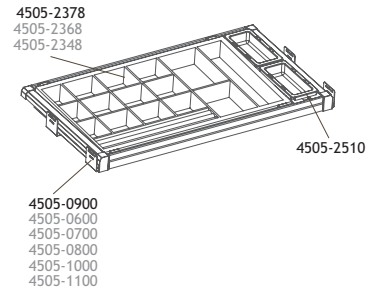

DRESSINGINRICHTING MOKA

DRESSINGINRICHTING

FRAME

Uitrekbaar kader, wordt geleverd met soft-close geleiders.

Korpus	A	Code	Prijs
600 mm	564 - 614	4505-0600	112,00
650 mm	614 - 664	4505-0650	115,00
700 mm	664 - 714	4505-0700	118,00
750 mm	714 - 764	4505-0750	121,00
800 mm	764 - 814	4505-0800	124,00
850 mm	814 - 864	4505-0850	127,00
900 mm	864 - 914	4505-0900	130,00
950 mm	914 - 964	4505-0950	133,00
1000 mm	964 - 1014	4505-1000	136,00
1050 mm	1014 - 1064	4505-1050	140,00
1100 mm	1064 - 1114	4505-1100	144,00

A = Kastbinnenbreedte

$B = A - 80 \text{ mm}$

Optie

Afstandhouders 4505-1199 3,90 G1
 Voor montage van de frames achter de deuren met scharnieren.

SAMENSTELLINGEN

Particuliere prijs, BTW en recupel inbegrepen