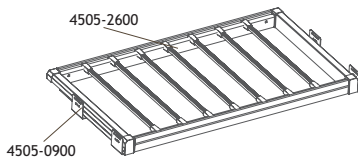

DRESSINGINRICHTING MOKA

DRESSINGINRICHTING

FRAME

Uitrekbaar kader, wordt geleverd met soft-close geleiders.

Korpus	A	Code	Prijs
600 mm	564 - 614	4505-0600	112,00
650 mm	614 - 664	4505-0650	115,00
700 mm	664 - 714	4505-0700	118,00
750 mm	714 - 764	4505-0750	121,00
800 mm	764 - 814	4505-0800	124,00
850 mm	814 - 864	4505-0850	127,00
900 mm	864 - 914	4505-0900	130,00
950 mm	914 - 964	4505-0950	133,00
1000 mm	964 - 1014	4505-1000	136,00
1050 mm	1014 - 1064	4505-1050	140,00
1100 mm	1064 - 1114	4505-1100	144,00

A = Kastbinnenbreedte

$B = A - 80 \text{ mm}$

Optie

Afstandhouders 4505-1199 3,90 G1
 Voor montage van de frames achter de deuren met scharnieren.

SAMENSTELLINGEN

Particuliere prijs, BTW en recupel inbegrepen