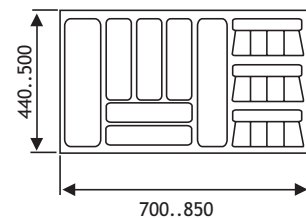

LADE-INDELINGEN

KUNSTSTOF

LADE-INDELINGEN

KRUIDENINDELING

Breedte	Aantal	Korpus	Code	Prijs,€
300-350 mm	18 potjes	400 mm	5102-7040	16,00
400-450 mm	24 potjes	500 mm	5102-7050	18,00

Kan rondom ingekort worden met een cirkelzaag.

Uitvoering: kunststof, alu grijs (mat)

Optie
decoratief profiel

5102-4921 4,90 G1

KUNSTSTOF

LADE-INDELINGEN

BESTEK- EN KRUIDENINDELING

Breedte	Aantal	Korpus	Code	Prijs,€
700-850 mm	12 potjes	900 mm	5102-7090	31,00

Optie
decoratief profiel

5102-4921 4,90 G1

Combinatie van bestek -en kruidenindeling.
Kan rondom ingekort worden met een cirkelzaag.

Uitvoering: kunststof, alu grijs (mat)

KUNSTSTOF LADE-INDELINGEN

MESSENBLOK EN KRUIDENHOUDER

Past in alle bestekindelingen vanaf korpus 50 cm (breedte 401 mm)
Messen en potjes niet meegeleverd.

Uitvoering: massief beuk

Soort	Code	Prijs,€
1 messenblok	5102-3910	35,00
2 kruidenblok	5102-3991	40,00