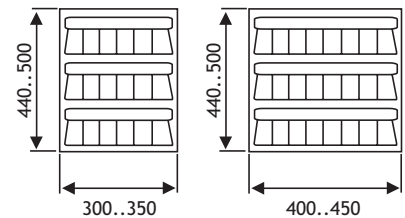

LADE-INDELINGEN

KUNSTSTOF

LADE-INDELINGEN

KRUIDENINDELING

Breedte	Aantal	Korpus	Code	Prijs,€
300-350 mm	18 potjes	400 mm	5102-7040	16,00
400-450 mm	24 potjes	500 mm	5102-7050	18,00

Kan rondom ingekort worden met een cirkelzaag.

Uitvoering: kunststof, alu grijs (mat)

Optie
decoratief profiel

5102-4921 4,90 G1

KUNSTSTOF

LADE-INDELINGEN

BESTEK- EN KRUIDENINDELING

Breedte	Aantal	Korpus	Code	Prijs,€
700-850 mm	12 potjes	900 mm	5102-7090	31,00

Optie
decoratief profiel

5102-4921 4,90 G1

Combinatie van bestek -en kruidenindeling.
Kan rondom ingekort worden met een cirkelzaag.

Uitvoering: kunststof, alu grijs (mat)

KUNSTSTOF LADE-INDELINGEN

MESSENBLOK EN KRUIDENHOUDER

Past in alle bestekindelingen vanaf korpus 50 cm (breedte 401 mm)
Messen en potjes niet meegeleverd.

Uitvoering: massief beuk

Soort	Code	Prijs,€
1 messenblok	5102-3910	35,00
2 kruidenblok	5102-3991	40,00