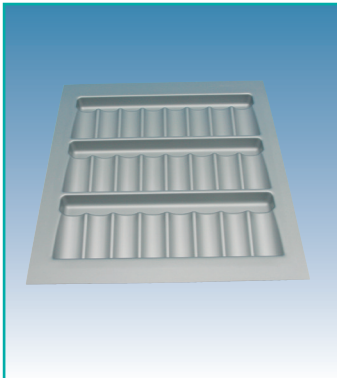

LADE-INDELINGEN

KUNSTSTOF

LADE-INDELINGEN

KRUIDENINDELING

Breedte	Aantal	Korpus	Code	Prijs,€
300-350 mm	18 potjes	400 mm	5102-7040	16,00
400-450 mm	24 potjes	500 mm	5102-7050	18,00

Kan rondom ingekort worden met een cirkelzaag.

Uitvoering: kunststof, alu grijs (mat)

Optie
decoratief profiel

5102-4921 4,90 G1

KUNSTSTOF

LADE-INDELINGEN

BESTEK- EN KRUIDENINDELING

Breedte	Aantal	Korpus	Code	Prijs,€
700-850 mm	12 potjes	900 mm	5102-7090	31,00

Optie
decoratief profiel

5102-4921 4,90 G1

Combinatie van bestek -en kruidenindeling.
Kan rondom ingekort worden met een cirkelzaag.

Uitvoering: kunststof, alu grijs (mat)

KUNSTSTOF LADE-INDELINGEN

MESSENBLOK EN KRUIDENHOUDER

Past in alle bestekindelingen vanaf korpus 50 cm (breedte 401 mm)
Messen en potjes niet meegeleverd.

Uitvoering: massief beuk

Soort	Code	Prijs,€
1 messenblok	5102-3910	35,00
2 kruidenblok	5102-3991	40,00