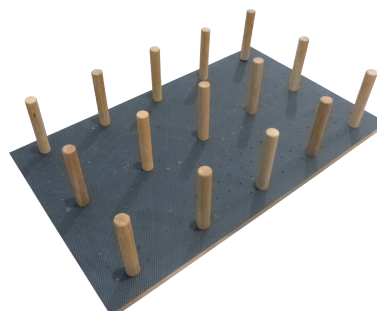

OMSCHRIJVING	KORPUS	CODE
<p>Flexibele inleglade in EIK</p> <p>l x b x h: 473 x 272 x 50 mm</p> <p>1 mat + 1 bestekindeling 1 mat + 2 bestekindelingen 1 mat + 2 bestekindelingen</p>	<p>40-60 cm 80-90 cm 100-120 cm</p>	<p>5103-5306 5103-5309 5103-5312</p>

Anti-slip mat kan zelf op maat gesneden worden. Geschikt voor ARCITECH laden, diepte 500 mm.

<p>Frontladeindeling in EIK</p> <p>1 bodemplaat + 7 delige verdeelset 1 bodemplaat + 10 delige verdeelset 1 bodemplaat + 10 delige verdeelset 1 bodemplaat + 10 delige verdeelset</p>	<p>40-60 cm 80-90 cm 100 cm 110-120 cm</p>	<p>5103-5406 5103-5409 5103-5410 5103-5412</p>
----------------------------------------------------------------------------------------------------------------------------------------------------------------------------------------------------------	--------------------------------------------------------	------------------------------------------------------------

Anti-slip mat kan zelf op maat gesneden worden. Geschikt voor ARCITECH laden, diepte 500 mm.

<p>Frontladeindeling in EIK</p> <p>1 bodemplaat + 6 delige verdeelset 1 bodemplaat + 12 delige verdeelset 1 bodemplaat + 18 delige verdeelset 1 bodemplaat + 18 delige verdeelset</p>	<p>40-60 cm 80-90 cm 100 cm 110-120 cm</p>	<p>5103-5506 5103-5509 5103-5510 5103-5512</p>
<p>Optie Extra organisatiestokken (6 stuks)</p>		<p>5103-5226</p>

Anti-slip mat kan zelf op maat gesneden worden. Geschikt voor ARCITECH laden, diepte 500 mm.