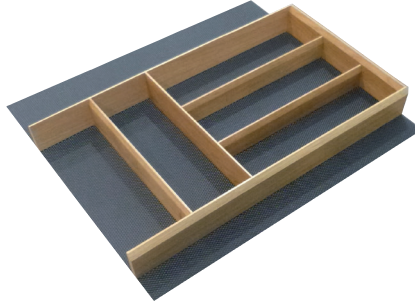

OMSCHRIJVING	KORPUS	CODE
<p>Flexibele inleglade in EIK</p> <p>l x b x h: 473 x 272 x 50 mm</p> <p>1 mat + 1 bestekindeling 1 mat + 2 bestekindelingen 1 mat + 2 bestekindelingen</p>	<p>40-60 cm 80-90 cm 100-120 cm</p>	<p>5103-5306 5103-5309 5103-5312</p>

Anti-slip mat kan zelf op maat gesneden worden. Geschikt voor ARCITECH laden, diepte 500 mm.

<p>Frontladeindeling in EIK</p> <p>1 bodemplaat + 7 delige verdeelset 1 bodemplaat + 10 delige verdeelset 1 bodemplaat + 10 delige verdeelset 1 bodemplaat + 10 delige verdeelset</p>	<p>40-60 cm 80-90 cm 100 cm 110-120 cm</p>	<p>5103-5406 5103-5409 5103-5410 5103-5412</p>
----------------------------------------------------------------------------------------------------------------------------------------------------------------------------------------------------------	--------------------------------------------------------	------------------------------------------------------------

Anti-slip mat kan zelf op maat gesneden worden. Geschikt voor ARCITECH laden, diepte 500 mm.

<p>Frontladeindeling in EIK</p> <p>1 bodemplaat + 6 delige verdeelset 1 bodemplaat + 12 delige verdeelset 1 bodemplaat + 18 delige verdeelset 1 bodemplaat + 18 delige verdeelset</p>	<p>40-60 cm 80-90 cm 100 cm 110-120 cm</p>	<p>5103-5506 5103-5509 5103-5510 5103-5512</p>
<p>Optie Extra organisatiestokken (6 stuks)</p>		<p>5103-5226</p>

Anti-slip mat kan zelf op maat gesneden worden. Geschikt voor ARCITECH laden, diepte 500 mm.