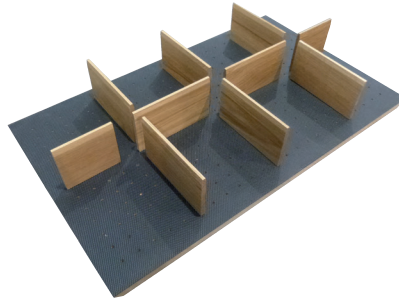

OMSCHRIJVING	KORPUS	CODE
<p>Flexibele inleglade in EIK</p> <p>l x b x h: 473 x 272 x 50 mm</p> <p>1 mat + 1 bestekindeling 1 mat + 2 bestekindelingen 1 mat + 2 bestekindelingen</p>	<p>40-60 cm 80-90 cm 100-120 cm</p>	<p>5103-5306 5103-5309 5103-5312</p>

Anti-slip mat kan zelf op maat gesneden worden. Geschikt voor ARCITECH laden, diepte 500 mm.

<p>Frontladeindeling in EIK</p> <p>1 bodemplaat + 7 delige verdeelset 1 bodemplaat + 10 delige verdeelset 1 bodemplaat + 10 delige verdeelset 1 bodemplaat + 10 delige verdeelset</p>	<p>40-60 cm 80-90 cm 100 cm 110-120 cm</p>	<p>5103-5406 5103-5409 5103-5410 5103-5412</p>
----------------------------------------------------------------------------------------------------------------------------------------------------------------------------------------------------------	--------------------------------------------------------	------------------------------------------------------------

Anti-slip mat kan zelf op maat gesneden worden. Geschikt voor ARCITECH laden, diepte 500 mm.

<p>Frontladeindeling in EIK</p> <p>1 bodemplaat + 6 delige verdeelset 1 bodemplaat + 12 delige verdeelset 1 bodemplaat + 18 delige verdeelset 1 bodemplaat + 18 delige verdeelset</p>	<p>40-60 cm 80-90 cm 100 cm 110-120 cm</p>	<p>5103-5506 5103-5509 5103-5510 5103-5512</p>
<p>Optie Extra organisatiestokken (6 stuks)</p>		<p>5103-5226</p>

Anti-slip mat kan zelf op maat gesneden worden. Geschikt voor ARCITECH laden, diepte 500 mm.