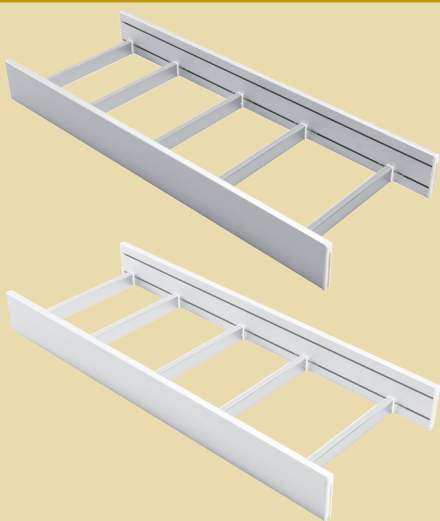

| OMSCHRIJVING | UITVOERING | CODE |
|--|---------------|------------------------|
| Flexibele messenhouder in ALU l x b x h: 473 x 200 x 60 mm | zilver wit | 5103-5610 5103-5810 |

| | | |
|---|---------------|------------------------|
| Flexibele kruidenhouder in ALU l x b x h: 473 x 200 x 60 mm | zilver wit | 5103-5620 5103-5820 |
|---|---------------|------------------------|

| | | |
|---|---------------|------------------------|
| Flexibele foliehouder in ALU l x b x h: 473 x 200 x 60 mm | zilver wit | 5103-5630 5103-5830 |
|---|---------------|------------------------|