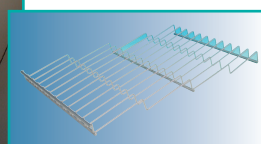

Optie			
Messenblok	5102-3910	35,00	G1
Kruidenblok	5102-3991	40,00	
Decoratief profiel	5102-4921	4,90	

KUNSTSTOF LADE-INDELINGEN	Korpus	Code	Prijs,€
BESTEKEN EN KRUIDENINDELING	900 mm	5108-1090	32,00

Optie			
Messenblok	5102-3910	35,00	G1
Decoratief profiel	5102-4921	4,90	

Op maat voor Hettich ARCITECH, diepte 500 mm. Wordt geleverd zonder messenblok en zonder inhoud.

Uitvoering: kunststof, alu grijs

KUNSTSTOF LADE-INDELINGEN	bx dxh	Korpus	Code	Prijs,€
KRUIDENINDELING	281 x 463 x 33 mm	400 mm	6194-1640	19,00
	381 x 463 x 33 mm	500 mm	6194-1650	24,00
	481 x 463 x 33 mm	600 mm	6194-1660	22,00

Laat een overzichtelijke opberging van kruiden toe. Past in de meest gangbare ladetypes.

Uitvoering: metaal, zilvergrijs.

Particuliere prijs, BTW en recupel inbegrepen

Prijs- en modelwijzigingen voorbehouden