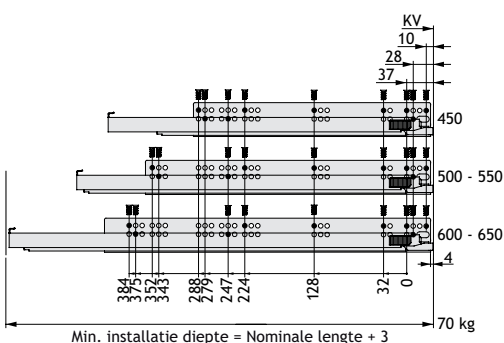

OMSCHRIJVING	NOM. LGT.	SOFT-CLOSE			TIPMATIC		
		DRAAGKRACHT			DRAAGKRACHT		
Geleider DYNAPRO voor KEUKENLADE VIONARO volledig uittrekbaar MET SOFT-CLOSE OF MET GEÏNTEGREERDE TIPMATIC. <ul style="list-style-type: none"> regelbare hoogterverstelling + 3,5 mm regelbare zijdeverstelling +/- 1,5 mm frontverstelling + 4 mm 	270 mm	40 KG	60 KG	70 KG	40 KG	60 KG	
	300 mm	C10447	-	-	-	-	-
	350 mm	C10441	-	-	-	5300-0330	-
	400 mm	C10442	-	-	-	5300-0335	-
	450 mm	C10443	-	-	-	5300-0340	-
	500 mm	C10444	C10470	5300-0745	5300-0345	5300-0445	5300-0445
	550 mm	C10445	C10471	5300-0750	5300-0350	5300-0450	5300-0450
	600 mm	C10446	C10472	5300-0755	5300-0355	5300-0455	5300-0455
	650 mm	C10459	C10473	5300-0760	-	5300-0460	5300-0460
			-	C10474	5300-0765	-	5300-0465

OPTIONEEL - TIPMATIC VANAF KORPUS 600 MM

OMSCHRIJVING	UITVOERING	CODE	OMSCHRIJVING	CODE
Synchronisatieset	40 kg. 60 kg.	5300-0300 5300-0400	Verbindingsstang	B38089

LUT

Bevestiging geleiders lade

Bevestiging geleiders binnenlade