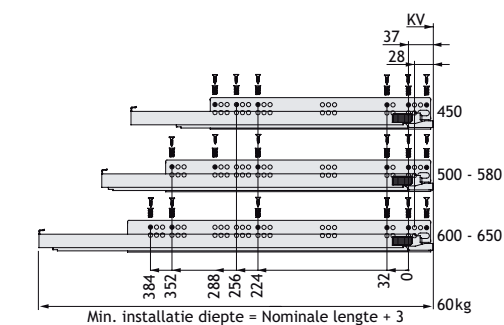

OMSCHRIJVING	NOM. LGT.	SOFT-CLOSE			TIPMATIC		
		DRAAGKRACHT			DRAAGKRACHT		
Geleider DYNAPRO voor KEUKENLADE VIONARO volledig uittrekbaar MET SOFT-CLOSE OF MET GEÏNTEGREERDE TIPMATIC. <ul style="list-style-type: none"> regelbare hoogterverstelling + 3,5 mm regelbare zijdeverstelling +/- 1,5 mm frontverstelling + 4 mm 	270 mm	40 KG	60 KG	70 KG	40 KG	60 KG	
	300 mm	C10447	-	-	-	-	-
	350 mm	C10441	-	-	-	5300-0330	-
	400 mm	C10442	-	-	-	5300-0335	-
	450 mm	C10443	-	-	-	5300-0340	-
	500 mm	C10444	C10470	5300-0745	5300-0345	5300-0445	5300-0445
	550 mm	C10445	C10471	5300-0750	5300-0350	5300-0450	5300-0450
	600 mm	C10446	C10472	5300-0755	5300-0355	5300-0455	5300-0455
	650 mm	C10459	C10473	5300-0760	-	5300-0460	5300-0460
			-	C10474	5300-0765	-	5300-0465

OPTIONEEL - TIPMATIC VANAF KORPUS 600 MM

OMSCHRIJVING	UITVOERING	CODE	OMSCHRIJVING	CODE
Synchronisatieset	40 kg. 60 kg.	5300-0300 5300-0400	Verbindingsstang	B38089

LUT

Bevestiging geleiders lade

Bevestiging geleiders binnenlade