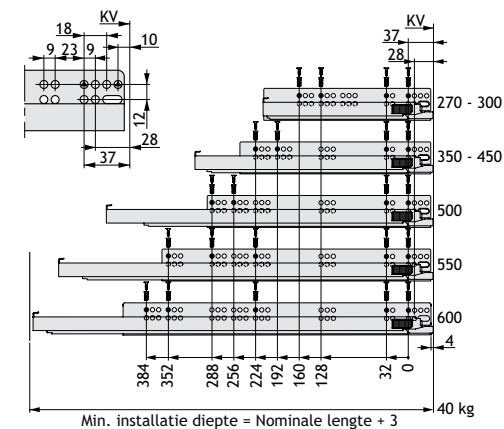

OMSCHRIJVING	NOM. LGT.	SOFT-CLOSE			TIPMATIC		
		DRAAGKRACHT			DRAAGKRACHT		
Geleider DYNAPRO voor KEUKENLADE VIONARO volledig uittrekbaar MET SOFT-CLOSE OF MET GEÏNTEGREERDE TIPMATIC. <ul style="list-style-type: none"> regelbare hoogterverstelling + 3,5 mm regelbare zijdeverstelling +/- 1,5 mm frontverstelling + 4 mm 	270 mm	40 KG	60 KG	70 KG	40 KG	60 KG	
	300 mm	C10447	-	-	-	-	-
	350 mm	C10441	-	-	-	5300-0330	-
	400 mm	C10442	-	-	-	5300-0335	-
	450 mm	C10443	-	-	-	5300-0340	-
	500 mm	C10444	C10470	5300-0745	5300-0345	5300-0445	5300-0445
	550 mm	C10445	C10471	5300-0750	5300-0350	5300-0450	5300-0450
	600 mm	C10446	C10472	5300-0755	5300-0355	5300-0455	5300-0455
	650 mm	C10459	C10473	5300-0760	-	5300-0460	5300-0460
			-	C10474	5300-0765	-	5300-0465

OPTIONEEL - TIPMATIC VANAF KORPUS 600 MM

OMSCHRIJVING	UITVOERING	CODE	OMSCHRIJVING	CODE
Synchronisatieset	40 kg. 60 kg.	5300-0300 5300-0400	Verbindingsstang	B38089

LUT

Bevestiging geleiders lade

Bevestiging geleiders binnenlade