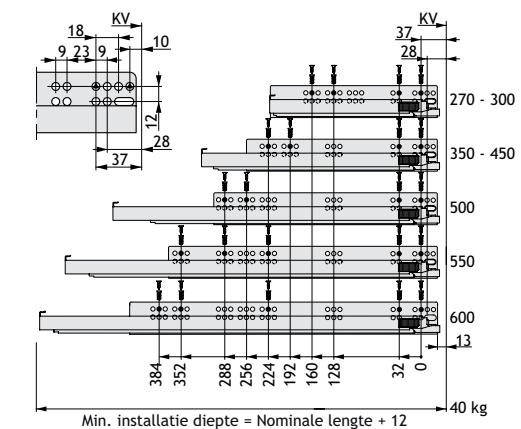

OMSCHRIJVING	NOM. LGT.	SOFT-CLOSE			TIPMATIC		
		DRAAGKRACHT			DRAAGKRACHT		
Geleider DYNAPRO voor KEUKENLADE VIONARO volledig uittrekbaar MET SOFT-CLOSE OF MET GEÏNTEGREERDE TIPMATIC. <ul style="list-style-type: none"> regelbare hoogterverstelling + 3,5 mm regelbare zijdeverstelling +/- 1,5 mm frontverstelling + 4 mm 	270 mm	40 KG	60 KG	70 KG	40 KG	60 KG	
	300 mm	C10447	-	-	-	-	-
	350 mm	C10441	-	-	-	5300-0330	-
	400 mm	C10442	-	-	-	5300-0335	-
	450 mm	C10443	-	-	-	5300-0340	-
	500 mm	C10444	C10470	5300-0745	5300-0345	5300-0445	5300-0445
	550 mm	C10445	C10471	5300-0750	5300-0350	5300-0450	5300-0450
	600 mm	C10446	C10472	5300-0755	5300-0355	5300-0455	5300-0455
	650 mm	C10459	C10473	5300-0760	-	5300-0460	5300-0460
			-	C10474	5300-0765	-	5300-0465

OPTIONEEL - TIPMATIC VANAF KORPUS 600 MM

OMSCHRIJVING	UITVOERING	CODE	OMSCHRIJVING	CODE
Synchronisatieset	40 kg. 60 kg.	5300-0300 5300-0400	Verbindingsstang	B38089

LUT

Bevestiging geleiders lade

Bevestiging geleiders binnenlade