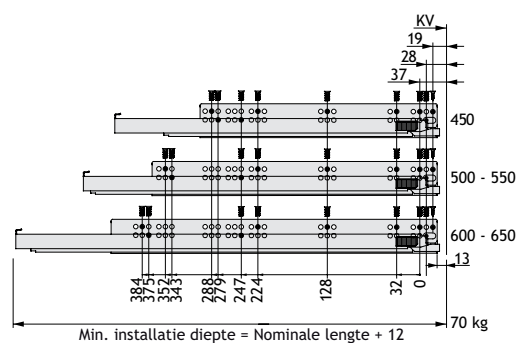

OMSCHRIJVING	NOM. LGT.	SOFT-CLOSE			TIPMATIC		
		DRAAGKRACHT			DRAAGKRACHT		
Geleider DYNAPRO voor KEUKENLADE VIONARO volledig uittrekbaar MET SOFT-CLOSE OF MET GEÏNTEGREERDE TIPMATIC. <ul style="list-style-type: none"> regelbare hoogterverstelling + 3,5 mm regelbare zijdeverstelling +/- 1,5 mm frontverstelling + 4 mm 	270 mm	40 KG	60 KG	70 KG	40 KG	60 KG	
	300 mm	C10447	-	-	-	-	-
	350 mm	C10441	-	-	-	5300-0330	-
	400 mm	C10442	-	-	-	5300-0335	-
	450 mm	C10443	-	-	-	5300-0340	-
	500 mm	C10444	C10470	5300-0745	5300-0345	5300-0445	5300-0445
	550 mm	C10445	C10471	5300-0750	5300-0350	5300-0450	5300-0450
	600 mm	C10446	C10472	5300-0755	5300-0355	5300-0455	5300-0455
	650 mm	C10459	C10473	5300-0760	-	5300-0460	5300-0460
			-	C10474	5300-0765	-	5300-0465

OPTIONEEL - TIPMATIC VANAF KORPUS 600 MM

OMSCHRIJVING	UITVOERING	CODE	OMSCHRIJVING	CODE
Synchronisatieset	40 kg. 60 kg.	5300-0300 5300-0400	Verbindingsstang	B38089

LUT

Bevestiging geleiders lade

Bevestiging geleiders binnenlade