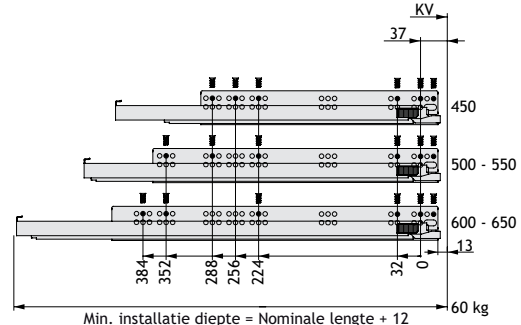

OMSCHRIJVING	NOM. LGT.	SOFT-CLOSE			TIPMATIC		
		DRAAGKRACHT			DRAAGKRACHT		
Geleider DYNAPRO voor KEUKENLADE VIONARO volledig uittrekbaar MET SOFT-CLOSE OF MET GEÏNTEGREERDE TIPMATIC. <ul style="list-style-type: none"> regelbare hoogterverstelling + 3,5 mm regelbare zijdeverstelling +/- 1,5 mm frontverstelling + 4 mm 	270 mm	40 KG	60 KG	70 KG	40 KG	60 KG	
	300 mm	C10447	-	-	-	-	-
	350 mm	C10441	-	-	-	5300-0330	-
	400 mm	C10442	-	-	-	5300-0335	-
	450 mm	C10443	-	-	-	5300-0340	-
	500 mm	C10444	C10470	5300-0745	5300-0345	5300-0445	5300-0445
	550 mm	C10445	C10471	5300-0750	5300-0350	5300-0450	5300-0450
	600 mm	C10446	C10472	5300-0755	5300-0355	5300-0455	5300-0455
	650 mm	C10459	C10473	5300-0760	-	5300-0460	5300-0460
			-	C10474	5300-0765	-	5300-0465

OPTIONEEL - TIPMATIC VANAF KORPUS 600 MM

OMSCHRIJVING	UITVOERING	CODE	OMSCHRIJVING	CODE
Synchronisatieset	40 kg. 60 kg.	5300-0300 5300-0400	Verbindingsstang	B38089

LUT

Bevestiging geleiders lade

Bevestiging geleiders binnenlade