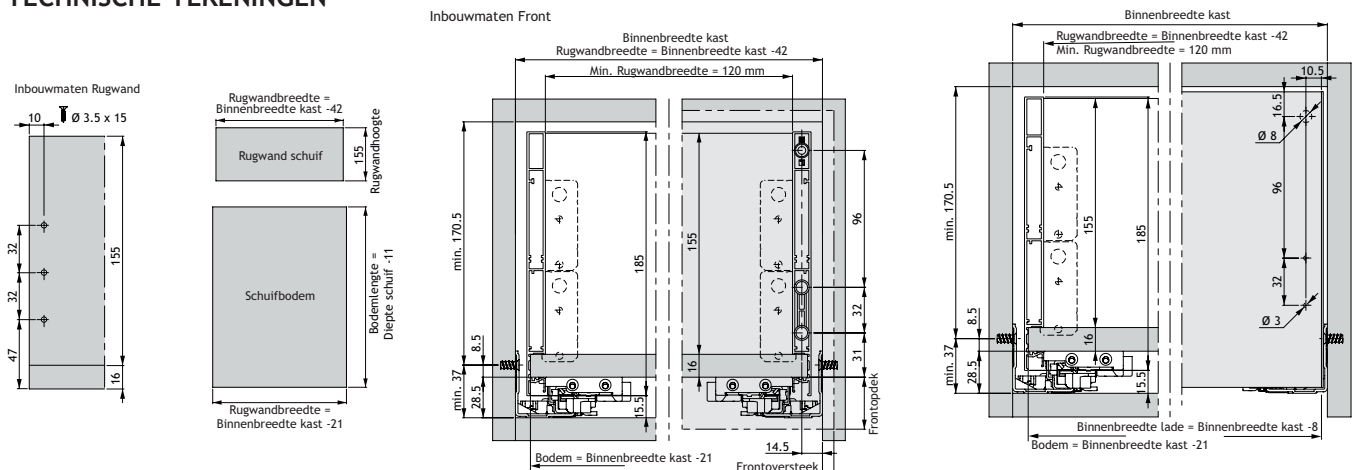

TECHNISCHE TEKENINGEN

Onder voorbehoud van maatafwijkingen en technische veranderingen.