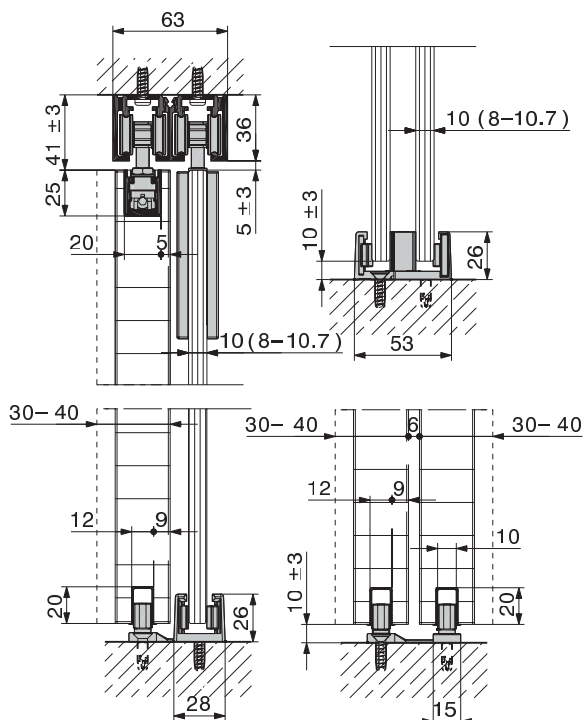

HAWA-ORDENA 70/P

Schuifdeurbeslag met puntophanging voor glazen en houten deuren tot 70 kg en puntgeleiding.

- geruisloze loop
- regelbare hoogte
- verplaatsbare en in kracht regelbare stopper
- spelingsvrije bodemgeleider
- eenvoudige montage
- afdekkappen in verschillende kleuren en modellen verkrijgbaar

Garnituur Ordena 70/P voor hout
1 deur bestaat uit:

5641-5100

Min. 1 gnt. (10)

2x

2x

2x

1x

Garnituur Ordena 70/P voor glas
1 deur bestaat uit:

5641-5110

Min. 1 gnt. (10)

2x

2x

1x

HAWA-ORDENA 70/P LOOPRAIL EN TOEBEHOREN

	OMSCHRIJVING	LENGTE	UITV.	CODE		OMSCHRIJVING	UITV.	CODE
	Looprail Min. 1 lengte	2500 mm 3500 mm 6000 mm		5641-5225 5641-5235 5641-5260		Stopperset Min. 1 stuk	2-3 deuren 4-5 deuren 6-7 deuren	5641-5402 5641-5404 5641-5406
	Ondergeleider glas-glas Min. 1 stuk		alu	5641-5300		afdekkap rond (1 set= 4 stuks) Min. 1 set (5)	chrom mat rvs-look messing	5641-4280 5641-4980 5641-4580
	Ondergeleider glas-hout Min. 1 stuk		alu	5641-5310		afdekkap hoekig (1 set= 4 stuks) Min. 1 set (5)	chrom mat rvs-look	5641-4281 5641-4981
	Ondergeleider hout-hout Min. 1 stuk		zwart	5641-5320		Geleidingsprofiel voor houten deuren lengte: 1300 mm Min. 1 lengte	zwart	5642-0130
	Ondergeleider hout voor 1 deur Min. 1 stuk		zwart	5641-5330		Kunststofprofiel voor bescherming van de glaswand, zelfklevend. Geschikt voor glasdikte 8 en 10 mm Min. 1 rol	5 m zwart transparant	5641-1330 5641-1340
	Ondergeleider glas voor 1 deur Min. 1 stuk		alu	5641-4072		Centreeraanslag voor wandmontage. Min. 1 stuk	zwart	5641-4073