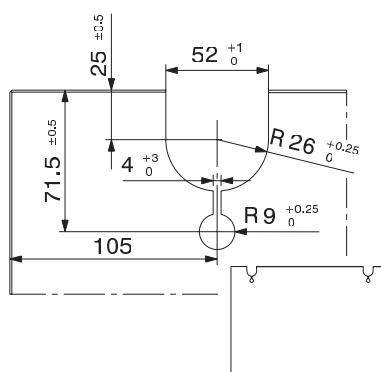

HAWA-ORDENA 70/P

Schuifdeurbeslag met puntophanging voor glazen en houten deuren tot 70 kg en puntgeleiding.

- geruisloze loop
- regelbare hoogte
- verplaatsbare en in kracht regelbare stopper
- spelingsvrije bodemgeleider
- eenvoudige montage
- afdekkappen in verschillende kleuren en modellen verkrijgbaar

Garnituur Ordena 70/P voor hout
1 deur bestaat uit:

5641-5100

Min. 1 gnt. (10)

2x

2x

2x

1x

Garnituur Ordena 70/P voor glas
1 deur bestaat uit:

5641-5110

Min. 1 gnt. (10)

2x

2x

1x

HAWA-ORDENA 70/P LOOPRAIL EN TOEBEHOREN

	OMSCHRIJVING	LENGTE	UITV.	CODE		OMSCHRIJVING	UITV.	CODE
	Looprail Min. 1 lengte	2500 mm 3500 mm 6000 mm		5641-5225 5641-5235 5641-5260		Stopperset Min. 1 stuk	2-3 deuren 4-5 deuren 6-7 deuren	5641-5402 5641-5404 5641-5406
	Ondergeleider glas-glas Min. 1 stuk		alu	5641-5300		afdekkap rond (1 set= 4 stuks) Min. 1 set (5)	chrom mat rvs-look messing	5641-4280 5641-4980 5641-4580
	Ondergeleider glas-hout Min. 1 stuk		alu	5641-5310		afdekkap hoekig (1 set= 4 stuks) Min. 1 set (5)	chrom mat rvs-look	5641-4281 5641-4981
	Ondergeleider hout-hout Min. 1 stuk		zwart	5641-5320		Geleidingsprofiel voor houten deuren lengte: 1300 mm Min. 1 lengte	zwart	5642-0130
	Ondergeleider hout voor 1 deur Min. 1 stuk		zwart	5641-5330		Kunststofprofiel voor bescherming van de glaswand, zelfklevend. Geschikt voor glasdikte 8 en 10 mm Min. 1 rol	5 m zwart transparant	5641-1330 5641-1340
	Ondergeleider glas voor 1 deur Min. 1 stuk		alu	5641-4072		Centreeraanslag voor wandmontage. Min. 1 stuk	zwart	5641-4073