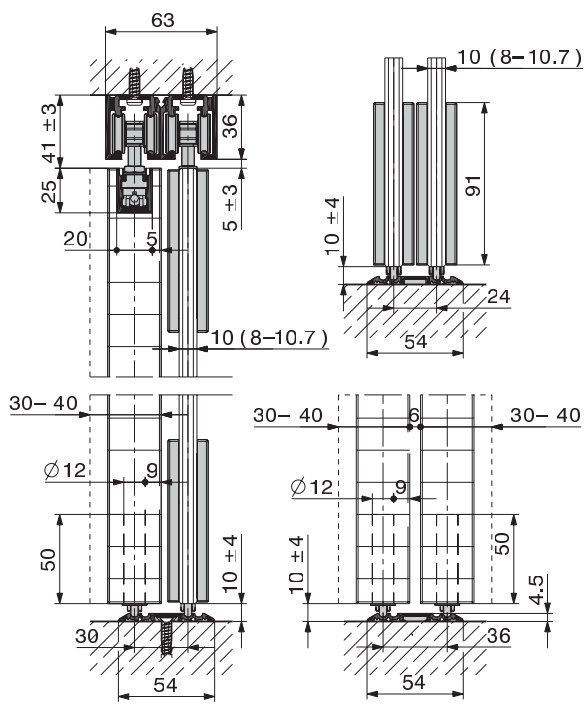

### HAWA-ORDENA 70/F

Schuifdeurbeslag met puntophanging voor glazen en houten deuren tot 70 kg en doorlopende onderrail.

- geruisloze loop
- regelbare hoogte
- verplaatsbare en in kracht regelbare stopper
- spelingsvrije bodemgeleider
- eenvoudige montage
- afdekkappen in verschillende kleuren en modellen verkrijgbaar

Garnituur Ordena 70/F voor hout 1 deur bestaat uit:

**5641-5100**  
Min. 1 gnt. (10)

Garnituur Ordena 70/F voor glas 1 deur bestaat uit:

**5641-5110**  
Min. 1 gnt. (10)

### HAWA-ORDENA 70/F LOOPRAIL EN TOEBEHOREN

	OMSCHRIJVING	LENGTE	CODE		OMSCHRIJVING	UITV.	CODE
	Looprail	2500 mm 3500 mm 6000 mm	5641-5225 5641-5235 5641-5260		Stopperset	2 deuren	5641-5402
	Min. 1 lengte					3 deuren	5641-5503
	Geleidingsrail dubbel	2500 mm 3500 mm 6000 mm	5641-5625 5641-5635 5641-5660		afdekkap rond (1set= 4 stuks)	chromm	5641-4280
	Min. 1 lengte					mat	5641-4980
	Bevestigingsset voor geleidingsrail		5641-5699		afdekkap hoekig (1 set= 4 stuks)	chromm	5641-4281
	Min. 1 set (5 stuks) (plaats 2 stuks per meter)					mat	5641-4981
	Garnituur voor ondergeleiding glazen deur		5641-5111		Kunststofprofiel voor bescherming van de glaswand, zelfklevend. Geschikt voor glasdikte 8 en 10 mm Min. 1 rol	5 m	5641-1330
	Min. 1 set					transparant	5641-1340
	Garnituur voor ondergeleiding houten deur		5641-5101		Centreeraanslag voor wandmontage.	zwart	5641-4073
	Min. 1 set						