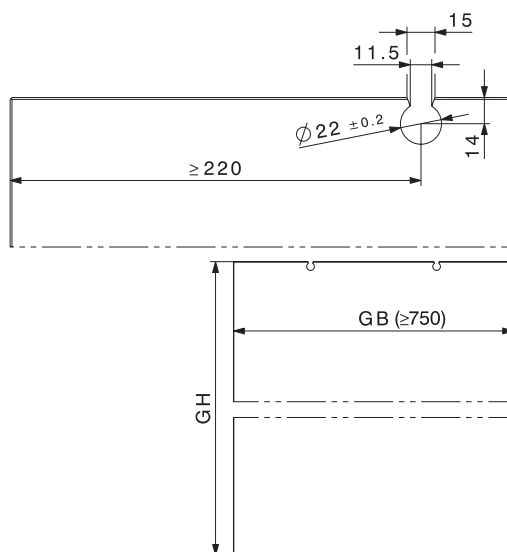

HAWA-PURO 100-150

Schuifdeurbeslag voor een ruimtelijke indeling en verdeling met glas. De looprails van HAWA PURO laten zich probleemloos onder een plafond of verdekt in een vals plafond monteren.

- deurgewicht: 100 - 150 kg.
- glasdikte: 8, 10, 12 of 12,7 mm
- glasdikte vast glas: 10 - 12 mm
- minimalistisch design
- hoogwaardige loopeigenschappen
- praktische toebehoren

Garnituur Puro 100 1 deur bestaat uit:	
5645-2100 Min. 1 gnt. (10)	
 2x	 1x
 2x	 2x
 1x	

Garnituur Puro 150 1 deur bestaat uit:	
5645-2150 Min. 1 gnt. (10)	
 2x	 1x
 2x	 2x
 1x	

HAWA-PURO 100-150, TOEBEHOREN

	OMSCHRIJVING	GLASDIKTE	CODE
	glasbevestigingsset	8 mm	5645-2208
	1 set per deur (voor andere glasdiktes leverbaar op bestelling)	10 mm	5645-2210
		12 mm	5645-2212
	Looprailset uitvoering: alu	LENGTE	
		2500 mm	5645-2325
		3500 mm	5645-2335
	6000 mm	5645-2360	
	Plafondaansluitprofiel uitvoering: alu	2500 mm	5645-2425
		3500 mm	5645-2435
		6000 mm	5645-2460
	Min. 1 gnt.		