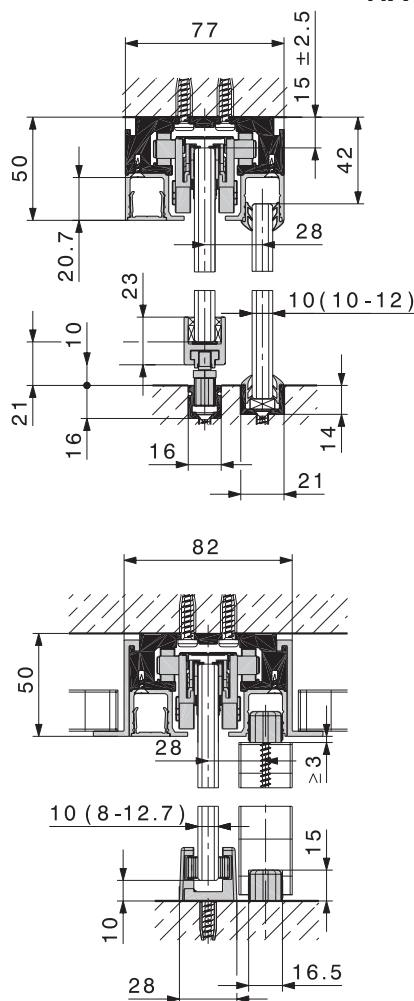

HAWA-PURO 100-150

Schuifdeurbeslag voor een ruimtelijke indeling en verdeling met glas. De looprails van HAWA PURO laten zich probleemloos onder een plafond of verdekt in een vals plafond monteren.

- deurgewicht: 100 - 150 kg.
- glasdikte: 8, 10, 12 of 12,7 mm
- glasdikte vast glas: 10 - 12 mm
- minimalistisch design
- hoogwaardige loopeigenschappen
- praktische toebehoren

Garnituur Puro 100 1 deur bestaat uit:	
5645-2100 Min. 1 gnt. (10)	
 2x	 1x
 2x	 2x
 1x	

Garnituur Puro 150 1 deur bestaat uit:	
5645-2150 Min. 1 gnt. (10)	
 2x	 1x
 2x	 2x
 1x	

HAWA-PURO 100-150, TOEBEHOREN

	OMSCHRIJVING	GLASDIKTE	CODE
	glasbevestigingsset	8 mm	5645-2208
	1 set per deur (voor andere glasdiktes leverbaar op bestelling)	10 mm	5645-2210
		12 mm	5645-2212
	Looprailset uitvoering: alu	LENGTE	
		2500 mm	5645-2325
		3500 mm	5645-2335
	6000 mm	5645-2360	
	Plafondaansluitprofiel uitvoering: alu	2500 mm	5645-2425
		3500 mm	5645-2435
		6000 mm	5645-2460
	Min. 1 gnt.		