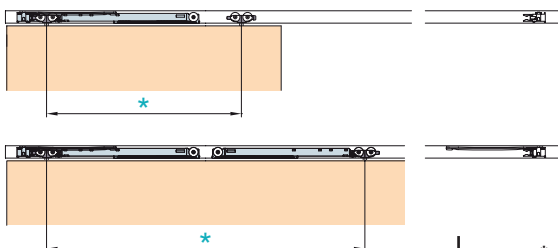

EKU-CLIPO 36 GPK/GPPK INSLIDE (IS)

Deurdemper in sluitrichting	min. 260 mm	1 x bestellen
Deurdemper in sluit- en openingsrichting	min. 460 mm	2 x bestellen

Garnituur Clipo 36 GPK (IS) 1 deur bestaat uit: EK-053.3361.071	Garnituur Clipo 36 GPPK (IS) 1 deur bestaat uit: EK-053.3361.072
2x, 2x, 2x	2x, 2x, 8x
1x, 1x, 1x	3x, 1x, 1x

Garnituur Clipo 36 GPK/GPPK (IS) 2 deuren DEMPING bestaat uit: Max. 15 kg. - EK-057.3159.071 Max. 26 kg. - EK-057.3159.072 Max. 36 kg. - EK-057.3159.073
2x, 2x, 2x
2x, 2x, 2x
2x, 2x

5b

EKU-CLIPO 36 G INSLIDE (IS)

Deurdemper in sluitrichting	min. 260 mm	1 x bestellen
Deurdemper in sluit- en openingsrichting	min. 460 mm	2 x bestellen

Garnituur Clipo 36 G (IS) 1 deur bestaat uit: EK-053.3363.071	Afdekkappen Clipo 36 G (IS) I: 1 x bestellen II/III: 2 x bestellen 5659-2061
2x, 2x, 2x	2x, 4x, 2x
2x, 1x, 1x	I, II, III