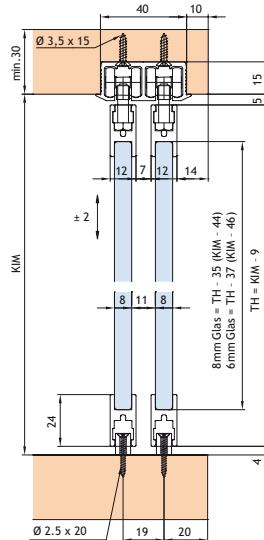

EKU-CLIPO 36 GPK/GPPK INSLIDE (IS)

Deurdemper in sluitrichting	min. 260 mm	1 x bestellen
Deurdemper in sluit- en openingsrichting	min. 460 mm	2 x bestellen

Garnituur Clipo 36 GPK (IS) 1 deur bestaat uit: EK-053.3361.071	Garnituur Clipo 36 GPPK (IS) 1 deur bestaat uit: EK-053.3361.072
2x, 2x, 2x	2x, 2x, 8x
1x, 1x, 1x	3x, 1x, 1x

Garnituur Clipo 36 GPK/GPPK (IS) 2 deuren DEMPING bestaat uit: Max. 15 kg. - EK-057.3159.071 Max. 26 kg. - EK-057.3159.072 Max. 36 kg. - EK-057.3159.073
2x, 2x, 2x
2x, 2x, 2x
2x, 2x

5b

EKU-CLIPO 36 G INSLIDE (IS)

Deurdemper in sluitrichting	min. 260 mm	1 x bestellen
Deurdemper in sluit- en openingsrichting	min. 460 mm	2 x bestellen

Garnituur Clipo 36 G (IS) 1 deur bestaat uit: EK-053.3363.071	Afdekkappen Clipo 36 G (IS) I: 1 x bestellen II/III: 2 x bestellen 5659-2061
2x, 2x, 2x	2x, 4x, 2x
2x, 1x, 1x	I, II, III