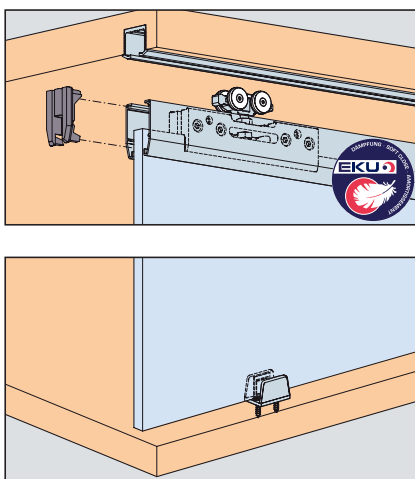

EKU-CLIPO 36 GPK/GPPK INSLIDE (IS)

Deurdemper in sluitrichting	min. 260 mm	1 x bestellen
Deurdemper in sluit- en openingsrichting	min. 460 mm	2 x bestellen

Garnituur Clipo 36 GPK (IS) 1 deur bestaat uit: EK-053.3361.071	Garnituur Clipo 36 GPPK (IS) 1 deur bestaat uit: EK-053.3361.072
2x, 2x, 2x	2x, 2x, 8x
1x, 1x, 1x	3x, 1x, 1x

Garnituur Clipo 36 GPK/GPPK (IS) 2 deuren DEMPING bestaat uit: Max. 15 kg. - EK-057.3159.071 Max. 26 kg. - EK-057.3159.072 Max. 36 kg. - EK-057.3159.073
2x, 2x, 2x
2x, 2x, 2x
2x, 2x

5b

EKU-CLIPO 36 G INSLIDE (IS)