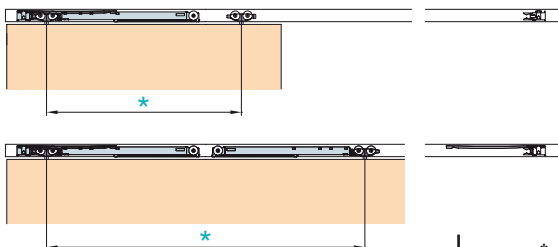

EKU-CLIPO 36 GPK/GPPK INSLIDE (IS)

Deurdemper in sluitrichting	min. 260 mm	1 x bestellen
Deurdemper in sluit- en openingsrichting	min. 460 mm	2 x bestellen

Garnituur Clipo 36 GPK (IS) 1 deur bestaat uit: EK-053.3361.071	Garnituur Clipo 36 GPPK (IS) 1 deur bestaat uit: EK-053.3361.072
2x, 2x, 2x	2x, 2x, 8x
1x, 1x, 1x	3x, 1x, 1x

Garnituur Clipo 36 GPK/GPPK (IS) 2 deuren DEMPING bestaat uit: Max. 15 kg. - EK-057.3159.071 Max. 26 kg. - EK-057.3159.072 Max. 36 kg. - EK-057.3159.073
2x, 2x, 2x
2x, 2x, 2x
2x, 2x

5b

EKU-CLIPO 36 G INSLIDE (IS)

Deurdemper in sluitrichting	min. 260 mm	1 x bestellen
Deurdemper in sluit- en openingsrichting	min. 460 mm	2 x bestellen

Garnituur Clipo 36 G (IS) 1 deur bestaat uit: EK-053.3363.071	Afdekkappen Clipo 36 G (IS) I: 1 x bestellen II/III: 2 x bestellen 5659-2061
2x, 2x, 2x	2x, 4x, 2x
2x, 1x, 1x	I, II, III