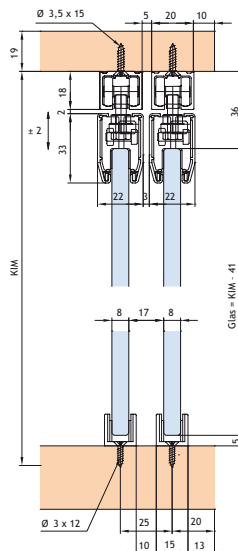

EKU-CLIPO 36 GPK/GPPK INSLIDE (IS)

Deurdemper in sluitrichting	min. 260 mm	1 x bestellen
Deurdemper in sluit- en openingsrichting	min. 460 mm	2 x bestellen

Garnituur Clipo 36 GPK (IS) 1 deur bestaat uit: EK-053.3361.071	Garnituur Clipo 36 GPPK (IS) 1 deur bestaat uit: EK-053.3361.072
2x, 2x, 2x	2x, 2x, 8x
1x, 1x, 1x	3x, 1x, 1x

Garnituur Clipo 36 GPK/GPPK (IS) 2 deuren DEMPING bestaat uit: Max. 15 kg. - EK-057.3159.071 Max. 26 kg. - EK-057.3159.072 Max. 36 kg. - EK-057.3159.073
2x, 2x, 2x
2x, 2x, 2x
2x, 2x

5b

EKU-CLIPO 36 G INSLIDE (IS)

Deurdemper in sluitrichting	min. 260 mm	1 x bestellen
Deurdemper in sluit- en openingsrichting	min. 460 mm	2 x bestellen

Garnituur Clipo 36 G (IS) 1 deur bestaat uit: EK-053.3363.071	Afdekkappen Clipo 36 G (IS) I: 1 x bestellen II/III: 2 x bestellen 5659-2061
2x, 2x, 2x	2x, 4x, 2x
2x, 1x, 1x	I, II, III