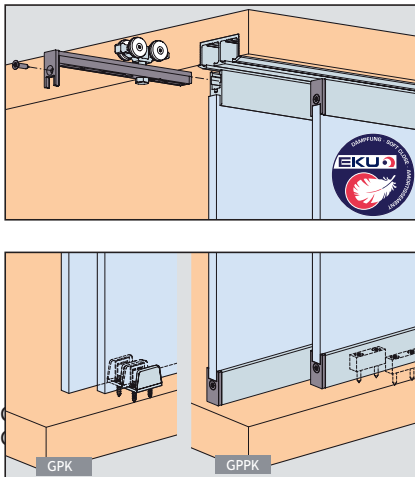

EKU-CLIPO 36 GPK/GPPK INSLIDE (IS)

Deurdemper in sluitrichting	min. 260 mm	1 x bestellen
Deurdemper in sluit- en openingsrichting	min. 460 mm	2 x bestellen

Garnituur Clipo 36 GPK (IS) 1 deur bestaat uit: EK-053.3361.071	Garnituur Clipo 36 GPPK (IS) 1 deur bestaat uit: EK-053.3361.072
2x, 2x, 2x	2x, 2x, 8x
1x, 1x, 1x	3x, 1x, 1x

Garnituur Clipo 36 GPK/GPPK (IS) 2 deuren DEMPING bestaat uit: Max. 15 kg. - EK-057.3159.071 Max. 26 kg. - EK-057.3159.072 Max. 36 kg. - EK-057.3159.073
2x, 2x, 2x
2x, 2x, 2x
2x, 2x

5b

EKU-CLIPO 36 G INSLIDE (IS)

Deurdemper in sluitrichting	min. 260 mm	1 x bestellen
Deurdemper in sluit- en openingsrichting	min. 460 mm	2 x bestellen

Garnituur Clipo 36 G (IS) 1 deur bestaat uit: EK-053.3363.071	Afdekkappen Clipo 36 G (IS) I: 1 x bestellen II/III: 2 x bestellen 5659-2061
2x, 2x, 2x	2x, 4x, 2x
2x, 1x, 1x	I, II, III