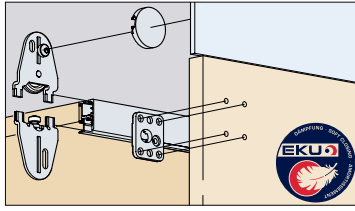

**EKU-REGAL B 25 X  
FORSLIDE (FS)**

Garnituur Regal B25 H/SP (FS) 1 deur  
DEMPING bestaat uit:  
EK-040.3147.072

Garnituur Regal B25 X H/SP (FS) 1 deur bestaat uit: EK-040.3145.076		Garnituur Regal B25 X HG (FS) 1 deur bestaat uit: EK-040.3145.078		Garnituur Regal B25 X GK (FS) 1 deur bestaat uit: EK-040.3145.075	
2x	2x	2x	2x	2x	2x
4x	1x	2x	1x	4x	1x
22x	4x 4x	22x	4x 4x	22x	4x 4x
2x	2x	2x	2x	2x	2x
2x	2x	2x	2x	2x	2x

**RAILS + TOEBEHOREN EKU-REGAL B 25 X**

	OMSCHRIJVING	LENGTE	UITV.	CODE
	Looprail	2500 mm	alu	EK-040.3134.250
	Min. 1 lengte	3500 mm	alu	EK-040.3134.350
	Min. 1 lengte	6000 mm	alu	EK-040.3134.600
	Verticaal profiel	2500 mm	alu	5665-6062
	Min. 1 lengte	3500 mm	alu	5665-6063
	Min. 1 lengte	6000 mm	alu	5665-6064
	Montageclips		kunststof	5665-6066
	Min. 1 doos (4 stuks)			
	Afstandstuk voor H/SP/GK		kunststof	5665-6067
	Voor 2 gelijkliggende deuren.			
	Afstandstuk voor HG			5665-6085
	Voor 2 gelijkliggende deuren.			
	Afdekprofiel	2500 mm	kunststof	5660-5610
	Voor de niet gebruikte looprail bovenaan			
	Min. 1 lengte			
	Railreiniger		kunststof	EK-040.3142.071
	Griffon - Kombi professional XL			0453-3210