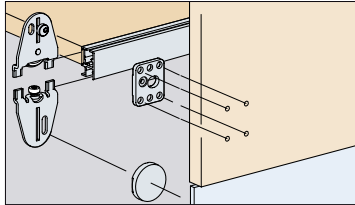

**EKU-REGAL B 25 X  
FORSLIDE (FS)**

Garnituur Regal B25 H/SP (FS) 1 deur  
DEMPING bestaat uit:  
EK-040.3147.072

Garnituur Regal B25 X H/SP (FS) 1 deur bestaat uit: EK-040.3145.076		Garnituur Regal B25 X HG (FS) 1 deur bestaat uit: EK-040.3145.078		Garnituur Regal B25 X GK (FS) 1 deur bestaat uit: EK-040.3145.075	
2x	2x	2x	2x	2x	2x
4x	1x	2x	1x	4x	1x
22x	4x 4x	22x	4x 4x	22x	4x 4x
2x	2x	2x	2x	2x	2x
2x	2x	2x	2x	2x	2x

**RAILS + TOEBEHOREN EKU-REGAL B 25 X**

	OMSCHRIJVING	LENGTE	UITV.	CODE
	Looprail	2500 mm	alu	EK-040.3134.250
	Min. 1 lengte	3500 mm	alu	EK-040.3134.350
	Min. 1 lengte	6000 mm	alu	EK-040.3134.600
	Verticaal profiel	2500 mm	alu	5665-6062
	Min. 1 lengte	3500 mm	alu	5665-6063
	Min. 1 lengte	6000 mm	alu	5665-6064
	Montageclips		kunststof	5665-6066
	Min. 1 doos (4 stuks)			
	Afstandstuk voor H/SP/GK		kunststof	5665-6067
	Voor 2 gelijkliggende deuren.			
	Afstandstuk voor HG			5665-6085
	Voor 2 gelijkliggende deuren.			
	Afdekprofiel	2500 mm	kunststof	5660-5610
	Voor de niet gebruikte looprail bovenaan			
	Min. 1 lengte			
	Railreiniger		kunststof	EK-040.3142.071
	Griffon - Kombi professional XL			0453-3210