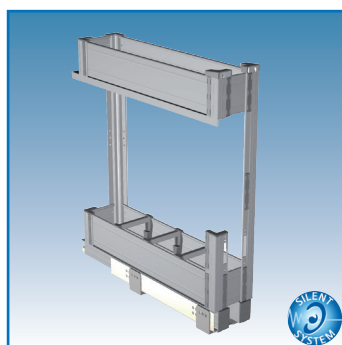

UITTREKMANDEN NEW LINE

NEW LINE

UITTREKSYSTEEM MET FLESSENREK

bx dxh: 110 x 480 x 518 mm

Korpus	Code	Prijs,€
150 mm	6145-0015	170,00 G1

- Bodemmontage
- Geleider Hettich quadro V6 met Silent System, draagkracht 30 kg.
- 3 dimensioneel regelbare frontbevestiging.
- geleverd met zijdelingse stabilisator
- eenvoudige montage
- uitvoering: alu

NEW LINE

UITTREKSYSTEEM MET FLESSENREK

bx dxh: 159 x 480 x 518 mm

bx dxh: 259 x 480 x 518 mm

Korpus	Code	Prijs,€
200 mm	6145-0120	175,00 G1
300 mm	6145-0130	180,00

- Bodemmontage
- Geleider Hettich quadro V6 met Silent System, draagkracht 30 kg.
- 3 dimensioneel regelbare frontbevestiging.
- eenvoudige montage
- uitvoering: alu

NEW LINE

UITTREKSYSTEEM

bx dxh: 409 x 480 x 518 mm

bx dxh: 459 x 480 x 518 mm

Korpus	Code	Prijs,€
450 mm	6145-0245	220,00 G1
500 mm	6145-0250	225,00

- Bodemmontage
- Geleider Hettich quadro V6 met Silent System, draagkracht 30 kg.
- 3 dimensioneel regelbare frontbevestiging.
- eenvoudige montage
- uitvoering: alu

NEW LINE

UITTREKSYSTEEM MET FLESSENREK

bx dxh: 409 x 480 x 518 mm

bx dxh: 459 x 480 x 518 mm

Korpus	Code	Prijs,€
450 mm	6145-0345	220,00 G1
500 mm	6145-0350	225,00

- Bodemmontage
- Geleider Hettich quadro V6 met Silent System, draagkracht 30 kg.
- 3 dimensioneel regelbare frontbevestiging.
- eenvoudige montage
- uitvoering: alu