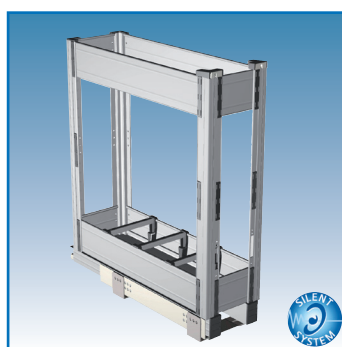

UITTREKMANDEN NEW LINE

NEW LINE

UITTREKSYSTEEM MET FLESSENREK

bx dxh: 110 x 480 x 518 mm

Korpus	Code	Prijs,€
150 mm	6145-0015	170,00 G1

- Bodemmontage
- Geleider Hettich quadro V6 met Silent System, draagkracht 30 kg.
- 3 dimensioneel regelbare frontbevestiging.
- geleverd met zijdelingse stabilisator
- eenvoudige montage
- uitvoering: alu

NEW LINE

UITTREKSYSTEEM MET FLESSENREK

bx dxh: 159 x 480 x 518 mm

bx dxh: 259 x 480 x 518 mm

Korpus	Code	Prijs,€
200 mm	6145-0120	175,00 G1
300 mm	6145-0130	180,00

- Bodemmontage
- Geleider Hettich quadro V6 met Silent System, draagkracht 30 kg.
- 3 dimensioneel regelbare frontbevestiging.
- eenvoudige montage
- uitvoering: alu

NEW LINE

UITTREKSYSTEEM

bx dxh: 409 x 480 x 518 mm

bx dxh: 459 x 480 x 518 mm

Korpus	Code	Prijs,€
450 mm	6145-0245	220,00 G1
500 mm	6145-0250	225,00

- Bodemmontage
- Geleider Hettich quadro V6 met Silent System, draagkracht 30 kg.
- 3 dimensioneel regelbare frontbevestiging.
- eenvoudige montage
- uitvoering: alu

NEW LINE

UITTREKSYSTEEM MET FLESSENREK

bx dxh: 409 x 480 x 518 mm

bx dxh: 459 x 480 x 518 mm

Korpus	Code	Prijs,€
450 mm	6145-0345	220,00 G1
500 mm	6145-0350	225,00

- Bodemmontage
- Geleider Hettich quadro V6 met Silent System, draagkracht 30 kg.
- 3 dimensioneel regelbare frontbevestiging.
- eenvoudige montage
- uitvoering: alu