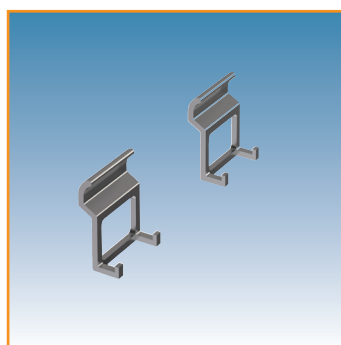

RELINGSYSTEMEN

MIRO	Afmetingen	Code	Prijs,€
HOOG HANGELEMENT Voor alu of glasschaal.	250 x 119 x 23 mm	6278-5350	50,00 G1

<u>Extra te bestellen</u>			
Schaal - alu antraciet	250 x 90 x 14,5 mm	6278-5360	55,00 G1
Schaal - glas	250 x 90 x 21 mm	6278-5365	60,00

Uitvoering: alu

MIRO	Afmetingen	Code	Prijs,€
KORT HANGELEMENT Voor alu of glasschaal.	250 x 119 x 162 mm	6278-5355	40,00 G1

<u>Extra te bestellen</u>			
Schaal - alu antraciet	250 x 90 x 14,5 mm	6278-5360	55,00 G1
Schaal - glas	250 x 90 x 21 mm	6278-5365	60,00

Uitvoering: alu

MIRO	Uitvoeringen	Afmetingen	Code	Prijs,€
SCHAAL	alu antraciet	250 x 90 x 14,5 mm	6278-5360	55,00 G1
	glas	250 x 90 x 21 mm	6278-5365	60,00

<u>Optie</u>			
hoge glasschaal	124 x 90 x 56 mm	6278-5380	55,00 G1

MIRO	Afmetingen	Code	Prijs,€
HOGE GLASSCHAAL	124 x 90 x 56 mm	6278-5380	55,00 G1

Uitvoering: glas

MIRO	Afmetingen	Code	Prijs,€
DUBBELE HAAK	30 x 18 x 37 mm	6278-5390	25,00 G1

Per 2 stuks.
Uitvoering: alu