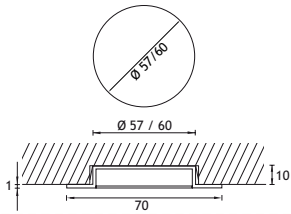

technische tekening

INBOUW - SUN QUADRO
3,5W POWER LED
Geleverd met 2 m aansluitkabel.
Wordt geleverd met lamp 3,5 Power LED.

lamp: 3,5 W power LED
aansluiting: 350 mA
afmeting: 70 x 70 mm
boordiameter (hout): ø 57/60 mm
kleurtemperatuur: 4100° K
veiligheid: IP20

rvs-look

6333-1023

technische tekening

OPBOUW - SUN QUADRO XT
3,5W POWER LED
Geleverd met 2 m aansluitkabel.
Wordt geleverd met lamp 3,5 Power LED.

lamp: 3,5 W power LED
aansluiting: 350 mA
afmeting: 73,5 x 73,5 mm
kleurtemperatuur: 4100° K
veiligheid: IP20