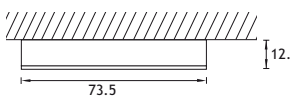

technische tekening

INBOUW - SUN QUADRO
3,5W POWER LED
Geleverd met 2 m aansluitkabel.
Wordt geleverd met lamp 3,5 Power LED.

lamp: 3,5 W power LED
aansluiting: 350 mA
afmeting: 70 x 70 mm
boordiameter (hout): ø 57/60 mm
kleurtemperatuur: 4100° K
veiligheid: IP20

rvs-look

6333-1023

technische tekening

OPBOUW - SUN QUADRO XT
3,5W POWER LED
Geleverd met 2 m aansluitkabel.
Wordt geleverd met lamp 3,5 Power LED.

lamp: 3,5 W power LED
aansluiting: 350 mA
afmeting: 73,5 x 73,5 mm
kleurtemperatuur: 4100° K
veiligheid: IP20