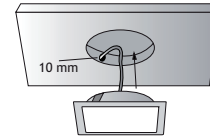

INBOUW - SUN QUADRO
3,5W POWER LED
Geleverd met 2 m aansluitkabel.
Wordt geleverd met lamp 3,5 Power LED.

lamp: 3,5 W power LED
aansluiting: 350 mA
afmeting: 70 x 70 mm
boordiameter (hout): ø 57/60 mm
kleurtemperatuur: 4100° K
veiligheid: IP20

UITV.

rvs-look

CODE

6333-1021

<u>Extra te bestellen</u>	
LED konverter 15 W 350 mA (max. 4 leds per konverter)	6333-1040
Serie aansluitkabel (1 kabel per extra spot)	6333-1045