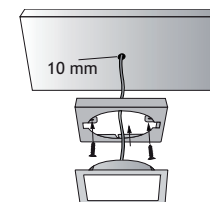

OPBOUW - SUN QUADRO XT
3,5W POWER LED
Geleverd met 2 m aansluitkabel.
Wordt geleverd met lamp 3,5 Power LED.

lamp: 3,5 W power LED
aansluiting: 350 mA
afmeting: 73,5 x 73,5 mm
kleurtemperatuur: 4100° K
veiligheid: IP20

rvs-look

6333-1031

<u>Extra te bestellen</u>	
LED konverter 15 W 350 mA (max. 4 leds per konverter)	6333-1040
Serie aansluitkabel (1 kabel per extra spot)	6333-1045