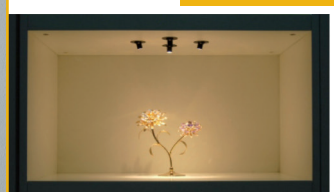

OMSCHRIJVING	VERMOGEN	UITVOERING	CODE
 <p><b>Omega set met centrale schakelaar</b></p> <p>Bestaande uit 2 of 3 Omega 3W spots en een elektronische transformator 10W DC 320mA. Eén van de spots is voorzien van een ingebouwde traditionele schakelaar waardoor de volledige set aan- of uitgeschakeld kan worden.</p> <p>Min. 1 set</p>	2 x 3 W	warm white (3000° K)	6604-5821
	3 x 3 W	rvs	6604-5831
	2 x 3 W	cool white (4000° K)	6604-5721
	3 x 3 W	rvs	6604-5731

OMSCHRIJVING	EEL	AFMETINGEN	VERMOGEN	LUMEN	CODE
 <p><b>Glas alu tabletten met LED verlichting</b></p> <p>Aluminium kaderprofiel met bodem en deksel in mat glas. Door de ingebouwde LED-lamp verkrijgt men een gelijkmatig verdeelde belichting naar boven en onder. Wordt geleverd met 2 meter aansluitkabel en wandbevestigingsprofiel.</p> <p>- Kleurtemperatuur: 4000° K - Aansluiting: 230 V</p>	A+	450 x 200 x 40 mm	7 W	400 lm	6342-2245
	A+	600 x 200 x 40 mm	9 W	700 lm	6342-2260
	A+	900 x 200 x 40 mm	13 W	1000 lm	6342-2290
	A+	1200 x 200 x 40 mm	15 W	1400 lm	6342-2320

OMSCHRIJVING	CODE
 <p><b>LIGHTPOINT S</b></p> <ul style="list-style-type: none"> <li>- Ledverlichting.</li> <li>- Hoogwaardige aluminiumbehuizing.</li> <li>- Maakt flexibele puntverlichting mogelijk.</li> <li>- Aansluiting: 350 mA Converter</li> <li>- PowerLED: 1,25 W</li> <li>- Uitvoering: zwart</li> </ul> <p><b>Extra te bestellen</b> Lightpoint pile converter 6W 24V/DC</p>	<p><u>warm wit</u> 3300 K 6346-5811</p> <p><u>koud wit</u> 7000 K 6346-5810</p> <p>6346-5804</p>