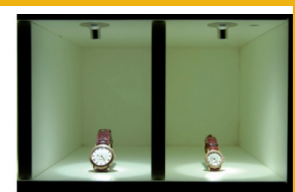

OMSCHRIJVING	VERMOGEN	UITVOERING	CODE
 <p><b>Omega set met centrale schakelaar</b></p> <p>Bestaande uit 2 of 3 Omega 3W spots en een elektronische transformator 10W DC 320mA. Eén van de spots is voorzien van een ingebouwde traditionele schakelaar waardoor de volledige set aan- of uitgeschakeld kan worden.</p> <p>Min. 1 set</p>	2 x 3 W	warm white (3000° K)	6604-5821
	3 x 3 W	rvs	6604-5831
	2 x 3 W	cool white (4000° K)	6604-5721
	3 x 3 W	rvs	6604-5731

OMSCHRIJVING	EEL	AFMETINGEN	VERMOGEN	LUMEN	CODE
 <p><b>Glas alu tabletten met LED verlichting</b></p> <p>Aluminium kaderprofiel met bodem en deksel in mat glas. Door de ingebouwde LED-lamp verkrijgt men een gelijkmatig verdeelde belichting naar boven en onder. Wordt geleverd met 2 meter aansluitkabel en wandbevestigingsprofiel.</p> <p>- Kleurtemperatuur: 4000° K - Aansluiting: 230 V</p>	A+	450 x 200 x 40 mm	7 W	400 lm	6342-2245
	A+	600 x 200 x 40 mm	9 W	700 lm	6342-2260
	A+	900 x 200 x 40 mm	13 W	1000 lm	6342-2290
	A+	1200 x 200 x 40 mm	15 W	1400 lm	6342-2320

OMSCHRIJVING	CODE
 <p><b>LIGHTPOINT S</b></p> <ul style="list-style-type: none"> <li>- Ledverlichting.</li> <li>- Hoogwaardige aluminiumbehuizing.</li> <li>- Maakt flexibele puntverlichting mogelijk.</li> <li>- Aansluiting: 350 mA Converter</li> <li>- PowerLED: 1,25 W</li> <li>- Uitvoering: zwart</li> </ul> <p><b>Extra te bestellen</b> Lightpoint pile converter 6W 24V/DC</p>	<p><u>warm wit</u> 3300 K 6346-5811</p> <p><u>koud wit</u> 7000 K 6346-5810</p> <p>6346-5804</p>