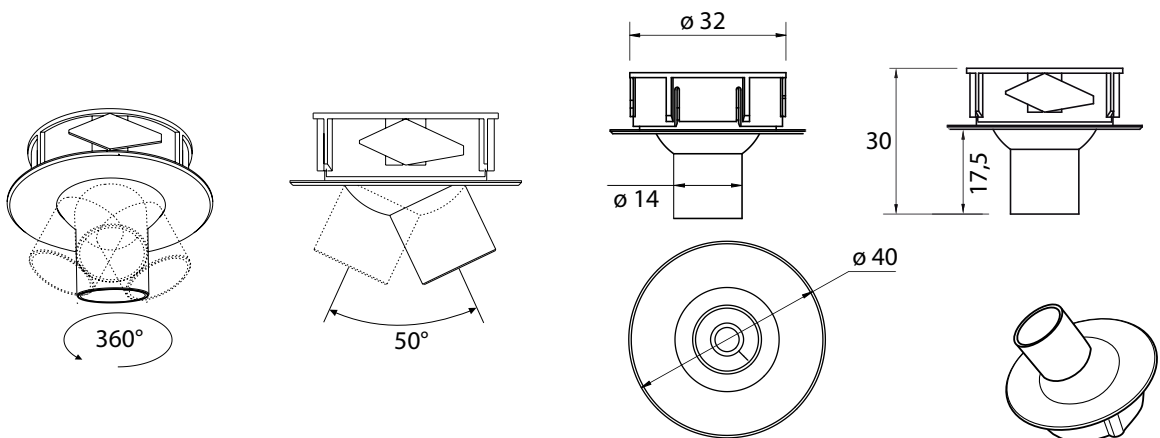

OMSCHRIJVING	VERMOGEN	UITVOERING	CODE
Omega set met centrale schakelaar Bestaande uit 2 of 3 Omega 3W spots en een elektronische transformator 10W DC 320mA. Eén van de spots is voorzien van een ingebouwde traditionele schakelaar waardoor de volledige set aan- of uitgeschakeld kan worden. Min. 1 set	2 x 3 W	warm white (3000° K)	6604-5821
	3 x 3 W	rvs	6604-5831
	2 x 3 W	cool white (4000° K)	6604-5721
	3 x 3 W	rvs	6604-5731

OMSCHRIJVING	EEL	AFMETINGEN	VERMOGEN	LUMEN	CODE
Glas alu tabletten met LED verlichting Aluminium kaderprofiel met bodem en deksel in mat glas. Door de ingebouwde LED-lamp verkrijgt men een gelijkmatig verdeelde belichting naar boven en onder. Wordt geleverd met 2 meter aansluitkabel en wandbevestigingsprofiel. - Kleurtemperatuur: 4000° K - Aansluiting: 230 V	A+	450 x 200 x 40 mm	7 W	400 lm	6342-2245
	A+	600 x 200 x 40 mm	9 W	700 lm	6342-2260
	A+	900 x 200 x 40 mm	13 W	1000 lm	6342-2290
	A+	1200 x 200 x 40 mm	15 W	1400 lm	6342-2320

OMSCHRIJVING	CODE
LIGHTPOINT S - Ledverlichting. - Hoogwaardige aluminiumbehuizing. - Maakt flexibele puntverlichting mogelijk. - Aansluiting: 350 mA Converter - PowerLED: 1,25 W - Uitvoering: zwart Extra te bestellen Lightpoint pile converter 6W 24V/DC	<u>warm wit</u> 3300 K 6346-5811 <u>koud wit</u> 7000 K 6346-5810 6346-5804

6a