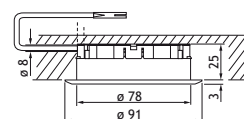

LAMP	° Kelvin	Code	Prijs,€
LD 8000 - BIANCO - LED	3000° K	6347-0020	40,00
	4000° K	6347-0021	40,00
	6400° K	6347-0022	40,00

EEL: A  
Spanning: 100-230 V  
Vermogen: 6 W  
Fitting: GX 53

ARMATUREN LD 5000	Uitvoering	Code	Prijs,€
INBOUW - RONDO C	alu-look	6347-4620	20,00

Geleverd met 2 m aansluitkabel met mini-stekker  $\varnothing$  8 mm.  
Wordt geleverd zonder lamp.

**Extra te bestellen:**

- Lamp (zie bovenaan)
- Ministekkerverdeler + aansluitkabels (zie verder)

ARMATUREN LD 5000	Uitvoering	Code	Prijs,€
INBOUW - RONDO D	alu-look	6347-1612	17,00
	rvs-look	6347-1912	17,00