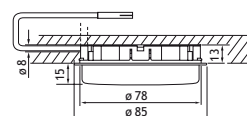

Extra te bestellen:

- Lamp (zie bovenaan)
- Ministekkerverdeler + aansluitkabels (zie verder)