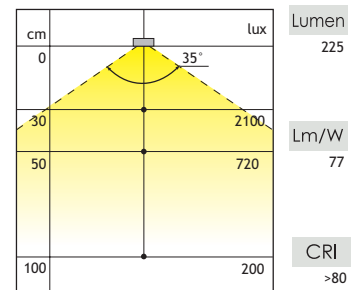

Variabele regelbare kleurtemperatuur van warm white naar cool white.

OMSCHRIJVING	Ø	BOORMAAT	WATTAGE	CODE
Moonlight	63 mm	58 mm	3,2 W	6349-4120
	77 mm	68 mm (Incl. opbouwring en kabelkanaal)	3,6 W	6349-4130

OMSCHRIJVING	Ø	BOORMAAT	WATTAGE	CODE
Super Light	70 mm	58 mm	2,9 W	6349-4170

- **Emotion:** Variabele regelbare kleurtemperatuur van 2700° K (warm white) tot 6500° K (cool white).
- 12 V DC
- PowerLED
- Inbouw
- Uitvoering: geborsteld staal

Extra te bestellen
Konverter en sturing,
zie verder.

OMSCHRIJVING	Ø	BOORMAAT	WATTAGE	CODE
Super Spot	48 mm	42 mm	2 W	6349-4150

- **Emotion:** Variabele regelbare kleurtemperatuur van 2700° K (warm white) tot 6500° K (cool white).
- 12 V DC
- PowerLED
- Inbouw
- Uitvoering: rvs