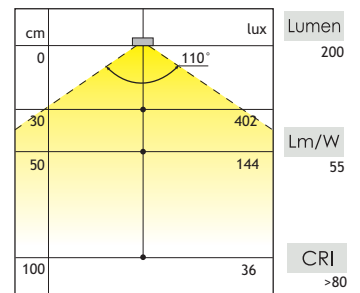

Variabele regelbare kleurtemperatuur van warm white naar cool white.

OMSCHRIJVING	Ø	BOORMAAT	WATTAGE	CODE
Moonlight	63 mm	58 mm	3,2 W	6349-4120
	77 mm	68 mm (Incl. opbouwring en kabelkanaal)	3,6 W	6349-4130

OMSCHRIJVING	Ø	BOORMAAT	WATTAGE	CODE
Super Light	70 mm	58 mm	2,9 W	6349-4170

- **Emotion:** Variabele regelbare kleurtemperatuur van 2700° K (warm white) tot 6500° K (cool white).
- 12 V DC
- PowerLED
- Inbouw
- Uitvoering: geborsteld staal

Extra te bestellen
Konverter en sturing,
zie verder.

OMSCHRIJVING	Ø	BOORMAAT	WATTAGE	CODE
Super Spot	48 mm	42 mm	2 W	6349-4150

- **Emotion:** Variabele regelbare kleurtemperatuur van 2700° K (warm white) tot 6500° K (cool white).
- 12 V DC
- PowerLED
- Inbouw
- Uitvoering: rvs