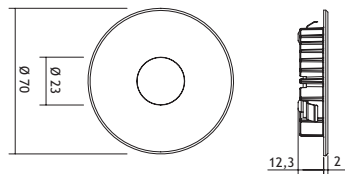

Variabele regelbare kleurtemperatuur van warm white naar cool white.

OMSCHRIJVING	Ø	BOORMAAT	WATTAGE	CODE
Moonlight	63 mm	58 mm	3,2 W	6349-4120
	77 mm	68 mm (Incl. opbouwring en kabelkanaal)	3,6 W	6349-4130

OMSCHRIJVING	Ø	BOORMAAT	WATTAGE	CODE
Super Light	70 mm	58 mm	2,9 W	6349-4170

- **Emotion:** Variabele regelbare kleurtemperatuur van 2700° K (warm white) tot 6500° K (cool white).
- 12 V DC
- PowerLED
- Inbouw
- Uitvoering: geborsteld staal

Extra te bestellen
Konverter en sturing,
zie verder.

OMSCHRIJVING	Ø	BOORMAAT	WATTAGE	CODE
Super Spot	48 mm	42 mm	2 W	6349-4150

- **Emotion:** Variabele regelbare kleurtemperatuur van 2700° K (warm white) tot 6500° K (cool white).
- 12 V DC
- PowerLED
- Inbouw
- Uitvoering: rvs