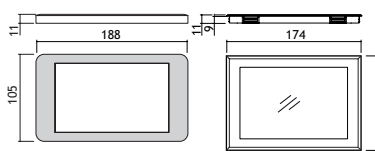

EEL: A+
 Lichtsterkte: 300 lm
 Boormaat: 170 x 107 mm
 Montage: inbouw/opbouw
 Spanning: 12 V DC

LED EMOTION

MINI CORNER

Emotion:

Regelbare kleurtemperatuur van 2700° K (warm white) tot 6000° K (daglicht).

Lengte	Lumen	Vermogen	Code	Prijs,€
450 mm	150 lm	6,6 W	6349-4645	45,00
500 mm	166 lm	7,3 W	6349-4650	50,00
600 mm	200 lm	8,9 W	6349-4660	59,00
900 mm	300 lm	13,5 W	6349-4690	85,00
1200 mm	400 lm	18,2 W	6349-4699	109,00

Lengte	Lumen	Vermogen	Code	Prijs,€
600 mm	864 lm	8,5 W	6349-5206	70,00
900 mm	1296 lm	13,5 W	6349-5209	89,00
1200 mm	1728 lm	18 W	6349-5212	109,00

G1

Extra te bestellen
 Converter en sturing, zie verder.