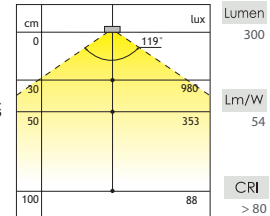

LED EMOTION

LED PAD

Emotion:

Regelbare kleurtemperatuur van 2700° K (warm white) tot 6500° K (daglicht).

Uitvoering	Vermogen	Code	Prijs,€
wit	5,5 W	6349-4370	80,00
rvs	5,5 W	6349-4390	79,00

G1

Extra te bestellen
 Converter en sturing, zie verder.

EEL: A+
 Lichtsterkte: 300 lm
 Boormaat: 170 x 107 mm
 Montage: inbouw/opbouw
 Spanning: 12 V DC

LED EMOTION

MINI CORNER

Emotion:

Regelbare kleurtemperatuur van 2700° K (warm white) tot 6000° K (daglicht).

Lengte	Lumen	Vermogen	Code	Prijs,€
450 mm	150 lm	6,6 W	6349-4645	45,00
500 mm	166 lm	7,3 W	6349-4650	50,00
600 mm	200 lm	8,9 W	6349-4660	59,00
900 mm	300 lm	13,5 W	6349-4690	85,00
1200 mm	400 lm	18,2 W	6349-4699	109,00