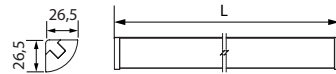

LED EMOTION

LED PAD

Emotion:

Regelbare kleurtemperatuur van 2700° K (warm white) tot 6500° K (daglicht).

Uitvoering	Vermogen	Code	Prijs,€
wit	5,5 W	6349-4370	80,00
rvs	5,5 W	6349-4390	79,00

G1

Extra te bestellen
Converter en sturing, zie verder.

EEL: A+
Lichtsterkte: 300 lm
Boormaat: 170 x 107 mm
Montage: inbouw/opbouw
Spanning: 12 V DC

LED EMOTION

MINI CORNER

Emotion:

Regelbare kleurtemperatuur van 2700° K (warm white) tot 6000° K (daglicht).

Lengte	Lumen	Vermogen	Code	Prijs,€
450 mm	150 lm	6,6 W	6349-4645	45,00
500 mm	166 lm	7,3 W	6349-4650	50,00
600 mm	200 lm	8,9 W	6349-4660	59,00
900 mm	300 lm	13,5 W	6349-4690	85,00
1200 mm	400 lm	18,2 W	6349-4699	109,00

G1

Extra te bestellen
Converter en sturing, zie verder.

EEL: A+
Montage: opbouw
Uitvoering: aluminium
Spanning: 12 V DC

LED EMOTION

MANILA PLUS OPBOUW

Emotion:

Regelbare kleurtemperatuur van 2700° K (warm white) tot 6500° K (daglicht).

Lengte	Lumen	Vermogen	Code	Prijs,€
600 mm	864 lm	8,5 W	6349-5206	70,00
900 mm	1296 lm	13,5 W	6349-5209	89,00
1200 mm	1728 lm	18 W	6349-5212	109,00

G1

Extra te bestellen
Converter en sturing, zie verder.

EEL: A+
Montage: opbouw
Uitvoering: rvs
Spanning: 12 V DC