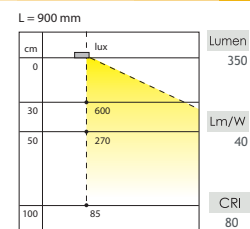

LED EMOTION

LED PAD

Emotion:

Regelbare kleurtemperatuur van 2700° K (warm white) tot 6500° K (daglicht).

Uitvoering	Vermogen	Code	Prijs,€
wit	5,5 W	6349-4370	80,00
rvs	5,5 W	6349-4390	79,00

G1

Extra te bestellen
 Converter en sturing, zie verder.

EEL: A+
 Lichtsterkte: 300 lm
 Boormaat: 170 x 107 mm
 Montage: inbouw/opbouw
 Spanning: 12 V DC

LED EMOTION

MINI CORNER

Emotion:

Regelbare kleurtemperatuur van 2700° K (warm white) tot 6000° K (daglicht).

Lengte	Lumen	Vermogen	Code	Prijs,€
450 mm	150 lm	6,6 W	6349-4645	45,00
500 mm	166 lm	7,3 W	6349-4650	50,00
600 mm	200 lm	8,9 W	6349-4660	59,00
900 mm	300 lm	13,5 W	6349-4690	85,00
1200 mm	400 lm	18,2 W	6349-4699	109,00

G1

Extra te bestellen
 Converter en sturing, zie verder.

EEL: A+
 Montage: opbouw
 Uitvoering: aluminium
 Spanning: 12 V DC

LED EMOTION

MANILA PLUS OPBOUW

Emotion:

Regelbare kleurtemperatuur van 2700° K (warm white) tot 6500° K (daglicht).