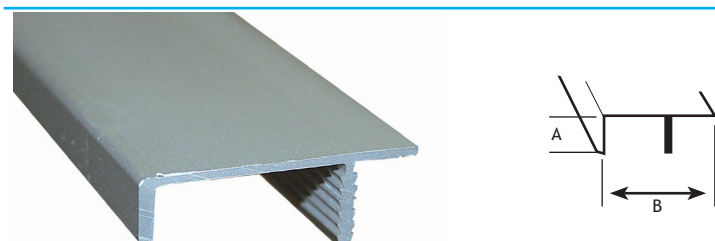

MODERN BESLAG

GREEPPROFIELEN

AFMETINGEN

lengte	dikte	uitvoering	CODE
6000 mm	18 mm	alu geanodiseerd	7030-4611

AFMETINGEN

lengte	dikte	uitvoering	CODE
6000 mm	18 mm	alu geanodiseerd	7040-8400

AFMETINGEN

lengte	dikte	uitvoering	CODE
6000 mm	19 mm	alu geanodiseerd	7030-4610

AFMETINGEN

lengte	dikte	uitvoering	CODE
5200 mm	18 mm	alu geanodiseerd	7030-4652

8

lengte: 3000 mm

AFMETINGEN

A	B	uitvoering	CODE
20 mm	42 mm	alu geanodiseerd	8106-3000

lengte: 6000 mm

AFMETINGEN

A	B	uitvoering	CODE
8 mm	35 mm	alu geanodiseerd	8756-6608