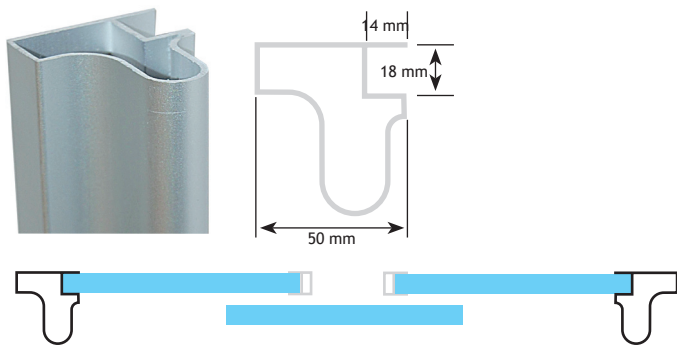

MODERN BESLAG

GREEPPROFIELEN

AFMETINGEN

lengte	dikte	uitvoering	CODE
6000 mm	18 mm	alu geanodiseerd	7030-4611

AFMETINGEN

lengte	dikte	uitvoering	CODE
6000 mm	18 mm	alu geanodiseerd	7040-8400

AFMETINGEN

lengte	dikte	uitvoering	CODE
6000 mm	19 mm	alu geanodiseerd	7030-4610

AFMETINGEN

lengte	dikte	uitvoering	CODE
5200 mm	18 mm	alu geanodiseerd	7030-4652

8

lengte: 3000 mm

AFMETINGEN

A	B	uitvoering	CODE
20 mm	42 mm	alu geanodiseerd	8106-3000

lengte: 6000 mm

AFMETINGEN

A	B	uitvoering	CODE
8 mm	35 mm	alu geanodiseerd	8756-6608