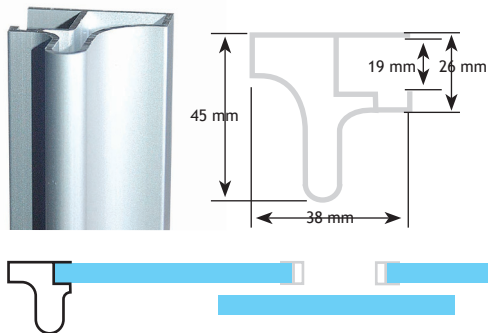

MODERN BESLAG

GREEPPROFIELEN

AFMETINGEN

lengte	dikte	uitvoering	CODE
6000 mm	18 mm	alu geanodiseerd	7030-4611

AFMETINGEN

lengte	dikte	uitvoering	CODE
6000 mm	18 mm	alu geanodiseerd	7040-8400

AFMETINGEN

lengte	dikte	uitvoering	CODE
6000 mm	19 mm	alu geanodiseerd	7030-4610

AFMETINGEN

lengte	dikte	uitvoering	CODE
5200 mm	18 mm	alu geanodiseerd	7030-4652

8

lengte: 3000 mm

AFMETINGEN

A	B	uitvoering	CODE
20 mm	42 mm	alu geanodiseerd	8106-3000

lengte: 6000 mm

AFMETINGEN

A	B	uitvoering	CODE
8 mm	35 mm	alu geanodiseerd	8756-6608