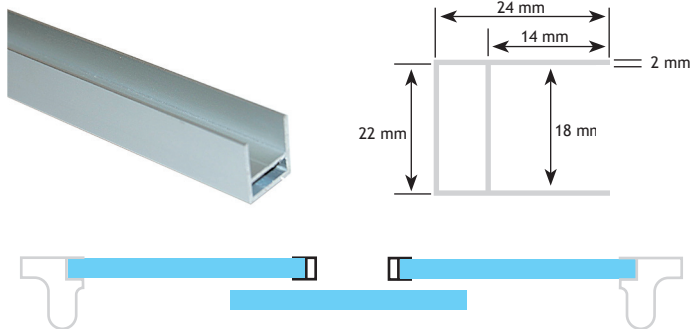

MODERN BESLAG

GREEPPROFIELEN

AFMETINGEN

lengte	dikte	uitvoering	CODE
6000 mm	18 mm	alu geanodiseerd	7030-4611

AFMETINGEN

lengte	dikte	uitvoering	CODE
6000 mm	18 mm	alu geanodiseerd	7040-8400

AFMETINGEN

lengte	dikte	uitvoering	CODE
6000 mm	19 mm	alu geanodiseerd	7030-4610

AFMETINGEN

lengte	dikte	uitvoering	CODE
5200 mm	18 mm	alu geanodiseerd	7030-4652

8

lengte: 3000 mm

AFMETINGEN

A	B	uitvoering	CODE
20 mm	42 mm	alu geanodiseerd	8106-3000

lengte: 6000 mm

AFMETINGEN

A	B	uitvoering	CODE
8 mm	35 mm	alu geanodiseerd	8756-6608