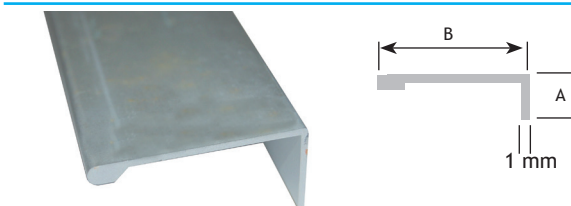

MODERN BESLAG

GREEPPROFIELEN

AFMETINGEN

lengte	dikte	uitvoering	CODE
6000 mm	18 mm	alu geanodiseerd	7030-4611

AFMETINGEN

lengte	dikte	uitvoering	CODE
6000 mm	18 mm	alu geanodiseerd	7040-8400

AFMETINGEN

lengte	dikte	uitvoering	CODE
6000 mm	19 mm	alu geanodiseerd	7030-4610

AFMETINGEN

lengte	dikte	uitvoering	CODE
5200 mm	18 mm	alu geanodiseerd	7030-4652

8

lengte: 3000 mm

AFMETINGEN

A	B	uitvoering	CODE
20 mm	42 mm	alu geanodiseerd	8106-3000

lengte: 6000 mm

AFMETINGEN

A	B	uitvoering	CODE
8 mm	35 mm	alu geanodiseerd	8756-6608