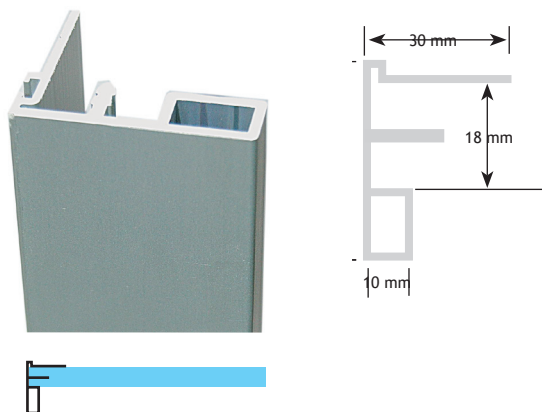

MODERN BESLAG

GREEPPROFIELEN

AFMETINGEN

lengte	dikte	uitvoering	CODE
6000 mm	18 mm	alu geanodiseerd	7030-4611

AFMETINGEN

lengte	dikte	uitvoering	CODE
6000 mm	18 mm	alu geanodiseerd	7040-8400

AFMETINGEN

lengte	dikte	uitvoering	CODE
6000 mm	19 mm	alu geanodiseerd	7030-4610

AFMETINGEN

lengte	dikte	uitvoering	CODE
5200 mm	18 mm	alu geanodiseerd	7030-4652

8

lengte: 3000 mm

AFMETINGEN

A	B	uitvoering	CODE
20 mm	42 mm	alu geanodiseerd	8106-3000

lengte: 6000 mm

AFMETINGEN

A	B	uitvoering	CODE
8 mm	35 mm	alu geanodiseerd	8756-6608