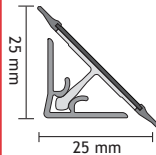

PROFIELEN

VOEGENPROFIELEN

VOEGENPROFIEL (LENGTE 3 METER)

Min. 1 lengte

*Set hoeken
Min. 1 set

Uitvoering	Code
rvs geborsteld	7043-7900
grijs metallic	7043-7912

Ideaal om te dichten, te verbinden of te accentueren. Voor de keuken, caravan en het interieur. Voorzien van dubbele kleefband.
grootte: 14 x 14 mm

*Set= zakje met 4 eindkappen, 2 binnenhoeken 90°, 2 binnenhoeken 135°, 2 buitenhoeken 90° en 2 binnenhoeken verticaal 90°.

WANDAANSLUITPROFIELEN

WANDAANSLUITPROFIEL IN ALU (LENGTE 5 METER)

Soort	Uitvoering	Code
profiel	rvs glad	7043-8900
eindkap links/rechts	grijs metallic	7043-8902
binnenhoek 90°	grijs metallic	7043-8903
buitenhoek 90°	grijs metallic	7043-8904
binnenhoek 135°	grijs metallic	7043-8905

Om beschadiging te voorkomen, is het ALU-profiel beschermd met een schutfolie in PVC. Een grote hittebestendigheid wordt verkregen door het gebruik van aluminium en melamine.

Min. 1 lengte (5 meter)

WANDAANSLUITPROFIELEN

WANDAANSLUITPROFIEL IN ALU (LENGTE: 5 M)

Uitvoering	Code
alu	7043-0500

Om beschadiging te voorkomen, is het ALU-profiel beschermd met een schutfolie in PVC. Een grote hittebestendigheid wordt verkregen door het gebruik van aluminium en melamine.
Min. 5 meter/prijs per meter