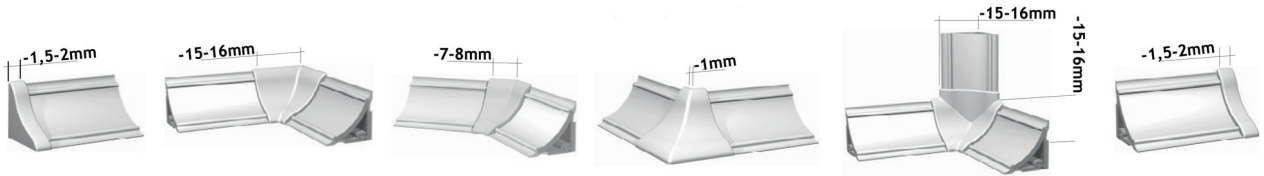

PROFIELEN

VOEGENPROFIELEN

VOEGENPROFIEL (LENGTE 3 METER)

Min. 1 lengte

*Set hoeken
Min. 1 set

Uitvoering	Code
rvs geborsteld	7043-7900
grijs metallic	7043-7912

Ideaal om te dichten, te verbinden of te accentueren. Voor de keuken, caravan en het interieur. Voorzien van dubbele kleefband.
grootte: 14 x 14 mm

*Set= zakje met 4 eindkappen, 2 binnenhoeken 90°, 2 binnenhoeken 135°, 2 buitenhoeken 90° en 2 binnenhoeken verticaal 90°.

WANDAANSLUITPROFIELEN

WANDAANSLUITPROFIEL IN ALU (LENGTE 5 METER)

Soort	Uitvoering	Code
profiel	rvs glad	7043-8900
eindkap links/rechts	grijs metallic	7043-8902
binnenhoek 90°	grijs metallic	7043-8903
buitenhoek 90°	grijs metallic	7043-8904
binnenhoek 135°	grijs metallic	7043-8905

Om beschadiging te voorkomen, is het ALU-profiel beschermd met een schutfolie in PVC. Een grote hittebestendigheid wordt verkregen door het gebruik van aluminium en melamine.

Min. 1 lengte (5 meter)

WANDAANSLUITPROFIELEN

WANDAANSLUITPROFIEL IN ALU (LENGTE: 5 M)

Uitvoering	Code
alu	7043-0500

Om beschadiging te voorkomen, is het ALU-profiel beschermd met een schutfolie in PVC. Een grote hittebestendigheid wordt verkregen door het gebruik van aluminium en melamine.
Min. 5 meter/prijs per meter