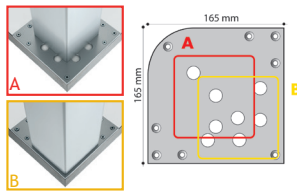

### TAFELPOTEN

**XLQ**

Vierkante tafelpoot.  
Onzichtbare bevestiging.

Afmeting: 100 x 100 mm  
Hoogte: 710 mm

Uitvoering	Code	Prijs,€
rvs-look	7302-1910	145,00
mat wit	7302-1310	129,00
mat zwart	7302-1710	129,00

### TAFELPOTEN

**Q120**

Vierkante tafelpoot.  
Onzichtbare bevestiging.

Afmeting: 120 x 120 mm  
Hoogte: 710 mm  
Regeling: +5 mm

Uitvoering	Code	Prijs,€
rvs-look	7302-1912	159,00
mat wit	7302-1312	119,00
mat zwart	7302-1712	119,00

### TAFELPOTEN

**Q150**

Vierkante tafelpoot.  
Onzichtbare bevestiging.

Afmeting: 150 x 150 mm  
Hoogte: 710 mm  
Regeling: +5 mm

Uitvoering	Code	Prijs,€
rvs-look	7302-1915	245,00
mat wit	7302-1315	145,00
mat zwart	7302-1715	145,00