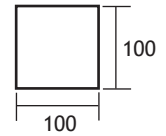

### TAFELPOTEN

**XLQ**

Vierkante tafelpoot.  
Onzichtbare bevestiging.

Afmeting: 100 x 100 mm  
Hoogte: 710 mm

Uitvoering	Code	Prijs,€
rvs-look	7302-1910	145,00
mat wit	7302-1310	129,00
mat zwart	7302-1710	129,00

### TAFELPOTEN

**Q120**

Vierkante tafelpoot.  
Onzichtbare bevestiging.

Afmeting: 120 x 120 mm  
Hoogte: 710 mm  
Regeling: +5 mm

Uitvoering	Code	Prijs,€
rvs-look	7302-1912	159,00
mat wit	7302-1312	119,00
mat zwart	7302-1712	119,00

### TAFELPOTEN

**Q150**

Vierkante tafelpoot.  
Onzichtbare bevestiging.

Afmeting: 150 x 150 mm  
Hoogte: 710 mm  
Regeling: +5 mm

Uitvoering	Code	Prijs,€
rvs-look	7302-1915	245,00
mat wit	7302-1315	145,00
mat zwart	7302-1715	145,00