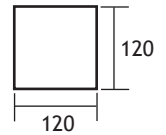

### TAFELPOTEN

**XLQ**

Vierkante tafelpoot.  
Onzichtbare bevestiging.

Afmeting: 100 x 100 mm  
Hoogte: 710 mm

Uitvoering	Code	Prijs,€
rvs-look	7302-1910	145,00
mat wit	7302-1310	129,00
mat zwart	7302-1710	129,00

### TAFELPOTEN

**Q120**

Vierkante tafelpoot.  
Onzichtbare bevestiging.

Afmeting: 120 x 120 mm  
Hoogte: 710 mm  
Regeling: +5 mm

Uitvoering	Code	Prijs,€
rvs-look	7302-1912	159,00
mat wit	7302-1312	119,00
mat zwart	7302-1712	119,00

### TAFELPOTEN

**Q150**

Vierkante tafelpoot.  
Onzichtbare bevestiging.

Afmeting: 150 x 150 mm  
Hoogte: 710 mm  
Regeling: +5 mm

Uitvoering	Code	Prijs,€
rvs-look	7302-1915	245,00
mat wit	7302-1315	145,00
mat zwart	7302-1715	145,00