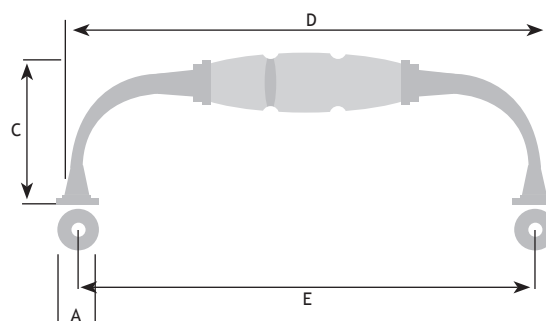

### AFMETINGEN

C		CODE
90 mm	crème - brons	8104-1791
90 mm	craquelé - brons	8104-1793

### AFMETINGEN

A	C	D	E		CODE
17 mm	30 mm	145 mm	128 mm	crème - brons	8104-1729
17 mm	30 mm	145 mm	128 mm	wit - tin	8104-1728
17 mm	30 mm	145 mm	128 mm	craquelé - brons	8104-1726

### AFMETINGEN

A	C	D	E		CODE
16 mm	32 mm	134 mm	128 mm	brons	8104-0128
16 mm	32 mm	134 mm	128 mm	tinkleur	8104-0028