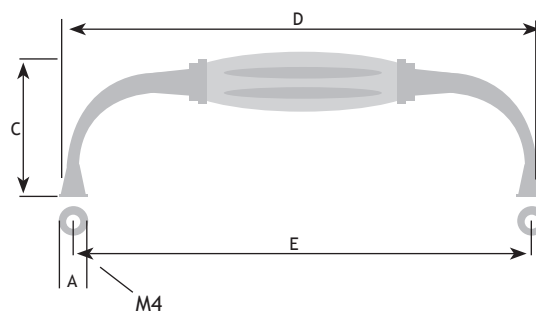

### AFMETINGEN

C		CODE
90 mm	crème - brons	8104-1791
90 mm	craquelé - brons	8104-1793

### AFMETINGEN

A	C	D	E		CODE
17 mm	30 mm	145 mm	128 mm	crème - brons	8104-1729
17 mm	30 mm	145 mm	128 mm	wit - tin	8104-1728
17 mm	30 mm	145 mm	128 mm	craquelé - brons	8104-1726

### AFMETINGEN

A	C	D	E		CODE
16 mm	32 mm	134 mm	128 mm	brons	8104-0128
16 mm	32 mm	134 mm	128 mm	tinkleur	8104-0028

### AFMETINGEN

A	C	D	E		CODE
8 mm	42 mm	104 mm	96 mm	tinkleur	8900-1510
8 mm	42 mm	136 mm	128 mm	tinkleur	8900-1513