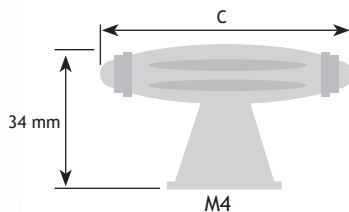

### AFMETINGEN

C		CODE
90 mm	crème - brons	8104-1791
90 mm	craquelé - brons	8104-1793

### AFMETINGEN

A	C	D	E		CODE
17 mm	30 mm	145 mm	128 mm	crème - brons	8104-1729
17 mm	30 mm	145 mm	128 mm	wit - tin	8104-1728
17 mm	30 mm	145 mm	128 mm	craquelé - brons	8104-1726

### AFMETINGEN

A	C	D	E		CODE
16 mm	32 mm	134 mm	128 mm	brons	8104-0128
16 mm	32 mm	134 mm	128 mm	tinkleur	8104-0028

### AFMETINGEN

A	C	D	E		CODE
8 mm	42 mm	104 mm	96 mm	tinkleur	8900-1510
8 mm	42 mm	136 mm	128 mm	tinkleur	8900-1513