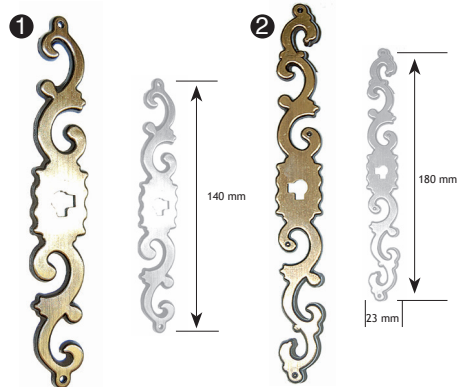

ACHTERPLATEN

AFMETINGEN

AFMETINGEN		CODE	
A	B		
28 mm	57 mm	tinkleur	8105-3957
28 mm	57 mm	brons gevlekt	8105-3157

CODE

① brons 8422-4100

CODE

② brons 8105-1105