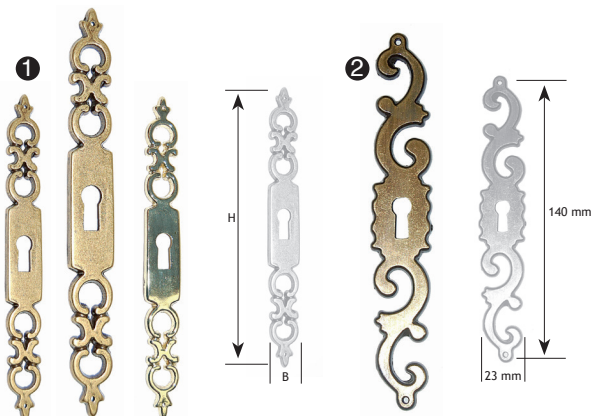

# SLEUTELPLATEN

CODE

donkerbrons	8105-4465
tinkleur	8105-4965

AFMETINGEN

CODE

B	H	D		
16 mm	25 mm	7 mm	donkerbrons	8105-1508

CODE

brons gevlekt	8105-7121
tinkleur	8105-7026
donkerbrons	8105-7426

AFMETINGEN

CODE

B	H	D		
20 mm	28 mm	11 mm	chrom mat	8805-7720
20 mm	28 mm	11 mm	nikkel mat	8805-7620
20 mm	28 mm	11 mm	rvs-look	8805-7920

AFMETINGEN

CODE

1	B	H		
	16 mm	140 mm	brons	8105-2130
	22 mm	185 mm	brons	8105-2120
	16 mm	140 mm	verkoperd	8105-1502