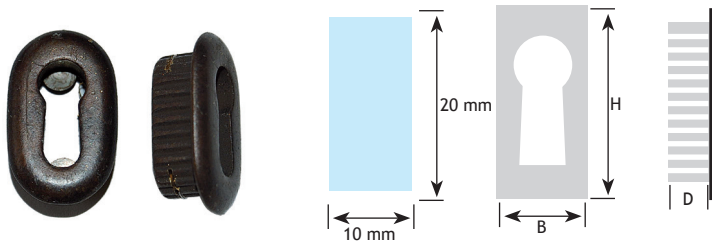

# SLEUTELPLATEN

CODE

donkerbrons	8105-4465
tinkleur	8105-4965

AFMETINGEN

CODE

B	H	D		
16 mm	25 mm	7 mm	donkerbrons	8105-1508

CODE

brons gevlekt	8105-7121
tinkleur	8105-7026
donkerbrons	8105-7426

AFMETINGEN

CODE

B	H	D		
20 mm	28 mm	11 mm	chrom mat	8805-7720
20 mm	28 mm	11 mm	nikkel mat	8805-7620
20 mm	28 mm	11 mm	rvs-look	8805-7920

AFMETINGEN

CODE

1	B	H		
	16 mm	140 mm	brons	8105-2130
	22 mm	185 mm	brons	8105-2120
	16 mm	140 mm	verkoperd	8105-1502