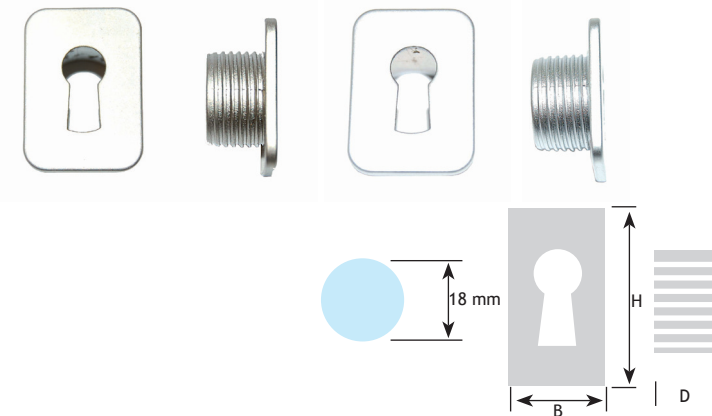

# SLEUTELPLATEN

CODE

donkerbrons	8105-4465
tinkleur	8105-4965

AFMETINGEN

CODE

B	H	D		
16 mm	25 mm	7 mm	donkerbrons	8105-1508

CODE

brons gevlekt	8105-7121
tinkleur	8105-7026
donkerbrons	8105-7426

AFMETINGEN

CODE

B	H	D		
20 mm	28 mm	11 mm	chrom mat	8805-7720
20 mm	28 mm	11 mm	nikkel mat	8805-7620
20 mm	28 mm	11 mm	rvs-look	8805-7920

AFMETINGEN

CODE

1	B	H		
	16 mm	140 mm	brons	8105-2130
	22 mm	185 mm	brons	8105-2120
	16 mm	140 mm	verkoperd	8105-1502