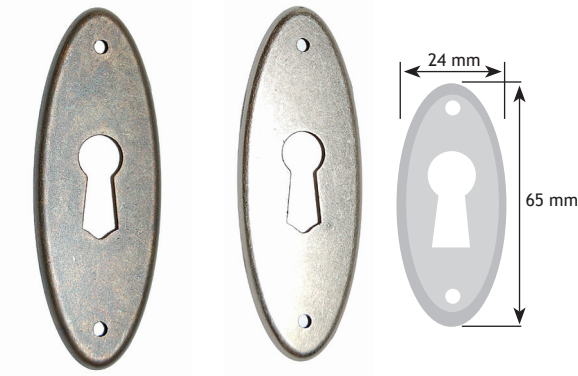

# SLEUTELPLATEN

CODE

donkerbrons	8105-4465
tinkleur	8105-4965

AFMETINGEN

CODE

B	H	D		
16 mm	25 mm	7 mm	donkerbrons	8105-1508

CODE

brons gevlekt	8105-7121
tinkleur	8105-7026
donkerbrons	8105-7426

AFMETINGEN

CODE

B	H	D		
20 mm	28 mm	11 mm	chrom mat	8805-7720
20 mm	28 mm	11 mm	nikkel mat	8805-7620
20 mm	28 mm	11 mm	rvs-look	8805-7920

AFMETINGEN

CODE

1	B	H		
	16 mm	140 mm	brons	8105-2130
	22 mm	185 mm	brons	8105-2120
	16 mm	140 mm	verkoperd	8105-1502